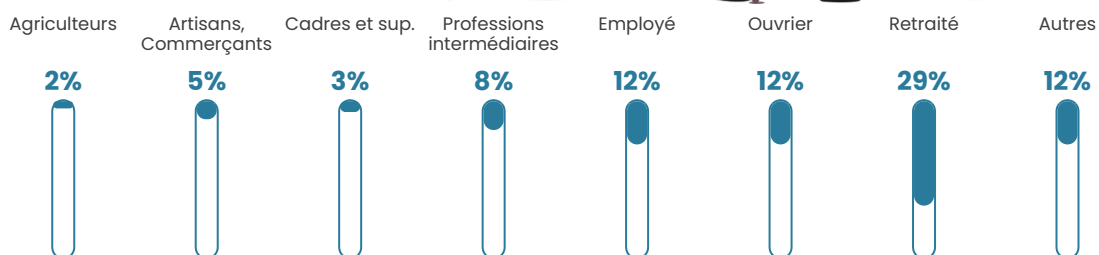

44 ans

Pop active

44.1%

Taux chômage

9%

Pop densité

27 h/km²

Revenu moyen

21 720 €/an

Evolution du nombre d'habitants

Sources : Institut national de la statistique et des études économiques (insee) selon Les dernières parutions officielles de 2024 portant sur les années 2020, 2021 et 2022.

Tranche d'âge

Activité professionnelle

Niveau de diplôme

Composition des ménages

Profils électoraux

Premier tour

	Marine LE PEN	35.80 %
	Emmanuel MACRON	27.15 %
	Jean-Luc MÉLENCHON	13.01 %
	Éric ZEMMOUR	6.05 %
	Valérie PÉCRESSE	5.38 %
	Jean LASSALLE	3.01 %
	Nicolas DUPONT-AIGNAN	2.63 %
	Yannick JADOT	2.33 %
	Fabien ROUSSEL	1.69 %
	Anne HIDALGO	1.17 %
	Nathalie ARTHAUD	1.02 %
	Philippe POUTOU	0.75 %