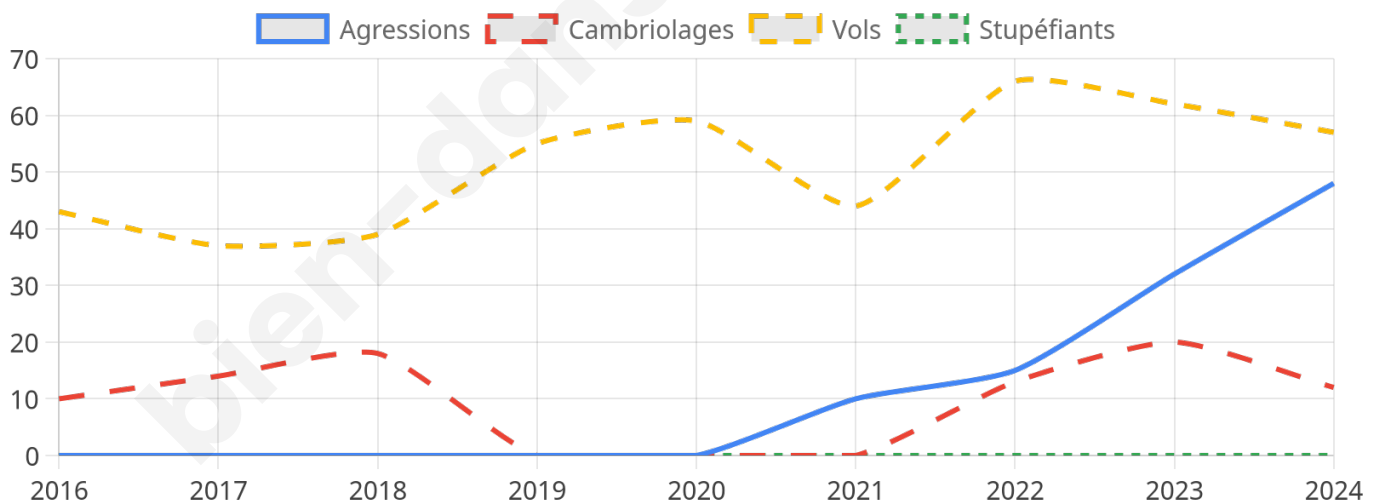

3 639 inscrits

Participation : 74.86%

Votes blancs : 1.87%

Votes nuls : 0.51%

Second tour

	Emmanuel MACRON	44,82 %
	Marine LE PEN	55,18 %

3 635 inscrits

Participation : 76.95%

Votes blancs : 5.4%

Votes nuls : 1.82%

Sécurité

Agressions physiques / sexuelles

48

Cambriolages

12

Vols / dégradations

57

Stupéfiants

0

Evolution du nombre d'infractions

Pour comparer

(en proportion du nombre d'habitants)

Sources : Bases statistiques communale, départementale et régionale de la délinquance enregistrée par la police et la gendarmerie nationales selon les dernières parutions officielles de 2025 portant sur l'année 2024 ([data.gouv](https://data.gouv.fr)).