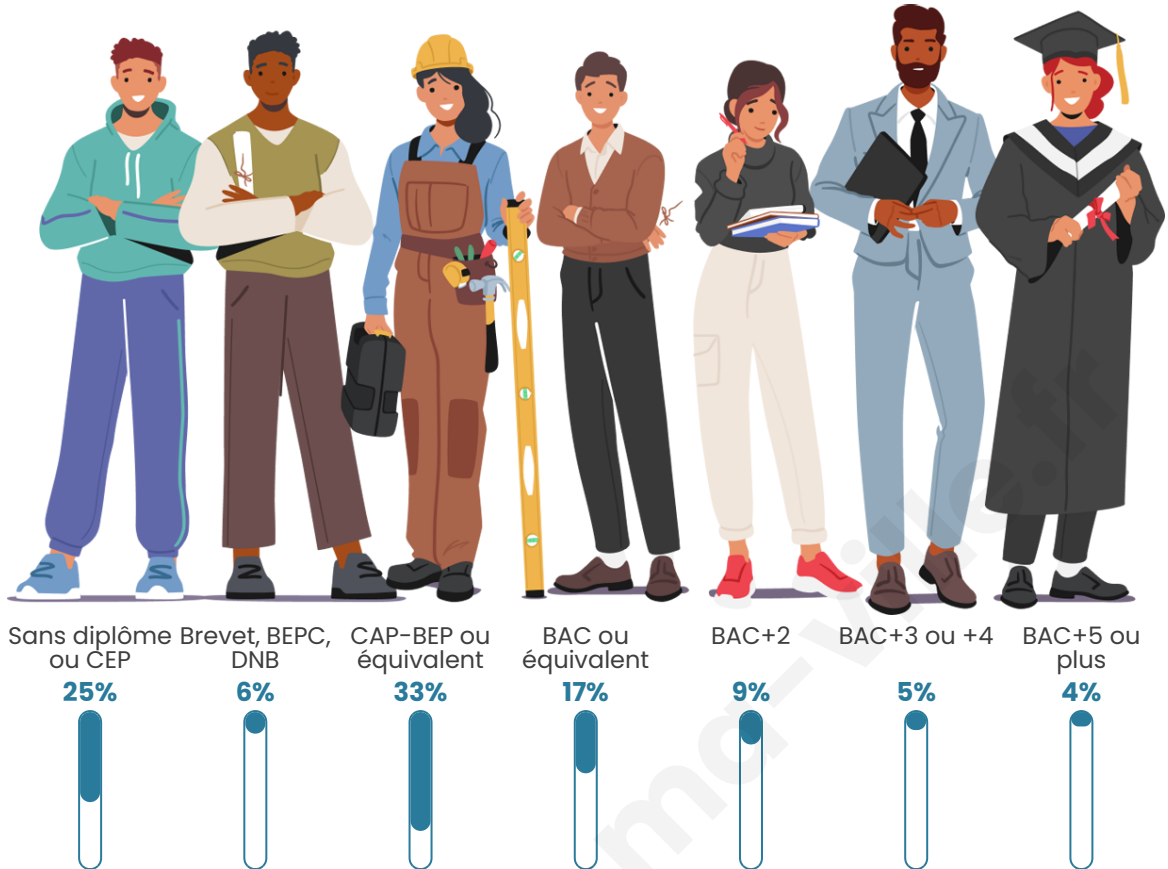

44 ans

Pop active

44.1%

Taux chômage

9%

Pop densité

27 h/km²

Revenu moyen

Tranche d'âge

Activité professionnelle

Niveau de diplôme

Composition des ménages

Profils électoraux

Premier tour

	Marine LE PEN	35.80 %
	Emmanuel MACRON	27.15 %
	Jean-Luc MÉLENCHON	13.01 %
	Éric ZEMMOUR	6.05 %
	Valérie PÉCRESSE	5.38 %
	Jean LASSALLE	3.01 %
	Nicolas DUPONT-AIGNAN	2.63 %
	Yannick JADOT	2.33 %
	Fabien ROUSSEL	1.69 %
	Anne HIDALGO	1.17 %
	Nathalie ARTHAUD	1.02 %
	Philippe POUTOU	0.75 %