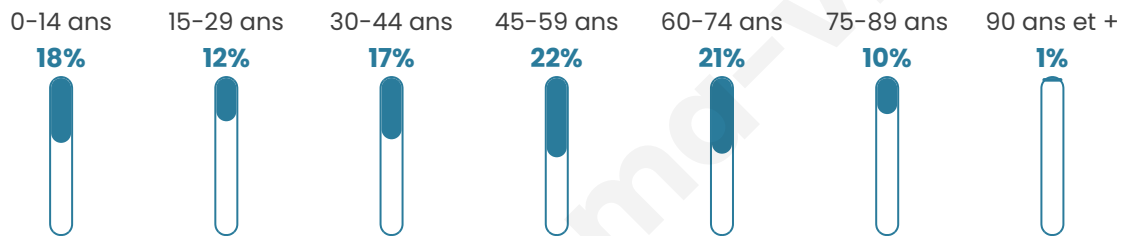

Situation géographique

i Informations clés

- **Région** : Normandie
- **Département** : Eure
- **Code postal** : 27410
- **Superficie** : 165 km²

Statistiques sur la population

Nombre d'habitants

4 414

Age moyen

44 ans

Pop active

44.1%

Taux chômage

9%

Pop densité

27 h/km²

Revenu moyen

Tranche d'âge

Activité professionnelle

Niveau de diplôme

Composition des ménages

Profils électoraux

Premier tour

	Marine LE PEN	35.80 %
	Emmanuel MACRON	27.15 %
	Jean-Luc MÉLENCHON	13.01 %
	Éric ZEMMOUR	6.05 %
	Valérie PÉCRESSE	5.38 %
	Jean LASSALLE	3.01 %
	Nicolas DUPONT-AIGNAN	2.63 %
	Yannick JADOT	2.33 %
	Fabien ROUSSEL	1.69 %
	Anne HIDALGO	1.17 %
	Nathalie ARTHAUD	1.02 %
	Philippe POUTOU	0.75 %