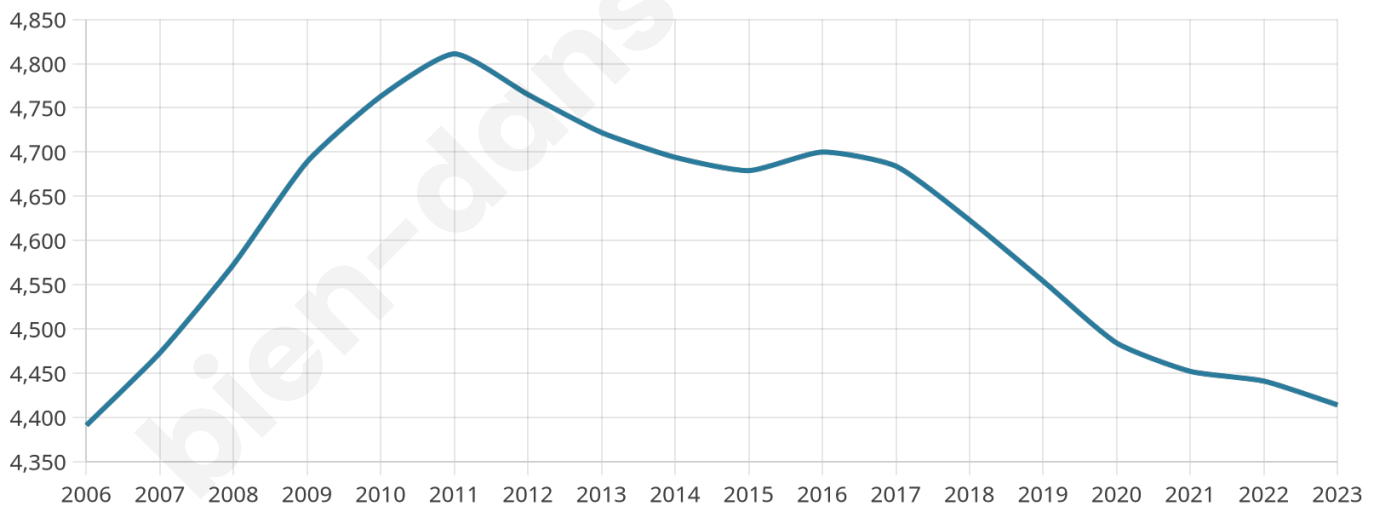

Situation géographique

i Informations clés

- **Région** : Normandie
- **Département** : Eure
- **Code postal** : 27410
- **Superficie** : 165 km²

Statistiques sur la population

Nombre d'habitants

4 414

Age moyen

44 ans

Pop active

44.1%

Taux chômage

9%

Pop densité

27 h/km²

Revenu moyen

21 720 €/an

Evolution du nombre d'habitants

Sources : Institut national de la statistique et des études économiques (insee) selon Les dernières parutions officielles de 2024 portant sur les années 2020, 2021 et 2022.