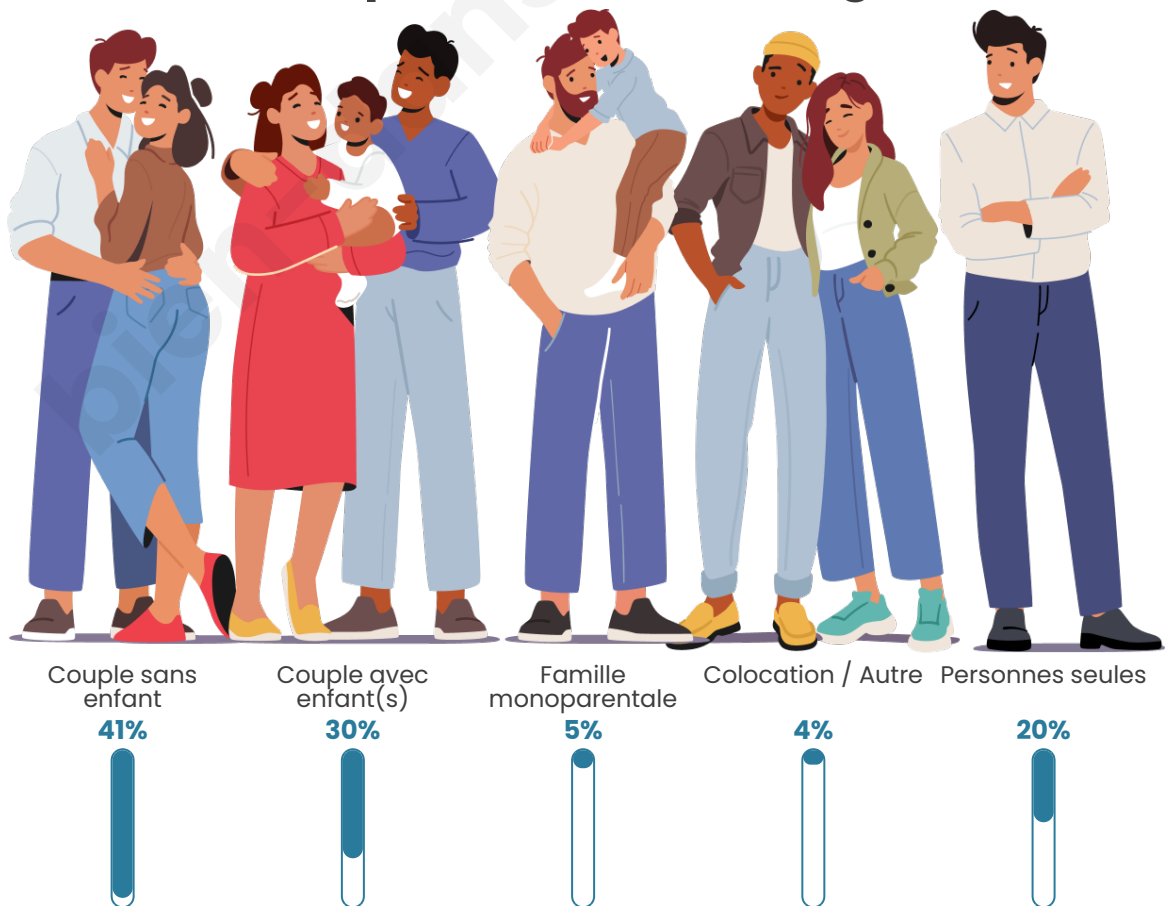

Tranche d'âge

Activité professionnelle

Niveau de diplôme

Composition des ménages

Profils électoraux

Premier tour

	Marine LE PEN	35.80 %
	Emmanuel MACRON	27.15 %
	Jean-Luc MÉLENCHON	13.01 %
	Éric ZEMMOUR	6.05 %
	Valérie PÉCRESSE	5.38 %
	Jean LASSALLE	3.01 %
	Nicolas DUPONT-AIGNAN	2.63 %
	Yannick JADOT	2.33 %
	Fabien ROUSSEL	1.69 %
	Anne HIDALGO	1.17 %
	Nathalie ARTHAUD	1.02 %
	Philippe POUTOU	0.75 %