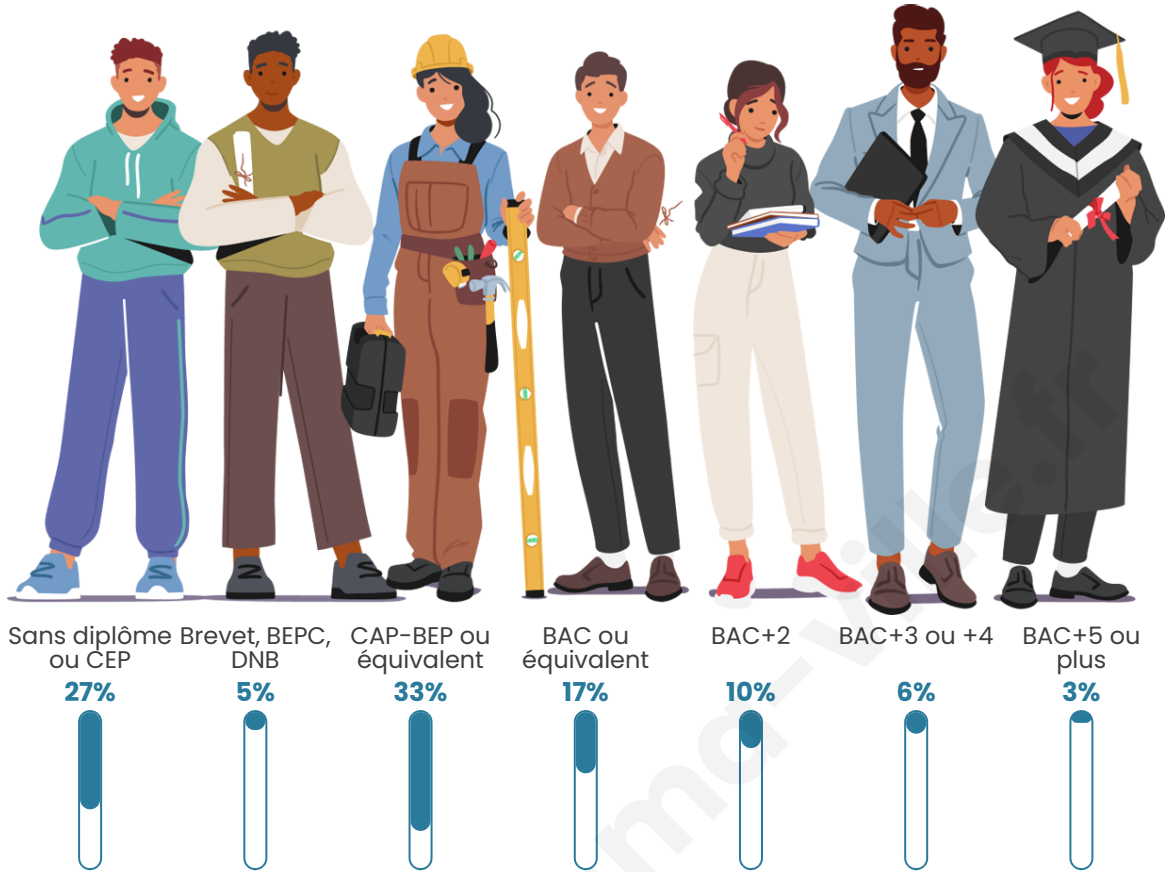

Tranche d'âge

Activité professionnelle

Niveau de diplôme

Composition des ménages

Profils électoraux

Premier tour

	Marine LE PEN	35.16 %
	Emmanuel MACRON	27.98 %
	Jean-Luc MÉLENCHON	12.67 %
	Éric ZEMMOUR	5.29 %
	Valérie PÉCRESSE	4.35 %
	Jean LASSALLE	4.16 %
	Fabien ROUSSEL	2.84 %
	Yannick JADOT	2.84 %
	Nicolas DUPONT-AIGNAN	2.08 %
	Nathalie ARTHAUD	0.95 %
	Anne HIDALGO	0.95 %
	Philippe POUTOU	0.76 %