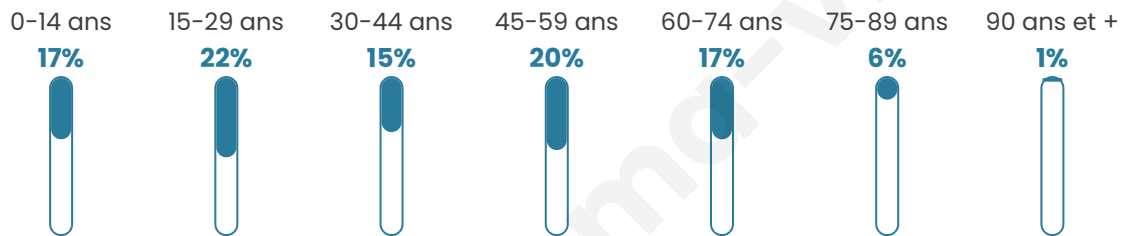

940

Age moyen

40 ans

Pop active

47.1%

Taux chômage

4.6%

Pop densité

63 h/km²

Revenu moyen

22 740 €/an

Evolution du nombre d'habitants

Sources : Institut national de la statistique et des études économiques (insee) selon Les dernières parutions officielles de 2024 portant sur les années 2020, 2021 et 2022.

Tranche d'âge

Activité professionnelle

Niveau de diplôme

Composition des ménages

Profils électoraux

Premier tour

	Marine LE PEN	35.16 %
	Emmanuel MACRON	27.98 %
	Jean-Luc MÉLENCHON	12.67 %
	Éric ZEMMOUR	5.29 %
	Valérie PÉCRESSE	4.35 %
	Jean LASSALLE	4.16 %
	Fabien ROUSSEL	2.84 %
	Yannick JADOT	2.84 %
	Nicolas DUPONT-AIGNAN	2.08 %
	Nathalie ARTHAUD	0.95 %
	Anne HIDALGO	0.95 %
	Philippe POUTOU	0.76 %

675 inscrits

Participation : 81.48%
Votes blancs : 3.09%
Votes nuls : 0.73%

Second tour

	Emmanuel MACRON	48,21 %
	Marine LE PEN	51,79 %

675 inscrits

Participation : 82.81%
Votes blancs : 8.59%
Votes nuls : 1.25%