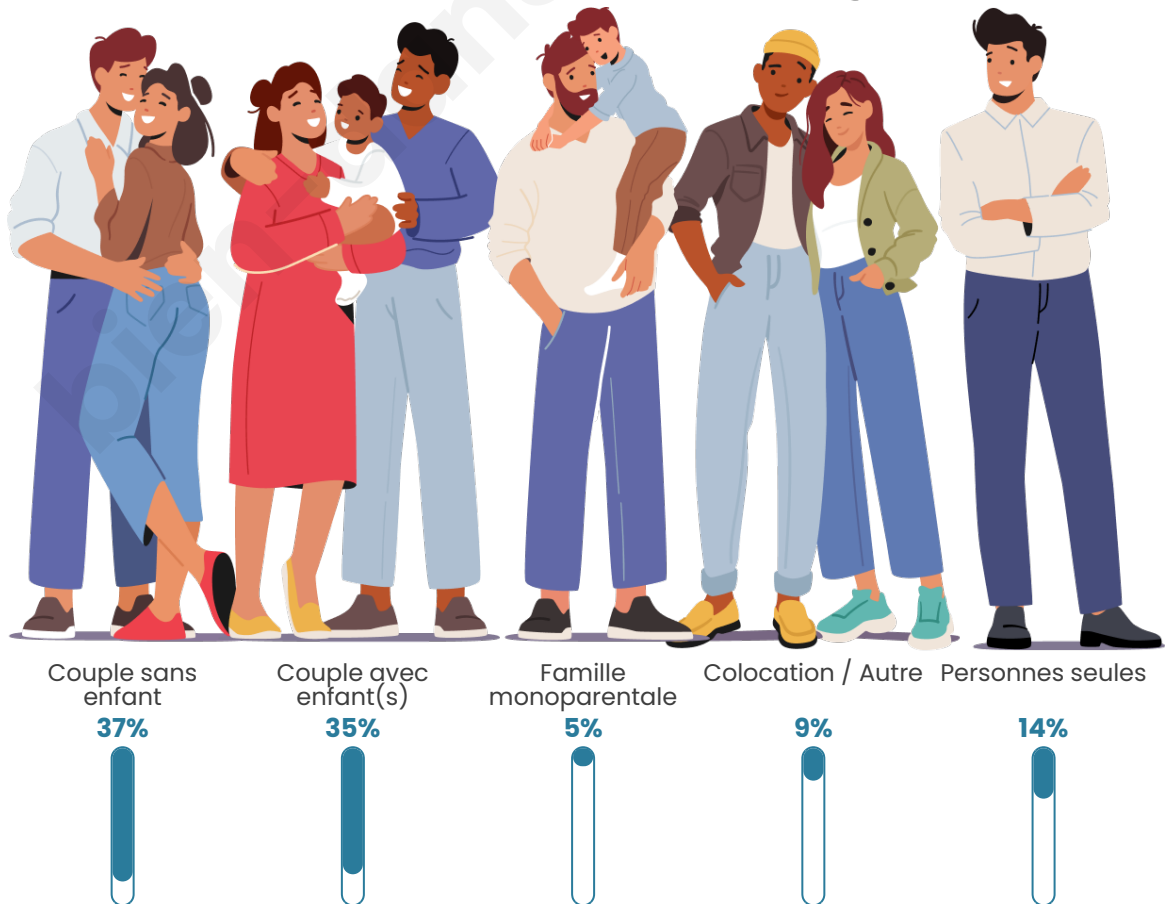

Tranche d'âge

Activité professionnelle

Niveau de diplôme

Composition des ménages

Profils électoraux

Premier tour

	Marine LE PEN	35.16 %
	Emmanuel MACRON	27.98 %
	Jean-Luc MÉLENCHON	12.67 %
	Éric ZEMMOUR	5.29 %
	Valérie PÉCRESSE	4.35 %
	Jean LASSALLE	4.16 %
	Fabien ROUSSEL	2.84 %
	Yannick JADOT	2.84 %
	Nicolas DUPONT-AIGNAN	2.08 %
	Nathalie ARTHAUD	0.95 %
	Anne HIDALGO	0.95 %
	Philippe POUTOU	0.76 %