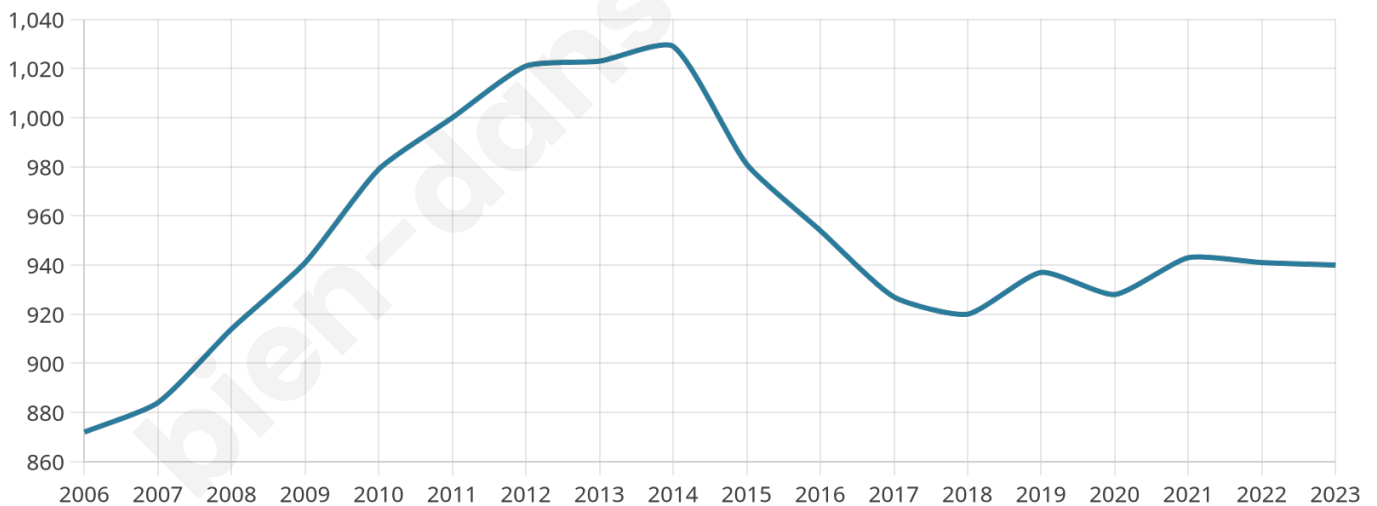

940

Age moyen

40 ans

Pop active

47.1%

Taux chômage

4.6%

Pop densité

63 h/km²

Revenu moyen

22 740 €/an

Evolution du nombre d'habitants

Sources : Institut national de la statistique et des études économiques (insee) selon Les dernières parutions officielles de 2024 portant sur les années 2020, 2021 et 2022.