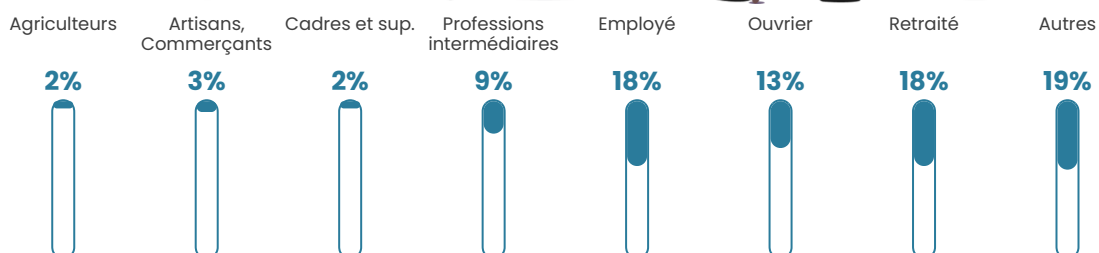

63 h/km²

Revenu moyen

22 740 €/an

Evolution du nombre d'habitants

Sources : Institut national de la statistique et des études économiques (insee) selon Les dernières parutions officielles de 2024 portant sur les années 2020, 2021 et 2022.

Tranche d'âge

Activité professionnelle

Niveau de diplôme

Composition des ménages

Profils électoraux

Premier tour

	Marine LE PEN	35.16 %
	Emmanuel MACRON	27.98 %
	Jean-Luc MÉLENCHON	12.67 %
	Éric ZEMMOUR	5.29 %
	Valérie PÉCRESSE	4.35 %
	Jean LASSALLE	4.16 %
	Fabien ROUSSEL	2.84 %
	Yannick JADOT	2.84 %
	Nicolas DUPONT-AIGNAN	2.08 %
	Nathalie ARTHAUD	0.95 %
	Anne HIDALGO	0.95 %
	Philippe POUTOU	0.76 %