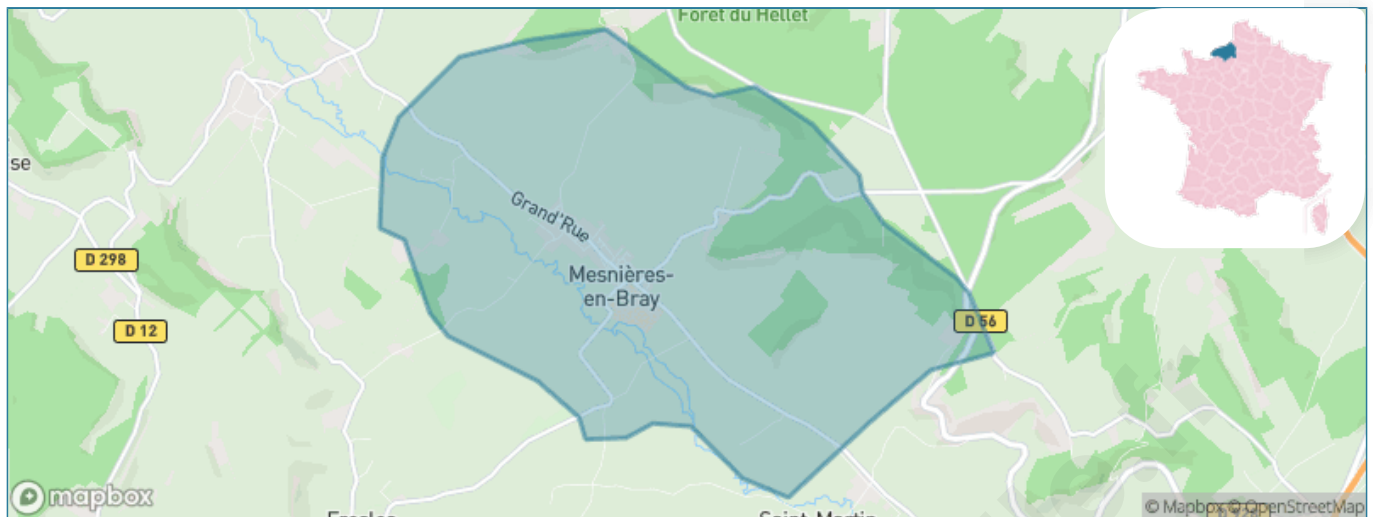

Version web

Ville de Mesnières-en-Bray

Présenté par

BIEN dans ma **VILLE** 

Sommaire

Situation géographique	3
Statistiques sur la population	4
Evolution du nombre d'habitants	4
Tranche d'âge	5
0-14 ans	5
15-29 ans	5
30-44 ans	5
45-59 ans	5
60-74 ans	5
75-89 ans	5
90 ans et +	5
Activité professionnelle	5
Agriculteurs	5
Artisans, Commerçants	5
Cadres et sup.	5
Professions intermédiaires	5
Employé	5
Ouvrier	5
Retraité	5
Autres	5
Niveau de diplôme	6
Sans diplôme ou CEP	6
Brevet, BEPC, DNB	6
CAP-BEP ou équivalent	6
BAC ou équivalent	6
BAC+2	6
BAC+3 ou +4	6
BAC+5 ou plus	6
Composition des ménages	6
Couple sans enfant	6
Couple avec enfant(s)	6
Famille monoparentale	6
Colocation / Autre	6
Personnes seules	6
Profil électoraux	7
Premier tour	7
Sécurité	8
Evolution du nombre d'infractions	8
Pour comparer	9
Services à la population	10
Commerce	10
Éducation	10
Villes autour de Mesnières-en-Bray	12
Avis sur la ville de Mesnières-en-Bray	13
Moyenne par critère	13
Villes autour de Mesnières-en-Bray	13
Répartition des avis par note	13
Répartition des avis par note	13

Situation géographique

i Informations clés

- **Région** : Normandie
- **Département** : Seine-Maritime
- **Code postal** : 76270
- **Superficie** : 15 km²

Statistiques sur la population

Nombre d'habitants