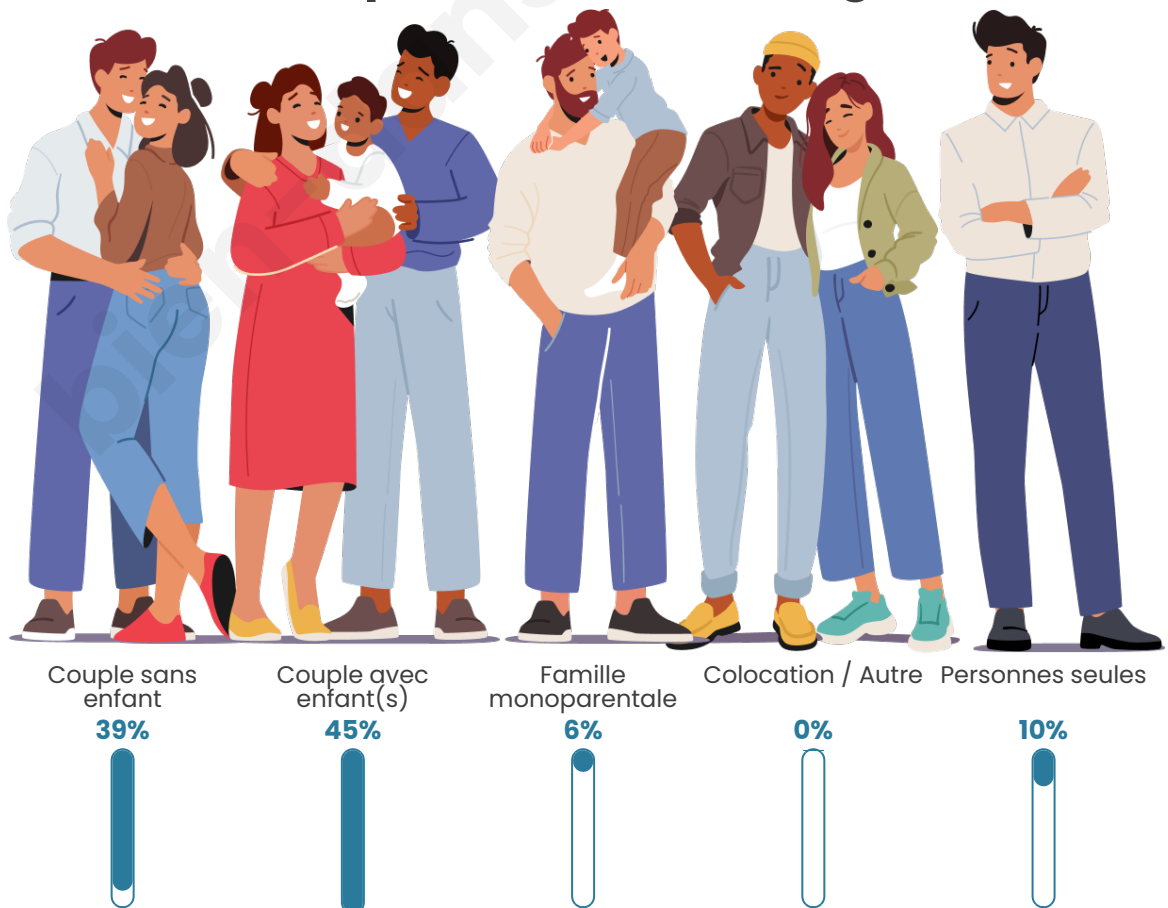

Tranche d'âge

Activité professionnelle

Niveau de diplôme

Composition des ménages

Profils électoraux

Premier tour

	Marine LE PEN	25.73 %
	Jean-Luc MÉLENCHON	24.56 %
	Emmanuel MACRON	23.39 %
	Éric ZEMMOUR	12.28 %
	Nicolas DUPONT-AIGNAN	3.51 %
	Yannick JADOT	2.92 %
	Valérie PÉCRESE	2.92 %
	Jean LASSALLE	1.75 %
	Anne HIDALGO	1.17 %
	Philippe POUTOU	1.17 %
	Fabien ROUSSEL	0.58 %
	Nathalie ARTHAUD	0.00 %