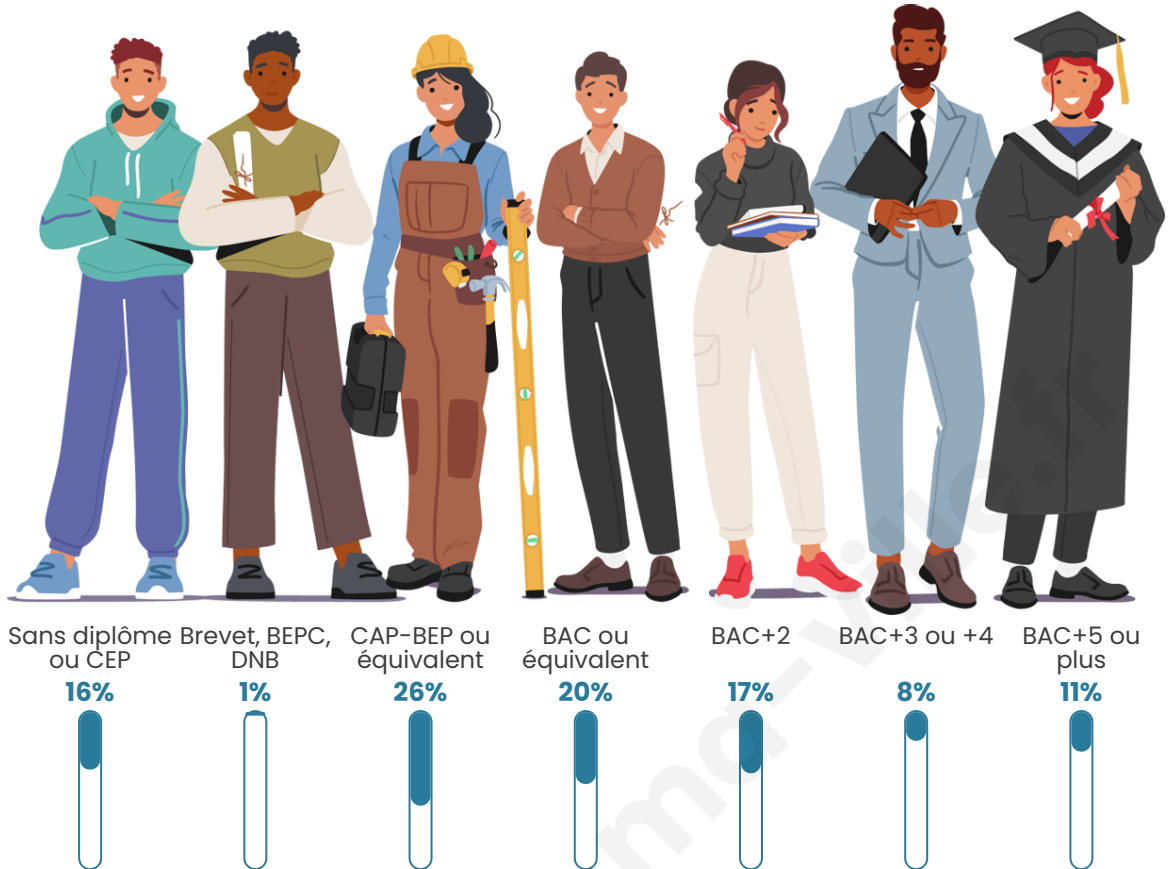

Statistiques sur la population

Nombre d'habitants

253

Age moyen

34 ans

Pop active

53%

Taux chômage

4.5%

Pop densité

42 h/km²

Revenu moyen

26 500 €/an

Evolution du nombre d'habitants

Sources : Institut national de la statistique et des études économiques (insee) selon Les dernières parutions officielles de 2024 portant sur les années 2020, 2021 et 2022.

Tranche d'âge

Activité professionnelle

Niveau de diplôme

Composition des ménages

Profils électoraux

Premier tour

	Marine LE PEN	25.73 %
	Jean-Luc MÉLENCHON	24.56 %
	Emmanuel MACRON	23.39 %
	Éric ZEMMOUR	12.28 %
	Nicolas DUPONT-AIGNAN	3.51 %
	Yannick JADOT	2.92 %
	Valérie PÉCRESE	2.92 %
	Jean LASSALLE	1.75 %
	Anne HIDALGO	1.17 %
	Philippe POUTOU	1.17 %
	Fabien ROUSSEL	0.58 %
	Nathalie ARTHAUD	0.00 %