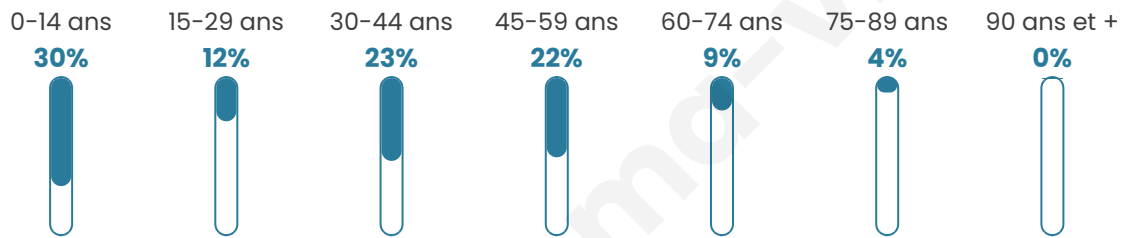

Statistiques sur la population

Nombre d'habitants

253

Age moyen

34 ans

Pop active

53%

Taux chômage

4.5%

Pop densité

42 h/km²

Revenu moyen

26 500 €/an

Evolution du nombre d'habitants

Sources : Institut national de la statistique et des études économiques (insee) selon Les dernières parutions officielles de 2024 portant sur les années 2020, 2021 et 2022.

Tranche d'âge

Activité professionnelle

Niveau de diplôme

Composition des ménages

Profils électoraux

Premier tour

	Marine LE PEN	25.73 %
	Jean-Luc MÉLENCHON	24.56 %
	Emmanuel MACRON	23.39 %
	Éric ZEMMOUR	12.28 %
	Nicolas DUPONT-AIGNAN	3.51 %
	Yannick JADOT	2.92 %
	Valérie PÉCRESE	2.92 %
	Jean LASSALLE	1.75 %
	Anne HIDALGO	1.17 %
	Philippe POUTOU	1.17 %
	Fabien ROUSSEL	0.58 %
	Nathalie ARTHAUD	0.00 %