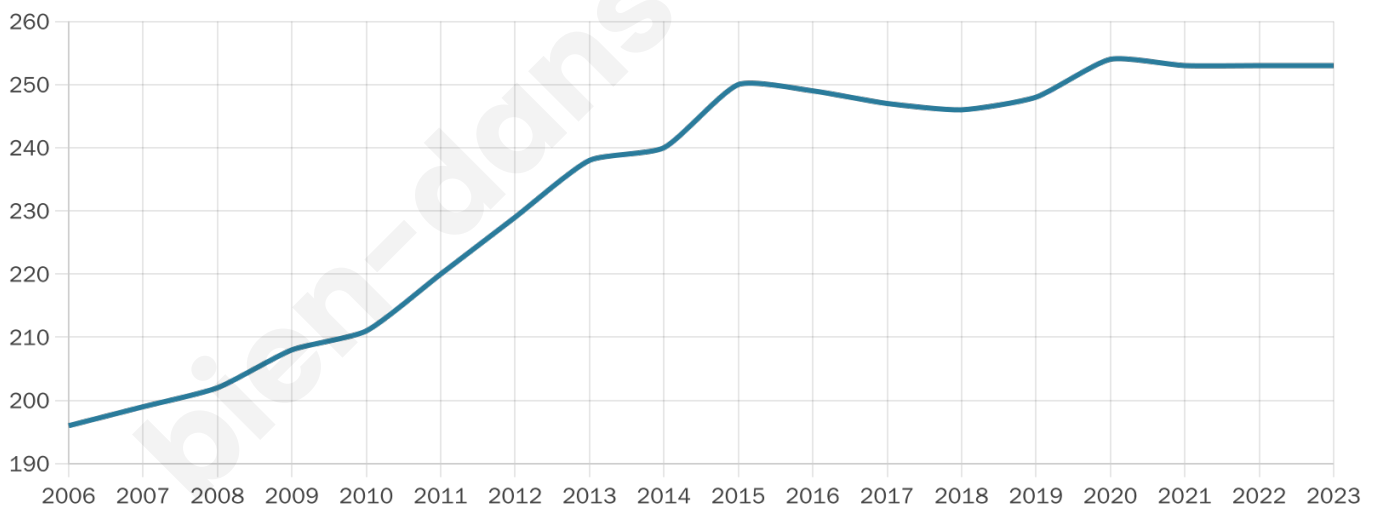

Statistiques sur la population

Nombre d'habitants

253

Age moyen

34 ans

Pop active

53%

Taux chômage

4.5%

Pop densité

42 h/km²

Revenu moyen

26 500 €/an

Evolution du nombre d'habitants

Sources : Institut national de la statistique et des études économiques (insee) selon Les dernières parutions officielles de 2024 portant sur les années 2020, 2021 et 2022.

Tranche d'âge

Activité professionnelle

Niveau de diplôme

Composition des ménages

Profils électoraux

Premier tour

	Marine LE PEN	25.73 %
	Jean-Luc MÉLENCHON	24.56 %
	Emmanuel MACRON	23.39 %
	Éric ZEMMOUR	12.28 %
	Nicolas DUPONT-AIGNAN	3.51 %
	Yannick JADOT	2.92 %
	Valérie PÉCRESE	2.92 %
	Jean LASSALLE	1.75 %
	Anne HIDALGO	1.17 %
	Philippe POUTOU	1.17 %
	Fabien ROUSSEL	0.58 %
	Nathalie ARTHAUD	0.00 %