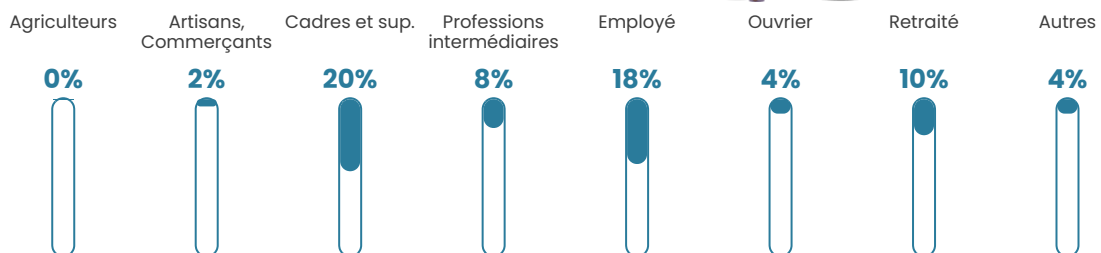

4.5%

Pop densité

42 h/km²

Revenu moyen

26 500 €/an

Evolution du nombre d'habitants

Sources : Institut national de la statistique et des études économiques (insee) selon Les dernières parutions officielles de 2024 portant sur les années 2020, 2021 et 2022.

Tranche d'âge

Activité professionnelle

Niveau de diplôme

Composition des ménages

Profils électoraux

Premier tour

	Marine LE PEN	25.73 %
	Jean-Luc MÉLENCHON	24.56 %
	Emmanuel MACRON	23.39 %
	Éric ZEMMOUR	12.28 %
	Nicolas DUPONT-AIGNAN	3.51 %
	Yannick JADOT	2.92 %
	Valérie PÉCRESE	2.92 %
	Jean LASSALLE	1.75 %
	Anne HIDALGO	1.17 %
	Philippe POUTOU	1.17 %
	Fabien ROUSSEL	0.58 %
	Nathalie ARTHAUD	0.00 %