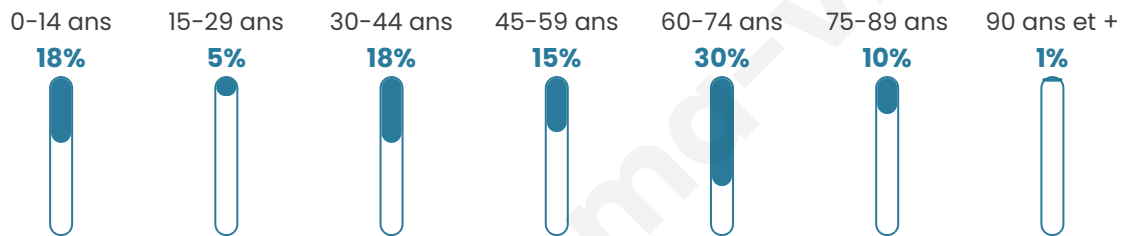

# Statistiques sur la population

Nombre d'habitants

**91**

Age moyen

**47 ans**

Pop active

**37.4%**

Taux chômage

**2.4%**

Pop densité

**8 h/km<sup>2</sup>**

Revenu moyen

**NC**

## Evolution du nombre d'habitants

Sources : Institut national de la statistique et des études économiques (insee) selon Les dernières parutions officielles de 2024 portant sur les années 2020, 2021 et 2022.

## Tranche d'âge