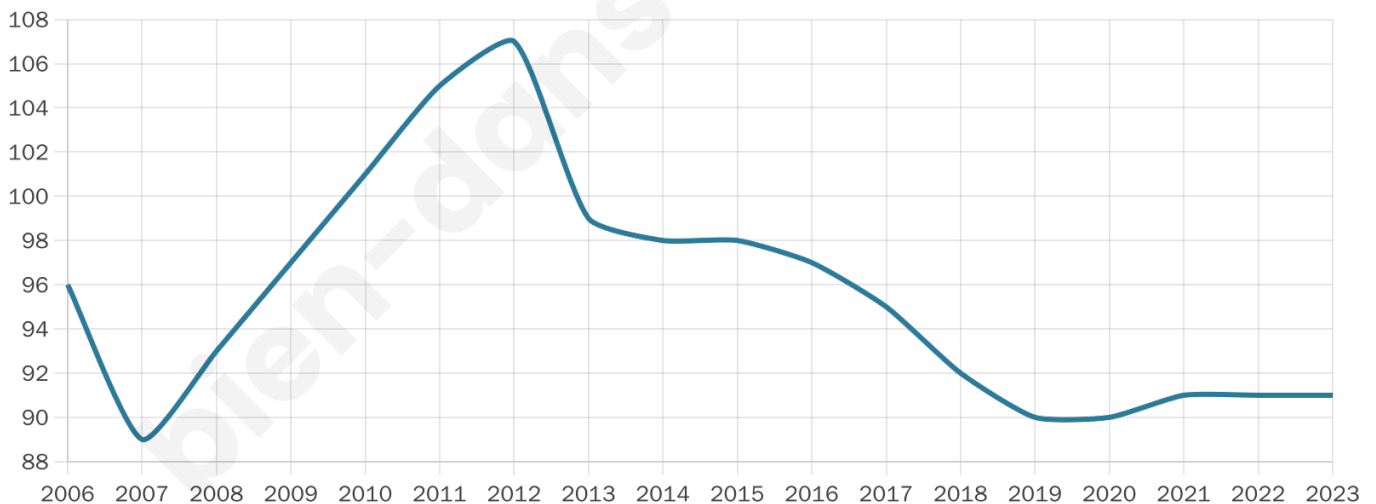

# Statistiques sur la population

Nombre d'habitants

**91**

Age moyen

**47 ans**

Pop active

**37.4%**

Taux chômage

**2.4%**

Pop densité

**8 h/km<sup>2</sup>**

Revenu moyen

**NC**

## Evolution du nombre d'habitants

Sources : Institut national de la statistique et des études économiques (insee) selon Les dernières parutions officielles de 2024 portant sur les années 2020, 2021 et 2022.