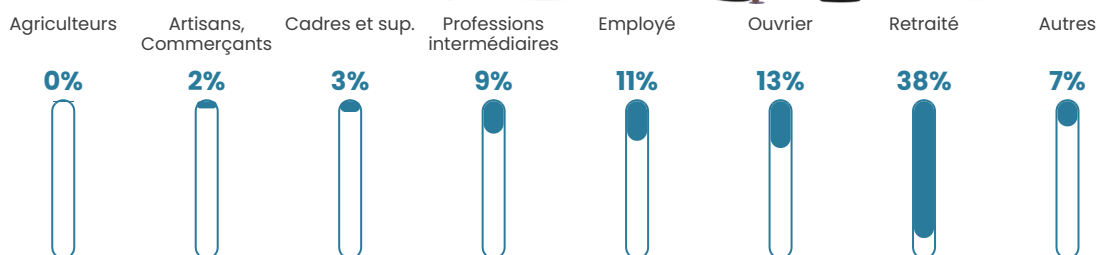

116 h/km²

Revenu moyen

20 900 €/an

Evolution du nombre d'habitants

Sources : Institut national de la statistique et des études économiques (insee) selon Les dernières parutions officielles de 2024 portant sur les années 2020, 2021 et 2022.

Tranche d'âge

Activité professionnelle

Niveau de diplôme

Composition des ménages

Profils électoraux

Premier tour

	Emmanuel MACRON	41.12 %
	Marine LE PEN	24.19 %
	Jean-Luc MÉLENCHON	10.87 %
	Valérie PÉCRESSÉ	6.51 %
	Éric ZEMMOUR	4.17 %
	Yannick JADOT	3.98 %
	Nicolas DUPONT-AIGNAN	2.27 %
	Jean LASSALLE	1.96 %
	Fabien ROUSSEL	1.77 %
	Anne HIDALGO	1.45 %
	Nathalie ARTHAUD	0.88 %
	Philippe POUTOU	0.82 %