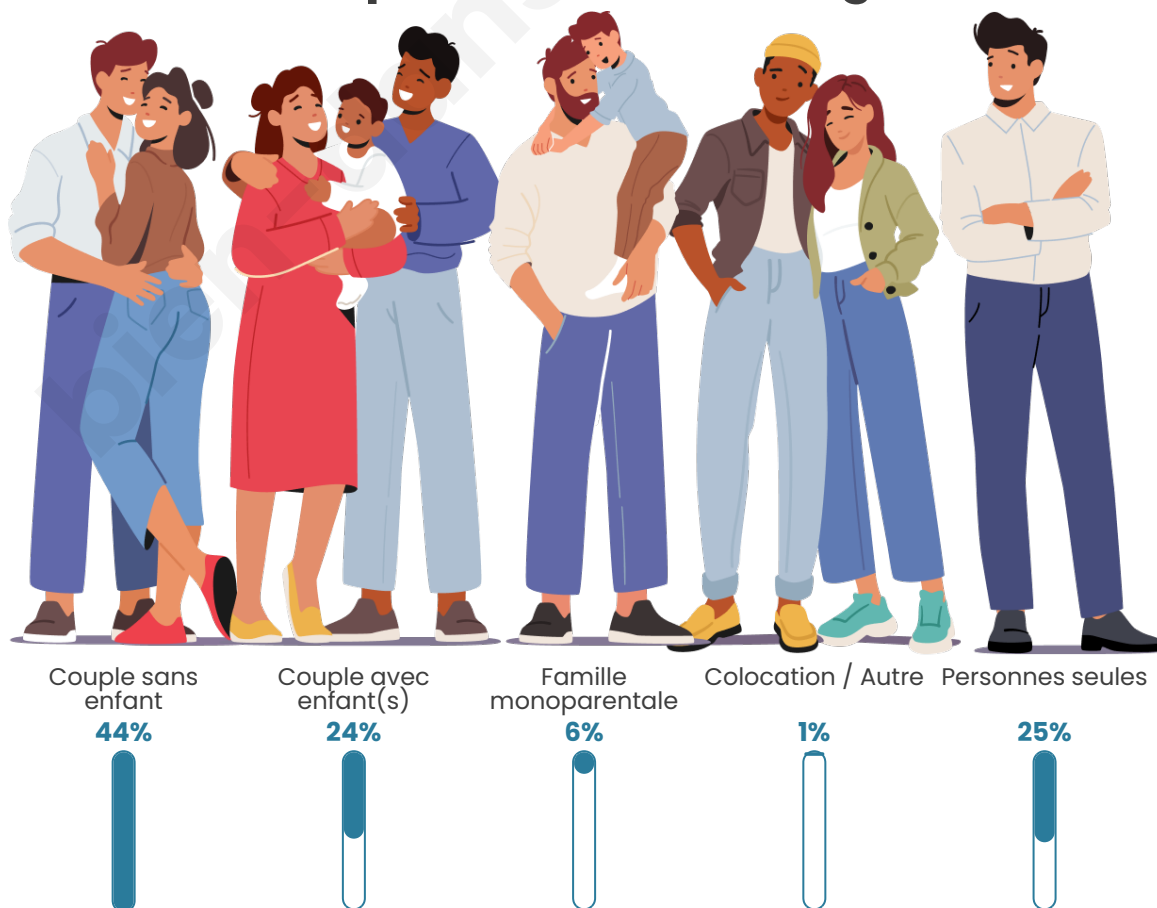

Tranche d'âge

Activité professionnelle

Niveau de diplôme

Composition des ménages

Profils électoraux

Premier tour

	Emmanuel MACRON	41.12 %
	Marine LE PEN	24.19 %
	Jean-Luc MÉLENCHON	10.87 %
	Valérie PÉCRESSÉ	6.51 %
	Éric ZEMMOUR	4.17 %
	Yannick JADOT	3.98 %
	Nicolas DUPONT-AIGNAN	2.27 %
	Jean LASSALLE	1.96 %
	Fabien ROUSSEL	1.77 %
	Anne HIDALGO	1.45 %
	Nathalie ARTHAUD	0.88 %
	Philippe POUTOU	0.82 %