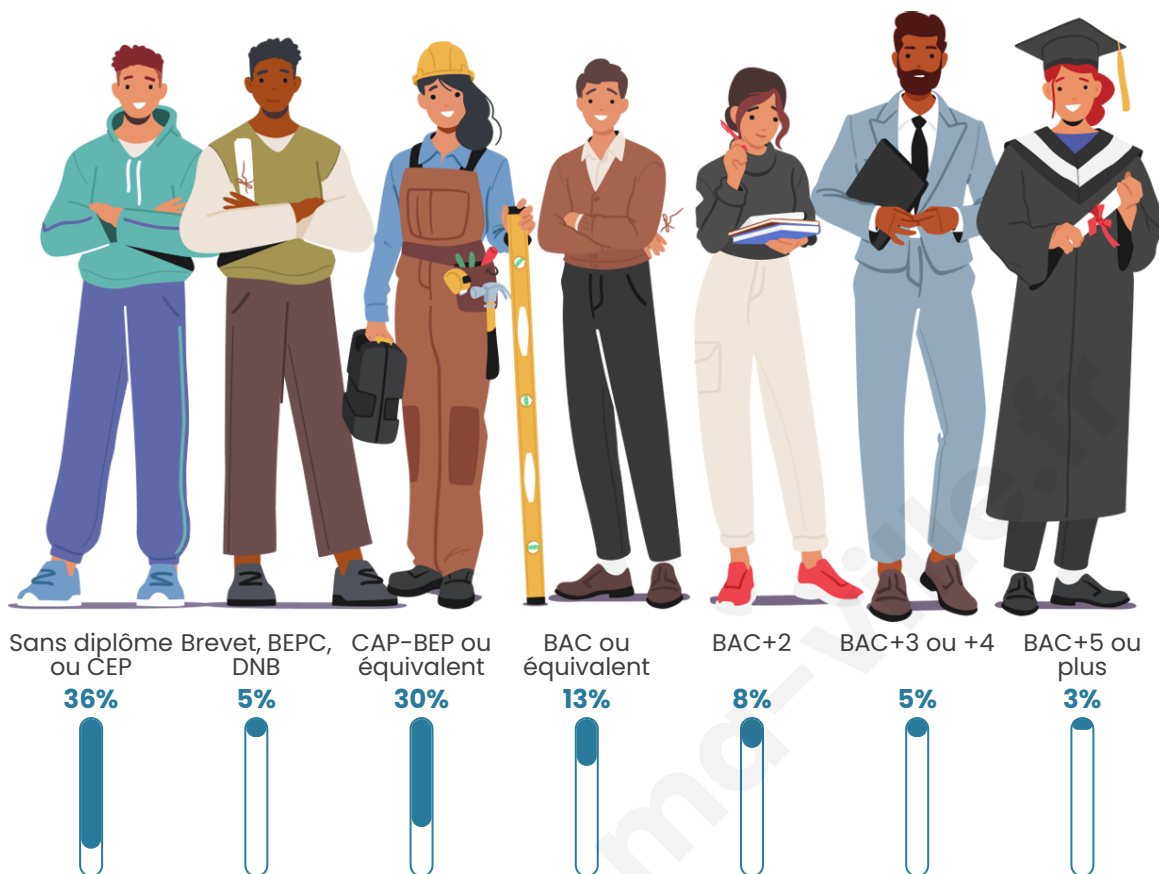

Tranche d'âge

Activité professionnelle

Niveau de diplôme

Composition des ménages

Profils électoraux

Premier tour

	Emmanuel MACRON	41.12 %
	Marine LE PEN	24.19 %
	Jean-Luc MÉLENCHON	10.87 %
	Valérie PÉCRESSÉ	6.51 %
	Éric ZEMMOUR	4.17 %
	Yannick JADOT	3.98 %
	Nicolas DUPONT-AIGNAN	2.27 %
	Jean LASSALLE	1.96 %
	Fabien ROUSSEL	1.77 %
	Anne HIDALGO	1.45 %
	Nathalie ARTHAUD	0.88 %
	Philippe POUTOU	0.82 %