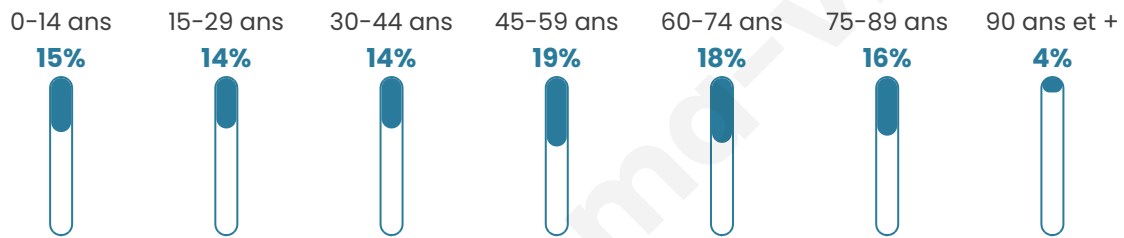

2 779

Age moyen

48 ans

Pop active

40.8%

Taux chômage

7.2%

Pop densité

116 h/km²

Revenu moyen

20 900 €/an

Evolution du nombre d'habitants

Sources : Institut national de la statistique et des études économiques (insee) selon Les dernières parutions officielles de 2024 portant sur les années 2020, 2021 et 2022.

Tranche d'âge

Activité professionnelle

Niveau de diplôme

Composition des ménages

Profils électoraux

Premier tour

	Emmanuel MACRON	41.12 %
	Marine LE PEN	24.19 %
	Jean-Luc MÉLENCHON	10.87 %
	Valérie PÉCRESSÉ	6.51 %
	Éric ZEMMOUR	4.17 %
	Yannick JADOT	3.98 %
	Nicolas DUPONT-AIGNAN	2.27 %
	Jean LASSALLE	1.96 %
	Fabien ROUSSEL	1.77 %
	Anne HIDALGO	1.45 %
	Nathalie ARTHAUD	0.88 %
	Philippe POUTOU	0.82 %

2 172 inscrits

Participation : 75.32%

Votes blancs : 2.02%

Votes nuls : 1.22%

Second tour

	Emmanuel MACRON	64,2 %
	Marine LE PEN	35,8 %

2 172 inscrits

Participation : 77.72%