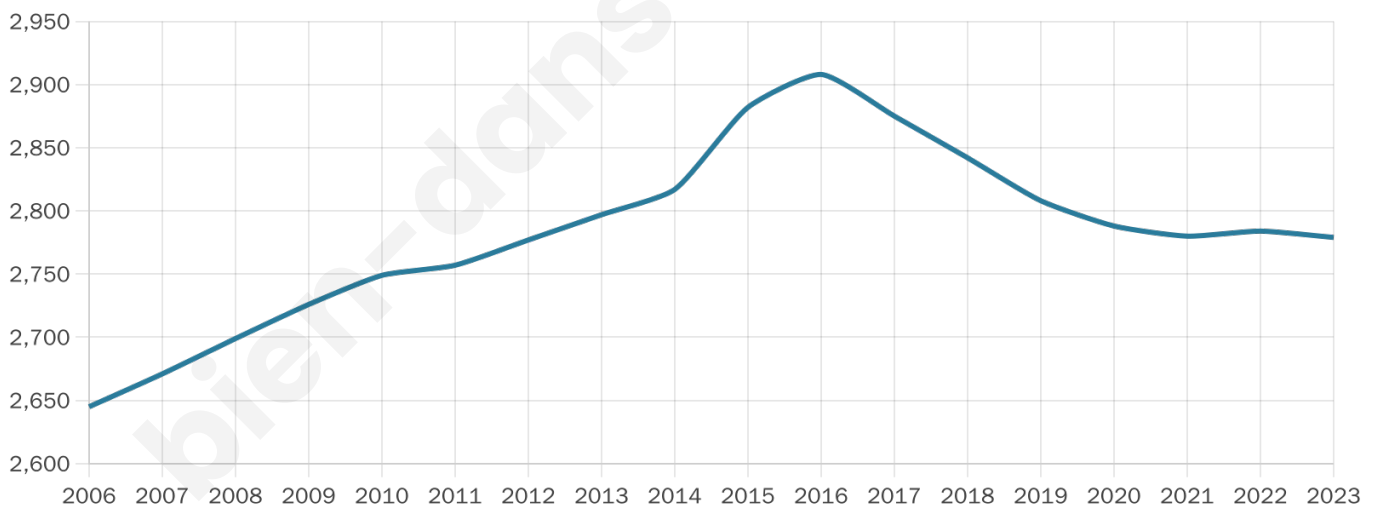

2 779

Age moyen

48 ans

Pop active

40.8%

Taux chômage

7.2%

Pop densité

116 h/km²

Revenu moyen

20 900 €/an

Evolution du nombre d'habitants

Sources : Institut national de la statistique et des études économiques (insee) selon Les dernières parutions officielles de 2024 portant sur les années 2020, 2021 et 2022.