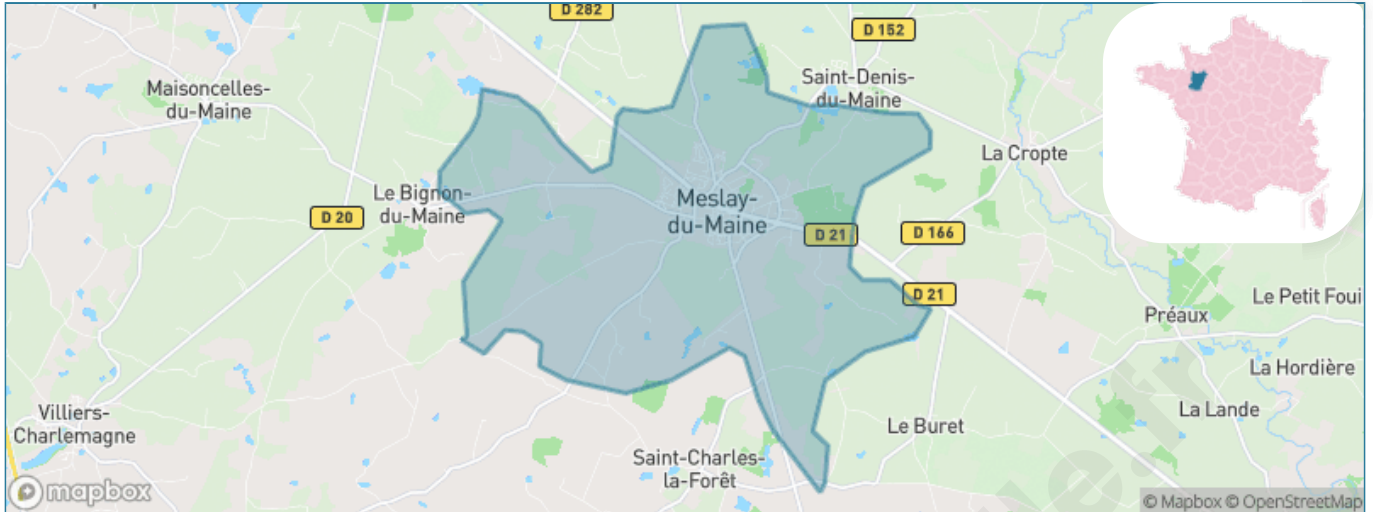

Version web

Ville de Meslay-du-Maine

Présenté par

BIEN dans
ma **VILLE** 

Sommaire

Situation géographique	3
Statistiques sur la population	4
Evolution du nombre d'habitants	4
Tranche d'âge	5
0-14 ans	5
15-29 ans	5
30-44 ans	5
45-59 ans	5
60-74 ans	5
75-89 ans	5
90 ans et +	5
Activité professionnelle	5
Agriculteurs	5
Artisans, Commerçants	5
Cadres et sup.	5
Professions intermédiaires	5
Employé	5
Ouvrier	5
Retraité	5
Autres	5
Niveau de diplôme	6
Sans diplôme ou CEP	6
Brevet, BEPC, DNB	6
CAP-BEP ou équivalent	6
BAC ou équivalent	6
BAC+2	6
BAC+3 ou +4	6
BAC+5 ou plus	6
Composition des ménages	6
Couple sans enfant	6
Couple avec enfant(s)	6
Famille monoparentale	6
Colocation / Autre	6
Personnes seules	6
Profil électoraux	7
Premier tour	7
Sécurité	8
Evolution du nombre d'infractions	8
Pour comparer	9
Services à la population	10
Commerce	10
Éducation	10
Villes autour de Meslay-du-Maine	11
Avis sur la ville de Meslay-du-Maine	12
Moyenne par critère	12
Villes autour de Meslay-du-Maine	12
Répartition des avis par note	12
Répartition des avis par note	12

Situation géographique

i Informations clés

- **Région** : Pays de la Loire
- **Département** : Mayenne
- **Code postal** : 53170
- **Superficie** : 24 km²

Statistiques sur la population

Nombre d'habitants