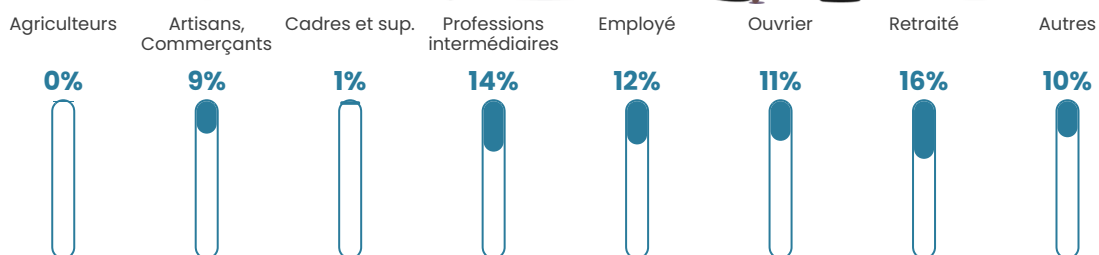

68 h/km²

Revenu moyen

24 650 €/an

Evolution du nombre d'habitants

Sources : Institut national de la statistique et des études économiques (insee) selon Les dernières parutions officielles de 2024 portant sur les années 2020, 2021 et 2022.

Tranche d'âge

Activité professionnelle

Niveau de diplôme

Composition des ménages

Profils électoraux

Premier tour

Marine LE PEN 41.32 %

Jean-Luc
MÉLENCHON 21.56 %