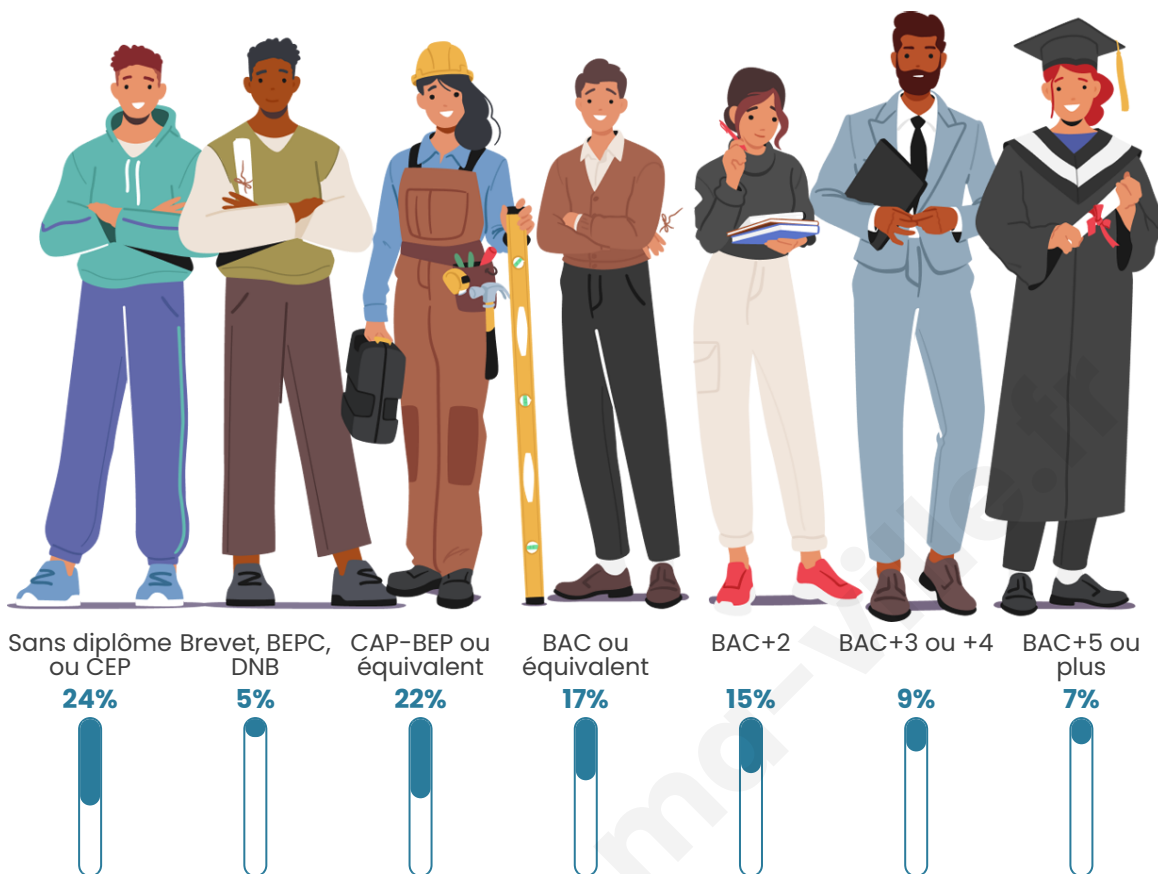

338

Age moyen

34 ans

Pop active

45.6%

Taux chômage

6.6%

Pop densité

Tranche d'âge

Activité professionnelle

Niveau de diplôme

Composition des ménages

Profils électoraux

Premier tour

Marine LE PEN 41.32 %

Jean-Luc
MÉLENCHON 21.56 %