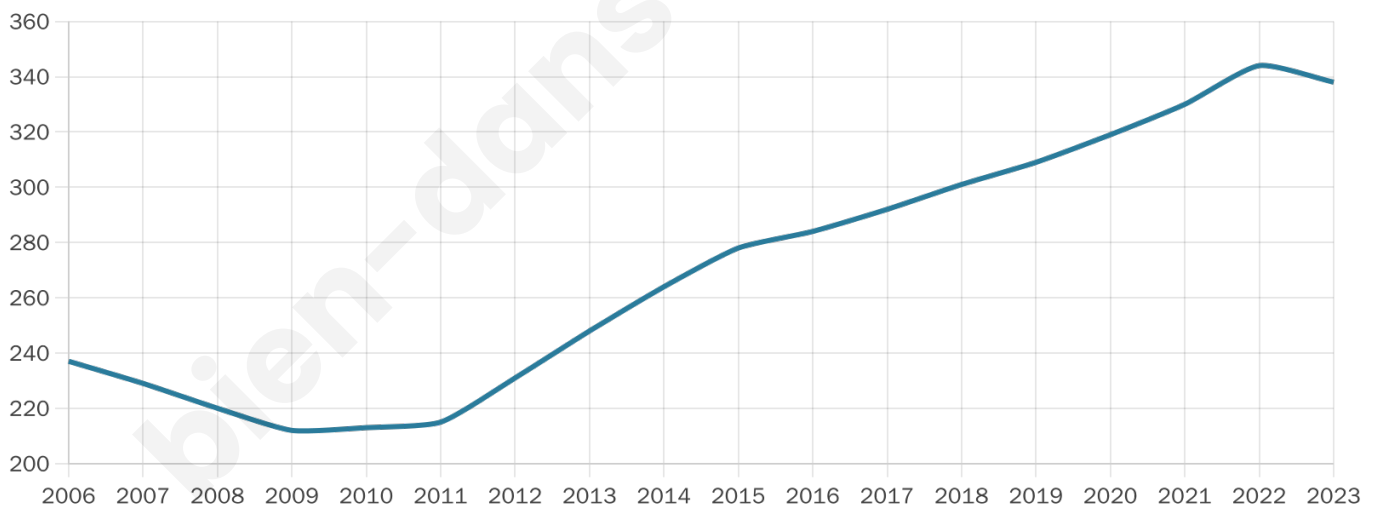

338

Age moyen

34 ans

Pop active

45.6%

Taux chômage

6.6%

Pop densité

68 h/km²

Revenu moyen

24 650 €/an

Evolution du nombre d'habitants

Sources : Institut national de la statistique et des études économiques (insee) selon Les dernières parutions officielles de 2024 portant sur les années 2020, 2021 et 2022.

Tranche d'âge

Activité professionnelle

Niveau de diplôme

Composition des ménages

Profils électoraux

Premier tour

Marine LE PEN 41.32 %

Jean-Luc
MÉLENCHON 21.56 %