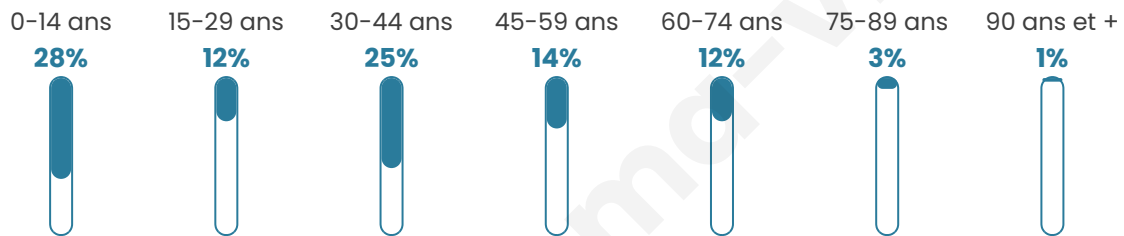

338

Age moyen

34 ans

Pop active

45.6%

Taux chômage

6.6%

Pop densité

68 h/km²

Revenu moyen

24 650 €/an

Evolution du nombre d'habitants

Sources : Institut national de la statistique et des études économiques (insee) selon Les dernières parutions officielles de 2024 portant sur les années 2020, 2021 et 2022.

Tranche d'âge

Activité professionnelle

Niveau de diplôme

Composition des ménages

Profils électoraux

Premier tour

Marine LE PEN 41.32 %

Jean-Luc
MÉLENCHON 21.56 %