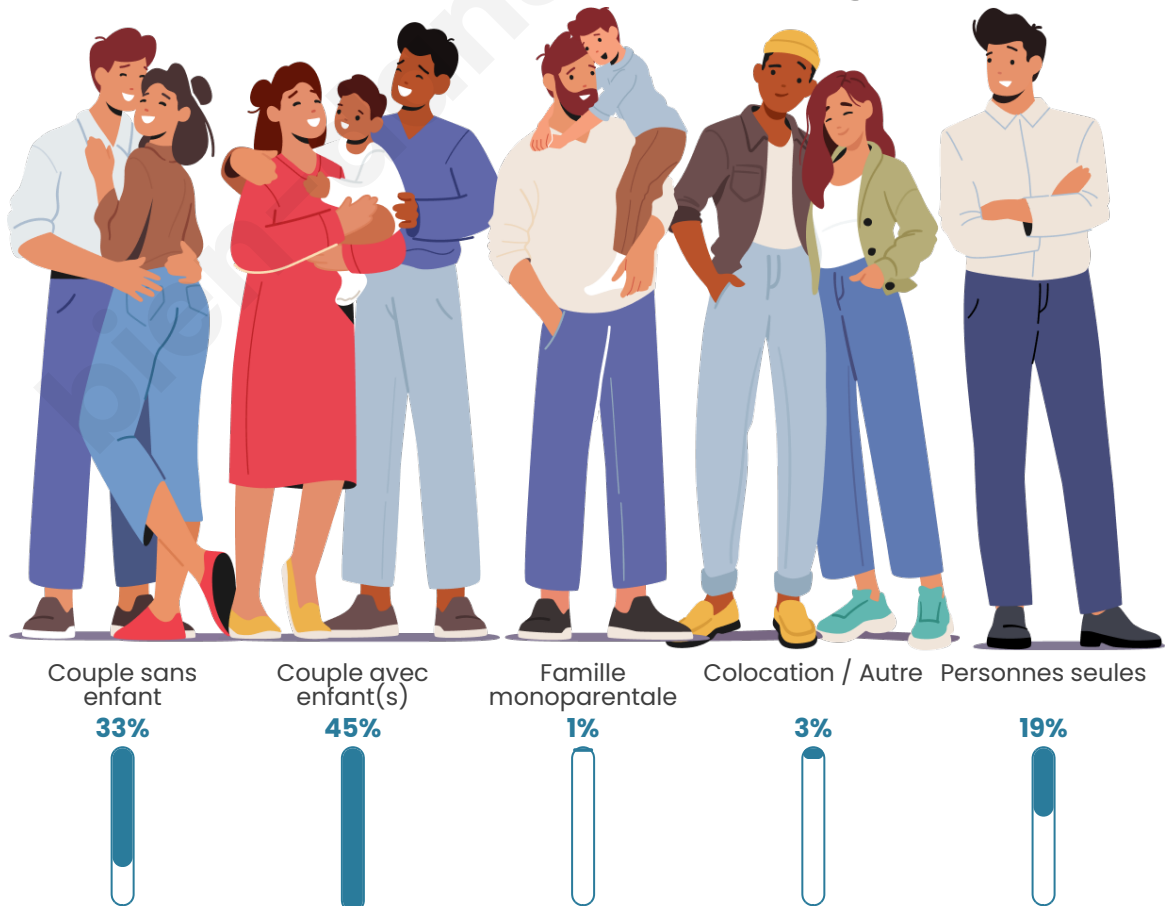

Tranche d'âge

Activité professionnelle

Niveau de diplôme

Composition des ménages

Profils électoraux

Premier tour

	Emmanuel MACRON	24.93 %
	Marine LE PEN	24.93 %
	Jean-Luc MÉLENCHON	21.10 %
	Yannick JADOT	6.85 %
	Éric ZEMMOUR	4.66 %
	Fabien ROUSSEL	4.11 %
	Jean LASSALLE	4.11 %
	Nicolas DUPONT- AIGNAN	3.01 %
	Valérie PÉCRESSSE	2.47 %
	Nathalie ARTHAUD	1.37 %
	Philippe POUTOU	1.37 %
	Anne HIDALGO	1.10 %