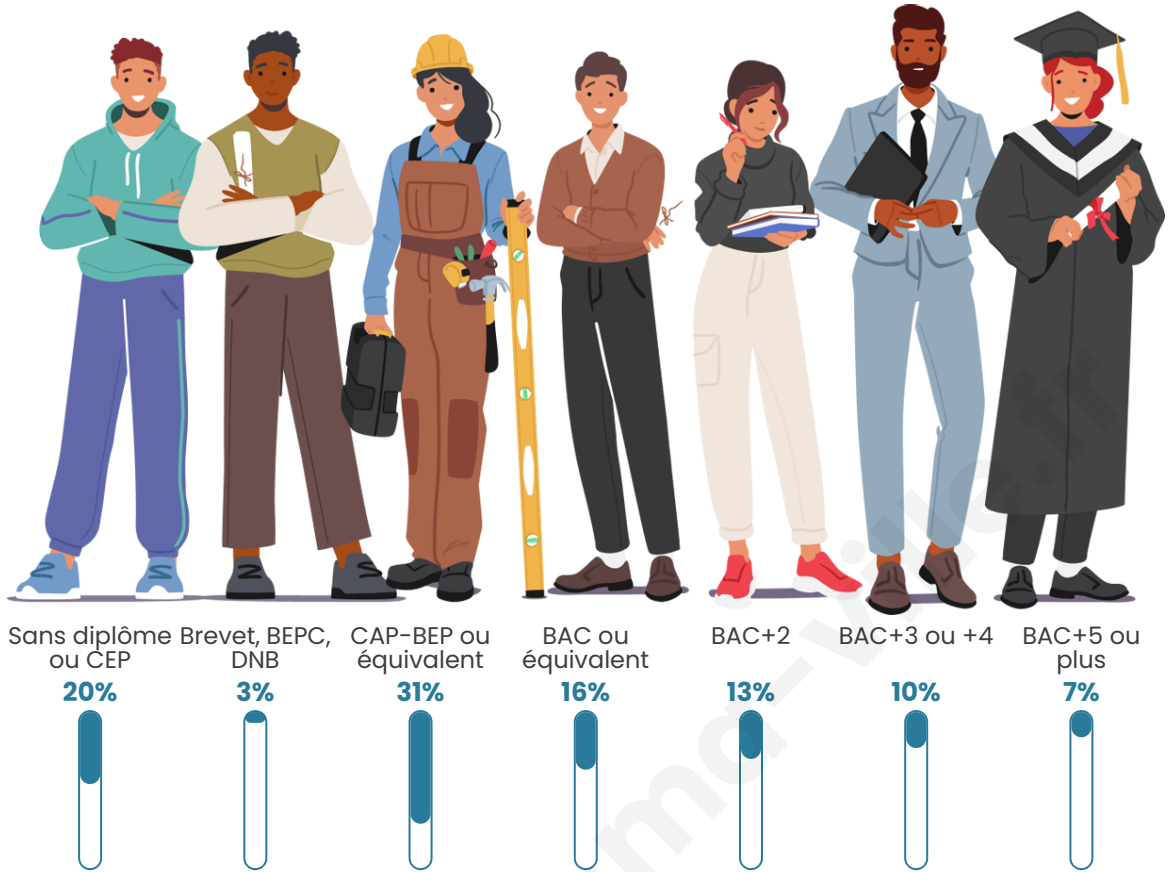

539

Age moyen

40 ans

Pop active

50.6%

Taux chômage

8.3%

Pop densité

Tranche d'âge

Activité professionnelle

Niveau de diplôme

Composition des ménages

Profils électoraux

Premier tour

	Emmanuel MACRON	24.93 %
	Marine LE PEN	24.93 %
	Jean-Luc MÉLENCHON	21.10 %
	Yannick JADOT	6.85 %
	Éric ZEMMOUR	4.66 %
	Fabien ROUSSEL	4.11 %
	Jean LASSALLE	4.11 %
	Nicolas DUPONT- AIGNAN	3.01 %
	Valérie PÉCRESSSE	2.47 %
	Nathalie ARTHAUD	1.37 %
	Philippe POUTOU	1.37 %
	Anne HIDALGO	1.10 %