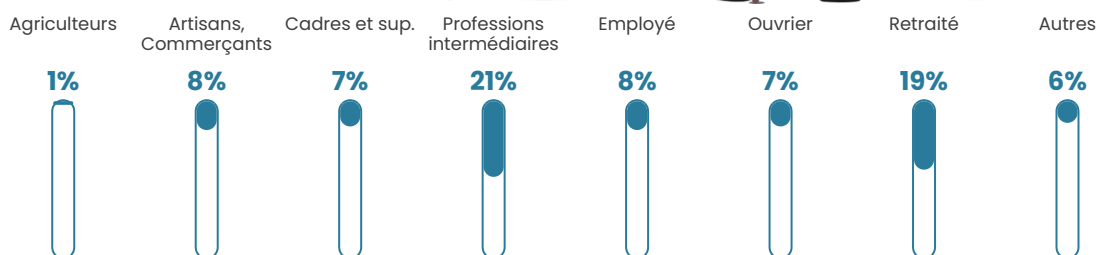

21 h/km²

Revenu moyen

23 120 €/an

Evolution du nombre d'habitants

Sources : Institut national de la statistique et des études économiques (insee) selon Les dernières parutions officielles de 2024 portant sur les années 2020, 2021 et 2022.

Tranche d'âge

Activité professionnelle

Niveau de diplôme

Composition des ménages

Profils électoraux

Premier tour

	Emmanuel MACRON	24.93 %
	Marine LE PEN	24.93 %
	Jean-Luc MÉLENCHON	21.10 %
	Yannick JADOT	6.85 %
	Éric ZEMMOUR	4.66 %
	Fabien ROUSSEL	4.11 %
	Jean LASSALLE	4.11 %
	Nicolas DUPONT- AIGNAN	3.01 %
	Valérie PÉCRESSSE	2.47 %
	Nathalie ARTHAUD	1.37 %
	Philippe POUTOU	1.37 %
	Anne HIDALGO	1.10 %