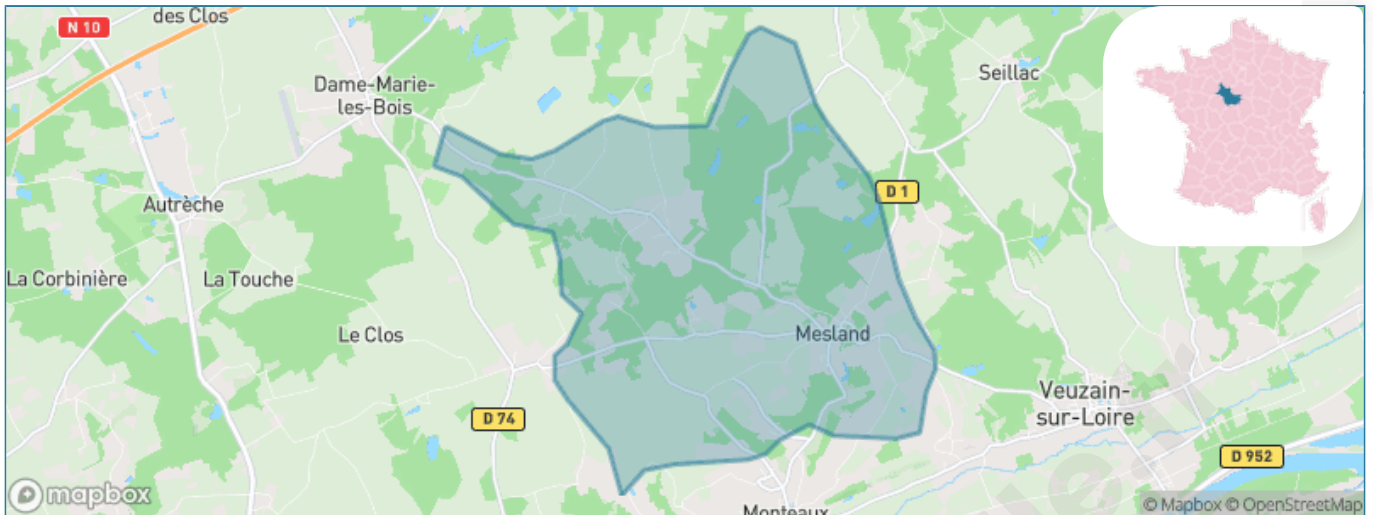

Version web

Ville de Mesland

Présenté par

BIEN dans
ma **VILLE** 

Sommaire

Situation géographique	3
Statistiques sur la population	4
Evolution du nombre d'habitants	4
Tranche d'âge	5
0-14 ans	5
15-29 ans	5
30-44 ans	5
45-59 ans	5
60-74 ans	5
75-89 ans	5
90 ans et +	5
Activité professionnelle	5
Agriculteurs	5
Artisans, Commerçants	5
Cadres et sup.	5
Professions intermédiaires	5
Employé	5
Ouvrier	5
Retraité	5
Autres	5
Niveau de diplôme	6
Sans diplôme ou CEP	6
Brevet, BEPC, DNB	6
CAP-BEP ou équivalent	6
BAC ou équivalent	6
BAC+2	6
BAC+3 ou +4	6
BAC+5 ou plus	6
Composition des ménages	6
Couple sans enfant	6
Couple avec enfant(s)	6
Famille monoparentale	6
Colocation / Autre	6
Personnes seules	6
Profil électoraux	7
Premier tour	7
Sécurité	8
Evolution du nombre d'infractions	8
Pour comparer	9
Services à la population	10
Commerce	10
Éducation	10
Villes autour de Mesland	12
Avis sur la ville de Mesland	13
Moyenne par critère	13
Villes autour de Mesland	13
Répartition des avis par note	13
Répartition des avis par note	13

Situation géographique

i Informations clés

- **Région** : Centre-Val de Loire
- **Département** : Loir-et-Cher
- **Code postal** : 41150
- **Superficie** : 26 km²

Statistiques sur la population

Nombre d'habitants