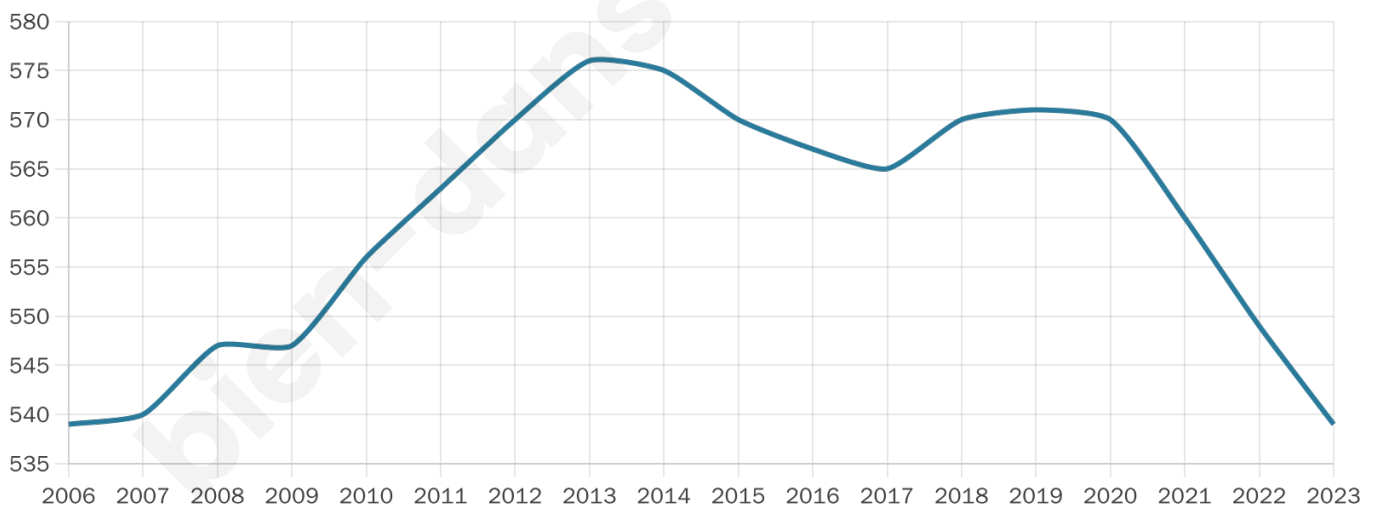

539

Age moyen

40 ans

Pop active

50.6%

Taux chômage

8.3%

Pop densité

21 h/km²

Revenu moyen

23 120 €/an

Evolution du nombre d'habitants

Sources : Institut national de la statistique et des études économiques (insee) selon Les dernières parutions officielles de 2024 portant sur les années 2020, 2021 et 2022.