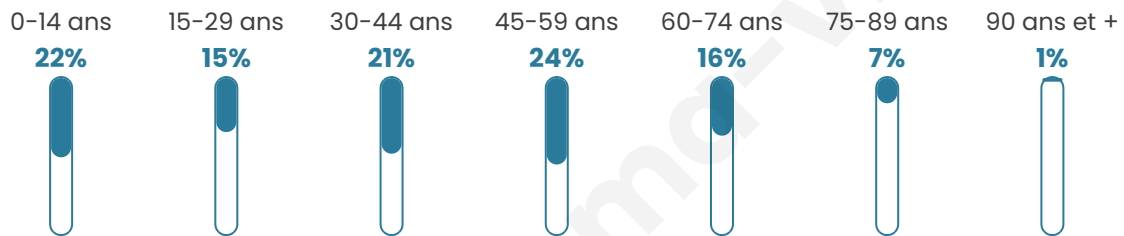

539

Age moyen

40 ans

Pop active

50.6%

Taux chômage

8.3%

Pop densité

21 h/km²

Revenu moyen

23 120 €/an

Evolution du nombre d'habitants

Sources : Institut national de la statistique et des études économiques (insee) selon Les dernières parutions officielles de 2024 portant sur les années 2020, 2021 et 2022.

Tranche d'âge

Activité professionnelle

Niveau de diplôme

Composition des ménages

Profils électoraux

Premier tour

	Emmanuel MACRON	24.93 %
	Marine LE PEN	24.93 %
	Jean-Luc MÉLENCHON	21.10 %
	Yannick JADOT	6.85 %
	Éric ZEMMOUR	4.66 %
	Fabien ROUSSEL	4.11 %
	Jean LASSALLE	4.11 %
	Nicolas DUPONT- AIGNAN	3.01 %
	Valérie PÉCRESSSE	2.47 %
	Nathalie ARTHAUD	1.37 %
	Philippe POUTOU	1.37 %
	Anne HIDALGO	1.10 %

452 inscrits

Participation : 82.96%

Votes blancs : 2.13%

Votes nuls : 0.53%

Second tour

	Emmanuel MACRON	55,65 %
	Marine LE PEN	44,35 %

452 inscrits

Participation : 83.41%