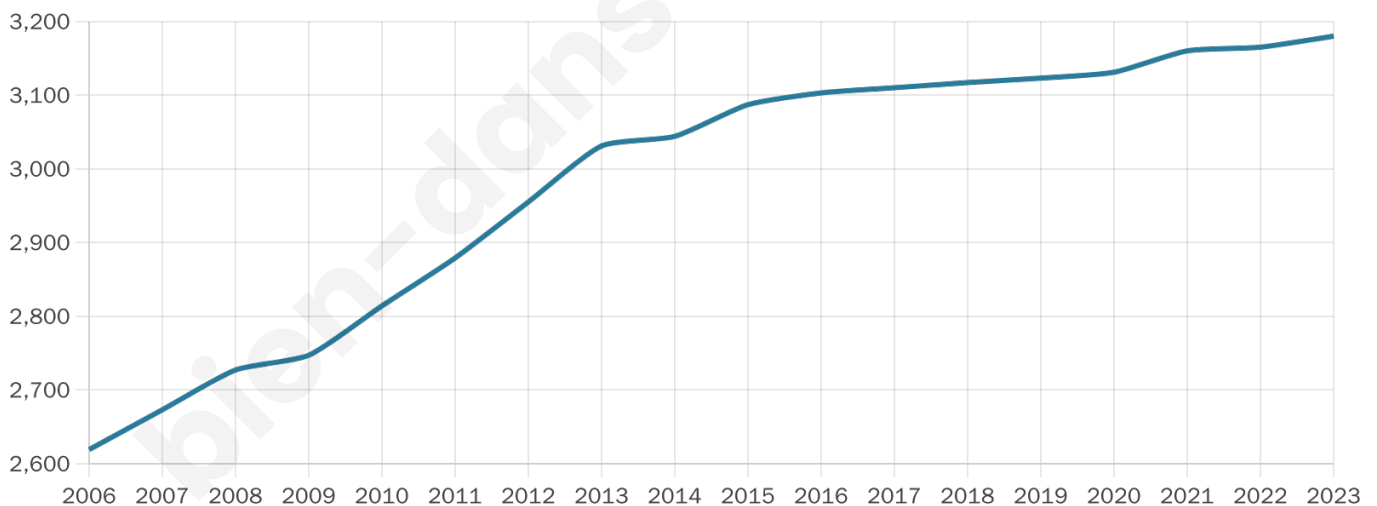

# Statistiques sur la population

Nombre d'habitants

**3 180**

Age moyen

**55 ans**

Pop active

**29.7%**

Taux chômage

**10.6%**

Pop densité

**199 h/km<sup>2</sup>**

Revenu moyen

**24 350 €/an**

## Evolution du nombre d'habitants

Sources : Institut national de la statistique et des études économiques (insee) selon Les dernières parutions officielles de 2024 portant sur les années 2020, 2021 et 2022.