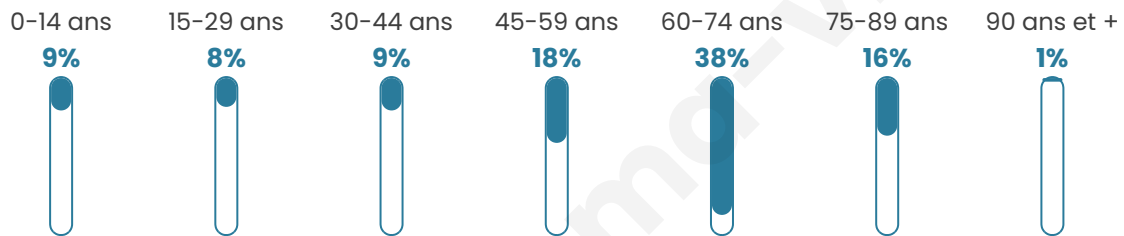

# Statistiques sur la population

Nombre d'habitants

**3 180**

Age moyen

**55 ans**

Pop active

**29.7%**

Taux chômage

**10.6%**

Pop densité

**199 h/km<sup>2</sup>**

Revenu moyen

**24 350 €/an**

## Evolution du nombre d'habitants

Sources : Institut national de la statistique et des études économiques (insee) selon Les dernières parutions officielles de 2024 portant sur les années 2020, 2021 et 2022.

## Tranche d'âge