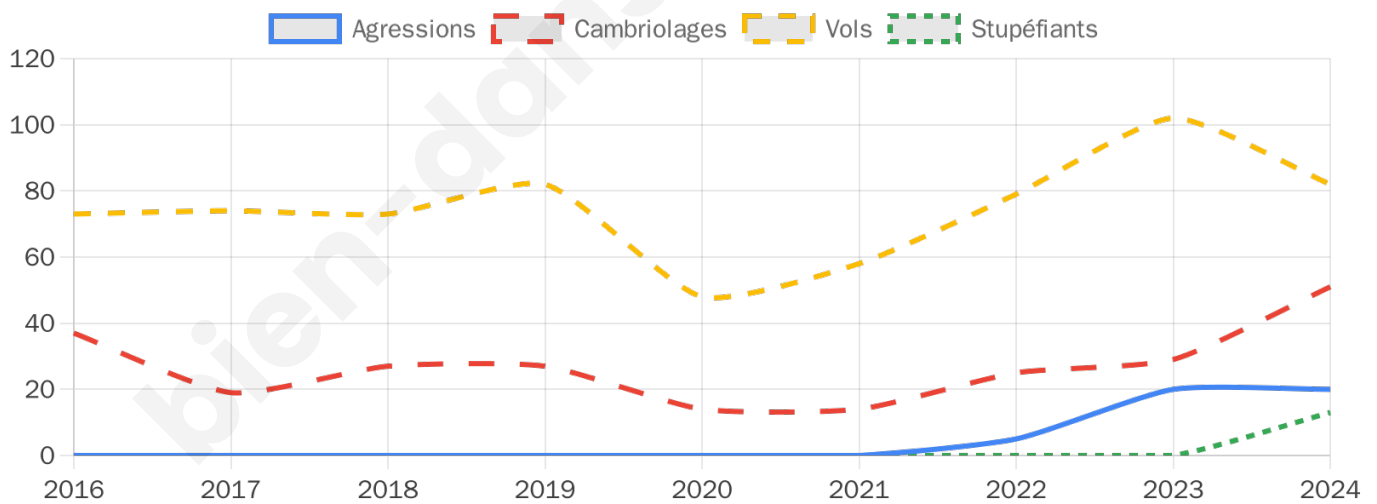

### 3 166 inscrits

Participation : 74.95%  
Votes blancs : 5.86%  
Votes nuls : 2.44%

bien-dans-ma-ville.fr

# Sécurité

Agressions physiques / sexuelles

**20**

Cambriolages

**51**

Vols / dégradations

**82**

Stupéfiants

## Evolution du nombre d'infractions