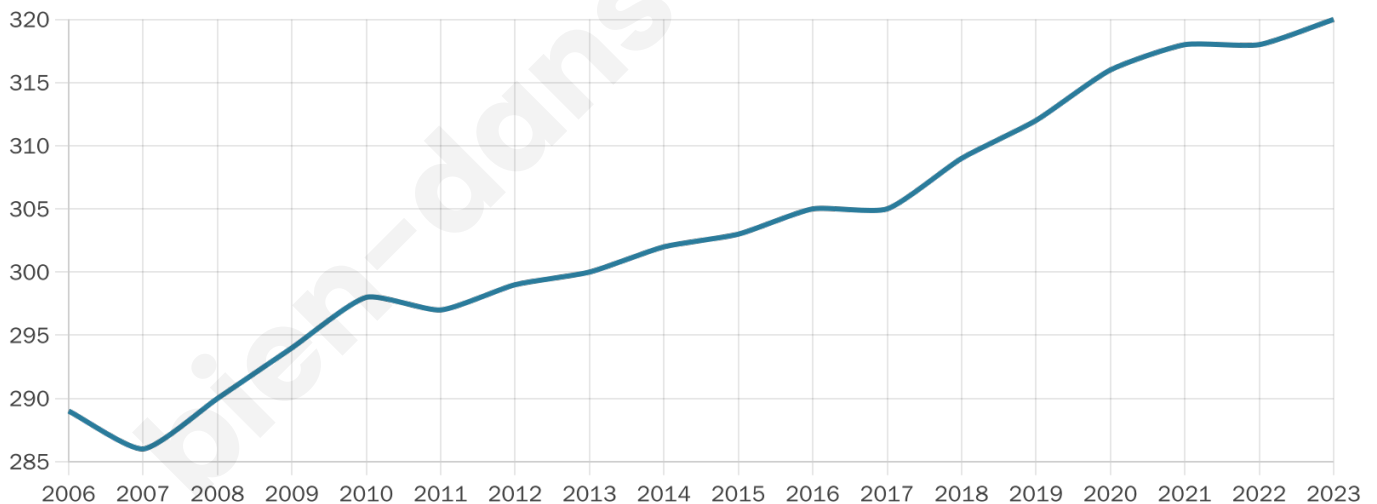

41 ans

Pop active

50%

Taux chômage

11.6%

Pop densité

36 h/km²

Revenu moyen

23 300 €/an

Evolution du nombre d'habitants

Sources : Institut national de la statistique et des études économiques (insee) selon Les dernières parutions officielles de 2024 portant sur les années 2020, 2021 et 2022.