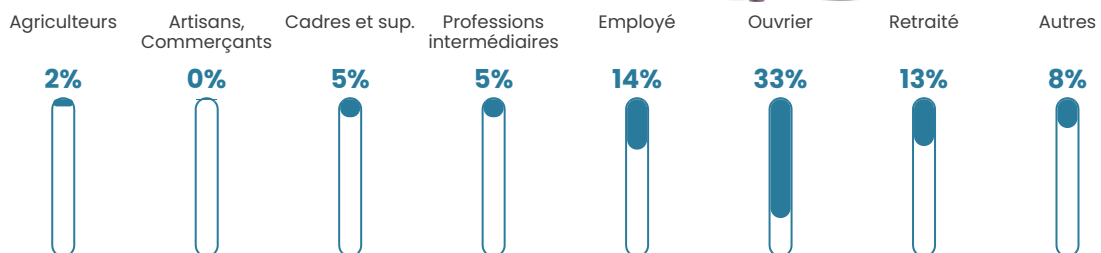

41 ans

Pop active

50%

Taux chômage

11.6%

Pop densité

36 h/km²

Revenu moyen

23 300 €/an

Evolution du nombre d'habitants

Sources : Institut national de la statistique et des études économiques (insee) selon Les dernières parutions officielles de 2024 portant sur les années 2020, 2021 et 2022.

Tranche d'âge

Activité professionnelle

Niveau de diplôme

Composition des ménages

Profils électoraux

Premier tour

| | | |
|---|-----------------------|---------|
|  | Marine LE PEN | 48.91 % |
|  | Emmanuel MACRON | 20.11 % |
|  | Jean-Luc MÉLENCHON | 13.59 % |
|  | Éric ZEMMOUR | 4.89 % |
|  | Nicolas DUPONT-AIGNAN | 3.26 % |
|  | Yannick JADOT | 2.72 % |
|  | Valérie PÉCRESE | 2.72 % |
|  | Jean LASSALLE | 2.17 % |
|  | Anne HIDALGO | 1.09 % |
|  | Nathalie ARTHAUD | 0.54 % |
|  | Fabien ROUSSEL | 0.00 % |
|  | Philippe POUTOU | 0.00 % |