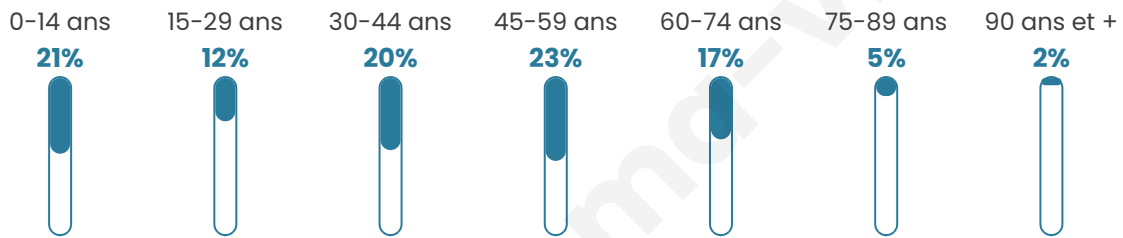

Situation géographique

i Informations clés

- **Région** : Hauts-de-France
- **Département** : Aisne
- **Code postal** : 02270
- **Superficie** : 9 km²

Statistiques sur la population

Nombre d'habitants

320

Age moyen

41 ans

Pop active

50%

Taux chômage

11.6%

Pop densité

36 h/km²

Revenu moyen

Tranche d'âge

Activité professionnelle

Niveau de diplôme

Composition des ménages

Profils électoraux

Premier tour

| | | |
|---|-----------------------|---------|
|  | Marine LE PEN | 48.91 % |
|  | Emmanuel MACRON | 20.11 % |
|  | Jean-Luc MÉLENCHON | 13.59 % |
|  | Éric ZEMMOUR | 4.89 % |
|  | Nicolas DUPONT-AIGNAN | 3.26 % |
|  | Yannick JADOT | 2.72 % |
|  | Valérie PÉCRESE | 2.72 % |
|  | Jean LASSALLE | 2.17 % |
|  | Anne HIDALGO | 1.09 % |
|  | Nathalie ARTHAUD | 0.54 % |
|  | Fabien ROUSSEL | 0.00 % |
|  | Philippe POUTOU | 0.00 % |