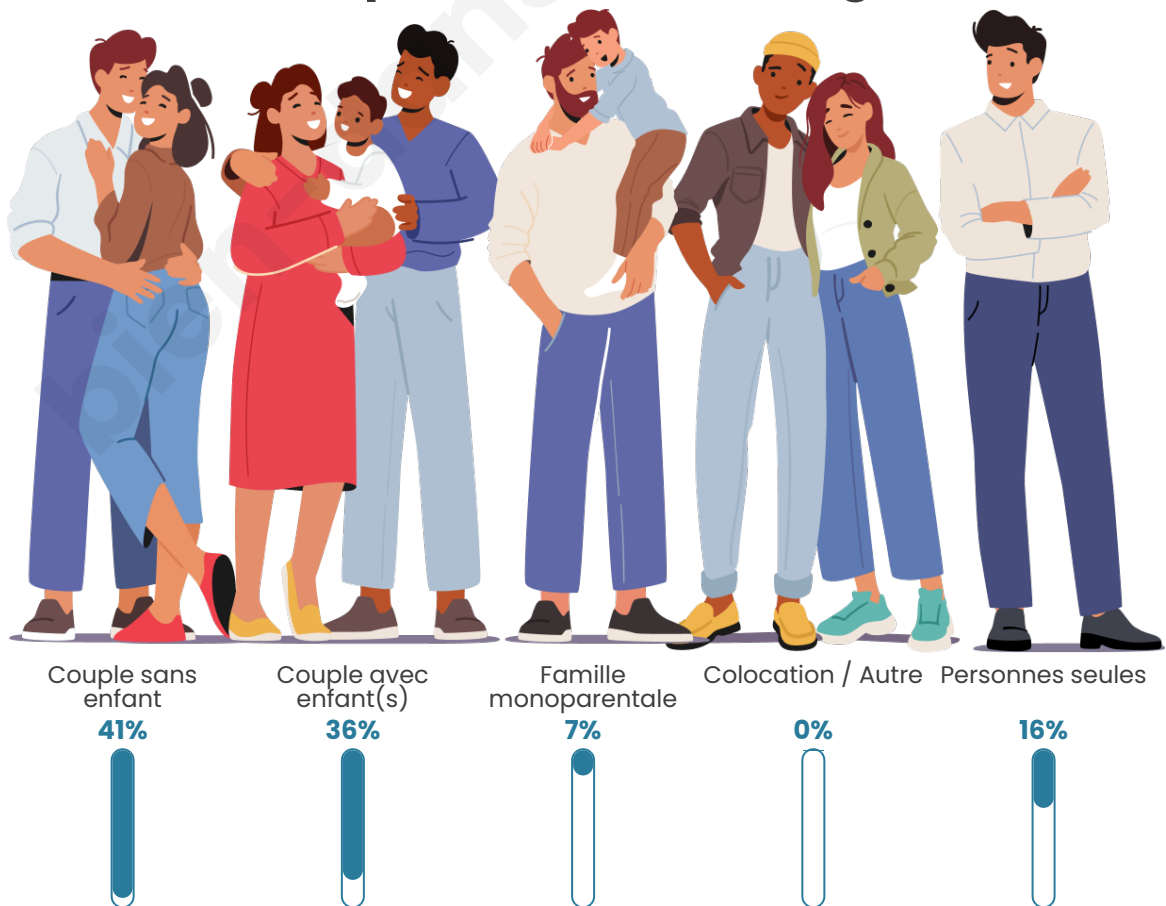

Tranche d'âge

Activité professionnelle

Niveau de diplôme

Composition des ménages

Profils électoraux

Premier tour

| | | |
|---|-----------------------|---------|
|  | Marine LE PEN | 48.91 % |
|  | Emmanuel MACRON | 20.11 % |
|  | Jean-Luc MÉLENCHON | 13.59 % |
|  | Éric ZEMMOUR | 4.89 % |
|  | Nicolas DUPONT-AIGNAN | 3.26 % |
|  | Yannick JADOT | 2.72 % |
|  | Valérie PÉCRESE | 2.72 % |
|  | Jean LASSALLE | 2.17 % |
|  | Anne HIDALGO | 1.09 % |
|  | Nathalie ARTHAUD | 0.54 % |
|  | Fabien ROUSSEL | 0.00 % |
|  | Philippe POUTOU | 0.00 % |