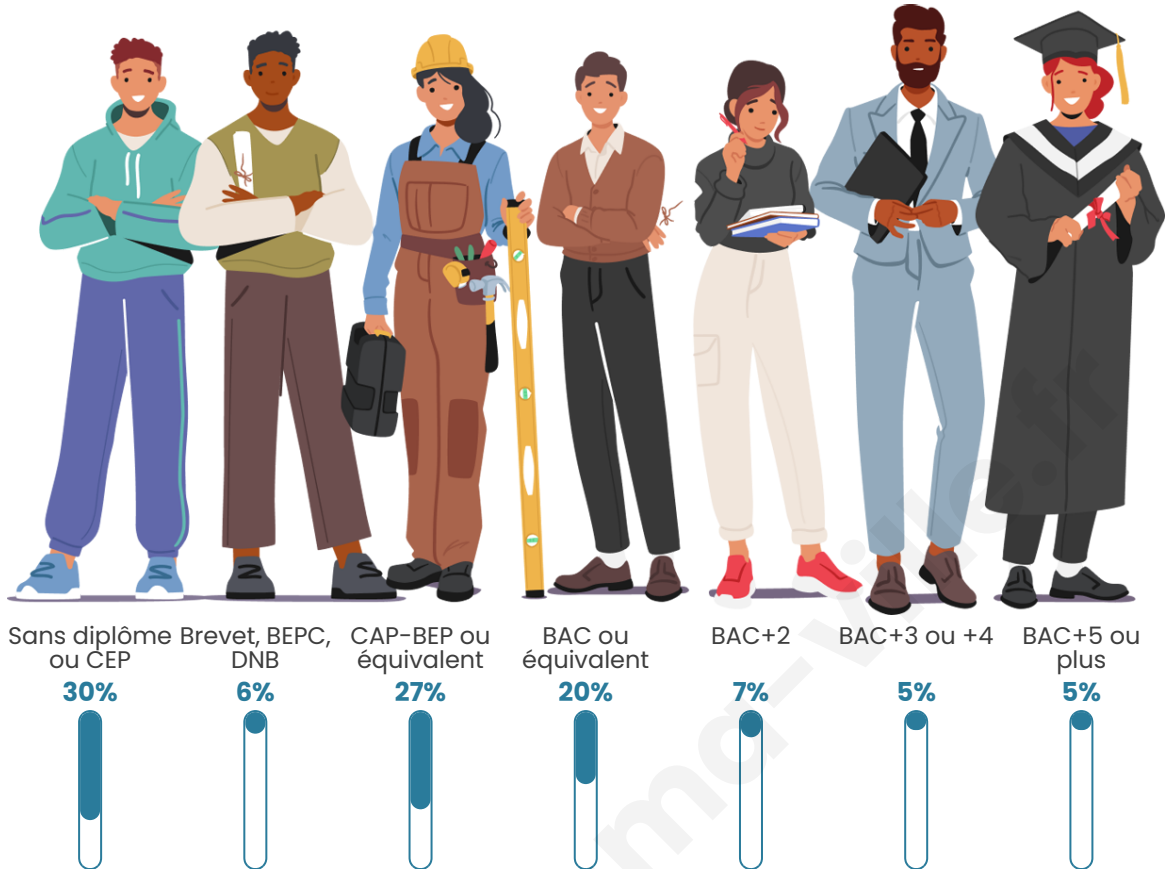

41 ans

Pop active

50%

Taux chômage

11.6%

Pop densité

36 h/km²

Revenu moyen

Tranche d'âge

Activité professionnelle

Niveau de diplôme

Composition des ménages

Profils électoraux

Premier tour

| | | |
|---|-----------------------|---------|
|  | Marine LE PEN | 48.91 % |
|  | Emmanuel MACRON | 20.11 % |
|  | Jean-Luc MÉLENCHON | 13.59 % |
|  | Éric ZEMMOUR | 4.89 % |
|  | Nicolas DUPONT-AIGNAN | 3.26 % |
|  | Yannick JADOT | 2.72 % |
|  | Valérie PÉCRESE | 2.72 % |
|  | Jean LASSALLE | 2.17 % |
|  | Anne HIDALGO | 1.09 % |
|  | Nathalie ARTHAUD | 0.54 % |
|  | Fabien ROUSSEL | 0.00 % |
|  | Philippe POUTOU | 0.00 % |