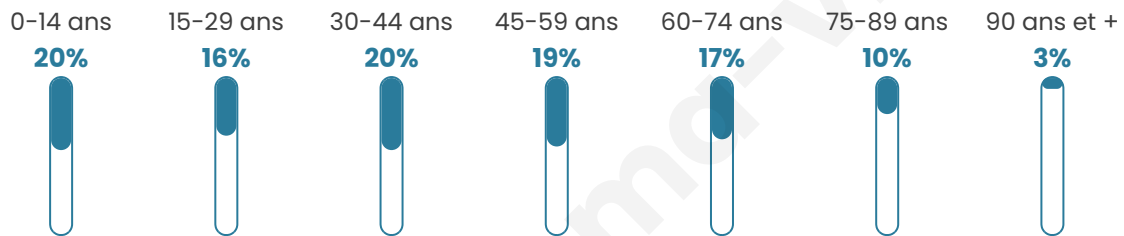

Version web

Ville de Méry-sur-Seine

Présenté par

Sommaire

Situation géographique	3
Statistiques sur la population	4
Evolution du nombre d'habitants	4
Tranche d'âge	5
0-14 ans	5
15-29 ans	5
30-44 ans	5
45-59 ans	5
60-74 ans	5
75-89 ans	5
90 ans et +	5
Activité professionnelle	5
Agriculteurs	5
Artisans, Commerçants	5
Cadres et sup.	5
Professions intermédiaires	5
Employé	5
Ouvrier	5
Retraité	5
Autres	5
Niveau de diplôme	6
Sans diplôme ou CEP	6
Brevet, BEPC, DNB	6
CAP-BEP ou équivalent	6
BAC ou équivalent	6
BAC+2	6
BAC+3 ou +4	6
BAC+5 ou plus	6
Composition des ménages	6
Couple sans enfant	6
Couple avec enfant(s)	6
Famille monoparentale	6
Colocation / Autre	6
Personnes seules	6
Profils électoraux	7
Premier tour	7
Sécurité	8
Evolution du nombre d'infractions	8
Pour comparer	9
Services à la population	10
Commerce	10
Éducation	10
Villes autour de Méry-sur-Seine	11

43 ans

Pop active

45.6%

Taux chômage

10.7%

Pop densité

119 h/km²

Revenu moyen

Tranche d'âge

Activité professionnelle

Niveau de diplôme

Composition des ménages

Profils électoraux

Premier tour

	Marine LE PEN	41.65 %
	Emmanuel MACRON	21.04 %
	Éric ZEMMOUR	9.96 %
	Jean-Luc MÉLENCHON	9.82 %
	Valérie PÉCRESE	4.63 %
	Nicolas DUPONT-AIGNAN	3.37 %
	Fabien ROUSSEL	2.81 %
	Yannick JADOT	2.24 %
	Anne HIDALGO	1.82 %
	Jean LASSALLE	1.40 %
	Nathalie ARTHAUD	0.98 %
	Philippe POUTOU	0.28 %