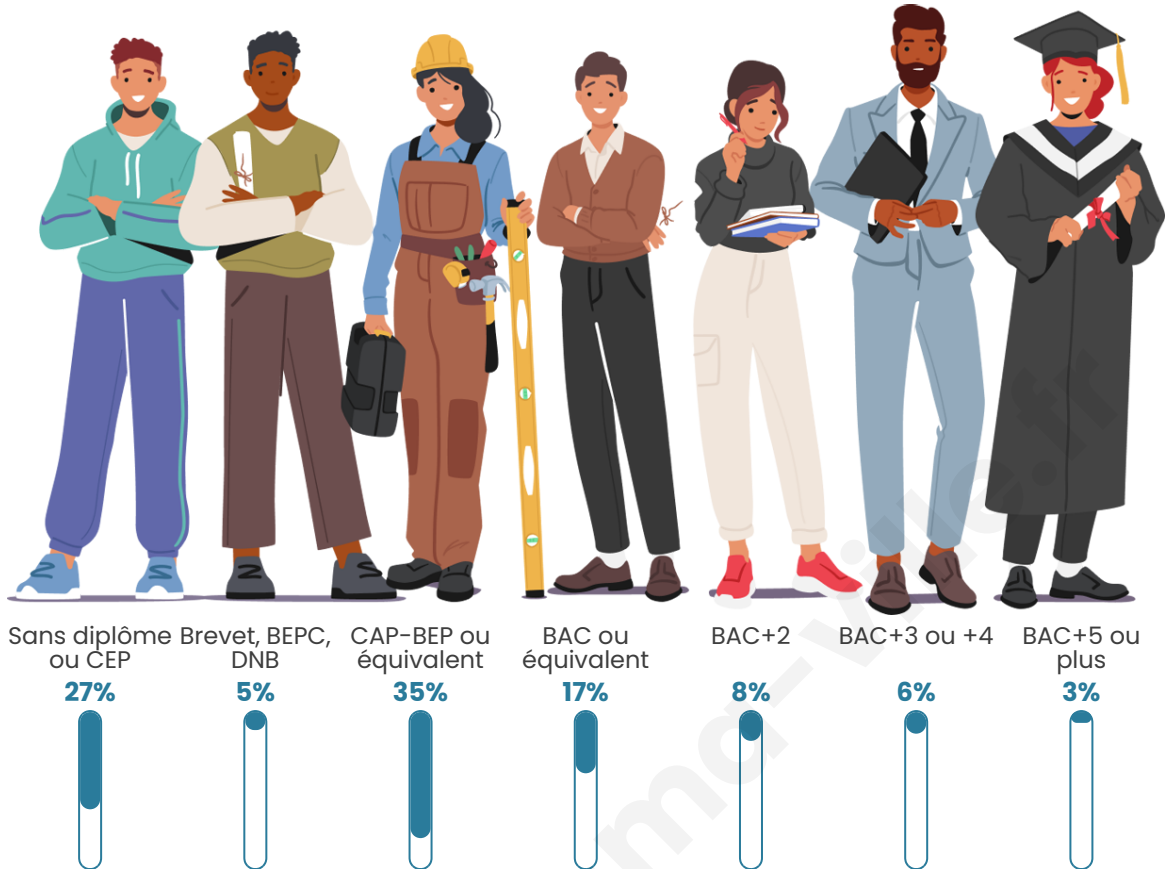

43 ans

Pop active

45.6%

Taux chômage

10.7%

Pop densité

119 h/km²

Revenu moyen

Tranche d'âge

Activité professionnelle

Niveau de diplôme

Composition des ménages

Profils électoraux

Premier tour

	Marine LE PEN	41.65 %
	Emmanuel MACRON	21.04 %
	Éric ZEMMOUR	9.96 %
	Jean-Luc MÉLENCHON	9.82 %
	Valérie PÉCRESE	4.63 %
	Nicolas DUPONT-AIGNAN	3.37 %
	Fabien ROUSSEL	2.81 %
	Yannick JADOT	2.24 %
	Anne HIDALGO	1.82 %
	Jean LASSALLE	1.40 %
	Nathalie ARTHAUD	0.98 %
	Philippe POUTOU	0.28 %