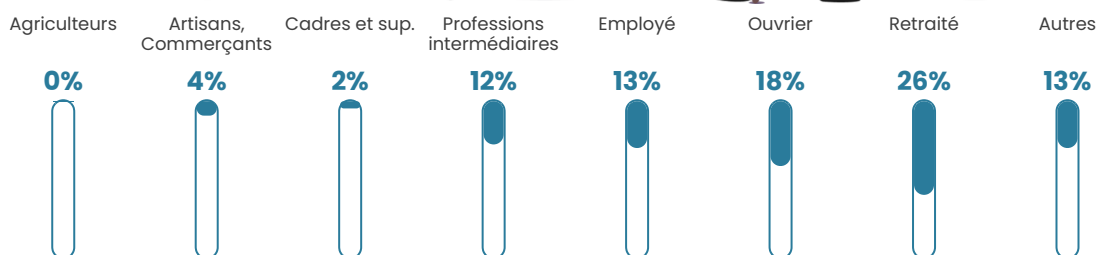

43 ans

Pop active

45.6%

Taux chômage

10.7%

Pop densité

119 h/km²

Revenu moyen

20 690 €/an

Evolution du nombre d'habitants

Sources : Institut national de la statistique et des études économiques (insee) selon Les dernières parutions officielles de 2024 portant sur les années 2020, 2021 et 2022.

Tranche d'âge

Activité professionnelle

Niveau de diplôme

Composition des ménages

Profils électoraux

Premier tour

	Marine LE PEN	41.65 %
	Emmanuel MACRON	21.04 %
	Éric ZEMMOUR	9.96 %
	Jean-Luc MÉLENCHON	9.82 %
	Valérie PÉCRESE	4.63 %
	Nicolas DUPONT-AIGNAN	3.37 %
	Fabien ROUSSEL	2.81 %
	Yannick JADOT	2.24 %
	Anne HIDALGO	1.82 %
	Jean LASSALLE	1.40 %
	Nathalie ARTHAUD	0.98 %
	Philippe POUTOU	0.28 %