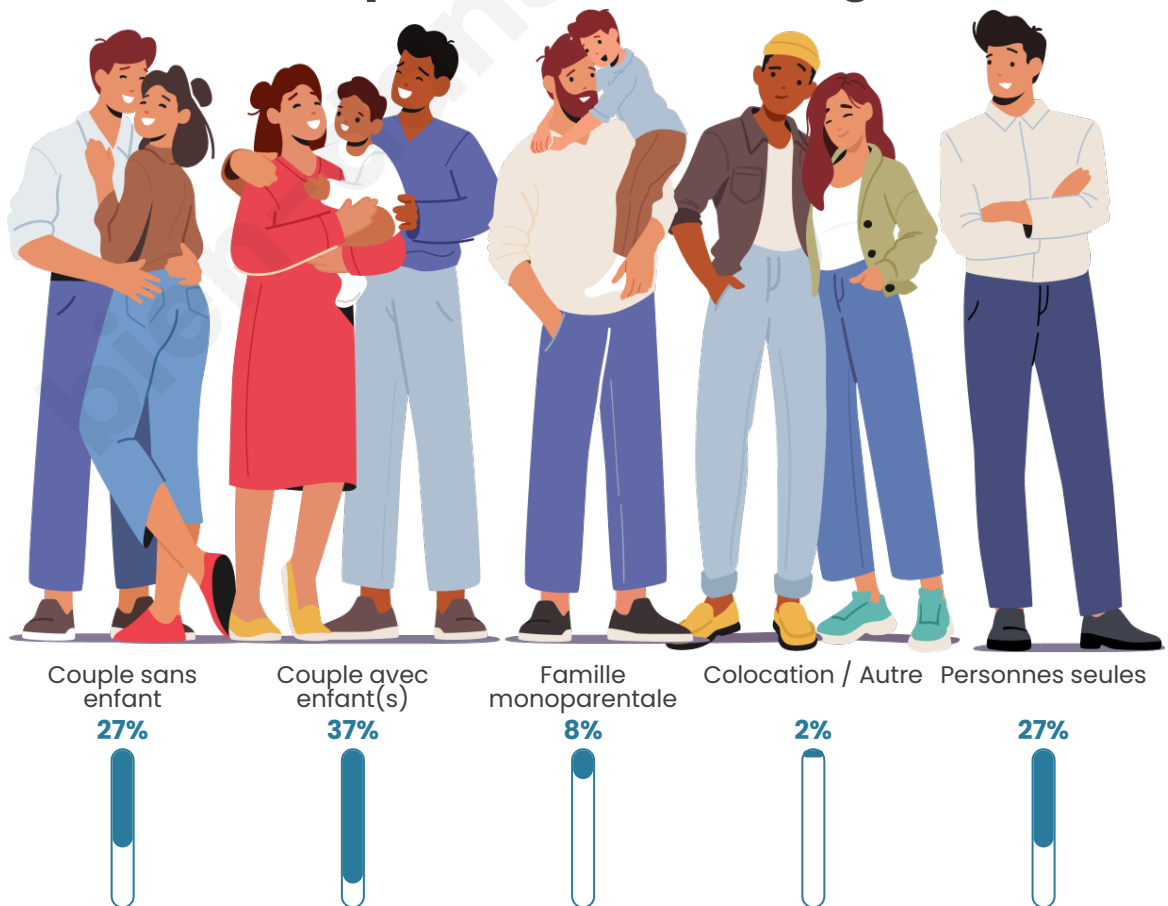

Tranche d'âge

Activité professionnelle

Niveau de diplôme

Composition des ménages

Profils électoraux

Premier tour

	Marine LE PEN	41.65 %
	Emmanuel MACRON	21.04 %
	Éric ZEMMOUR	9.96 %
	Jean-Luc MÉLENCHON	9.82 %
	Valérie PÉCRESE	4.63 %
	Nicolas DUPONT-AIGNAN	3.37 %
	Fabien ROUSSEL	2.81 %
	Yannick JADOT	2.24 %
	Anne HIDALGO	1.82 %
	Jean LASSALLE	1.40 %
	Nathalie ARTHAUD	0.98 %
	Philippe POUTOU	0.28 %