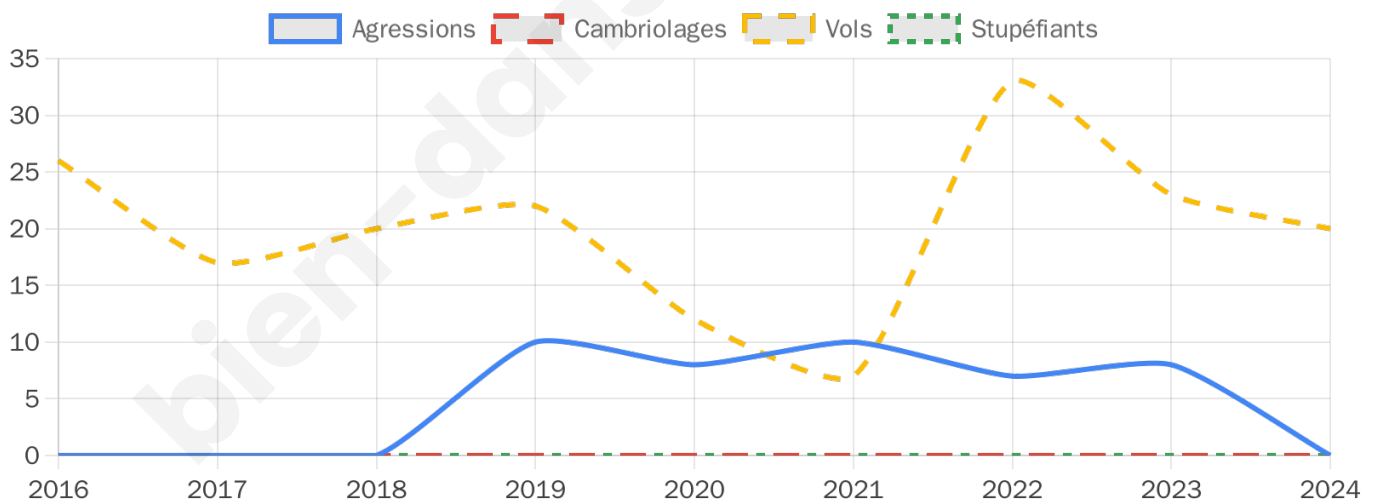

968 inscrits

Participation : 75.41%

Votes blancs : 1.23%

Votes nuls : 1.10%

Second tour

	Emmanuel MACRON	36,8 %
	Marine LE PEN	63,2 %

968 inscrits

Participation : 75.31%

Votes blancs : 6.04%

Votes nuls : 1.51%

Sécurité

Agressions physiques / sexuelles

0

Cambriolages

0

Vols / dégradations

20

Stupéfiants

0

Evolution du nombre d'infractions

Pour comparer

(en proportion du nombre d'habitants)

Sources : Bases statistiques communale, départementale et régionale de la délinquance enregistrée par la police et la gendarmerie nationales selon les dernières parutions officielles de 2025 portant sur l'année 2024 ([data.gouv](https://data.gouv.fr)).