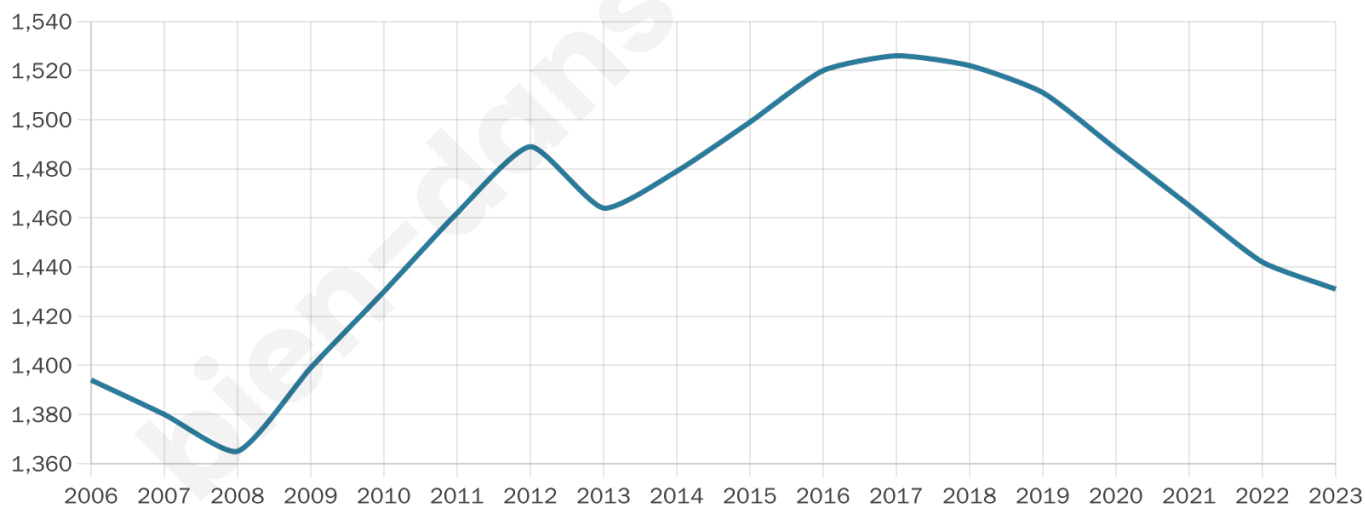

Version web

Ville de Méry-sur-Seine

Présenté par

Sommaire

Situation géographique	3
Statistiques sur la population	4
Evolution du nombre d'habitants	4
Tranche d'âge	5
0-14 ans	5
15-29 ans	5
30-44 ans	5
45-59 ans	5
60-74 ans	5
75-89 ans	5
90 ans et +	5
Activité professionnelle	5
Agriculteurs	5
Artisans, Commerçants	5
Cadres et sup.	5
Professions intermédiaires	5
Employé	5
Ouvrier	5
Retraité	5
Autres	5
Niveau de diplôme	6
Sans diplôme ou CEP	6
Brevet, BEPC, DNB	6
CAP-BEP ou équivalent	6
BAC ou équivalent	6
BAC+2	6
BAC+3 ou +4	6
BAC+5 ou plus	6
Composition des ménages	6
Couple sans enfant	6
Couple avec enfant(s)	6
Famille monoparentale	6
Colocation / Autre	6
Personnes seules	6
Profils électoraux	7
Premier tour	7
Sécurité	8
Evolution du nombre d'infractions	8
Pour comparer	9
Services à la population	10
Commerce	10
Éducation	10
Villes autour de Méry-sur-Seine	11

43 ans

Pop active

45.6%

Taux chômage

10.7%

Pop densité

119 h/km²

Revenu moyen

20 690 €/an

Evolution du nombre d'habitants

Sources : Institut national de la statistique et des études économiques (insee) selon Les dernières parutions officielles de 2024 portant sur les années 2020, 2021 et 2022.