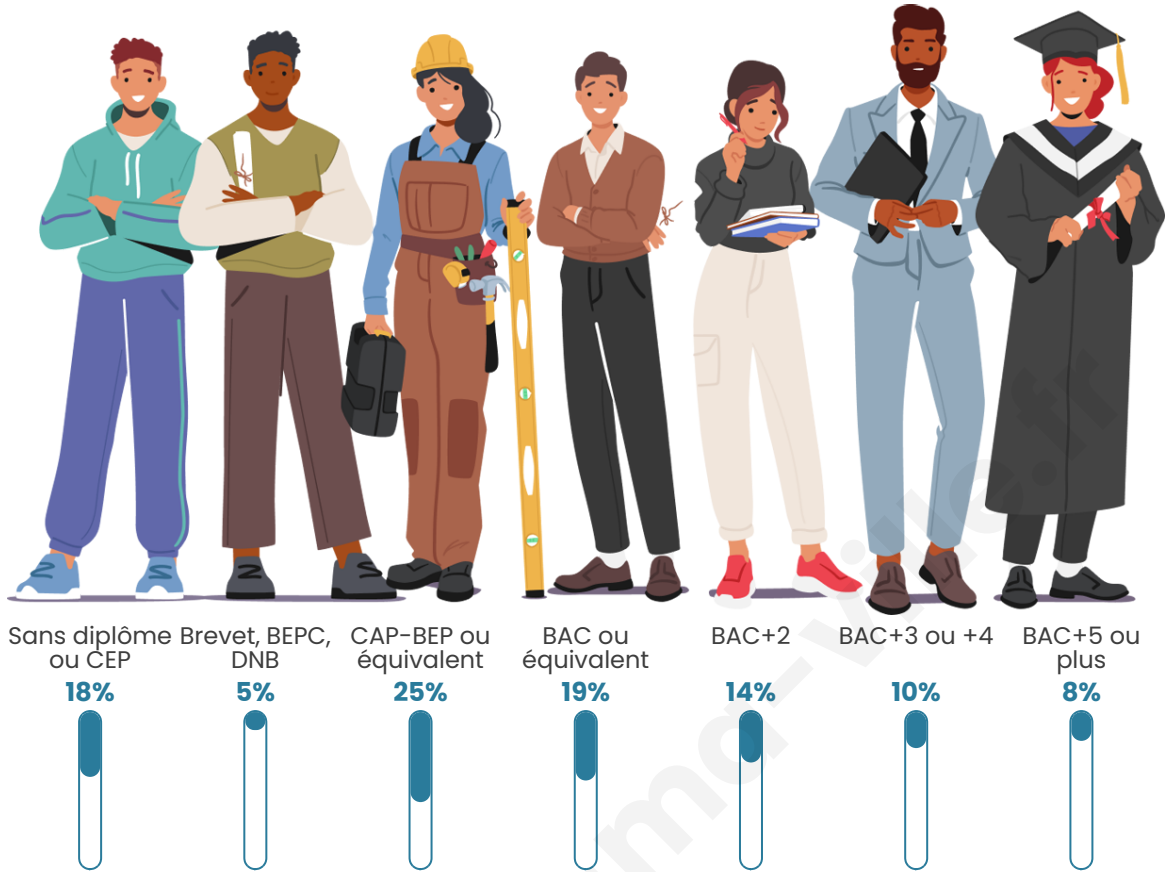

9 983

Age moyen

36 ans

Pop active

50.9%

Taux chômage

6.7%

Pop densité

Tranche d'âge

Activité professionnelle

Niveau de diplôme

Composition des ménages

Profils électoraux

Premier tour

	Emmanuel MACRON	28.01 %
	Jean-Luc MÉLENCHON	25.08 %
	Marine LE PEN	21.75 %
	Éric ZEMMOUR	7.19 %
	Yannick JADOT	4.87 %
	Valérie PÉCRESE	4.37 %
	Nicolas DUPONT- AIGNAN	2.26 %
	Fabien ROUSSEL	2.07 %
	Jean LASSALLE	1.91 %
	Anne HIDALGO	1.16 %
	Philippe POUTOU	0.83 %
	Nathalie ARTHAUD	0.50 %