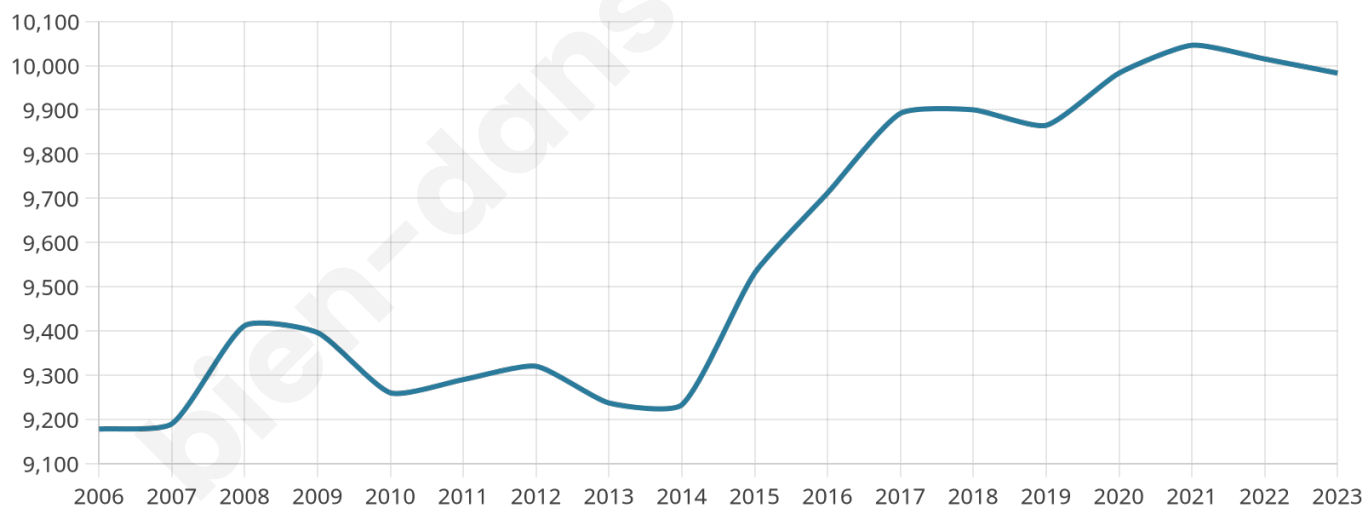

Version web

Ville de Méry-sur-Oise

Présenté par

BIEN dans
ma **VILLE** 

Sommaire

Situation géographique	3
Statistiques sur la population	4
Evolution du nombre d'habitants	4
Tranche d'âge	5
0-14 ans	5
15-29 ans	5
30-44 ans	5
45-59 ans	5
60-74 ans	5
75-89 ans	5
90 ans et +	5
Activité professionnelle	5
Agriculteurs	5
Artisans, Commerçants	5
Cadres et sup.	5
Professions intermédiaires	5
Employé	5
Ouvrier	5
Retraité	5
Autres	5
Niveau de diplôme	6
Sans diplôme ou CEP	6
Brevet, BEPC, DNB	6
CAP-BEP ou équivalent	6
BAC ou équivalent	6
BAC+2	6
BAC+3 ou +4	6
BAC+5 ou plus	6
Composition des ménages	6
Couple sans enfant	6
Couple avec enfant(s)	6
Famille monoparentale	6
Colocation / Autre	6
Personnes seules	6
Profil électoraux	7
Premier tour	7
Sécurité	8
Evolution du nombre d'infractions	8
Pour comparer	9
Services à la population	10
Commerce	10
Éducation	10
Villes autour de Méry-sur-Oise	11
Avis sur la ville de Méry-sur-Oise	12
Moyenne par critère	12
Villes autour de Méry-sur-Oise	12
Répartition des avis par note	12
Répartition des avis par note	12

9 983

Age moyen

36 ans

Pop active

50.9%

Taux chômage

6.7%

Pop densité

908 h/km²

Revenu moyen

26 220 €/an

Evolution du nombre d'habitants

Sources : Institut national de la statistique et des études économiques (insee) selon Les dernières parutions officielles de 2024 portant sur les années 2020, 2021 et 2022.