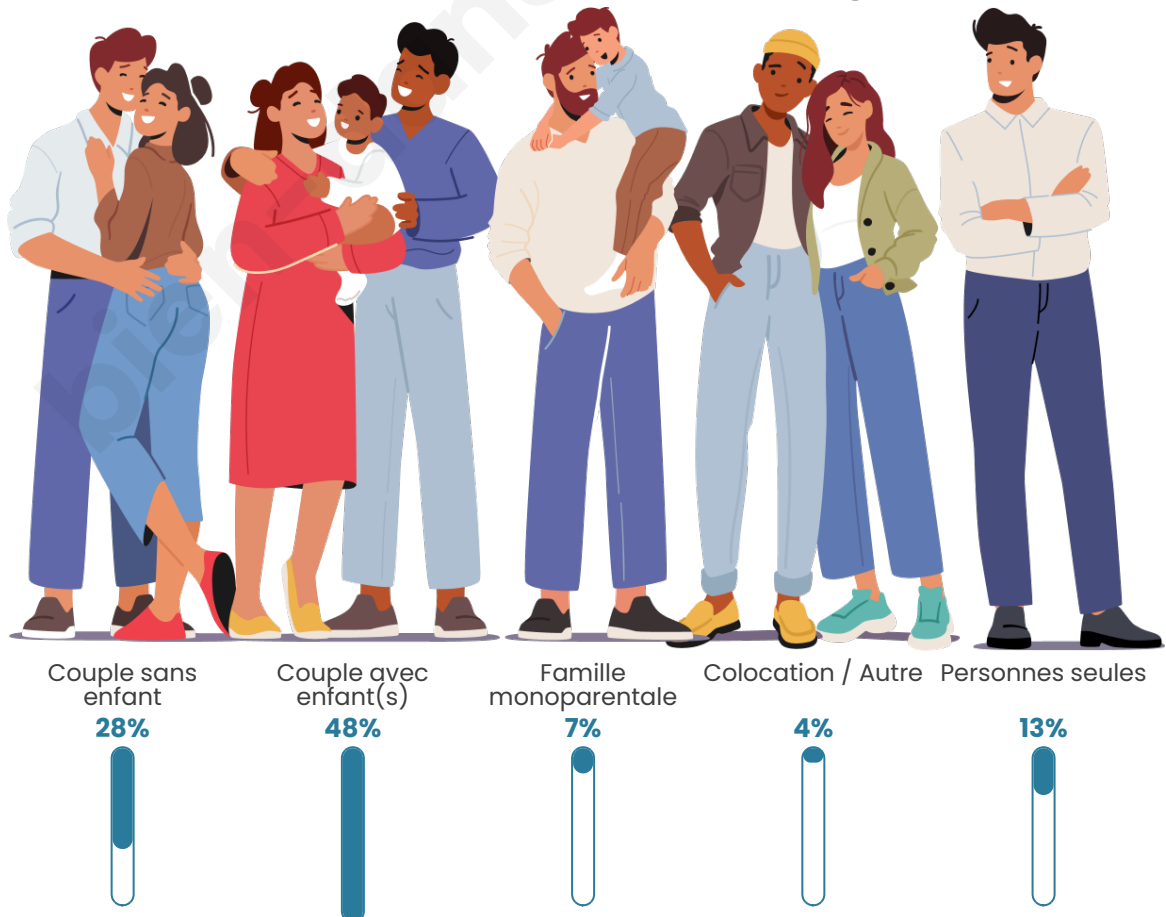

Tranche d'âge

Activité professionnelle

Niveau de diplôme

Composition des ménages

Profils électoraux

Premier tour

	Emmanuel MACRON	28.01 %
	Jean-Luc MÉLENCHON	25.08 %
	Marine LE PEN	21.75 %
	Éric ZEMMOUR	7.19 %
	Yannick JADOT	4.87 %
	Valérie PÉCRESE	4.37 %
	Nicolas DUPONT- AIGNAN	2.26 %
	Fabien ROUSSEL	2.07 %
	Jean LASSALLE	1.91 %
	Anne HIDALGO	1.16 %
	Philippe POUTOU	0.83 %
	Nathalie ARTHAUD	0.50 %