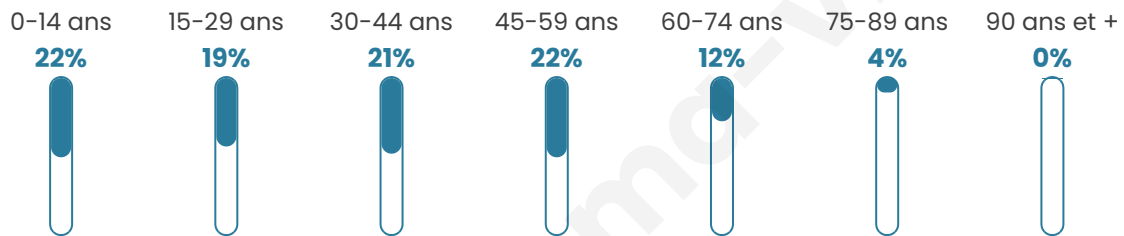

9 983

Age moyen

36 ans

Pop active

50.9%

Taux chômage

6.7%

Pop densité

908 h/km²

Revenu moyen

26 220 €/an

Evolution du nombre d'habitants

Sources : Institut national de la statistique et des études économiques (insee) selon Les dernières parutions officielles de 2024 portant sur les années 2020, 2021 et 2022.

Tranche d'âge

Activité professionnelle

Niveau de diplôme

Composition des ménages

Profils électoraux

Premier tour

	Emmanuel MACRON	28.01 %
	Jean-Luc MÉLENCHON	25.08 %
	Marine LE PEN	21.75 %
	Éric ZEMMOUR	7.19 %
	Yannick JADOT	4.87 %
	Valérie PÉCRESE	4.37 %
	Nicolas DUPONT- AIGNAN	2.26 %
	Fabien ROUSSEL	2.07 %
	Jean LASSALLE	1.91 %
	Anne HIDALGO	1.16 %
	Philippe POUTOU	0.83 %
	Nathalie ARTHAUD	0.50 %