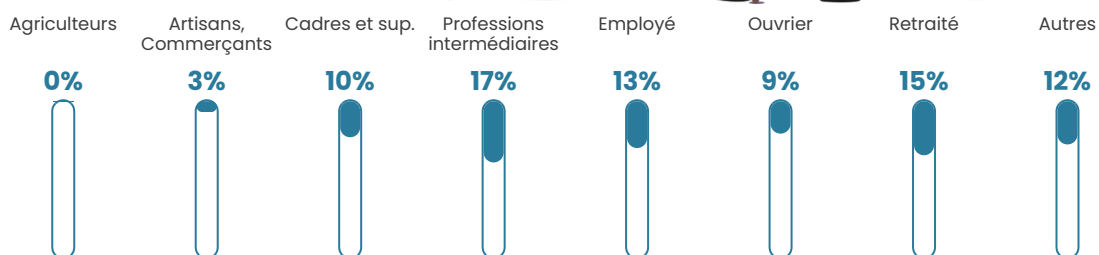

908 h/km²

Revenu moyen

26 220 €/an

Evolution du nombre d'habitants

Sources : Institut national de la statistique et des études économiques (insee) selon Les dernières parutions officielles de 2024 portant sur les années 2020, 2021 et 2022.

Tranche d'âge

Activité professionnelle

Niveau de diplôme

Composition des ménages

Profils électoraux

Premier tour

	Emmanuel MACRON	28.01 %
	Jean-Luc MÉLENCHON	25.08 %
	Marine LE PEN	21.75 %
	Éric ZEMMOUR	7.19 %
	Yannick JADOT	4.87 %
	Valérie PÉCRESE	4.37 %
	Nicolas DUPONT- AIGNAN	2.26 %
	Fabien ROUSSEL	2.07 %
	Jean LASSALLE	1.91 %
	Anne HIDALGO	1.16 %
	Philippe POUTOU	0.83 %
	Nathalie ARTHAUD	0.50 %