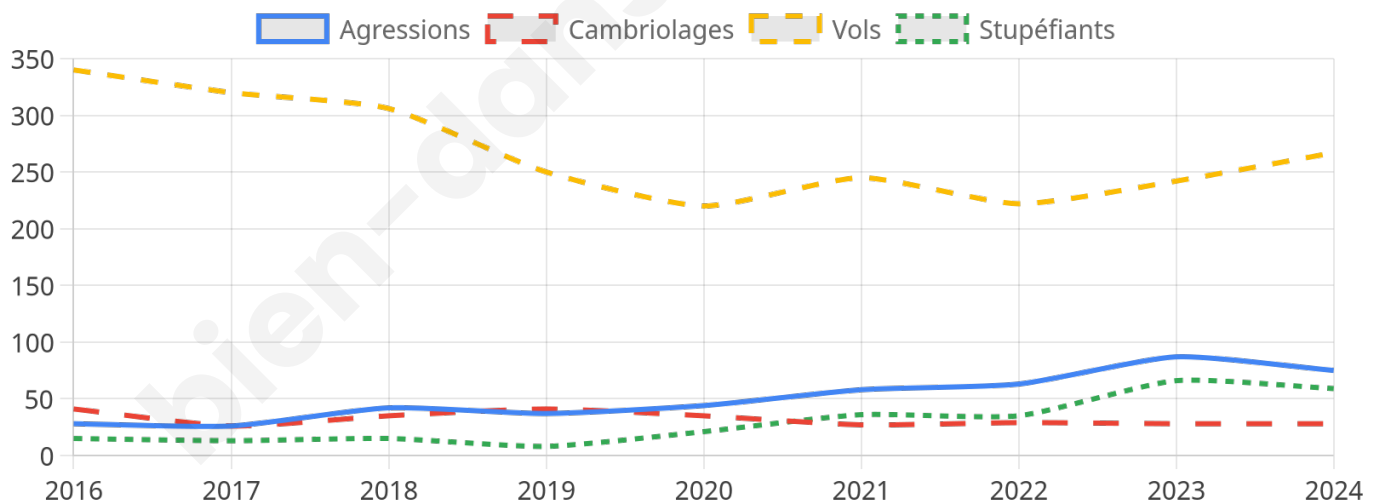

6 445 inscrits

Participation : 76.66%

Votes blancs : 1.76%

Votes nuls : 0.61%

Second tour

	Emmanuel MACRON	61,25 %
	Marine LE PEN	38,75 %

6 453 inscrits

Participation : 70.48%

Votes blancs : 6.4%

Votes nuls : 2.46%

Sécurité

Agressions physiques / sexuelles

75

Cambriolages

28

Vols / dégradations

267

Stupéfiants

59

Evolution du nombre d'infractions

Pour comparer

(en proportion du nombre d'habitants)

Sources : Bases statistiques communale, départementale et régionale de la délinquance enregistrée par la police et la gendarmerie nationales selon les dernières parutions officielles de 2025 portant sur l'année 2024 ([data.gouv](https://data.gouv.fr)).