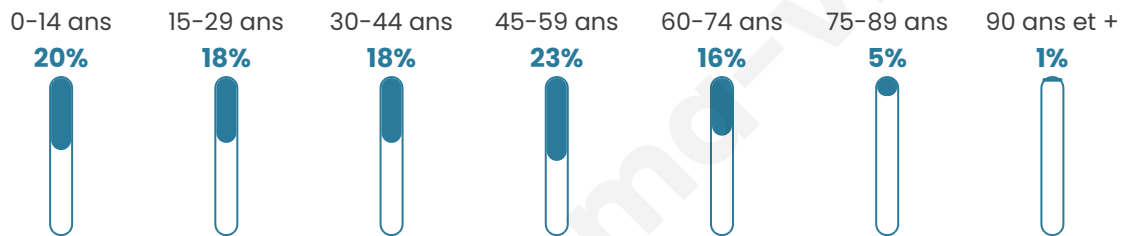

# Statistiques sur la population

Nombre d'habitants

**679**

Age moyen

**39 ans**

Pop active

**52%**

Taux chômage

**7.5%**

Pop densité

**136 h/km<sup>2</sup>**

Revenu moyen

**24 150 €/an**

## Evolution du nombre d'habitants

Sources : Institut national de la statistique et des études économiques (insee) selon Les dernières parutions officielles de 2024 portant sur les années 2020, 2021 et 2022.

## Tranche d'âge