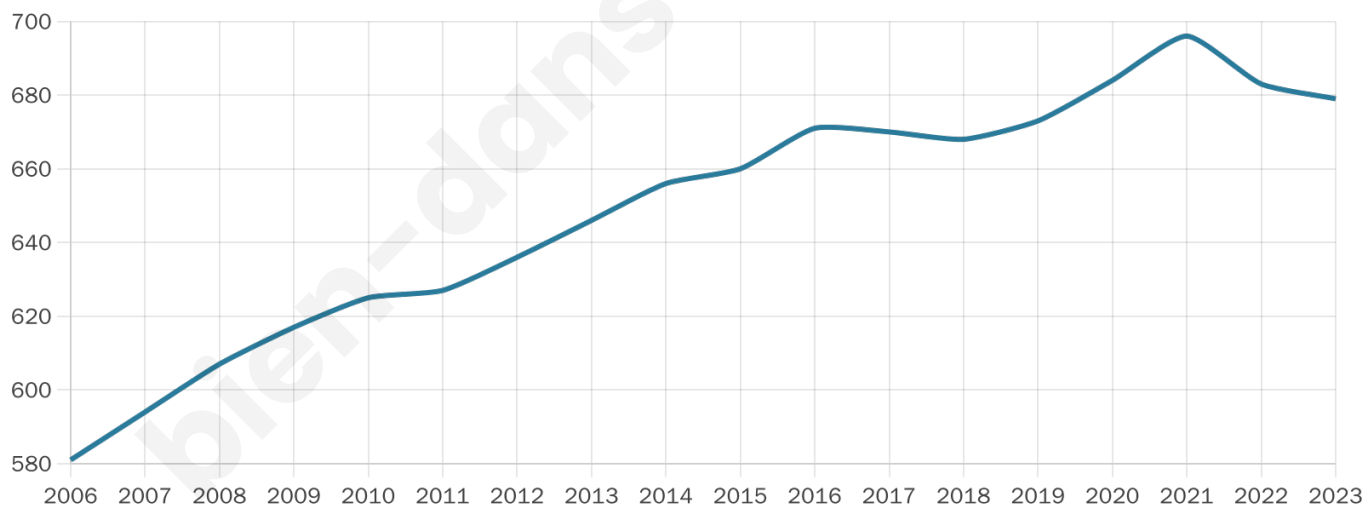

# Statistiques sur la population

Nombre d'habitants

**679**

Age moyen

**39 ans**

Pop active

**52%**

Taux chômage

**7.5%**

Pop densité

**136 h/km<sup>2</sup>**

Revenu moyen

**24 150 €/an**

## Evolution du nombre d'habitants

Sources : Institut national de la statistique et des études économiques (insee) selon Les dernières parutions officielles de 2024 portant sur les années 2020, 2021 et 2022.