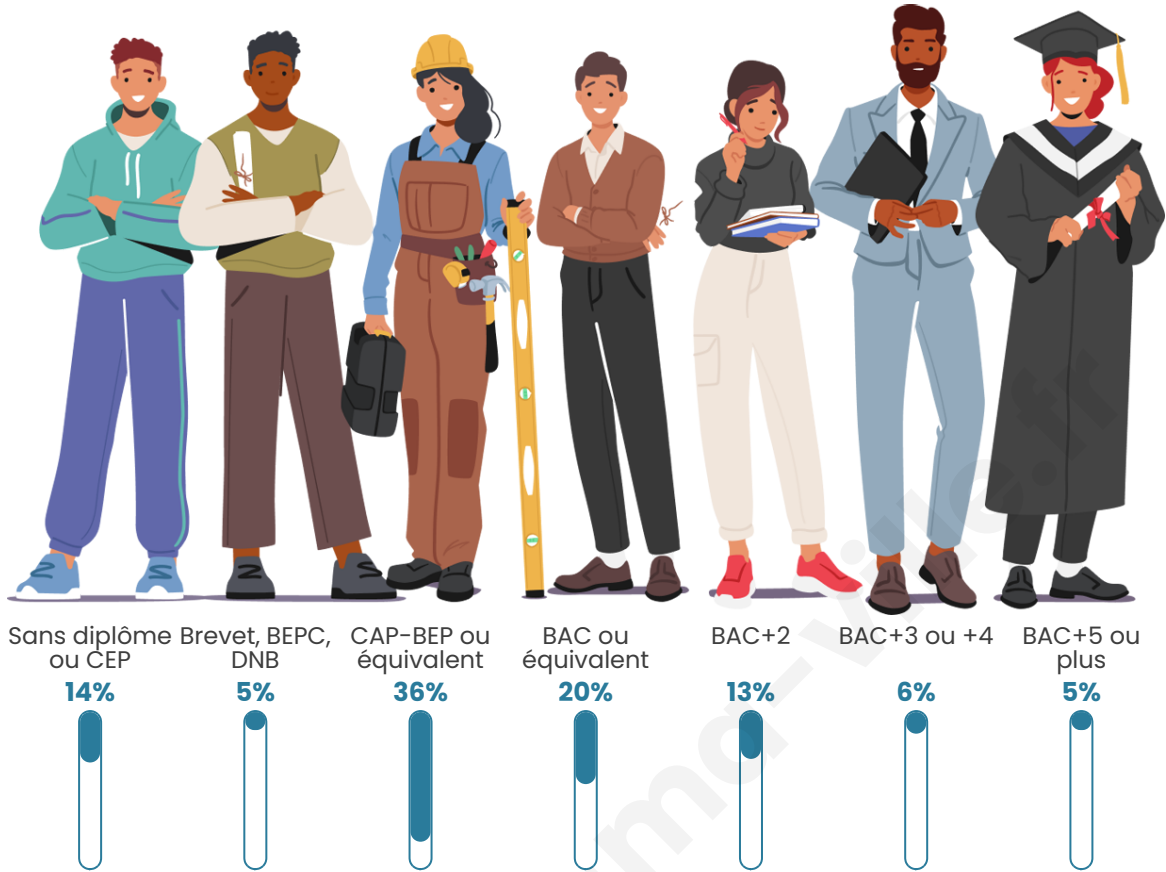

690

Age moyen

43 ans

Pop active

47.7%

Taux chômage

9%

Pop densité

Tranche d'âge

Activité professionnelle

Niveau de diplôme

Composition des ménages

Profils électoraux

Premier tour

	Marine LE PEN	32.85 %
	Emmanuel MACRON	20.62 %
	Jean-Luc MÉLENCHON	16.79 %
	Éric ZEMMOUR	6.47 %
	Fabien ROUSSEL	4.56 %
	Jean LASSALLE	4.08 %
	Valérie PÉCRESSE	3.60 %
	Nicolas DUPONT-AIGNAN	3.60 %
	Yannick JADOT	3.12 %
	Anne HIDALGO	1.92 %
	Nathalie ARTHAUD	1.68 %
	Philippe POUTOU	0.72 %