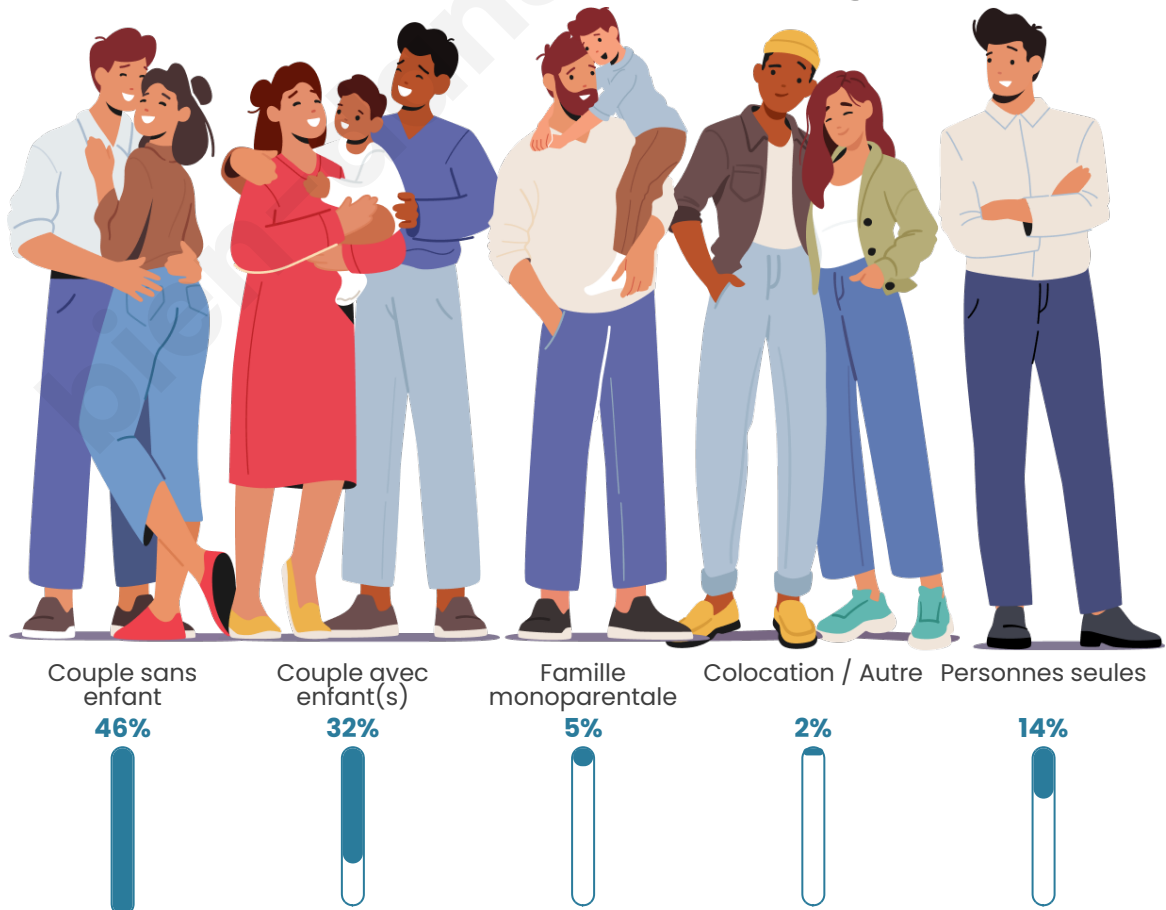

Tranche d'âge

Activité professionnelle

Niveau de diplôme

Composition des ménages

Profils électoraux

Premier tour

	Marine LE PEN	32.85 %
	Emmanuel MACRON	20.62 %
	Jean-Luc MÉLENCHON	16.79 %
	Éric ZEMMOUR	6.47 %
	Fabien ROUSSEL	4.56 %
	Jean LASSALLE	4.08 %
	Valérie PÉCRESSE	3.60 %
	Nicolas DUPONT-AIGNAN	3.60 %
	Yannick JADOT	3.12 %
	Anne HIDALGO	1.92 %
	Nathalie ARTHAUD	1.68 %
	Philippe POUTOU	0.72 %