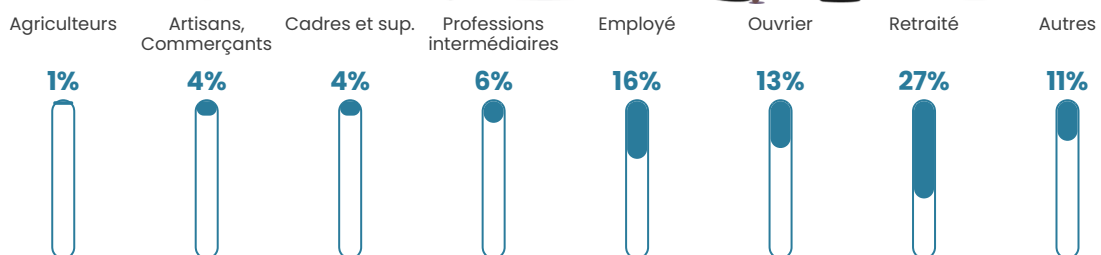

35 h/km²

Revenu moyen

23 070 €/an

Evolution du nombre d'habitants

Sources : Institut national de la statistique et des études économiques (insee) selon Les dernières parutions officielles de 2024 portant sur les années 2020, 2021 et 2022.

Tranche d'âge

Activité professionnelle

Niveau de diplôme

Composition des ménages

Profils électoraux

Premier tour

	Marine LE PEN	32.85 %
	Emmanuel MACRON	20.62 %
	Jean-Luc MÉLENCHON	16.79 %
	Éric ZEMMOUR	6.47 %
	Fabien ROUSSEL	4.56 %
	Jean LASSALLE	4.08 %
	Valérie PÉCRESSE	3.60 %
	Nicolas DUPONT-AIGNAN	3.60 %
	Yannick JADOT	3.12 %
	Anne HIDALGO	1.92 %
	Nathalie ARTHAUD	1.68 %
	Philippe POUTOU	0.72 %