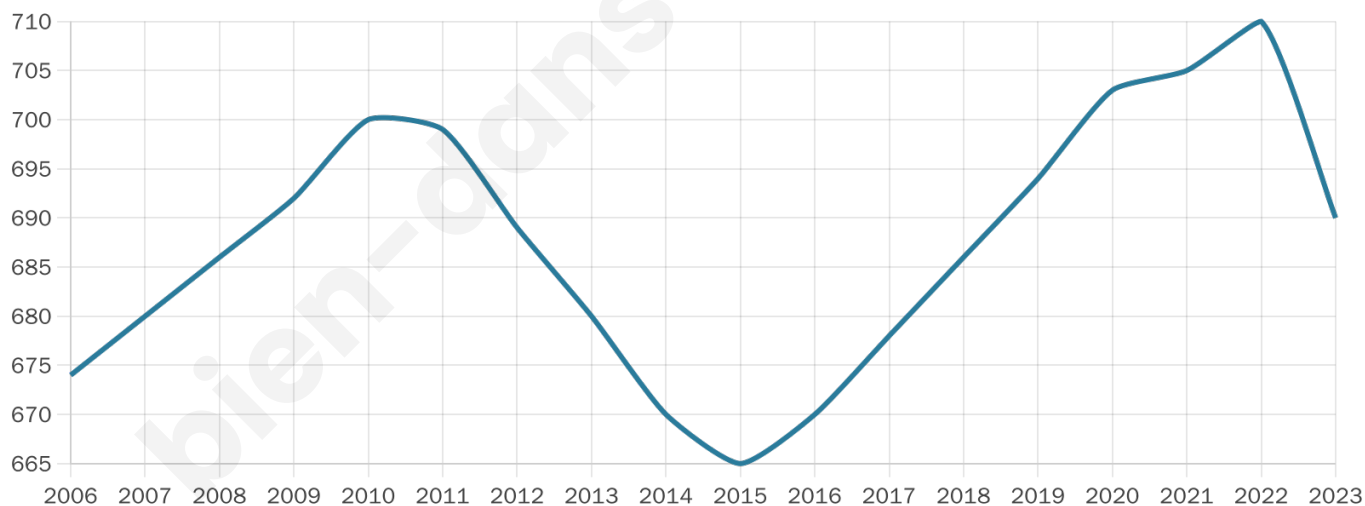

690

Age moyen

43 ans

Pop active

47.7%

Taux chômage

9%

Pop densité

35 h/km²

Revenu moyen

23 070 €/an

Evolution du nombre d'habitants

Sources : Institut national de la statistique et des études économiques (insee) selon Les dernières parutions officielles de 2024 portant sur les années 2020, 2021 et 2022.