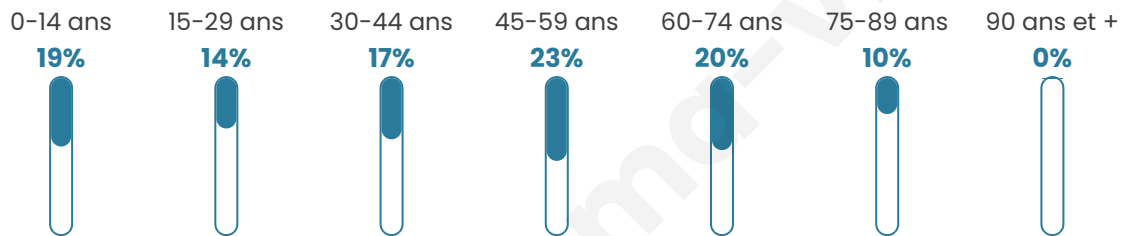

690

Age moyen

43 ans

Pop active

47.7%

Taux chômage

9%

Pop densité

35 h/km²

Revenu moyen

23 070 €/an

Evolution du nombre d'habitants

Sources : Institut national de la statistique et des études économiques (insee) selon Les dernières parutions officielles de 2024 portant sur les années 2020, 2021 et 2022.

Tranche d'âge

Activité professionnelle

Niveau de diplôme

Composition des ménages

Profils électoraux

Premier tour

	Marine LE PEN	32.85 %
	Emmanuel MACRON	20.62 %
	Jean-Luc MÉLENCHON	16.79 %
	Éric ZEMMOUR	6.47 %
	Fabien ROUSSEL	4.56 %
	Jean LASSALLE	4.08 %
	Valérie PÉCRESSE	3.60 %
	Nicolas DUPONT-AIGNAN	3.60 %
	Yannick JADOT	3.12 %
	Anne HIDALGO	1.92 %
	Nathalie ARTHAUD	1.68 %
	Philippe POUTOU	0.72 %