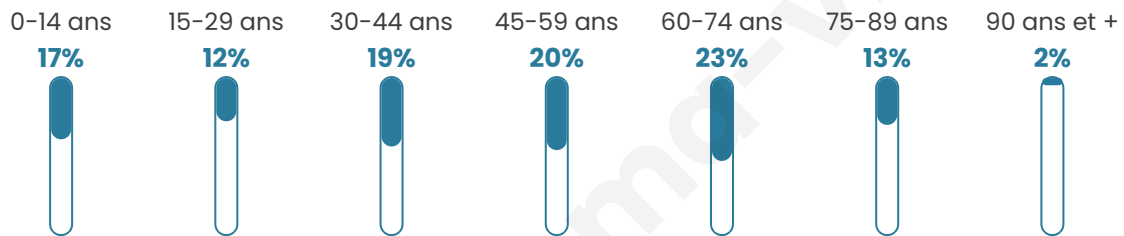

# Statistiques sur la population

Nombre d'habitants

**533**

Age moyen

**46 ans**

Pop active

**44.8%**

Taux chômage

**9.9%**

Pop densité

**6 h/km<sup>2</sup>**

Revenu moyen

**22 580 €/an**

## Evolution du nombre d'habitants

Sources : Institut national de la statistique et des études économiques (insee) selon Les dernières parutions officielles de 2024 portant sur les années 2020, 2021 et 2022.

## Tranche d'âge