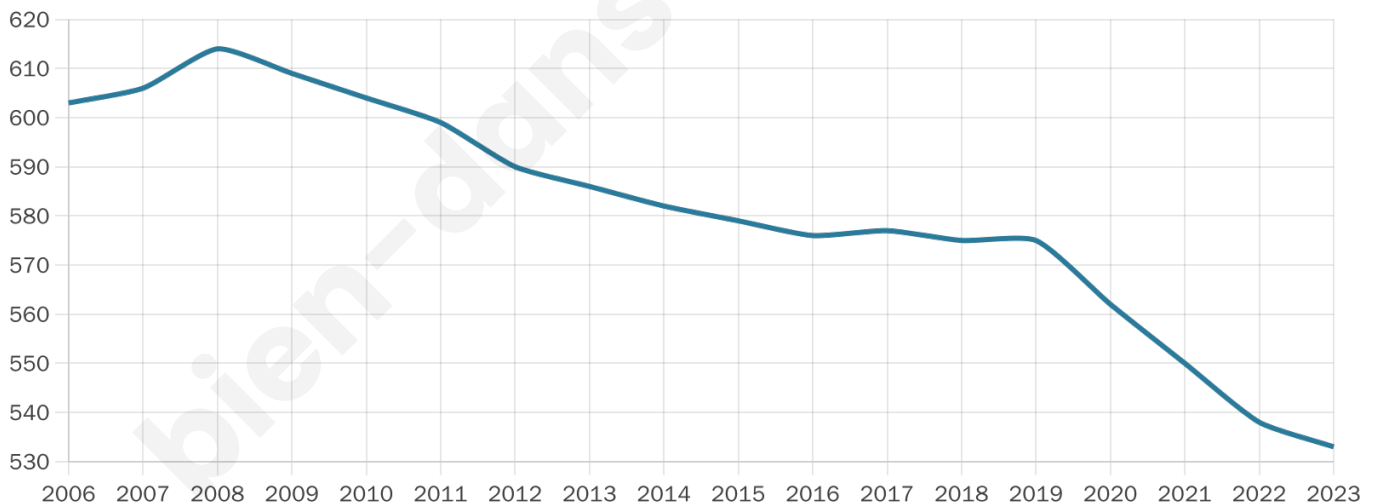

# Statistiques sur la population

Nombre d'habitants

**533**

Age moyen

**46 ans**

Pop active

**44.8%**

Taux chômage

**9.9%**

Pop densité

**6 h/km<sup>2</sup>**

Revenu moyen

**22 580 €/an**

## Evolution du nombre d'habitants

Sources : Institut national de la statistique et des études économiques (insee) selon Les dernières parutions officielles de 2024 portant sur les années 2020, 2021 et 2022.