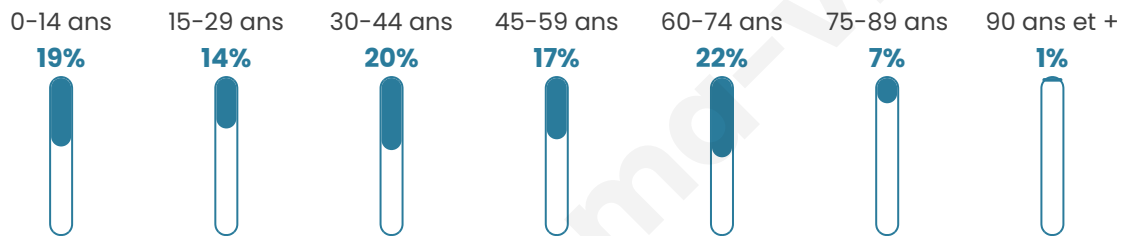

1 082

Age moyen

42 ans

Pop active

45.6%

Taux chômage

4.4%

Pop densité

120 h/km²

Revenu moyen

21 960 €/an

Evolution du nombre d'habitants

Sources : Institut national de la statistique et des études économiques (insee) selon Les dernières parutions officielles de 2024 portant sur les années 2020, 2021 et 2022.

Tranche d'âge

Activité professionnelle

Niveau de diplôme

Composition des ménages

Profils électoraux

Premier tour

	Marine LE PEN	33.58 %
	Emmanuel MACRON	26.54 %
	Jean-Luc MÉLENCHON	16.79 %
	Éric ZEMMOUR	4.20 %
	Valérie PÉCRESSE	4.20 %
	Fabien ROUSSEL	3.45 %
	Jean LASSALLE	3.45 %
	Yannick JADOT	3.15 %
	Nicolas DUPONT-AIGNAN	1.95 %
	Anne HIDALGO	1.05 %
	Philippe POUTOU	1.05 %
	Nathalie ARTHAUD	0.60 %

843 inscrits

Participation : 80.55%

Votes blancs : 1.47%

Votes nuls : 0.29%

Second tour

	Emmanuel MACRON	48,51 %
	Marine LE PEN	51,49 %

846 inscrits

Participation : 82.51%