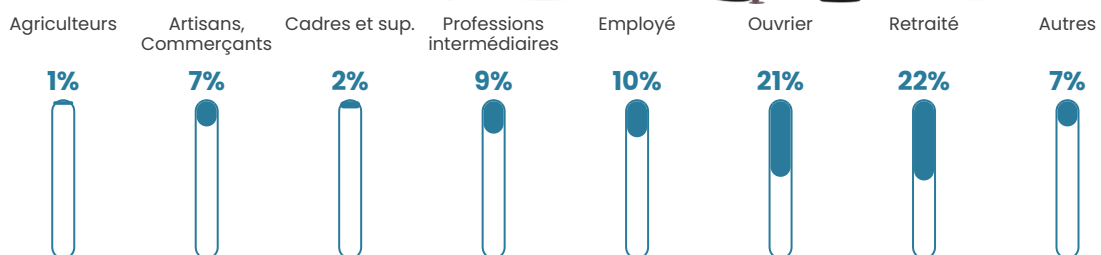

120 h/km²

Revenu moyen

21 960 €/an

Evolution du nombre d'habitants

Sources : Institut national de la statistique et des études économiques (insee) selon Les dernières parutions officielles de 2024 portant sur les années 2020, 2021 et 2022.

Tranche d'âge

Activité professionnelle

Niveau de diplôme

Composition des ménages

Profils électoraux

Premier tour

	Marine LE PEN	33.58 %
	Emmanuel MACRON	26.54 %
	Jean-Luc MÉLENCHON	16.79 %
	Éric ZEMMOUR	4.20 %
	Valérie PÉCRESSE	4.20 %
	Fabien ROUSSEL	3.45 %
	Jean LASSALLE	3.45 %
	Yannick JADOT	3.15 %
	Nicolas DUPONT-AIGNAN	1.95 %
	Anne HIDALGO	1.05 %
	Philippe POUTOU	1.05 %
	Nathalie ARTHAUD	0.60 %