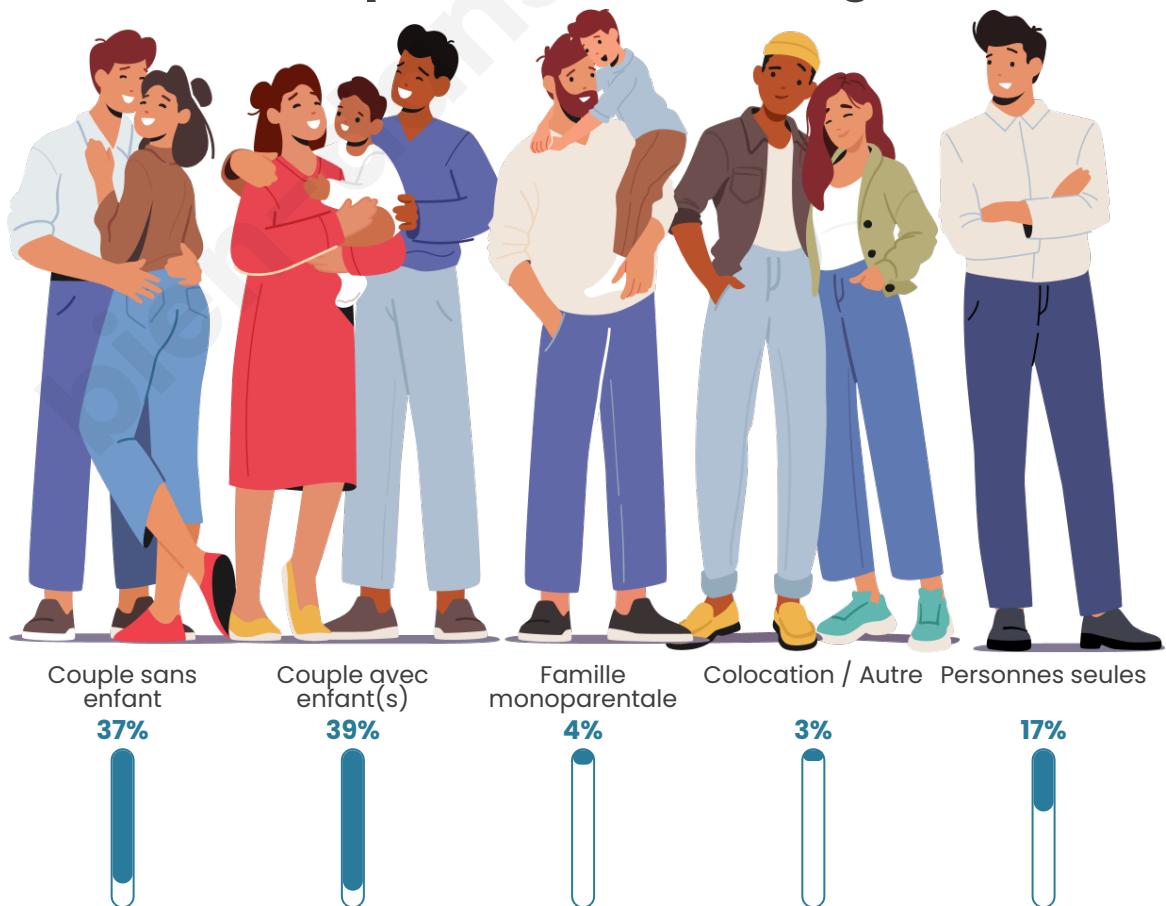

Tranche d'âge

Activité professionnelle

Niveau de diplôme

Composition des ménages

Profils électoraux

Premier tour

	Marine LE PEN	33.58 %
	Emmanuel MACRON	26.54 %
	Jean-Luc MÉLENCHON	16.79 %
	Éric ZEMMOUR	4.20 %
	Valérie PÉCRESSE	4.20 %
	Fabien ROUSSEL	3.45 %
	Jean LASSALLE	3.45 %
	Yannick JADOT	3.15 %
	Nicolas DUPONT-AIGNAN	1.95 %
	Anne HIDALGO	1.05 %
	Philippe POUTOU	1.05 %
	Nathalie ARTHAUD	0.60 %