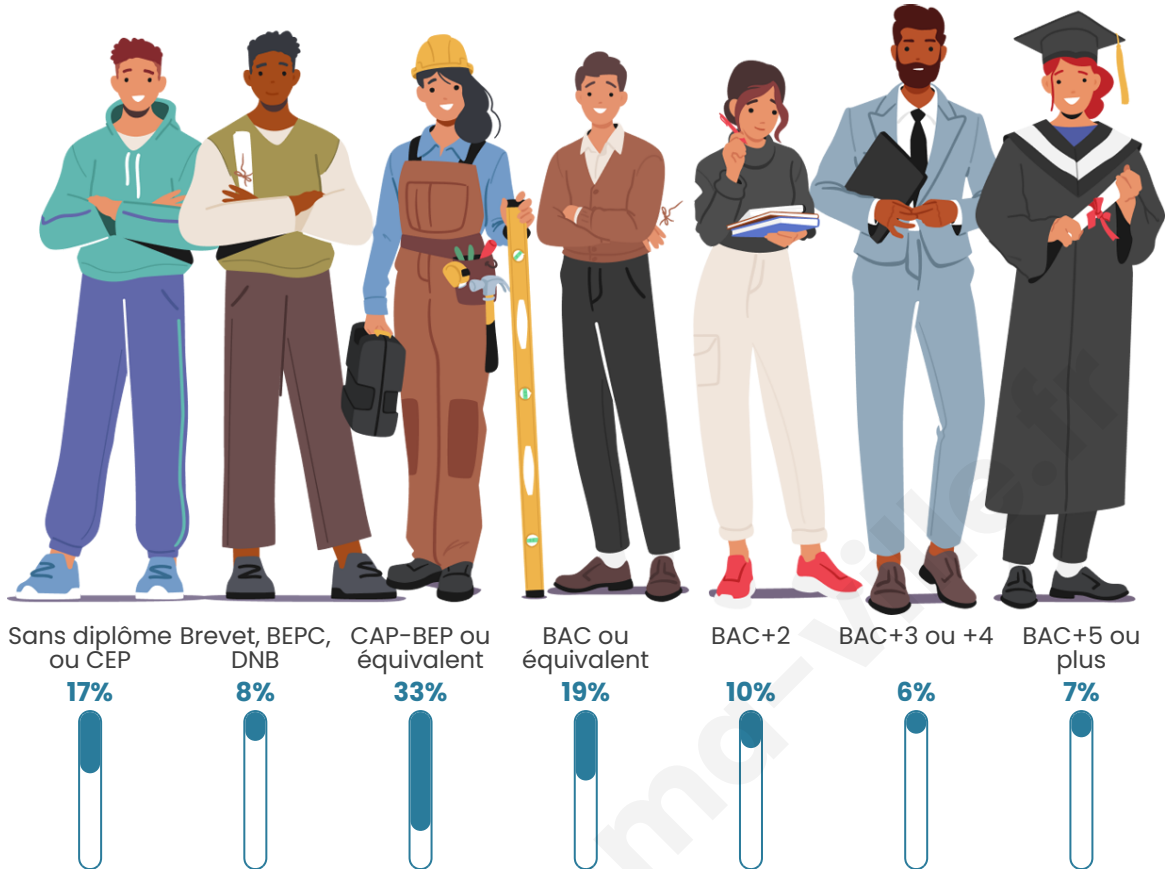

1 082

Age moyen

42 ans

Pop active

45.6%

Taux chômage

4.4%

Pop densité

Tranche d'âge

Activité professionnelle

Niveau de diplôme

Composition des ménages

Profils électoraux

Premier tour

	Marine LE PEN	33.58 %
	Emmanuel MACRON	26.54 %
	Jean-Luc MÉLENCHON	16.79 %
	Éric ZEMMOUR	4.20 %
	Valérie PÉCRESSE	4.20 %
	Fabien ROUSSEL	3.45 %
	Jean LASSALLE	3.45 %
	Yannick JADOT	3.15 %
	Nicolas DUPONT-AIGNAN	1.95 %
	Anne HIDALGO	1.05 %
	Philippe POUTOU	1.05 %
	Nathalie ARTHAUD	0.60 %