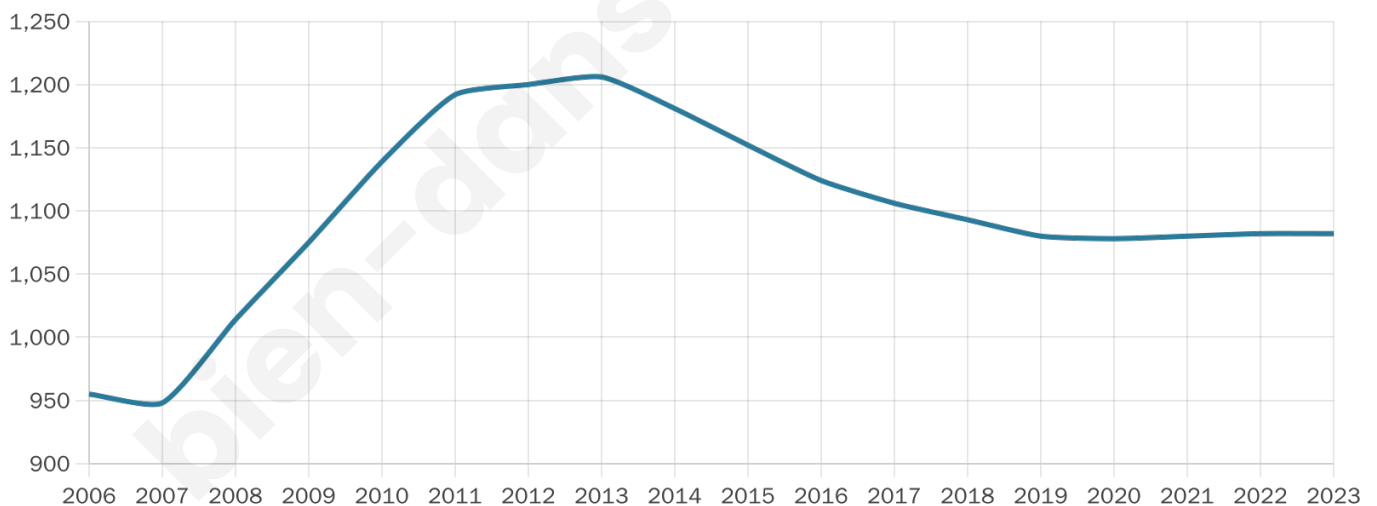

1 082

Age moyen

42 ans

Pop active

45.6%

Taux chômage

4.4%

Pop densité

120 h/km²

Revenu moyen

21 960 €/an

Evolution du nombre d'habitants

Sources : Institut national de la statistique et des études économiques (insee) selon Les dernières parutions officielles de 2024 portant sur les années 2020, 2021 et 2022.