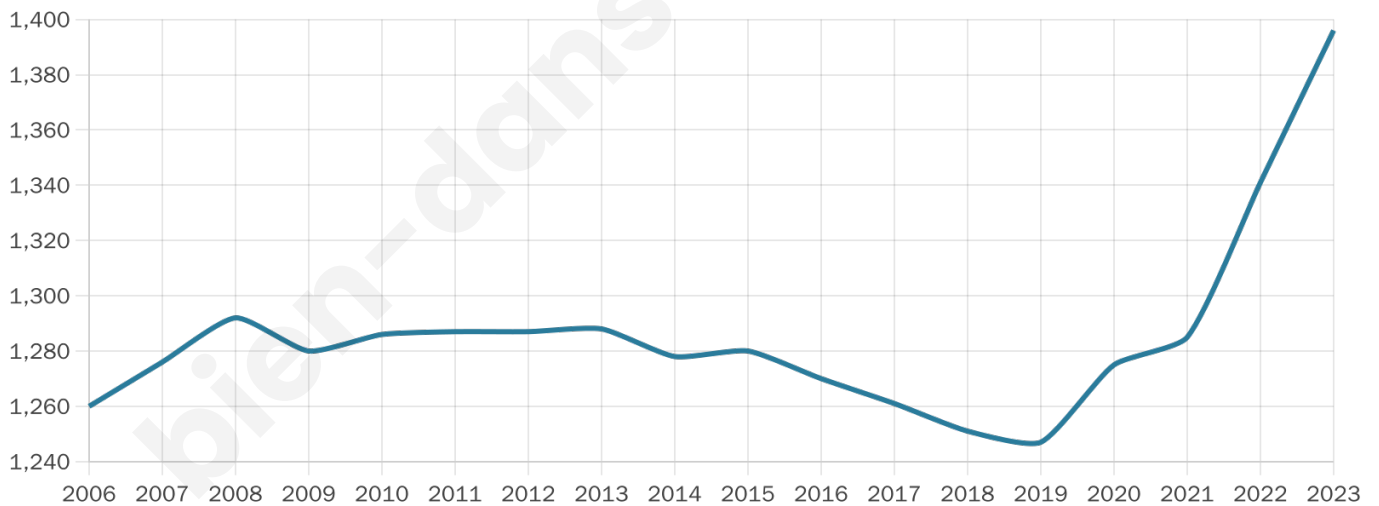

# Statistiques sur la population

Nombre d'habitants

**1 396**

Age moyen

**43 ans**

Pop active

**48.9%**

Taux chômage

**6.1%**

Pop densité

**155 h/km<sup>2</sup>**

Revenu moyen

**26 760 €/an**

## Evolution du nombre d'habitants

Sources : Institut national de la statistique et des études économiques (insee) selon Les dernières parutions officielles de 2024 portant sur les années 2020, 2021 et 2022.