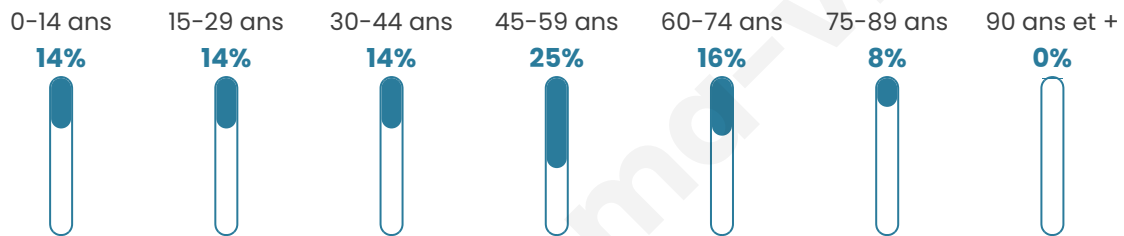

# Statistiques sur la population

Nombre d'habitants

**1 396**

Age moyen

**43 ans**

Pop active

**48.9%**

Taux chômage

**6.1%**

Pop densité

**155 h/km<sup>2</sup>**

Revenu moyen

**26 760 €/an**

## Evolution du nombre d'habitants

Sources : Institut national de la statistique et des études économiques (insee) selon Les dernières parutions officielles de 2024 portant sur les années 2020, 2021 et 2022.

## Tranche d'âge