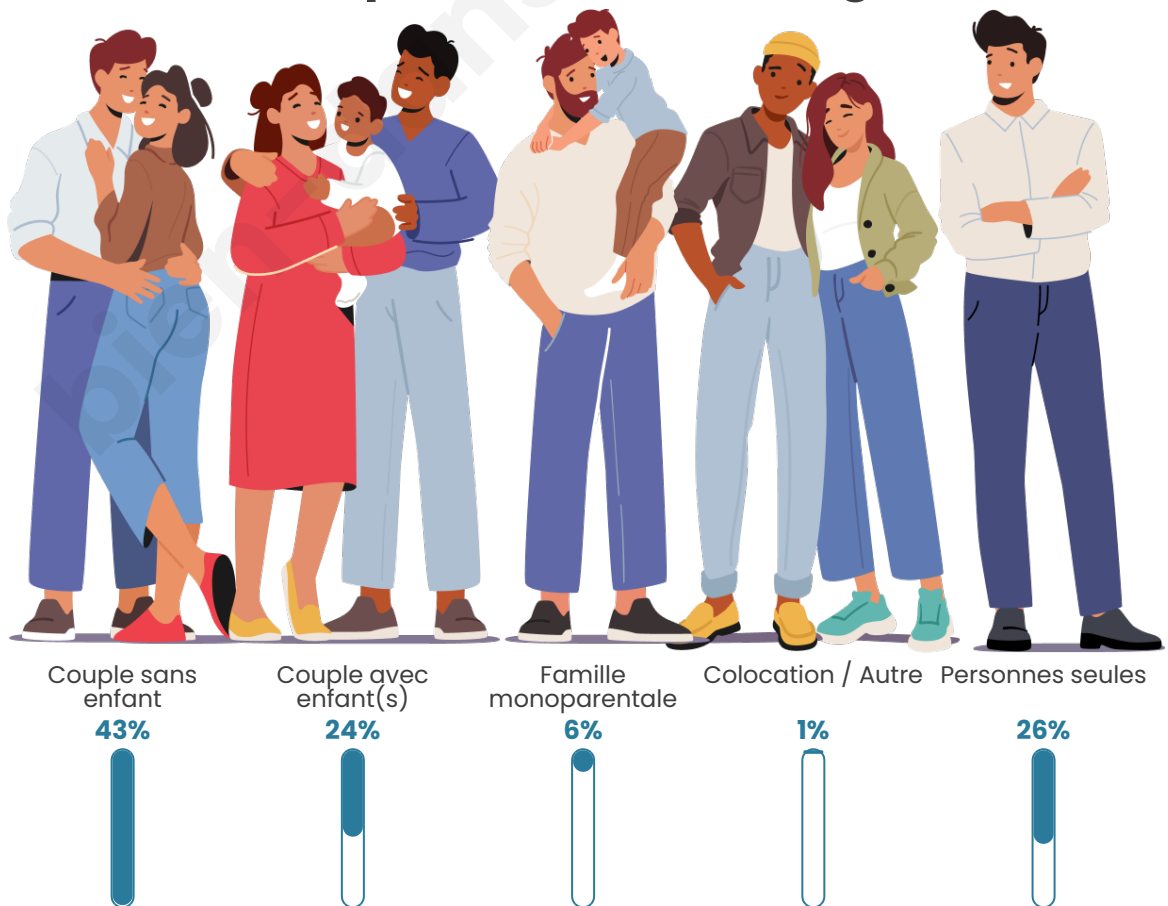

Tranche d'âge

Activité professionnelle

Niveau de diplôme

Composition des ménages

Profils électoraux

Premier tour

	Emmanuel MACRON	36.82 %
	Marine LE PEN	20.28 %
	Jean-Luc MÉLENCHON	13.09 %
	Éric ZEMMOUR	7.50 %
	Valérie PÉCRESSÉ	7.50 %
	Yannick JADOT	5.16 %
	Nicolas DUPONT-AIGNAN	2.95 %
	Jean LASSALLE	2.77 %
	Anne HIDALGO	1.48 %
	Fabien ROUSSEL	1.35 %
	Nathalie ARTHAUD	0.55 %
	Philippe POUTOU	0.55 %