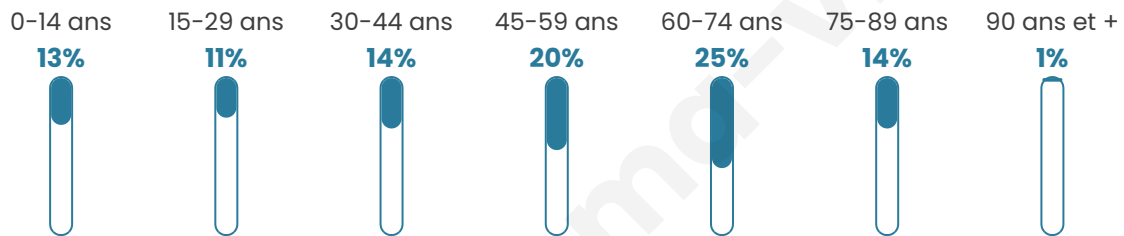

2 231

Age moyen

49 ans

Pop active

39%

Taux chômage

7.1%

Pop densité

223 h/km²

Revenu moyen

25 440 €/an

Evolution du nombre d'habitants

Sources : Institut national de la statistique et des études économiques (insee) selon Les dernières parutions officielles de 2024 portant sur les années 2020, 2021 et 2022.

Tranche d'âge

Activité professionnelle

Niveau de diplôme

Composition des ménages

Profils électoraux

Premier tour

	Emmanuel MACRON	36.82 %
	Marine LE PEN	20.28 %
	Jean-Luc MÉLENCHON	13.09 %
	Éric ZEMMOUR	7.50 %
	Valérie PÉCRESSÉ	7.50 %
	Yannick JADOT	5.16 %
	Nicolas DUPONT-AIGNAN	2.95 %
	Jean LASSALLE	2.77 %
	Anne HIDALGO	1.48 %
	Fabien ROUSSEL	1.35 %
	Nathalie ARTHAUD	0.55 %
	Philippe POUTOU	0.55 %

2 074 inscrits

Participation : 80.18%

Votes blancs : 1.32%

Votes nuls : 0.84%

Second tour

	Emmanuel MACRON	62,39 %
	Marine LE PEN	37,61 %

2 075 inscrits

Participation : 80.1%