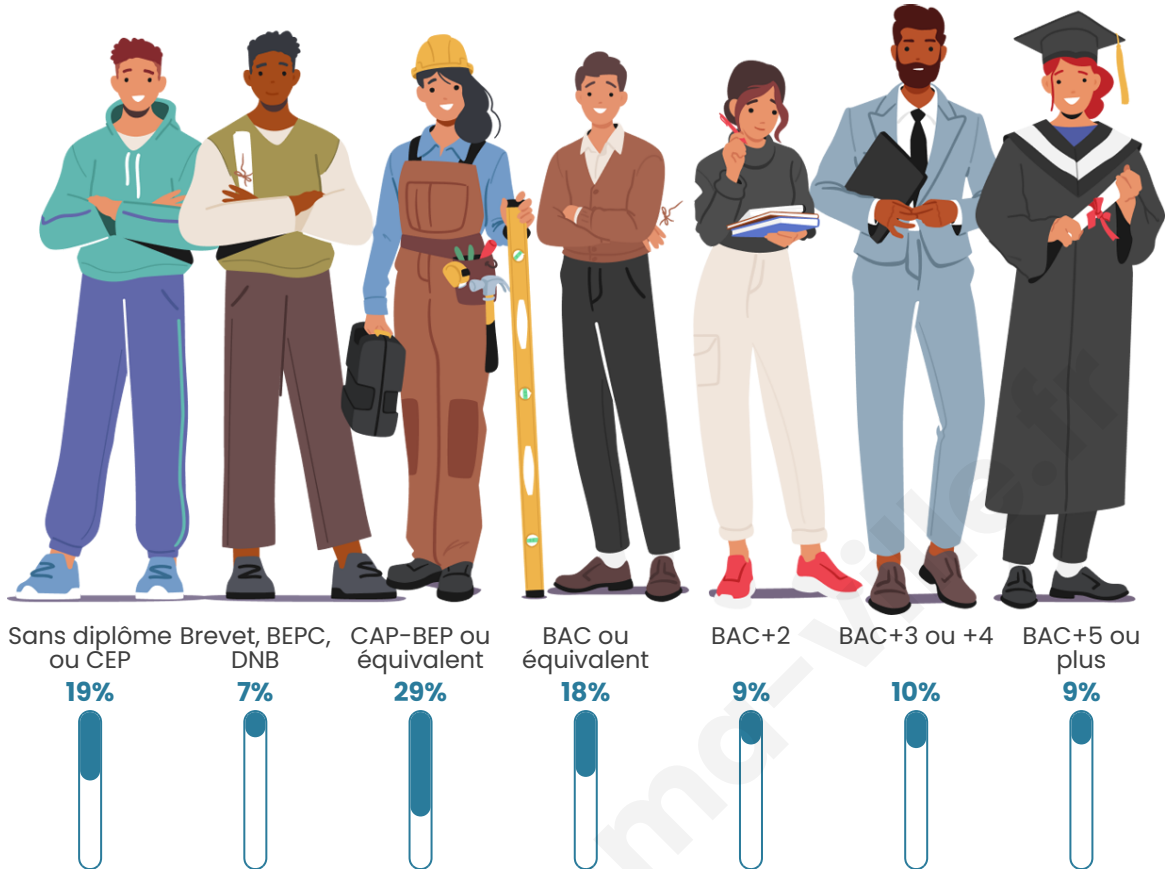

Tranche d'âge

Activité professionnelle

Niveau de diplôme

Composition des ménages

Profils électoraux

Premier tour

	Emmanuel MACRON	36.82 %
	Marine LE PEN	20.28 %
	Jean-Luc MÉLENCHON	13.09 %
	Éric ZEMMOUR	7.50 %
	Valérie PÉCRESSÉ	7.50 %
	Yannick JADOT	5.16 %
	Nicolas DUPONT-AIGNAN	2.95 %
	Jean LASSALLE	2.77 %
	Anne HIDALGO	1.48 %
	Fabien ROUSSEL	1.35 %
	Nathalie ARTHAUD	0.55 %
	Philippe POUTOU	0.55 %