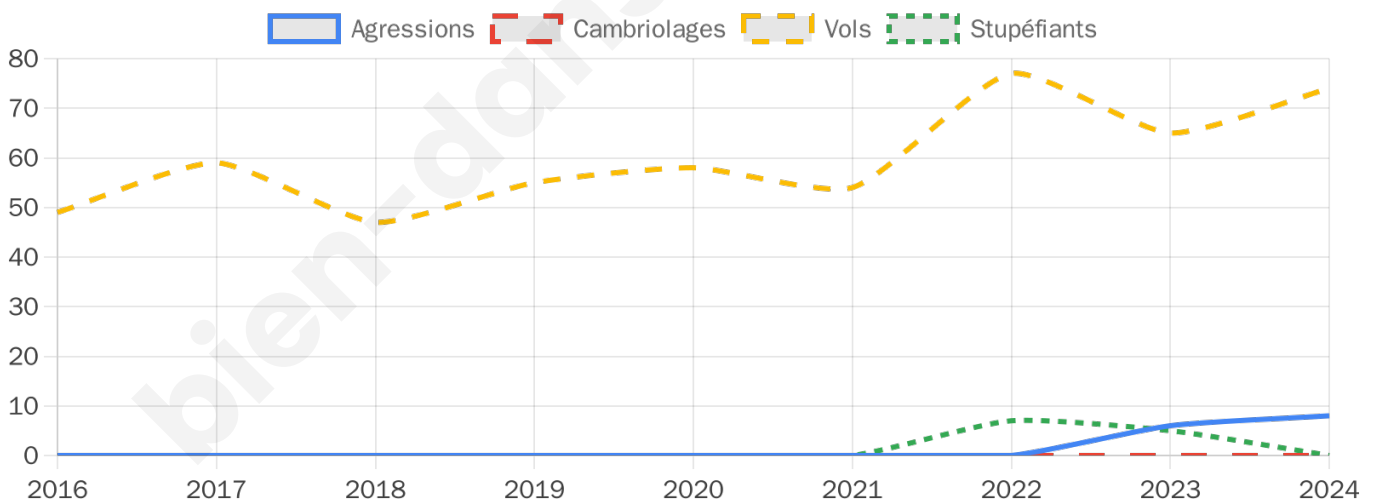

2 074 inscrits

Participation : 80.18%

Votes blancs : 1.32%

Votes nuls : 0.84%

Second tour

	Emmanuel MACRON	62,39 %
	Marine LE PEN	37,61 %

2 075 inscrits

Participation : 80.1%

Votes blancs : 6.2%

Votes nuls : 2.77%

Sécurité

Agressions physiques / sexuelles

8

Cambriolages

0

Vols / dégradations

74

Stupéfiants

0

Evolution du nombre d'infractions

Pour comparer

(en proportion du nombre d'habitants)

Sources : Bases statistiques communale, départementale et régionale de la délinquance enregistrée par la police et la gendarmerie nationales selon les dernières parutions officielles de 2025 portant sur l'année 2024 ([data.gouv](https://data.gouv.fr)).