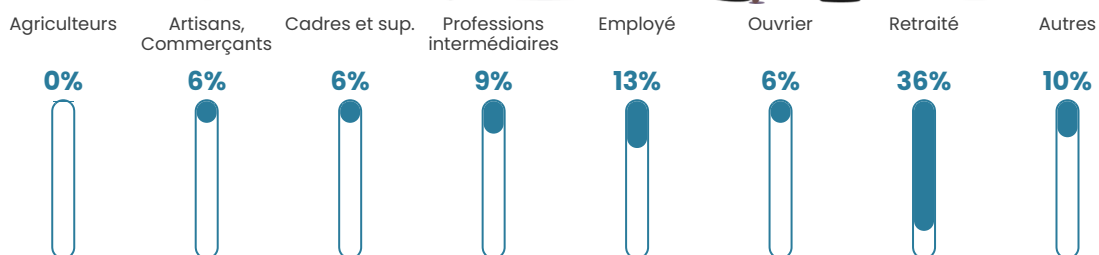

223 h/km²

Revenu moyen

25 440 €/an

Evolution du nombre d'habitants

Sources : Institut national de la statistique et des études économiques (insee) selon Les dernières parutions officielles de 2024 portant sur les années 2020, 2021 et 2022.

Tranche d'âge

Activité professionnelle

Niveau de diplôme

Composition des ménages

Profils électoraux

Premier tour

	Emmanuel MACRON	36.82 %
	Marine LE PEN	20.28 %
	Jean-Luc MÉLENCHON	13.09 %
	Éric ZEMMOUR	7.50 %
	Valérie PÉCRESSÉ	7.50 %
	Yannick JADOT	5.16 %
	Nicolas DUPONT-AIGNAN	2.95 %
	Jean LASSALLE	2.77 %
	Anne HIDALGO	1.48 %
	Fabien ROUSSEL	1.35 %
	Nathalie ARTHAUD	0.55 %
	Philippe POUTOU	0.55 %