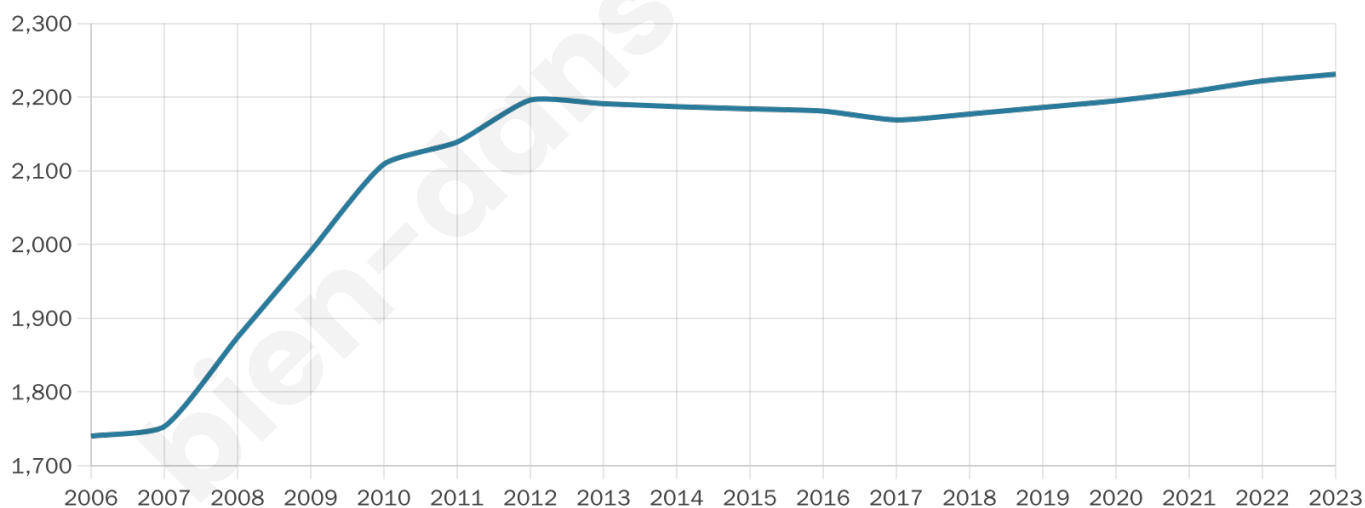

2 231

Age moyen

49 ans

Pop active

39%

Taux chômage

7.1%

Pop densité

223 h/km²

Revenu moyen

25 440 €/an

Evolution du nombre d'habitants

Sources : Institut national de la statistique et des études économiques (insee) selon Les dernières parutions officielles de 2024 portant sur les années 2020, 2021 et 2022.