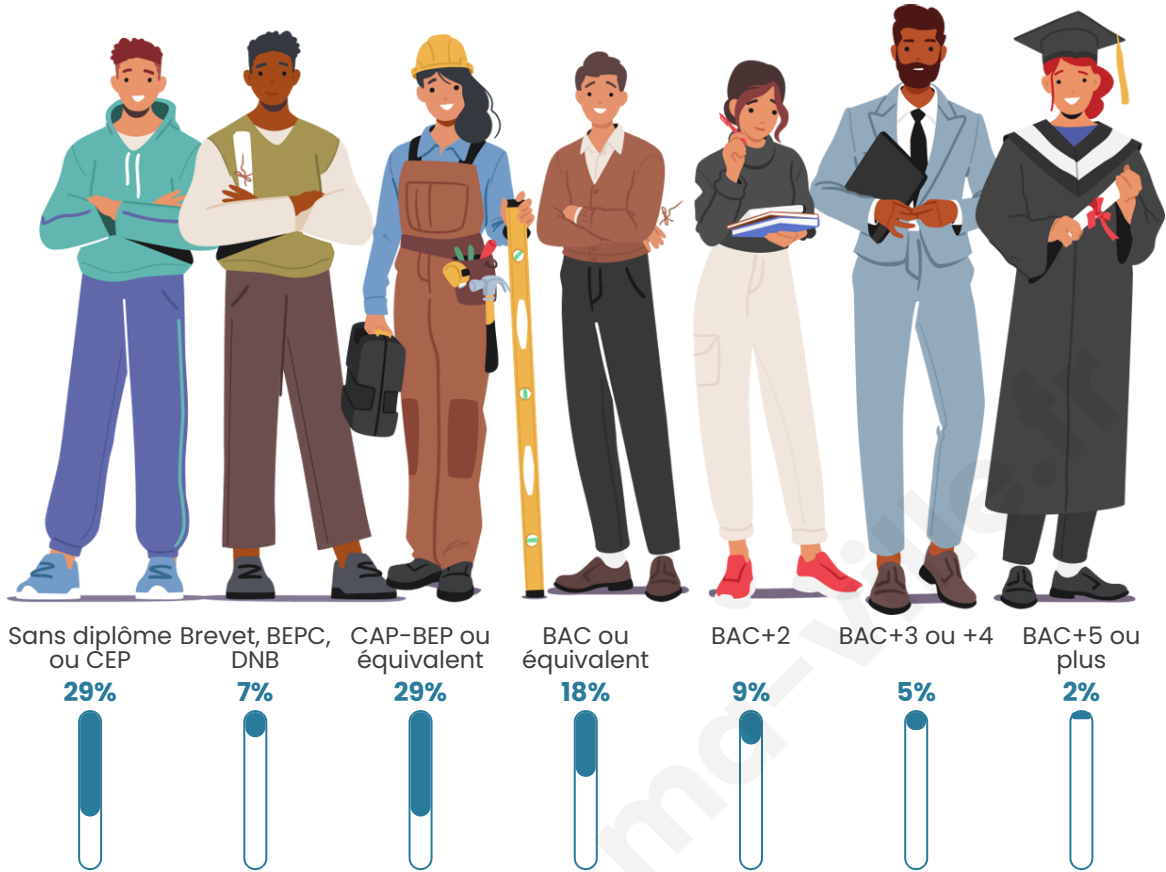

Tranche d'âge

Activité professionnelle

Niveau de diplôme

Composition des ménages

Profils électoraux

Premier tour

	Marine LE PEN	42.57 %
	Emmanuel MACRON	21.25 %
	Jean-Luc MÉLENCHON	16.37 %
	Éric ZEMMOUR	5.38 %
	Valérie PÉCRESE	2.70 %
	Fabien ROUSSEL	2.51 %
	Yannick JADOT	2.43 %
	Nicolas DUPONT-AIGNAN	2.10 %
	Jean LASSALLE	1.81 %
	Anne HIDALGO	1.31 %
	Philippe POUTOU	0.85 %
	Nathalie ARTHAUD	0.73 %