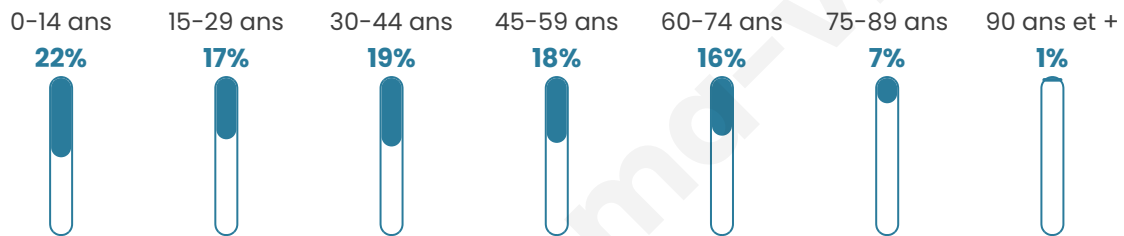

Age moyen

39 ans

Pop active

43.2%

Taux chômage

10.3%

Pop densité

363 h/km²

Revenu moyen

20 840 €/an

Evolution du nombre d'habitants

Sources : Institut national de la statistique et des études économiques (insee) selon Les dernières parutions officielles de 2024 portant sur les années 2020, 2021 et 2022.

Tranche d'âge

Activité professionnelle

Niveau de diplôme

Composition des ménages

Profils électoraux

Premier tour

	Marine LE PEN	42.57 %
	Emmanuel MACRON	21.25 %
	Jean-Luc MÉLENCHON	16.37 %
	Éric ZEMMOUR	5.38 %
	Valérie PÉCRESE	2.70 %
	Fabien ROUSSEL	2.51 %
	Yannick JADOT	2.43 %
	Nicolas DUPONT-AIGNAN	2.10 %
	Jean LASSALLE	1.81 %
	Anne HIDALGO	1.31 %
	Philippe POUTOU	0.85 %
	Nathalie ARTHAUD	0.73 %

7 555 inscrits

Participation : 70.14%

Votes blancs : 1.30%

Votes nuls : 0.81%

Second tour

	Emmanuel MACRON	36,29 %
	Marine LE PEN	63,71 %

7 560 inscrits

Participation : 72.02%