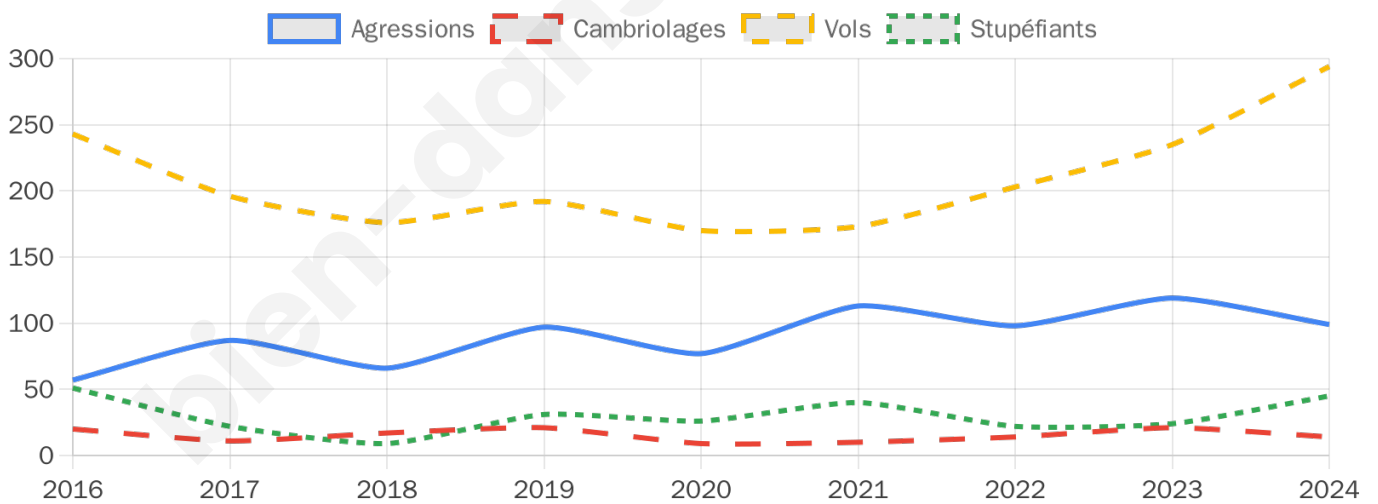

7 555 inscrits

Participation : 70.14%

Votes blancs : 1.30%

Votes nuls : 0.81%

Second tour

	Emmanuel MACRON	36,29 %
	Marine LE PEN	63,71 %

7 560 inscrits

Participation : 72.02%

Votes blancs : 4.26%

Votes nuls : 2.28%

Sécurité

Agressions physiques / sexuelles

99

Cambriolages

14

Vols / dégradations

294

Stupéfiants

45

Evolution du nombre d'infractions

Pour comparer

(en proportion du nombre d'habitants)

Sources : Bases statistiques communale, départementale et régionale de la délinquance enregistrée par la police et la gendarmerie nationales selon les dernières parutions officielles de 2025 portant sur l'année 2024 (data.gouv.fr).