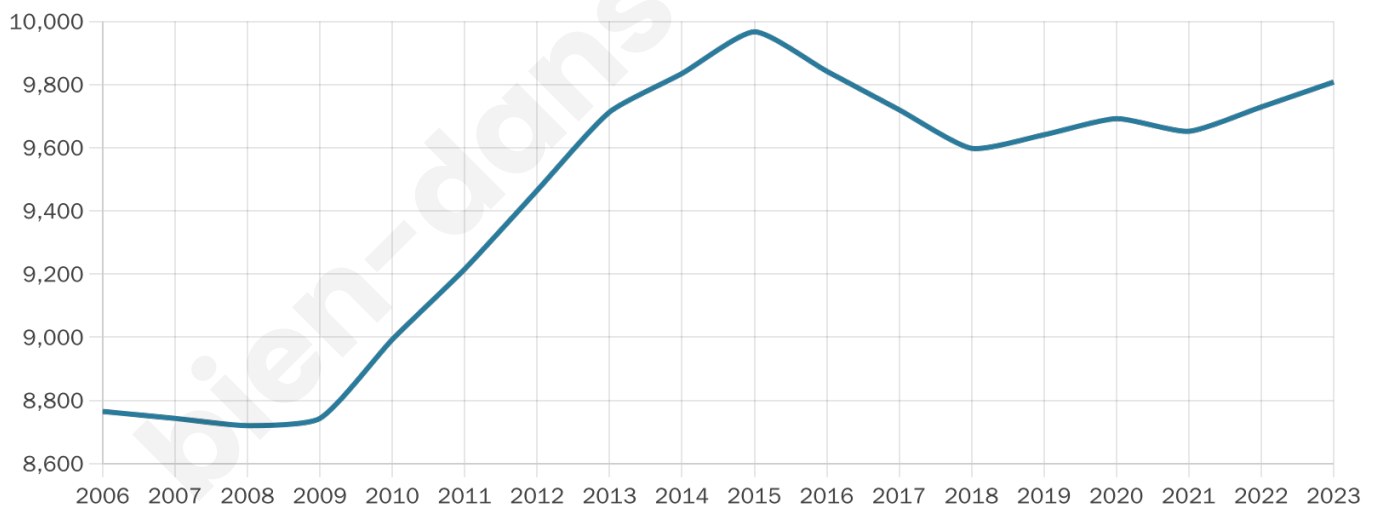

Version web

Ville de Merville

Présenté par

BIEN dans
ma **VILLE** 

Sommaire

Situation géographique	3
Statistiques sur la population	4
Evolution du nombre d'habitants	4
Tranche d'âge	5
0-14 ans	5
15-29 ans	5
30-44 ans	5
45-59 ans	5
60-74 ans	5
75-89 ans	5
90 ans et +	5
Activité professionnelle	5
Agriculteurs	5
Artisans, Commerçants	5
Cadres et sup.	5
Professions intermédiaires	5
Employé	5
Ouvrier	5
Retraité	5
Autres	5
Niveau de diplôme	6
Sans diplôme ou CEP	6
Brevet, BEPC, DNB	6
CAP-BEP ou équivalent	6
BAC ou équivalent	6
BAC+2	6
BAC+3 ou +4	6
BAC+5 ou plus	6
Composition des ménages	6
Couple sans enfant	6
Couple avec enfant(s)	6
Famille monoparentale	6
Colocation / Autre	6
Personnes seules	6
Profil électoraux	7
Premier tour	7
Sécurité	8
Evolution du nombre d'infractions	8
Pour comparer	9
Services à la population	10
Commerce	10
Éducation	10
Villes autour de Merville	11
Avis sur la ville de Merville	12
Moyenne par critère	12
Villes autour de Merville	12
Répartition des avis par note	12
Répartition des avis par note	12

Age moyen

39 ans

Pop active

43.2%

Taux chômage

10.3%

Pop densité

363 h/km²

Revenu moyen

20 840 €/an

Evolution du nombre d'habitants

Sources : Institut national de la statistique et des études économiques (insee) selon Les dernières parutions officielles de 2024 portant sur les années 2020, 2021 et 2022.