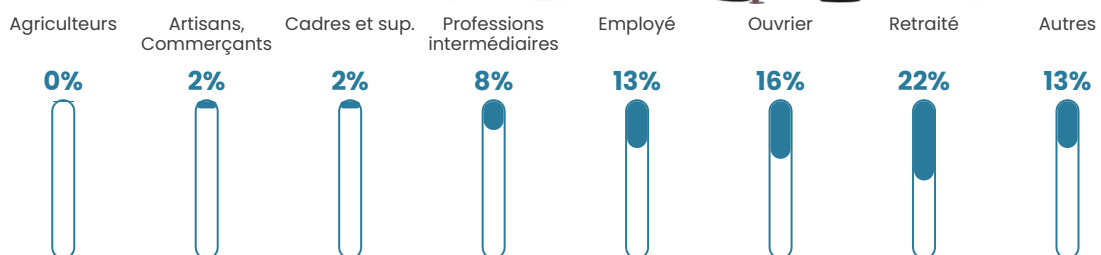

Revenu moyen

20 840 €/an

Evolution du nombre d'habitants

Sources : Institut national de la statistique et des études économiques (insee) selon Les dernières parutions officielles de 2024 portant sur les années 2020, 2021 et 2022.

Tranche d'âge

Activité professionnelle

Niveau de diplôme

Composition des ménages

Profils électoraux

Premier tour

	Marine LE PEN	42.57 %
	Emmanuel MACRON	21.25 %
	Jean-Luc MÉLENCHON	16.37 %
	Éric ZEMMOUR	5.38 %
	Valérie PÉCRESE	2.70 %
	Fabien ROUSSEL	2.51 %
	Yannick JADOT	2.43 %
	Nicolas DUPONT-AIGNAN	2.10 %
	Jean LASSALLE	1.81 %
	Anne HIDALGO	1.31 %
	Philippe POUTOU	0.85 %
	Nathalie ARTHAUD	0.73 %