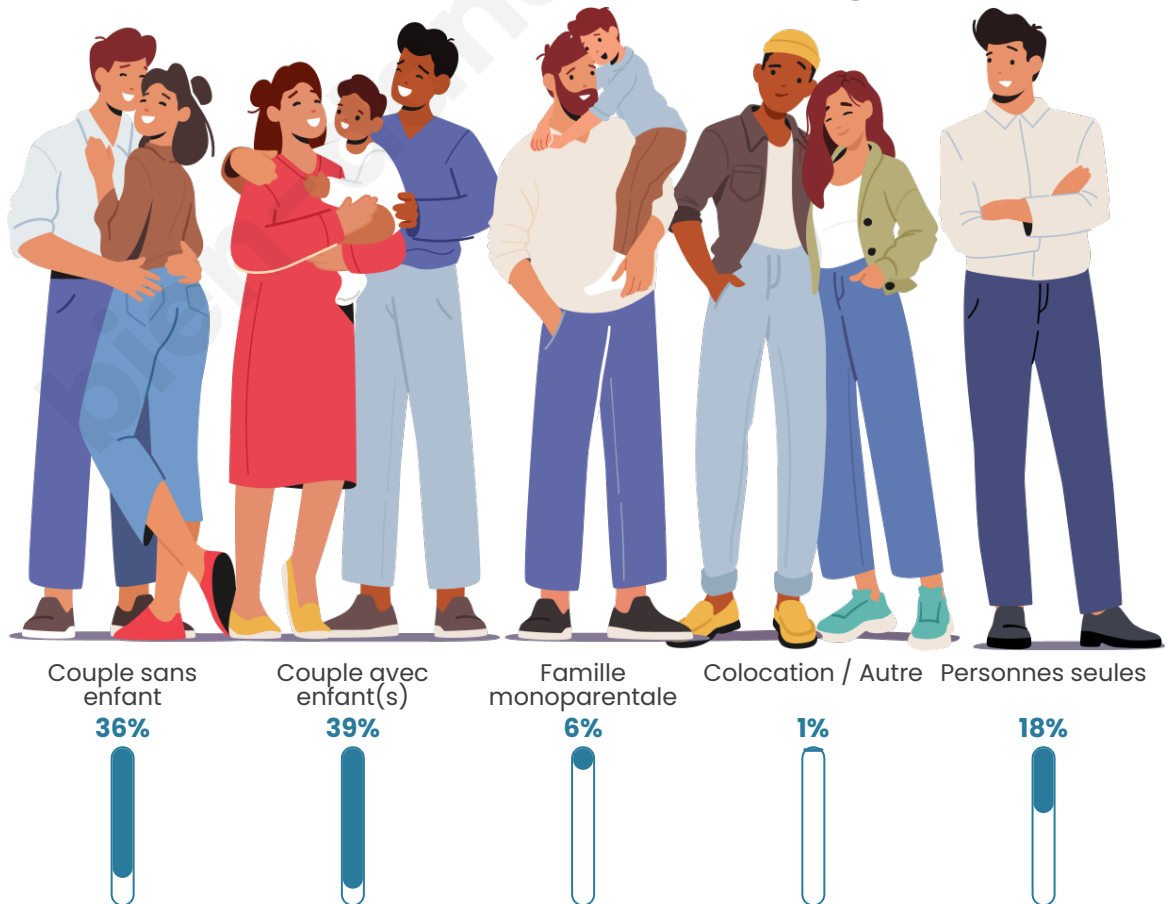

Tranche d'âge

Activité professionnelle

Niveau de diplôme

Composition des ménages

Profils électoraux

Premier tour

	Marine LE PEN	42.57 %
	Emmanuel MACRON	21.25 %
	Jean-Luc MÉLENCHON	16.37 %
	Éric ZEMMOUR	5.38 %
	Valérie PÉCRESE	2.70 %
	Fabien ROUSSEL	2.51 %
	Yannick JADOT	2.43 %
	Nicolas DUPONT-AIGNAN	2.10 %
	Jean LASSALLE	1.81 %
	Anne HIDALGO	1.31 %
	Philippe POUTOU	0.85 %
	Nathalie ARTHAUD	0.73 %