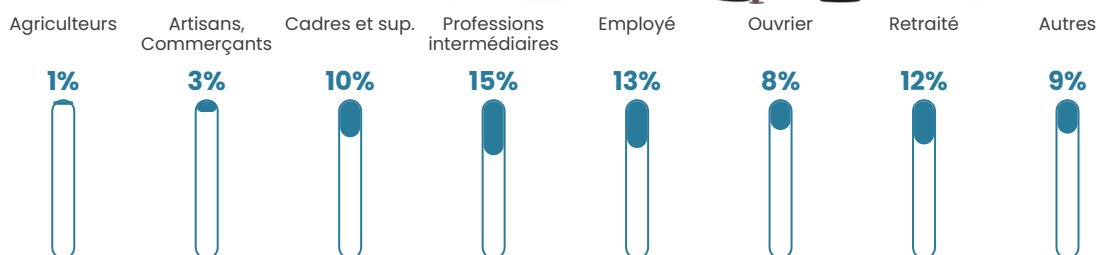

Revenu moyen

24 450 €/an

Evolution du nombre d'habitants

Sources : Institut national de la statistique et des études économiques (insee) selon Les dernières parutions officielles de 2024 portant sur les années 2020, 2021 et 2022.

Tranche d'âge

Activité professionnelle

Niveau de diplôme

Composition des ménages

Profils électoraux

Premier tour

	Marine LE PEN	26.82 %
	Emmanuel MACRON	26.18 %
	Jean-Luc MÉLENCHON	19.14 %
	Éric ZEMMOUR	6.72 %
	Jean LASSALLE	5.81 %
	Yannick JADOT	4.29 %
	Valérie PÉCRESE	4.03 %
	Nicolas DUPONT-AIGNAN	2.28 %
	Anne HIDALGO	1.93 %
	Fabien ROUSSEL	1.72 %
	Philippe POUTOU	0.73 %
	Nathalie ARTHAUD	0.35 %