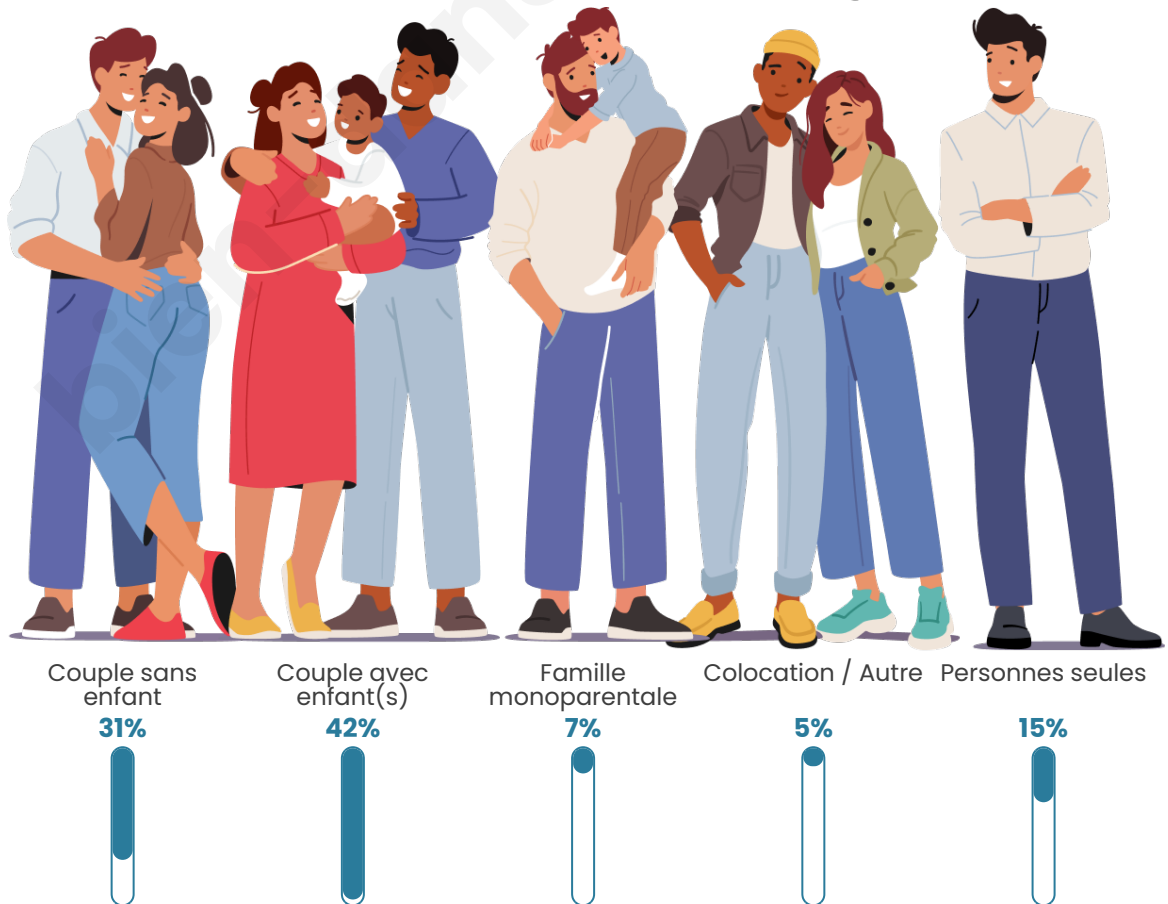

Tranche d'âge

Activité professionnelle

Niveau de diplôme

Composition des ménages

Profils électoraux

Premier tour

	Marine LE PEN	26.82 %
	Emmanuel MACRON	26.18 %
	Jean-Luc MÉLENCHON	19.14 %
	Éric ZEMMOUR	6.72 %
	Jean LASSALLE	5.81 %
	Yannick JADOT	4.29 %
	Valérie PÉCRESE	4.03 %
	Nicolas DUPONT-AIGNAN	2.28 %
	Anne HIDALGO	1.93 %
	Fabien ROUSSEL	1.72 %
	Philippe POUTOU	0.73 %
	Nathalie ARTHAUD	0.35 %