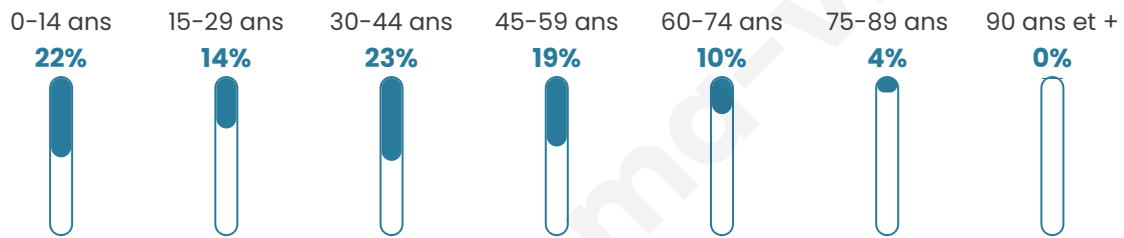

Age moyen

36 ans

Pop active

49.2%

Taux chômage

6.7%

Pop densité

225 h/km²

Revenu moyen

24 450 €/an

Evolution du nombre d'habitants

Sources : Institut national de la statistique et des études économiques (insee) selon Les dernières parutions officielles de 2024 portant sur les années 2020, 2021 et 2022.

Tranche d'âge

Activité professionnelle

Niveau de diplôme

Composition des ménages

Profils électoraux

Premier tour

	Marine LE PEN	26.82 %
	Emmanuel MACRON	26.18 %
	Jean-Luc MÉLENCHON	19.14 %
	Éric ZEMMOUR	6.72 %
	Jean LASSALLE	5.81 %
	Yannick JADOT	4.29 %
	Valérie PÉCRESE	4.03 %
	Nicolas DUPONT-AIGNAN	2.28 %
	Anne HIDALGO	1.93 %
	Fabien ROUSSEL	1.72 %
	Philippe POUTOU	0.73 %
	Nathalie ARTHAUD	0.35 %