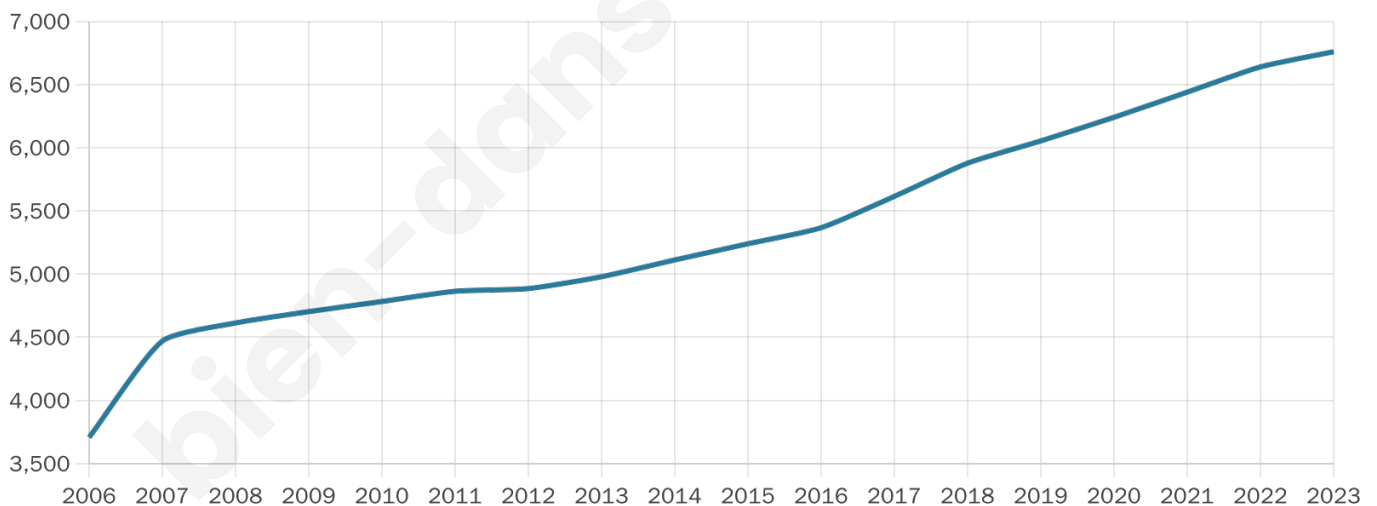

Version web

Ville de Merville

Présenté par

BIEN dans
ma **VILLE** 

Sommaire

Situation géographique	3
Statistiques sur la population	4
Evolution du nombre d'habitants	4
Tranche d'âge	5
0-14 ans	5
15-29 ans	5
30-44 ans	5
45-59 ans	5
60-74 ans	5
75-89 ans	5
90 ans et +	5
Activité professionnelle	5
Agriculteurs	5
Artisans, Commerçants	5
Cadres et sup.	5
Professions intermédiaires	5
Employé	5
Ouvrier	5
Retraité	5
Autres	5
Niveau de diplôme	6
Sans diplôme ou CEP	6
Brevet, BEPC, DNB	6
CAP-BEP ou équivalent	6
BAC ou équivalent	6
BAC+2	6
BAC+3 ou +4	6
BAC+5 ou plus	6
Composition des ménages	6
Couple sans enfant	6
Couple avec enfant(s)	6
Famille monoparentale	6
Colocation / Autre	6
Personnes seules	6
Profils électoraux	7
Premier tour	7
Sécurité	8
Evolution du nombre d'infractions	8
Pour comparer	9
Services à la population	10
Commerce	10
Éducation	10
Villes autour de Merville	11
Avis sur la ville de Merville	12
Moyenne par critère	12
Villes autour de Merville	12
Répartition des avis par note	12
Répartition des avis par note	12

Age moyen

36 ans

Pop active

49.2%

Taux chômage

6.7%

Pop densité

225 h/km²

Revenu moyen

24 450 €/an

Evolution du nombre d'habitants

Sources : Institut national de la statistique et des études économiques (insee) selon Les dernières parutions officielles de 2024 portant sur les années 2020, 2021 et 2022.