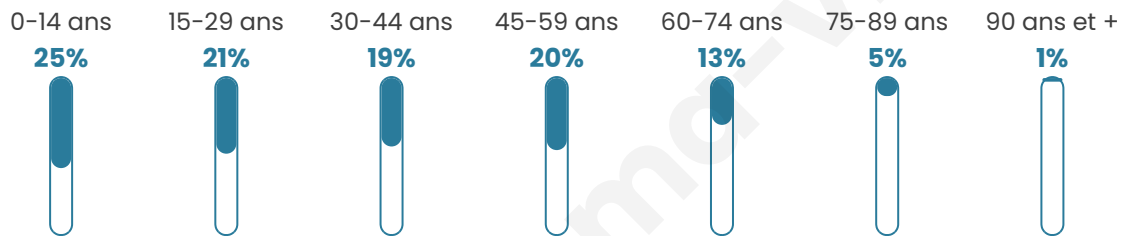

Age moyen

36 ans

Pop active

47.1%

Taux chômage

12.7%

Pop densité

632 h/km²

Revenu moyen

20 280 €/an

Evolution du nombre d'habitants

Sources : Institut national de la statistique et des études économiques (insee) selon Les dernières parutions officielles de 2024 portant sur les années 2020, 2021 et 2022.

Tranche d'âge

Activité professionnelle

Niveau de diplôme

Composition des ménages

Profils électoraux

Premier tour

	Jean-Luc MÉLENCHON	37.57 %
	Marine LE PEN	24.78 %
	Emmanuel MACRON	19.52 %
	Éric ZEMMOUR	5.15 %
	Valérie PÉCRESSÉ	2.99 %
	Jean LASSALLE	1.90 %
	Yannick JADOT	1.88 %
	Nicolas DUPONT- AIGNAN	1.82 %
	Fabien ROUSSEL	1.75 %
	Anne HIDALGO	1.20 %
	Philippe POUTOU	0.88 %
	Nathalie ARTHAUD	0.57 %