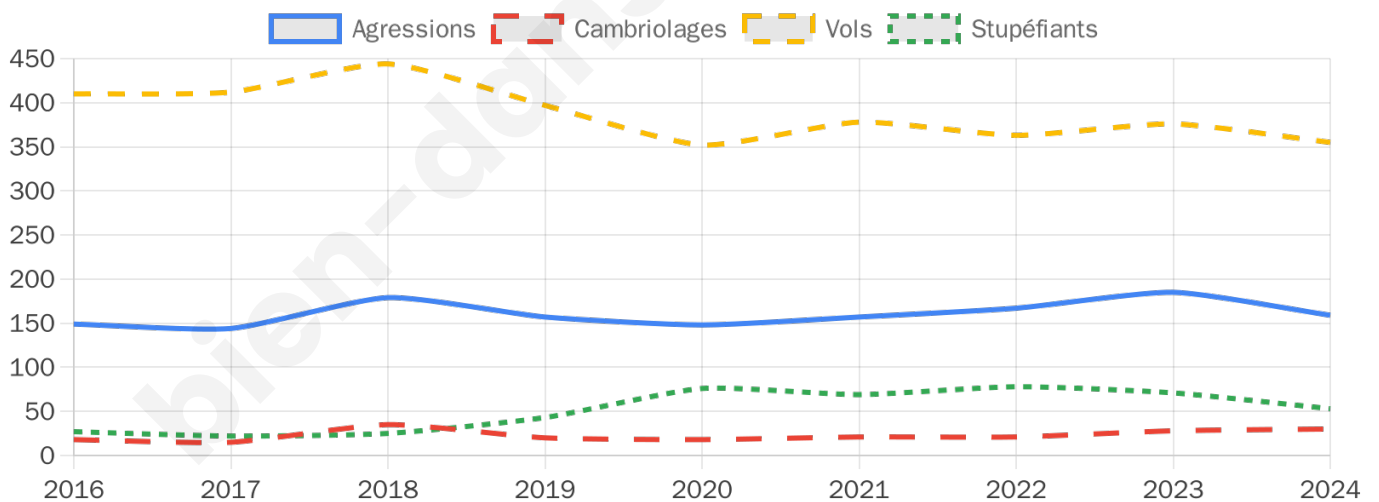

8 016 inscrits

Participation : 69.9%

Votes blancs : 1.32%

Votes nuls : 0.86%

Second tour

	Emmanuel MACRON	54,09 %
	Marine LE PEN	45,91 %

8 020 inscrits

Participation : 64.3%

Votes blancs : 5.91%

Votes nuls : 2.31%

Sécurité

Agressions physiques / sexuelles

159

Cambriolages

30

Vols / dégradations

355

Stupéfiants

53

Evolution du nombre d'infractions

Pour comparer

(en proportion du nombre d'habitants)

Sources : Bases statistiques communale, départementale et régionale de la délinquance enregistrée par la police et la gendarmerie nationales selon les dernières parutions officielles de 2025 portant sur l'année 2024 ([data.gouv](https://data.gouv.fr)).