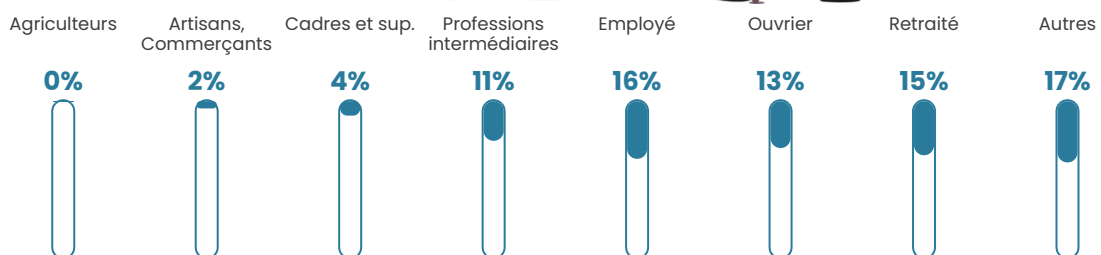

Revenu moyen

20 280 €/an

Evolution du nombre d'habitants

Sources : Institut national de la statistique et des études économiques (insee) selon Les dernières parutions officielles de 2024 portant sur les années 2020, 2021 et 2022.

Tranche d'âge

Activité professionnelle

Niveau de diplôme

Composition des ménages

Profils électoraux

Premier tour

	Jean-Luc MÉLENCHON	37.57 %
	Marine LE PEN	24.78 %
	Emmanuel MACRON	19.52 %
	Éric ZEMMOUR	5.15 %
	Valérie PÉCRESSÉ	2.99 %
	Jean LASSALLE	1.90 %
	Yannick JADOT	1.88 %
	Nicolas DUPONT- AIGNAN	1.82 %
	Fabien ROUSSEL	1.75 %
	Anne HIDALGO	1.20 %
	Philippe POUTOU	0.88 %
	Nathalie ARTHAUD	0.57 %