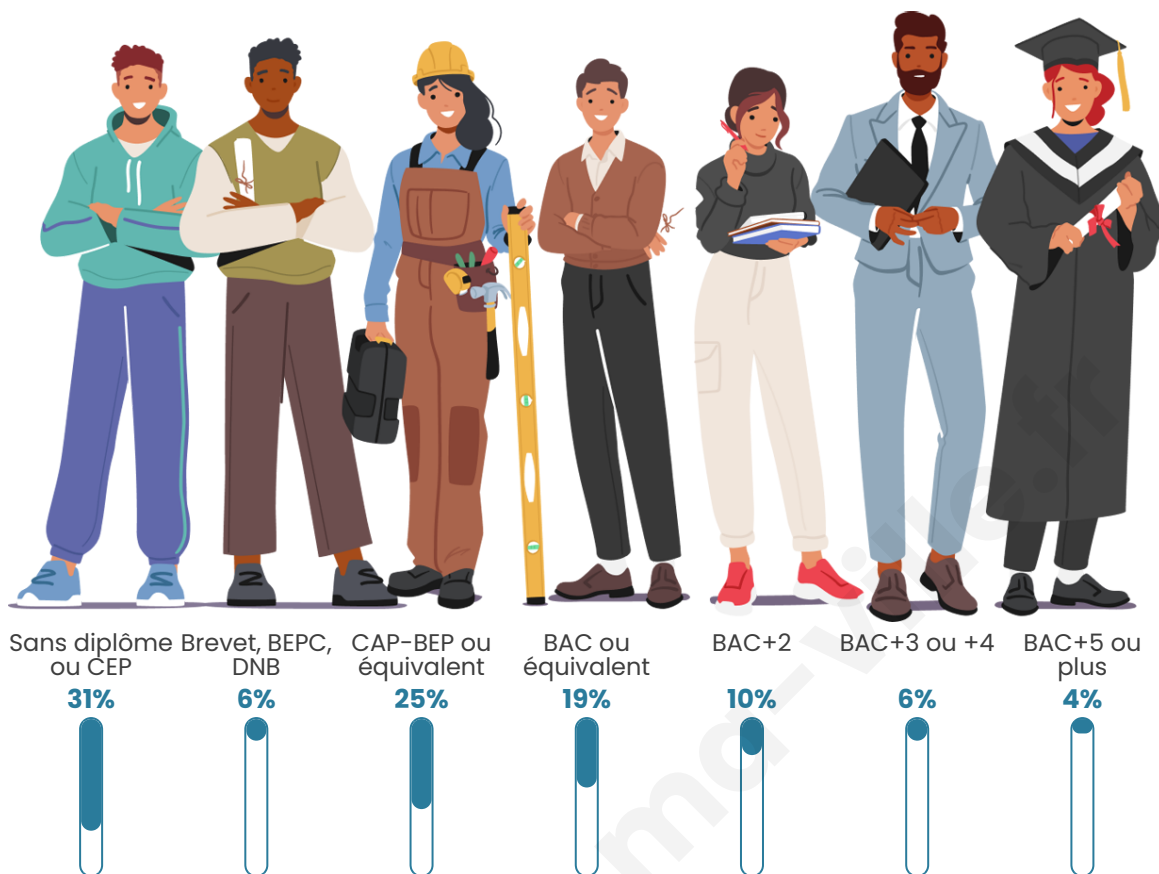

Tranche d'âge

Activité professionnelle

Niveau de diplôme

Composition des ménages

Profils électoraux

Premier tour

	Jean-Luc MÉLENCHON	37.57 %
	Marine LE PEN	24.78 %
	Emmanuel MACRON	19.52 %
	Éric ZEMMOUR	5.15 %
	Valérie PÉCRESSÉ	2.99 %
	Jean LASSALLE	1.90 %
	Yannick JADOT	1.88 %
	Nicolas DUPONT- AIGNAN	1.82 %
	Fabien ROUSSEL	1.75 %
	Anne HIDALGO	1.20 %
	Philippe POUTOU	0.88 %
	Nathalie ARTHAUD	0.57 %