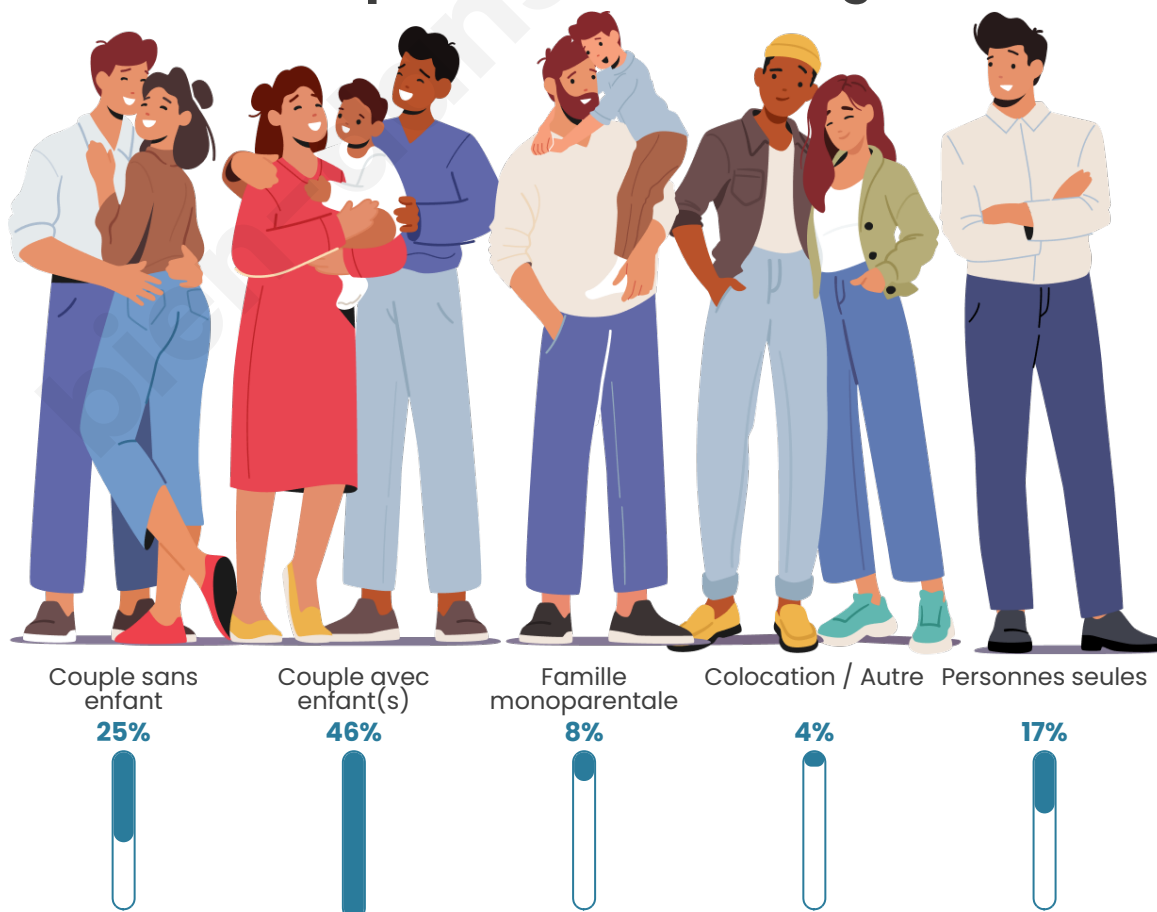

Tranche d'âge

Activité professionnelle

Niveau de diplôme

Composition des ménages

Profils électoraux

Premier tour

	Jean-Luc MÉLENCHON	37.57 %
	Marine LE PEN	24.78 %
	Emmanuel MACRON	19.52 %
	Éric ZEMMOUR	5.15 %
	Valérie PÉCRESSÉ	2.99 %
	Jean LASSALLE	1.90 %
	Yannick JADOT	1.88 %
	Nicolas DUPONT- AIGNAN	1.82 %
	Fabien ROUSSEL	1.75 %
	Anne HIDALGO	1.20 %
	Philippe POUTOU	0.88 %
	Nathalie ARTHAUD	0.57 %