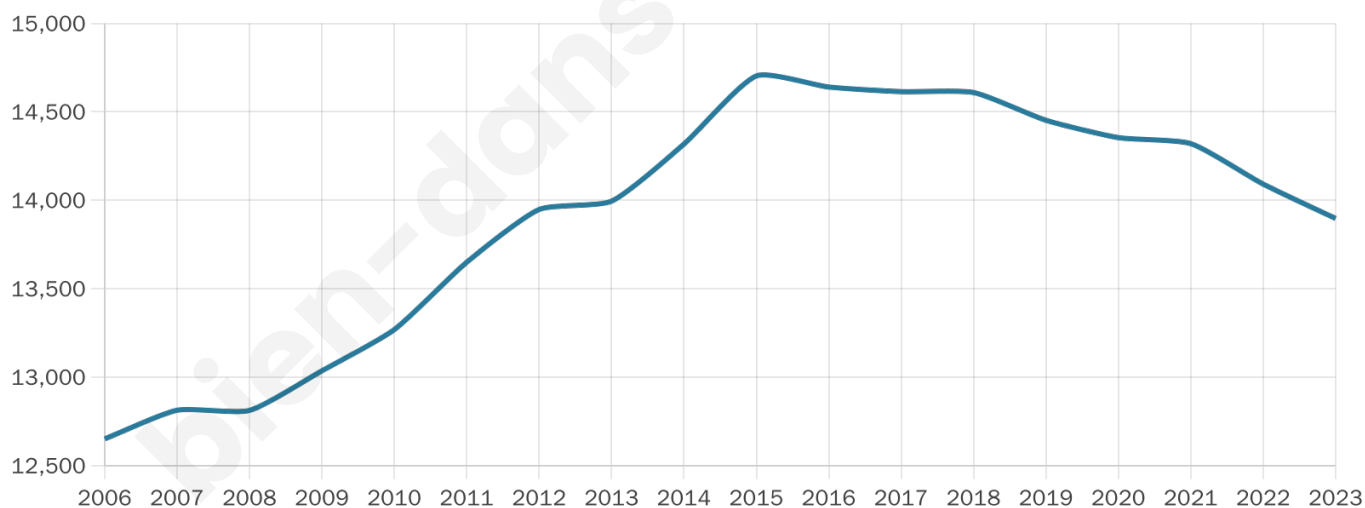

Version web

Ville de Méru

Présenté par

BIEN dans
ma **VILLE** 

Sommaire

Situation géographique	3
Statistiques sur la population	4
Evolution du nombre d'habitants	4
Tranche d'âge	5
0-14 ans	5
15-29 ans	5
30-44 ans	5
45-59 ans	5
60-74 ans	5
75-89 ans	5
90 ans et +	5
Activité professionnelle	5
Agriculteurs	5
Artisans, Commerçants	5
Cadres et sup.	5
Professions intermédiaires	5
Employé	5
Ouvrier	5
Retraité	5
Autres	5
Niveau de diplôme	6
Sans diplôme ou CEP	6
Brevet, BEPC, DNB	6
CAP-BEP ou équivalent	6
BAC ou équivalent	6
BAC+2	6
BAC+3 ou +4	6
BAC+5 ou plus	6
Composition des ménages	6
Couple sans enfant	6
Couple avec enfant(s)	6
Famille monoparentale	6
Colocation / Autre	6
Personnes seules	6
Profils électoraux	7
Premier tour	7
Sécurité	8
Evolution du nombre d'infractions	8
Pour comparer	9
Services à la population	10
Commerce	10
Éducation	10
Villes autour de Méru	11
Avis sur la ville de Méru	12
Moyenne par critère	12
Villes autour de Méru	12
Répartition des avis par note	12
Répartition des avis par note	12

Age moyen

36 ans

Pop active

47.1%

Taux chômage

12.7%

Pop densité

632 h/km²

Revenu moyen

20 280 €/an

Evolution du nombre d'habitants

Sources : Institut national de la statistique et des études économiques (insee) selon Les dernières parutions officielles de 2024 portant sur les années 2020, 2021 et 2022.