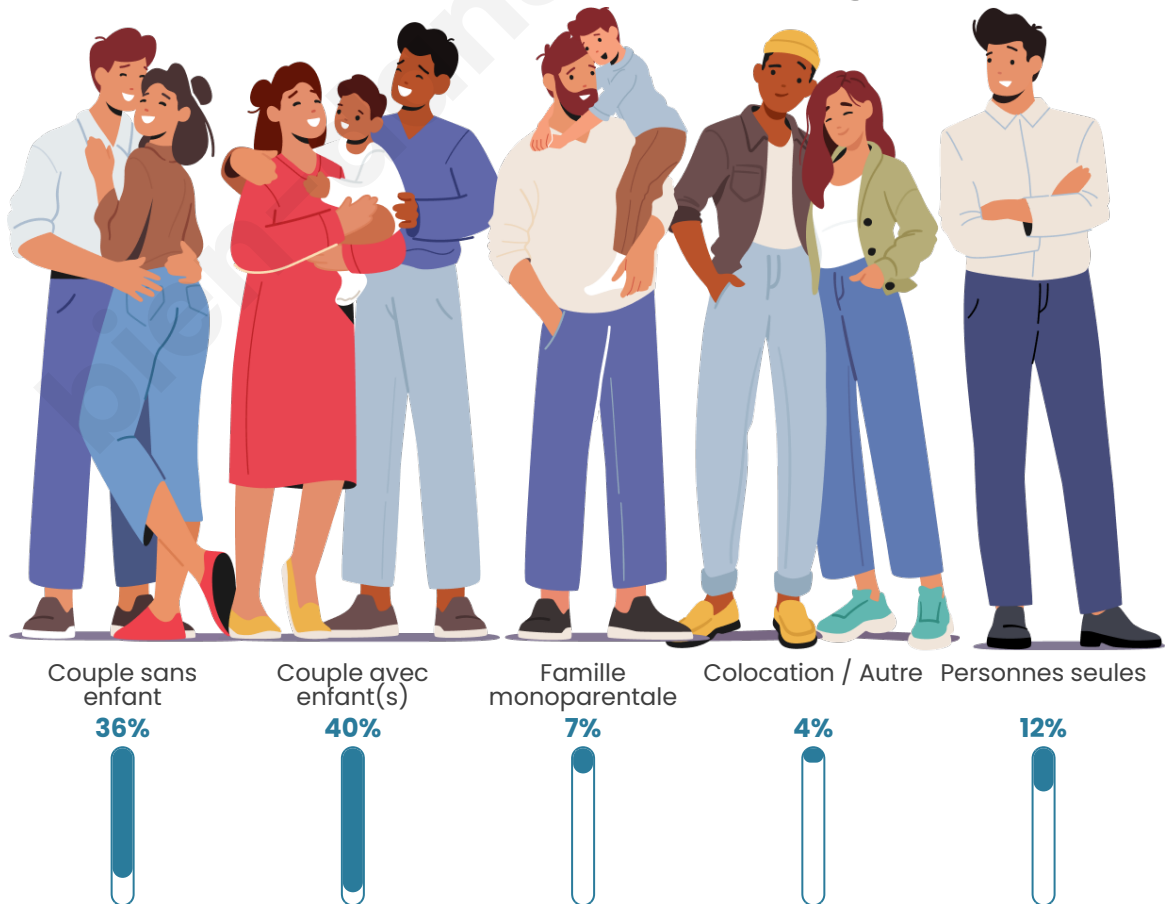

Tranche d'âge

Activité professionnelle

Niveau de diplôme

Composition des ménages

Profils électoraux

Premier tour

	Marine LE PEN	38.75 %
	Emmanuel MACRON	27.16 %
	Jean-Luc MÉLENCHON	11.59 %
	Éric ZEMMOUR	7.59 %
	Valérie PÉCRESE	3.05 %
	Yannick JADOT	2.83 %
	Jean LASSALLE	2.49 %
	Nicolas DUPONT-AIGNAN	2.33 %
	Fabien ROUSSEL	1.61 %
	Anne HIDALGO	1.22 %
	Nathalie ARTHAUD	0.83 %
	Philippe POUTOU	0.55 %