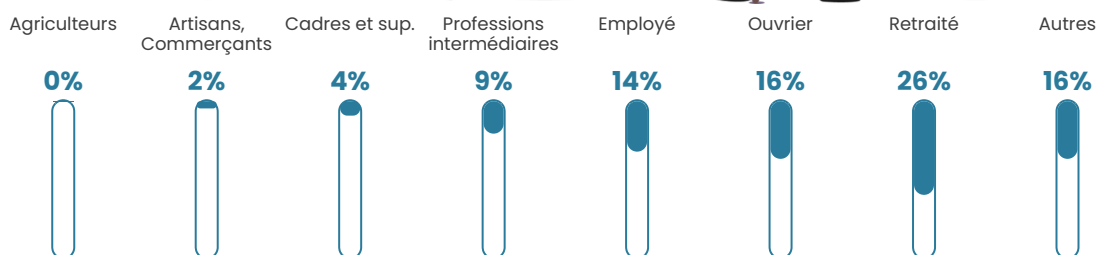

44 ans

Pop active

45.6%

Taux chômage

6.9%

Pop densité

478 h/km²

Revenu moyen

23 880 €/an

Evolution du nombre d'habitants

Sources : Institut national de la statistique et des études économiques (insee) selon Les dernières parutions officielles de 2024 portant sur les années 2020, 2021 et 2022.

Tranche d'âge

Activité professionnelle

Niveau de diplôme

Composition des ménages

Profils électoraux

Premier tour

	Marine LE PEN	38.75 %
	Emmanuel MACRON	27.16 %
	Jean-Luc MÉLENCHON	11.59 %
	Éric ZEMMOUR	7.59 %
	Valérie PÉCRESE	3.05 %
	Yannick JADOT	2.83 %
	Jean LASSALLE	2.49 %
	Nicolas DUPONT-AIGNAN	2.33 %
	Fabien ROUSSEL	1.61 %
	Anne HIDALGO	1.22 %
	Nathalie ARTHAUD	0.83 %
	Philippe POUTOU	0.55 %