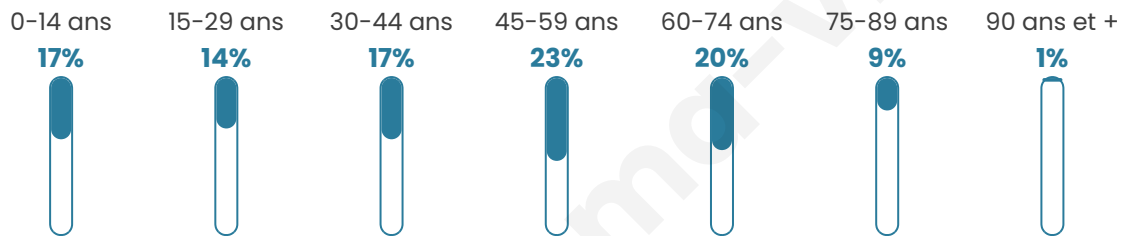

44 ans

Pop active

45.6%

Taux chômage

6.9%

Pop densité

478 h/km²

Revenu moyen

Tranche d'âge

Activité professionnelle

Niveau de diplôme

Composition des ménages

Profils électoraux

Premier tour

	Marine LE PEN	38.75 %
	Emmanuel MACRON	27.16 %
	Jean-Luc MÉLENCHON	11.59 %
	Éric ZEMMOUR	7.59 %
	Valérie PÉCRESE	3.05 %
	Yannick JADOT	2.83 %
	Jean LASSALLE	2.49 %
	Nicolas DUPONT-AIGNAN	2.33 %
	Fabien ROUSSEL	1.61 %
	Anne HIDALGO	1.22 %
	Nathalie ARTHAUD	0.83 %
	Philippe POUTOU	0.55 %