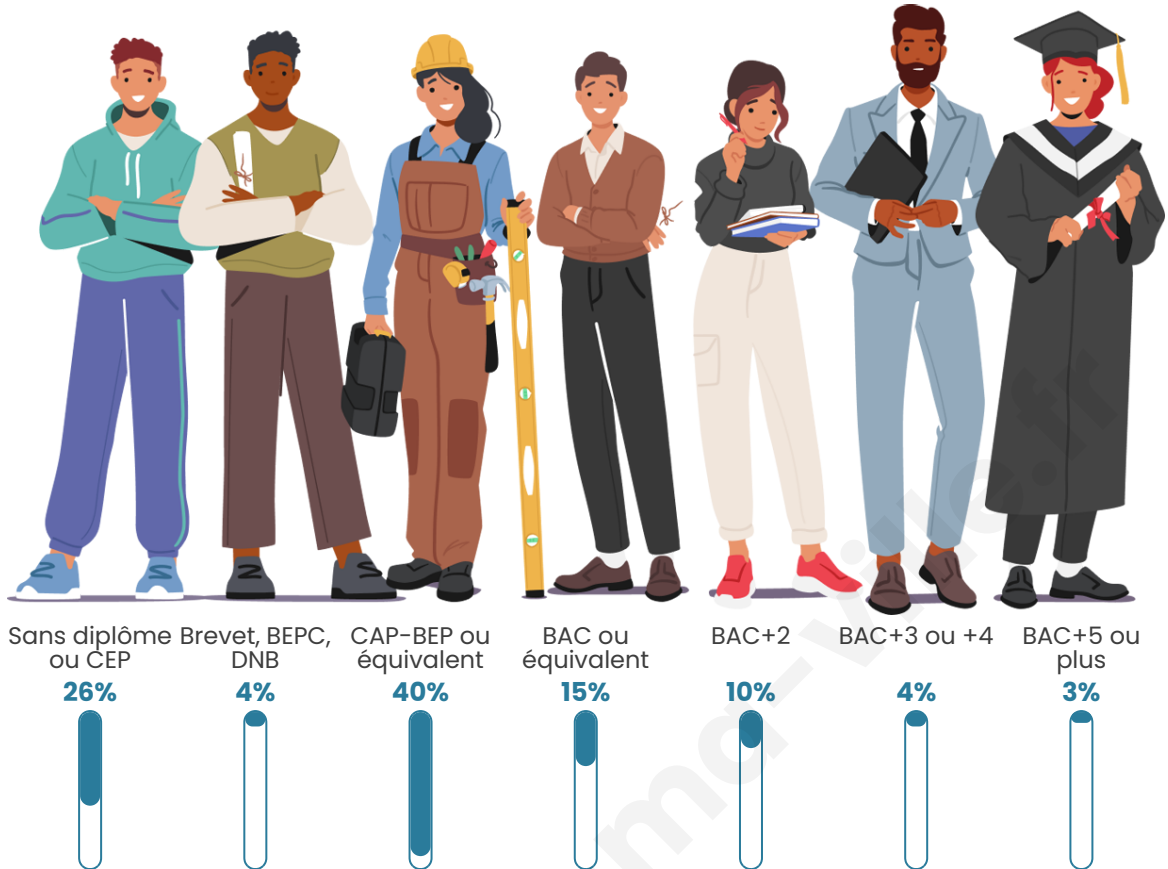

44 ans

Pop active

45.6%

Taux chômage

6.9%

Pop densité

478 h/km²

Revenu moyen

Tranche d'âge

Activité professionnelle

Niveau de diplôme

Composition des ménages

Profils électoraux

Premier tour

	Marine LE PEN	38.75 %
	Emmanuel MACRON	27.16 %
	Jean-Luc MÉLENCHON	11.59 %
	Éric ZEMMOUR	7.59 %
	Valérie PÉCRESE	3.05 %
	Yannick JADOT	2.83 %
	Jean LASSALLE	2.49 %
	Nicolas DUPONT-AIGNAN	2.33 %
	Fabien ROUSSEL	1.61 %
	Anne HIDALGO	1.22 %
	Nathalie ARTHAUD	0.83 %
	Philippe POUTOU	0.55 %