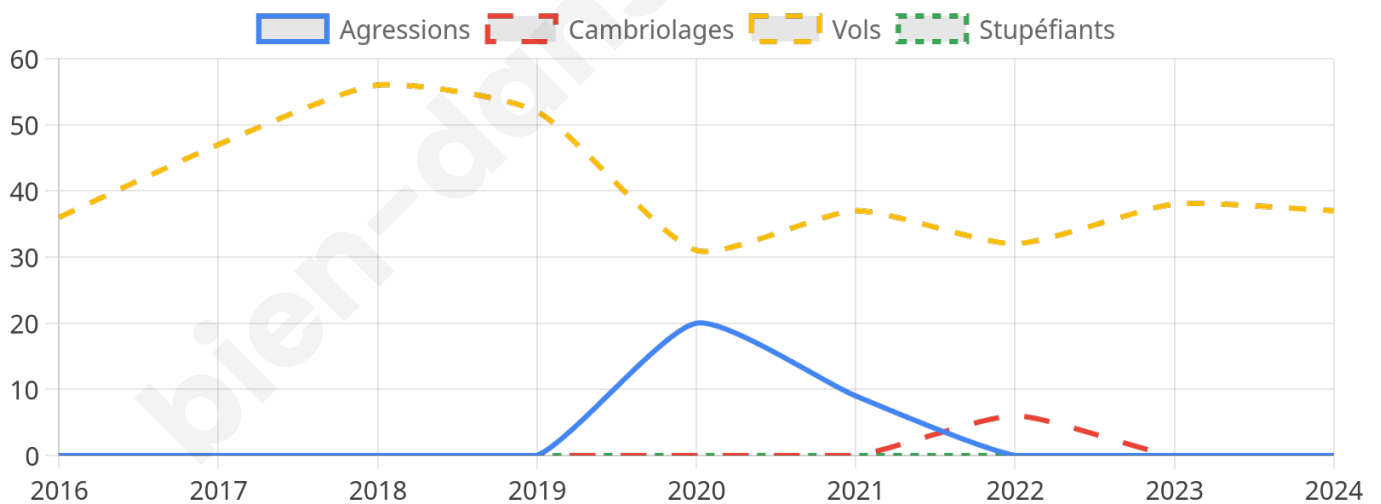

Sécurité

Agressions physiques / sexuelles

0

Cambriolages

0

Vols / dégradations

37

Stupéfiants

0

Evolution du nombre d'infractions