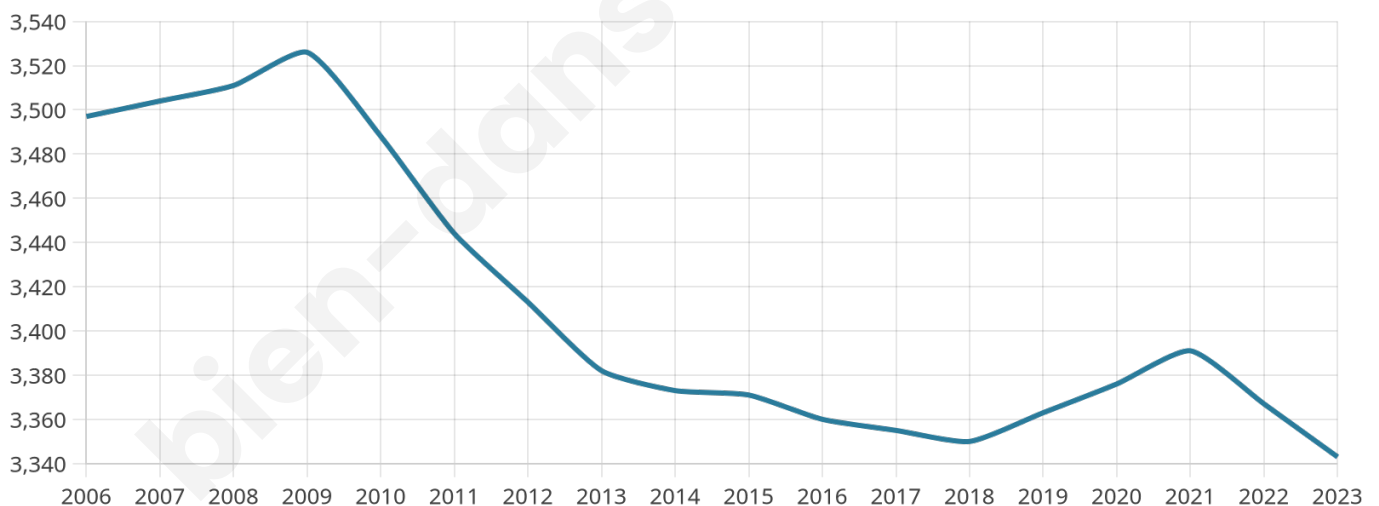

Version web

Ville de Mertzwiller

Présenté par

BIEN dans
ma **VILLE** 

Sommaire

Situation géographique	3
Statistiques sur la population	4
Evolution du nombre d'habitants	4
Tranche d'âge	5
0-14 ans	5
15-29 ans	5
30-44 ans	5
45-59 ans	5
60-74 ans	5
75-89 ans	5
90 ans et +	5
Activité professionnelle	5
Agriculteurs	5
Artisans, Commerçants	5
Cadres et sup.	5
Professions intermédiaires	5
Employé	5
Ouvrier	5
Retraité	5
Autres	5
Niveau de diplôme	6
Sans diplôme ou CEP	6
Brevet, BEPC, DNB	6
CAP-BEP ou équivalent	6
BAC ou équivalent	6
BAC+2	6
BAC+3 ou +4	6
BAC+5 ou plus	6
Composition des ménages	6
Couple sans enfant	6
Couple avec enfant(s)	6
Famille monoparentale	6
Colocation / Autre	6
Personnes seules	6
Profil électoraux	7
Premier tour	7
Sécurité	8
Evolution du nombre d'infractions	8
Pour comparer	9
Services à la population	10
Commerce	10
Éducation	10
Villes autour de Mertzwiller	11
Avis sur la ville de Mertzwiller	12
Moyenne par critère	12
Villes autour de Mertzwiller	12
Répartition des avis par note	12
Répartition des avis par note	12

44 ans

Pop active

45.6%

Taux chômage

6.9%

Pop densité

478 h/km²

Revenu moyen

23 880 €/an

Evolution du nombre d'habitants

Sources : Institut national de la statistique et des études économiques (insee) selon Les dernières parutions officielles de 2024 portant sur les années 2020, 2021 et 2022.