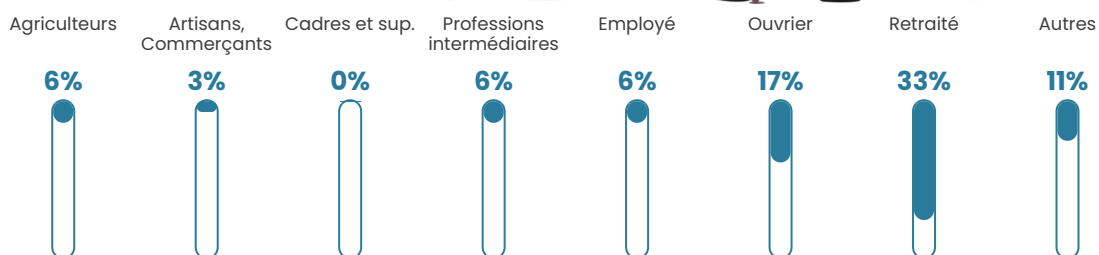

Revenu moyen

19 600 €/an

Evolution du nombre d'habitants

Sources : Institut national de la statistique et des études économiques (insee) selon Les dernières parutions officielles de 2024 portant sur les années 2020, 2021 et 2022.

Tranche d'âge

Activité professionnelle

Niveau de diplôme

Composition des ménages

Profils électoraux

Premier tour

	Marine LE PEN	54.24 %
	Emmanuel MACRON	19.49 %
	Éric ZEMMOUR	7.63 %
	Nicolas DUPONT-AIGNAN	6.78 %
	Fabien ROUSSEL	3.39 %
	Valérie PÉCRESSE	3.39 %
	Jean LASSALLE	2.54 %
	Nathalie ARTHAUD	0.85 %
	Jean-Luc MÉLENCHON	0.85 %
	Yannick JADOT	0.85 %
	Anne HIDALGO	0.00 %
	Philippe POUTOU	0.00 %