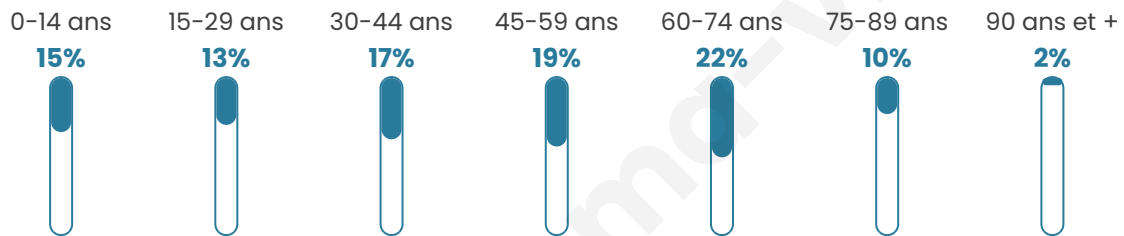

Age moyen

46 ans

Pop active

41.5%

Taux chômage

9.6%

Pop densité

15 h/km²

Revenu moyen

19 600 €/an

Evolution du nombre d'habitants

Sources : Institut national de la statistique et des études économiques (insee) selon Les dernières parutions officielles de 2024 portant sur les années 2020, 2021 et 2022.

Tranche d'âge

Activité professionnelle

Niveau de diplôme

Composition des ménages

Profils électoraux

Premier tour

	Marine LE PEN	54.24 %
	Emmanuel MACRON	19.49 %
	Éric ZEMMOUR	7.63 %
	Nicolas DUPONT-AIGNAN	6.78 %
	Fabien ROUSSEL	3.39 %
	Valérie PÉCRESSE	3.39 %
	Jean LASSALLE	2.54 %
	Nathalie ARTHAUD	0.85 %
	Jean-Luc MÉLENCHON	0.85 %
	Yannick JADOT	0.85 %
	Anne HIDALGO	0.00 %
	Philippe POUTOU	0.00 %

148 inscrits

Participation : 80.41%
Votes blancs : 0.00%
Votes nuls : 0.84%

Second tour

	Emmanuel MACRON	24,32 %
	Marine LE PEN	75,68 %

148 inscrits

Participation : 78.38%
Votes blancs : 0.86%
Votes nuls : 3.45%