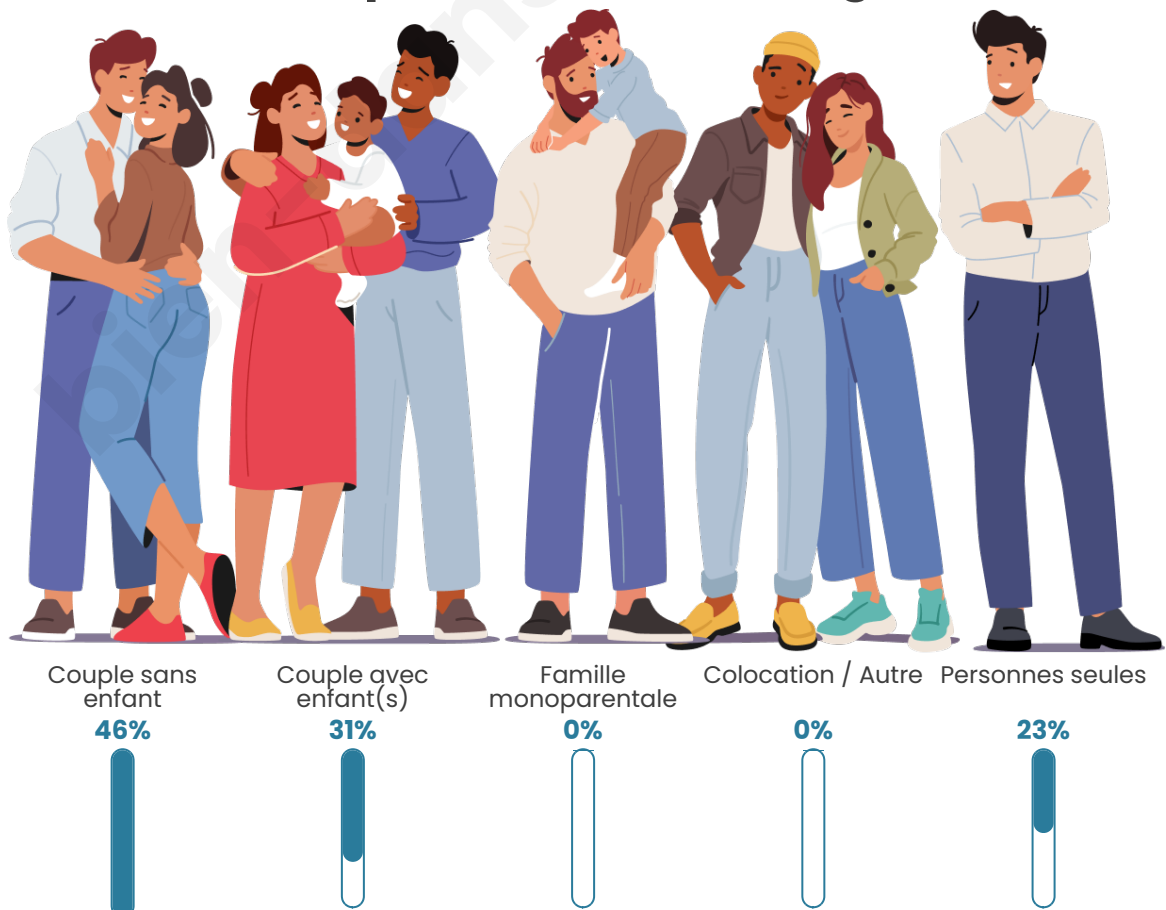

Tranche d'âge

Activité professionnelle

Niveau de diplôme

Composition des ménages

Profils électoraux

Premier tour

	Marine LE PEN	54.24 %
	Emmanuel MACRON	19.49 %
	Éric ZEMMOUR	7.63 %
	Nicolas DUPONT-AIGNAN	6.78 %
	Fabien ROUSSEL	3.39 %
	Valérie PÉCRESSE	3.39 %
	Jean LASSALLE	2.54 %
	Nathalie ARTHAUD	0.85 %
	Jean-Luc MÉLENCHON	0.85 %
	Yannick JADOT	0.85 %
	Anne HIDALGO	0.00 %
	Philippe POUTOU	0.00 %