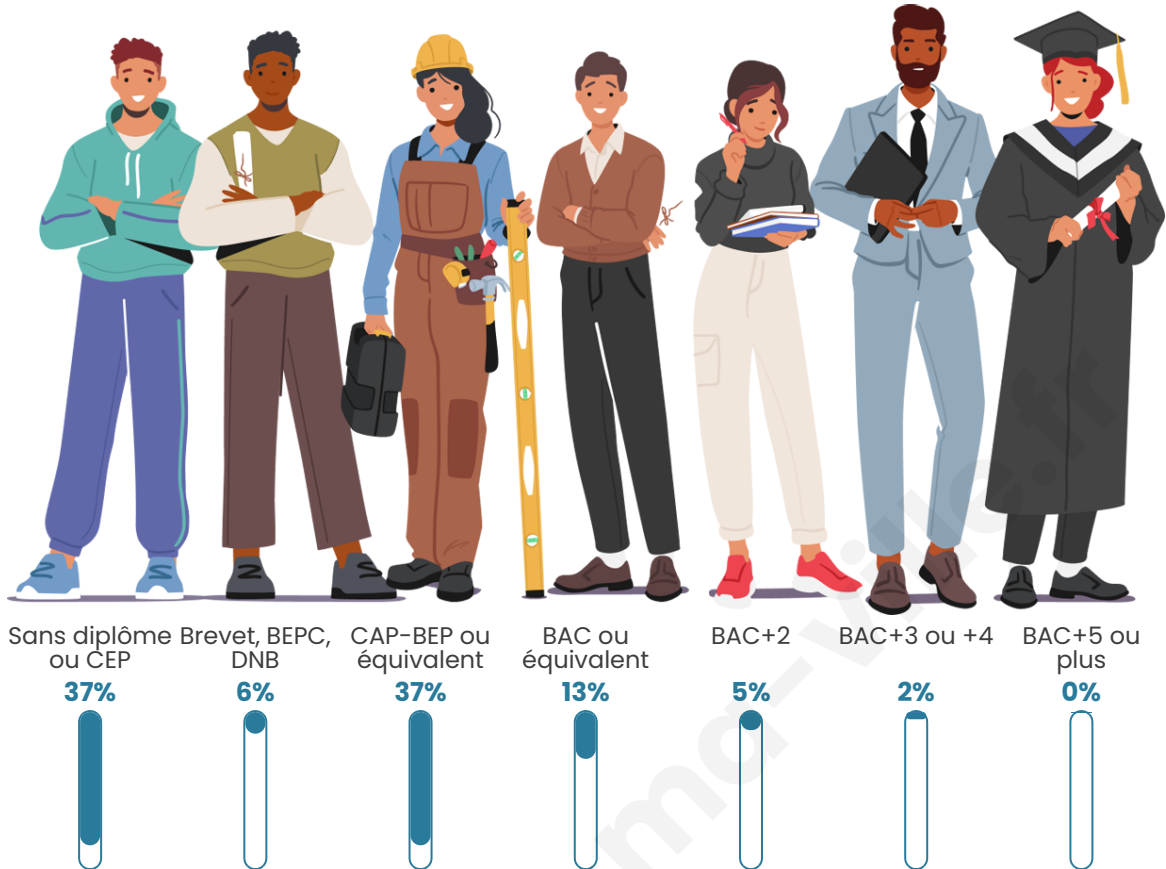

Age moyen

46 ans

Pop active

41.5%

Taux chômage

9.6%

Pop densité

15 h/km²

Tranche d'âge

Activité professionnelle

Niveau de diplôme

Composition des ménages

Profils électoraux

Premier tour

	Marine LE PEN	54.24 %
	Emmanuel MACRON	19.49 %
	Éric ZEMMOUR	7.63 %
	Nicolas DUPONT-AIGNAN	6.78 %
	Fabien ROUSSEL	3.39 %
	Valérie PÉCRESSE	3.39 %
	Jean LASSALLE	2.54 %
	Nathalie ARTHAUD	0.85 %
	Jean-Luc MÉLENCHON	0.85 %
	Yannick JADOT	0.85 %
	Anne HIDALGO	0.00 %
	Philippe POUTOU	0.00 %