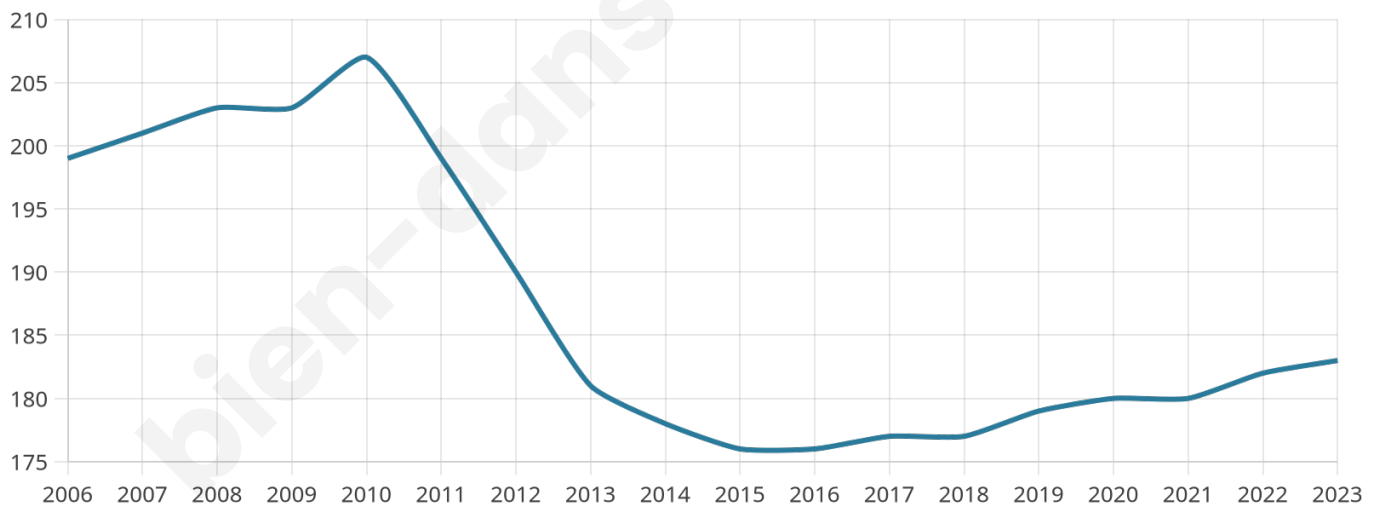

Version web

Ville de Mertrud

Présenté par

BIEN dans
ma **VILLE** 

Sommaire

Situation géographique	3
Statistiques sur la population	4
Evolution du nombre d'habitants	4
Tranche d'âge	5
0-14 ans	5
15-29 ans	5
30-44 ans	5
45-59 ans	5
60-74 ans	5
75-89 ans	5
90 ans et +	5
Activité professionnelle	5
Agriculteurs	5
Artisans, Commerçants	5
Cadres et sup.	5
Professions intermédiaires	5
Employé	5
Ouvrier	5
Retraité	5
Autres	5
Niveau de diplôme	6
Sans diplôme ou CEP	6
Brevet, BEPC, DNB	6
CAP-BEP ou équivalent	6
BAC ou équivalent	6
BAC+2	6
BAC+3 ou +4	6
BAC+5 ou plus	6
Composition des ménages	6
Couple sans enfant	6
Couple avec enfant(s)	6
Famille monoparentale	6
Colocation / Autre	6
Personnes seules	6
Profils électoraux	7
Premier tour	7
Sécurité	8
Evolution du nombre d'infractions	8
Pour comparer	9
Services à la population	10
Commerce	10
Éducation	10
Villes autour de Mertrud	11

Age moyen

46 ans

Pop active

41.5%

Taux chômage

9.6%

Pop densité

15 h/km²

Revenu moyen

19 600 €/an

Evolution du nombre d'habitants

Sources : Institut national de la statistique et des études économiques (insee) selon Les dernières parutions officielles de 2024 portant sur les années 2020, 2021 et 2022.