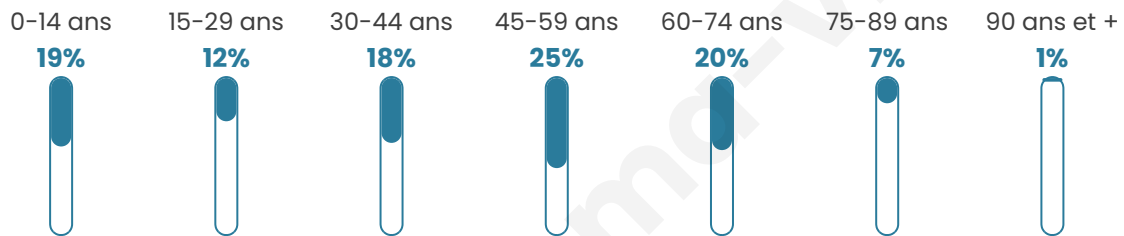

# Statistiques sur la population

Nombre d'habitants

**659**

Age moyen

**43 ans**

Pop active

**46.4%**

Taux chômage

**4.5%**

Pop densité

**26 h/km<sup>2</sup>**

Revenu moyen

**21 440 €/an**

## Evolution du nombre d'habitants

Sources : Institut national de la statistique et des études économiques (insee) selon Les dernières parutions officielles de 2024 portant sur les années 2020, 2021 et 2022.

## Tranche d'âge