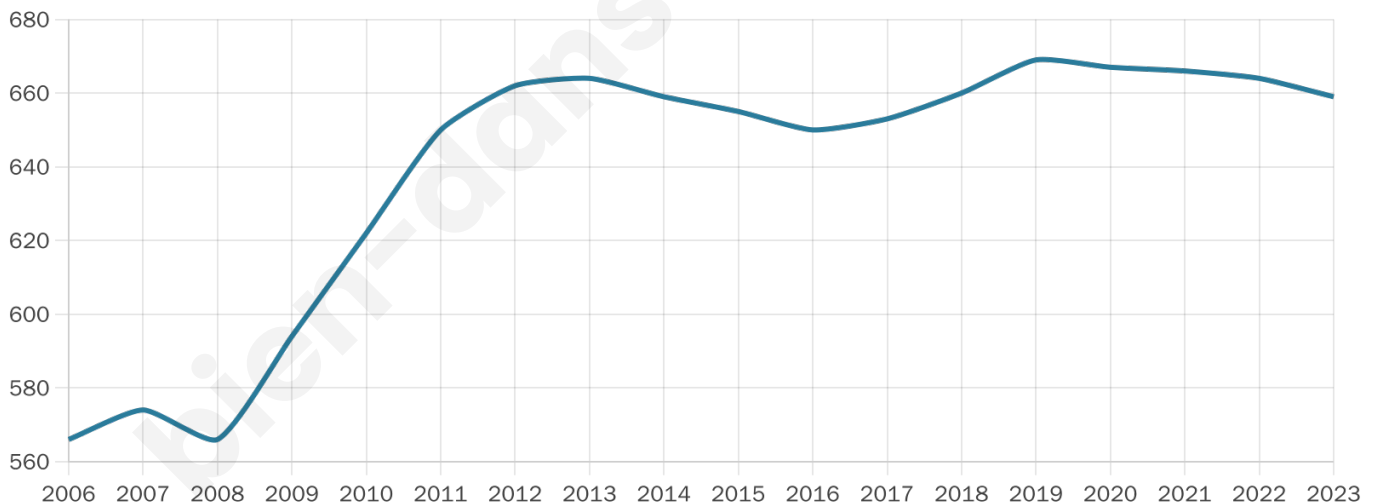

# Statistiques sur la population

Nombre d'habitants

**659**

Age moyen

**43 ans**

Pop active

**46.4%**

Taux chômage

**4.5%**

Pop densité

**26 h/km<sup>2</sup>**

Revenu moyen

**21 440 €/an**

## Evolution du nombre d'habitants

Sources : Institut national de la statistique et des études économiques (insee) selon Les dernières parutions officielles de 2024 portant sur les années 2020, 2021 et 2022.