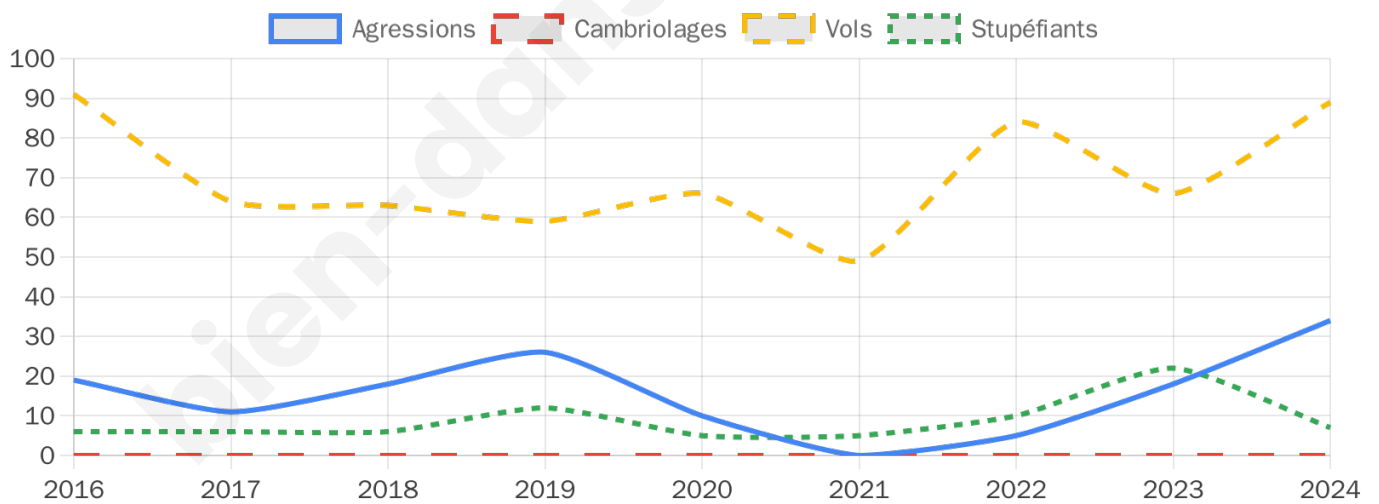

2 278 inscrits

Participation : 73.71%

Votes blancs : 1.43%

Votes nuls : 1.19%

Second tour

	Emmanuel MACRON	44,47 %
	Marine LE PEN	55,53 %

2 275 inscrits

Participation : 74.33%

Votes blancs : 5.8%

Votes nuls : 2.84%

Sécurité

Agressions physiques / sexuelles

34

Cambriolages

0

Vols / dégradations

89

Stupéfiants

7

Evolution du nombre d'infractions

Pour comparer

(en proportion du nombre d'habitants)

Sources : Bases statistiques communale, départementale et régionale de la délinquance enregistrée par la police et la gendarmerie nationales selon les dernières parutions officielles de 2025 portant sur l'année 2024 ([data.gouv](https://data.gouv.fr)).