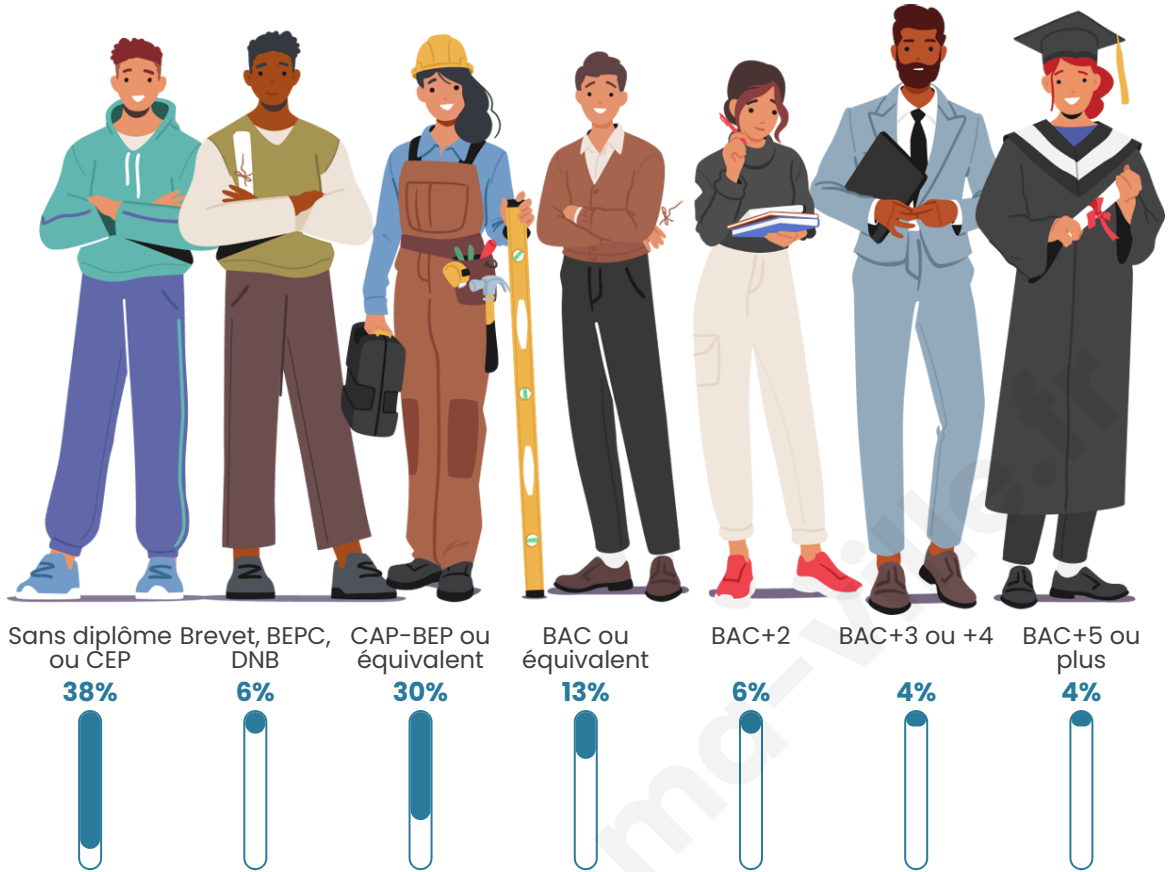

Tranche d'âge

Activité professionnelle

Niveau de diplôme

Composition des ménages

Profils électoraux

Premier tour

	Marine LE PEN	33.88 %
	Emmanuel MACRON	24.28 %
	Jean-Luc MÉLENCHON	16.64 %
	Éric ZEMMOUR	7.22 %
	Valérie PÉCRESE	4.16 %
	Fabien ROUSSEL	3.30 %
	Jean LASSALLE	2.69 %
	Nicolas DUPONT-AIGNAN	2.45 %
	Yannick JADOT	2.08 %
	Anne HIDALGO	1.28 %
	Nathalie ARTHAUD	1.04 %
	Philippe POUTOU	0.98 %