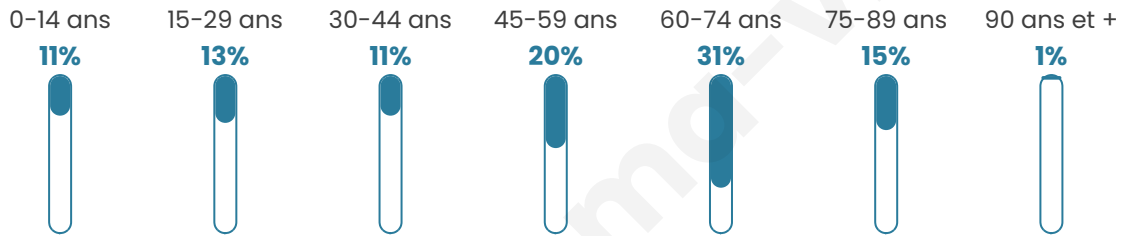

Age moyen

51 ans

Pop active

35.3%

Taux chômage

15.1%

Pop densité

508 h/km²

Revenu moyen

19 840 €/an

Evolution du nombre d'habitants

Sources : Institut national de la statistique et des études économiques (insee) selon Les dernières parutions officielles de 2024 portant sur les années 2020, 2021 et 2022.

Tranche d'âge

Activité professionnelle

Niveau de diplôme

Composition des ménages

Profils électoraux

Premier tour

	Marine LE PEN	33.88 %
	Emmanuel MACRON	24.28 %
	Jean-Luc MÉLENCHON	16.64 %
	Éric ZEMMOUR	7.22 %
	Valérie PÉCRESE	4.16 %
	Fabien ROUSSEL	3.30 %
	Jean LASSALLE	2.69 %
	Nicolas DUPONT-AIGNAN	2.45 %
	Yannick JADOT	2.08 %
	Anne HIDALGO	1.28 %
	Nathalie ARTHAUD	1.04 %
	Philippe POUTOU	0.98 %

2 278 inscrits

Participation : 73.71%

Votes blancs : 1.43%

Votes nuls : 1.19%

Second tour

	Emmanuel MACRON	44,47 %
	Marine LE PEN	55,53 %

2 275 inscrits

Participation : 74.33%