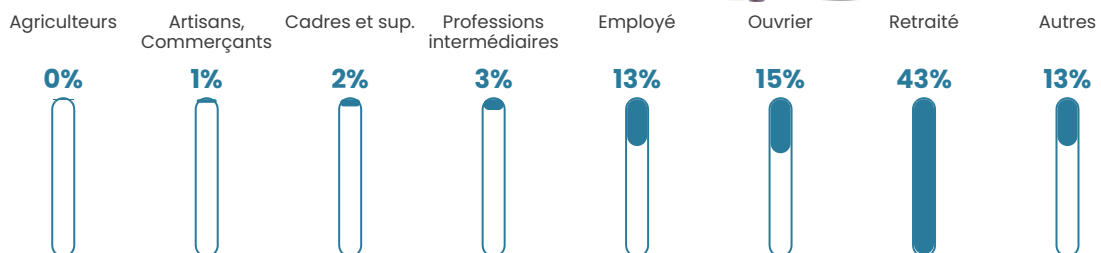

Revenu moyen

19 840 €/an

Evolution du nombre d'habitants

Sources : Institut national de la statistique et des études économiques (insee) selon Les dernières parutions officielles de 2024 portant sur les années 2020, 2021 et 2022.

Tranche d'âge

Activité professionnelle

Niveau de diplôme

Composition des ménages

Profils électoraux

Premier tour

	Marine LE PEN	33.88 %
	Emmanuel MACRON	24.28 %
	Jean-Luc MÉLENCHON	16.64 %
	Éric ZEMMOUR	7.22 %
	Valérie PÉCRESE	4.16 %
	Fabien ROUSSEL	3.30 %
	Jean LASSALLE	2.69 %
	Nicolas DUPONT-AIGNAN	2.45 %
	Yannick JADOT	2.08 %
	Anne HIDALGO	1.28 %
	Nathalie ARTHAUD	1.04 %
	Philippe POUTOU	0.98 %