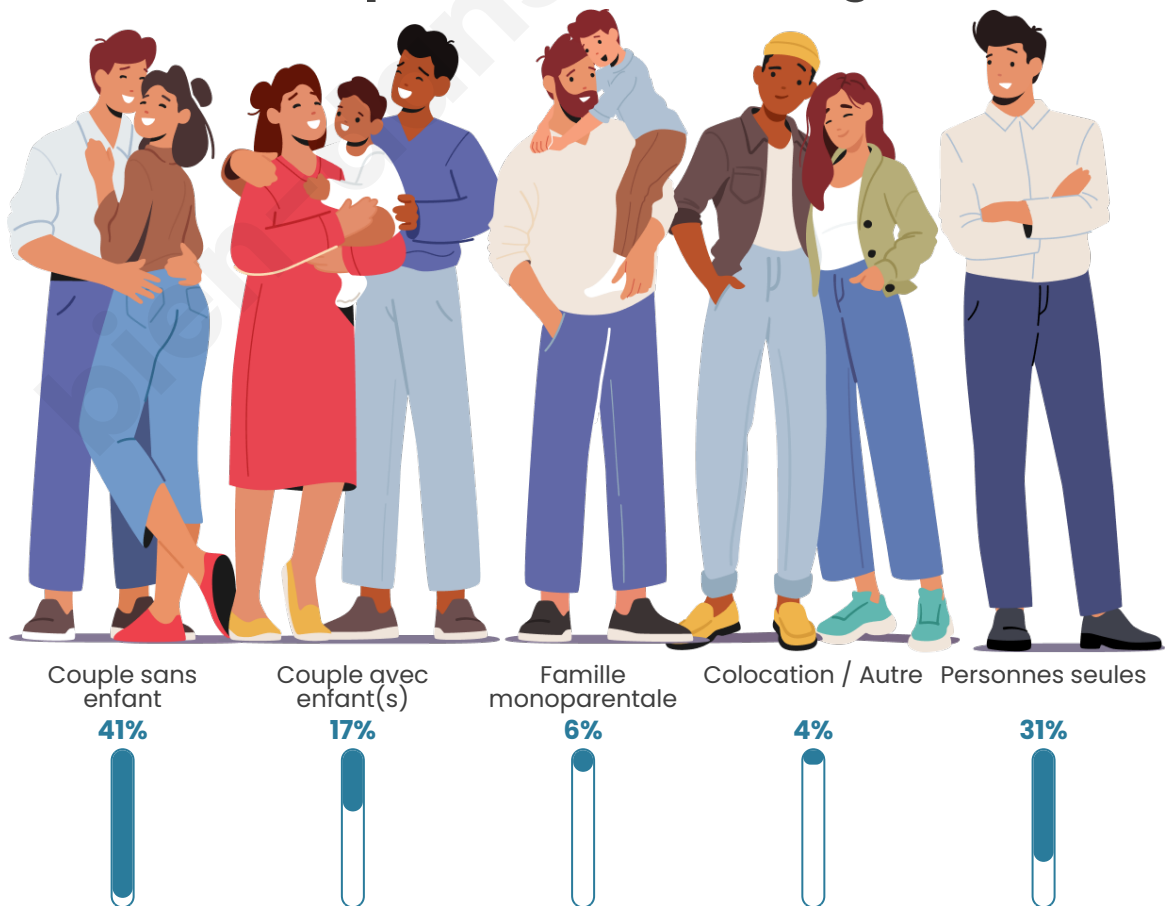

Tranche d'âge

Activité professionnelle

Niveau de diplôme

Composition des ménages

Profils électoraux

Premier tour

	Marine LE PEN	33.88 %
	Emmanuel MACRON	24.28 %
	Jean-Luc MÉLENCHON	16.64 %
	Éric ZEMMOUR	7.22 %
	Valérie PÉCRESE	4.16 %
	Fabien ROUSSEL	3.30 %
	Jean LASSALLE	2.69 %
	Nicolas DUPONT-AIGNAN	2.45 %
	Yannick JADOT	2.08 %
	Anne HIDALGO	1.28 %
	Nathalie ARTHAUD	1.04 %
	Philippe POUTOU	0.98 %