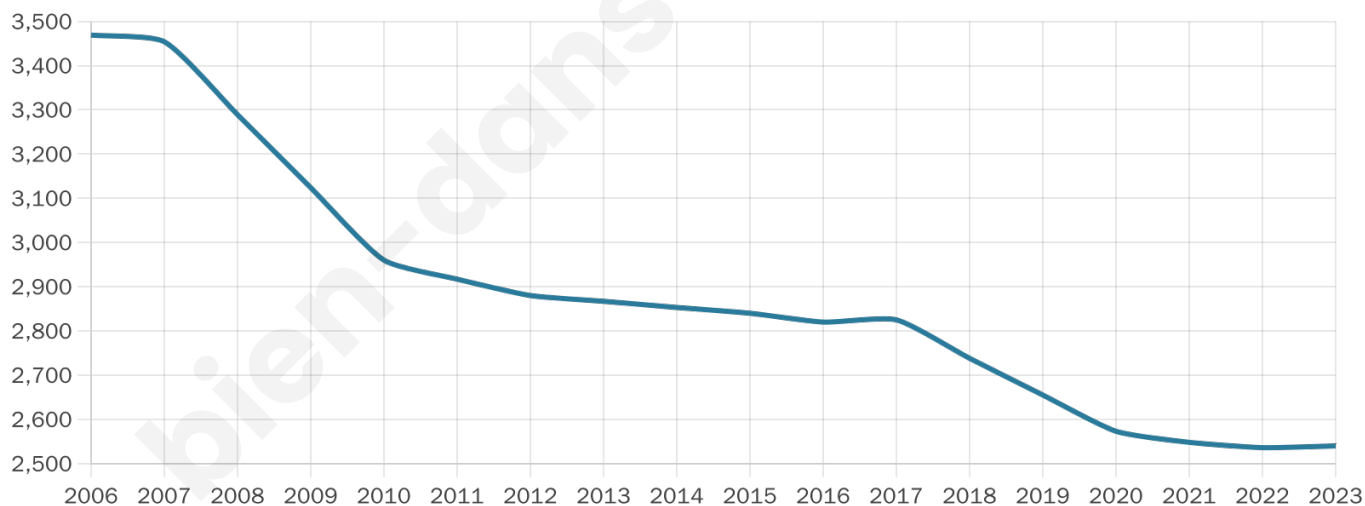

Version web

Ville de Mers-les-Bains

Présenté par

Sommaire

Situation géographique	3
Statistiques sur la population	4
Evolution du nombre d'habitants	4
Tranche d'âge	5
0-14 ans	5
15-29 ans	5
30-44 ans	5
45-59 ans	5
60-74 ans	5
75-89 ans	5
90 ans et +	5
Activité professionnelle	5
Agriculteurs	5
Artisans, Commerçants	5
Cadres et sup.	5
Professions intermédiaires	5
Employé	5
Ouvrier	5
Retraité	5
Autres	5
Niveau de diplôme	6
Sans diplôme ou CEP	6
Brevet, BEPC, DNB	6
CAP-BEP ou équivalent	6
BAC ou équivalent	6
BAC+2	6
BAC+3 ou +4	6
BAC+5 ou plus	6
Composition des ménages	6
Couple sans enfant	6
Couple avec enfant(s)	6
Famille monoparentale	6
Colocation / Autre	6
Personnes seules	6
Profil électoraux	7
Premier tour	7
Sécurité	8
Evolution du nombre d'infractions	8
Pour comparer	9
Services à la population	10
Commerce	10
Éducation	10
Villes autour de Mers-les-Bains	11
Avis sur la ville de Mers-les-Bains	13
Moyenne par critère	13
Villes autour de Mers-les-Bains	13
Répartition des avis par note	13
Répartition des avis par note	13

Age moyen

51 ans

Pop active

35.3%

Taux chômage

15.1%

Pop densité

508 h/km²

Revenu moyen

19 840 €/an

Evolution du nombre d'habitants

Sources : Institut national de la statistique et des études économiques (insee) selon Les dernières parutions officielles de 2024 portant sur les années 2020, 2021 et 2022.