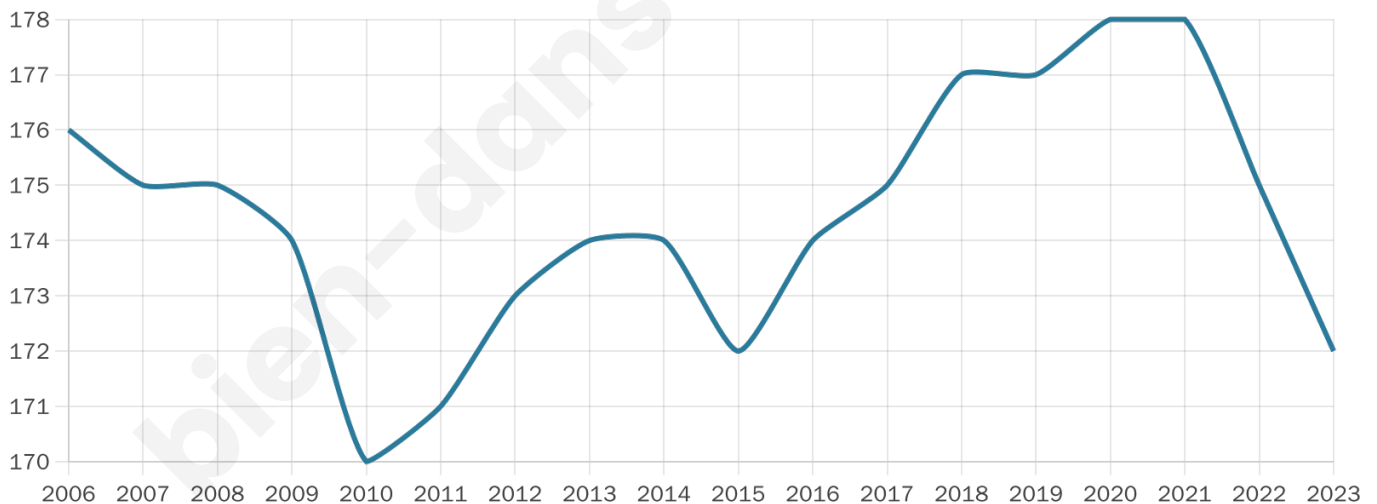

# Statistiques sur la population

Nombre d'habitants

**172**

Age moyen

**44 ans**

Pop active

**48.8%**

Taux chômage

**7.1%**

Pop densité

**12 h/km<sup>2</sup>**

Revenu moyen

**22 350 €/an**

## Evolution du nombre d'habitants

Sources : Institut national de la statistique et des études économiques (insee) selon Les dernières parutions officielles de 2024 portant sur les années 2020, 2021 et 2022.