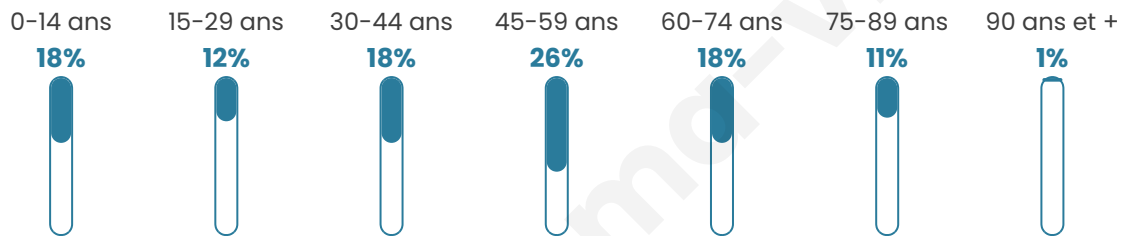

# Statistiques sur la population

Nombre d'habitants

**172**

Age moyen

**44 ans**

Pop active

**48.8%**

Taux chômage

**7.1%**

Pop densité

**12 h/km<sup>2</sup>**

Revenu moyen

**22 350 €/an**

## Evolution du nombre d'habitants

Sources : Institut national de la statistique et des études économiques (insee) selon Les dernières parutions officielles de 2024 portant sur les années 2020, 2021 et 2022.

## Tranche d'âge