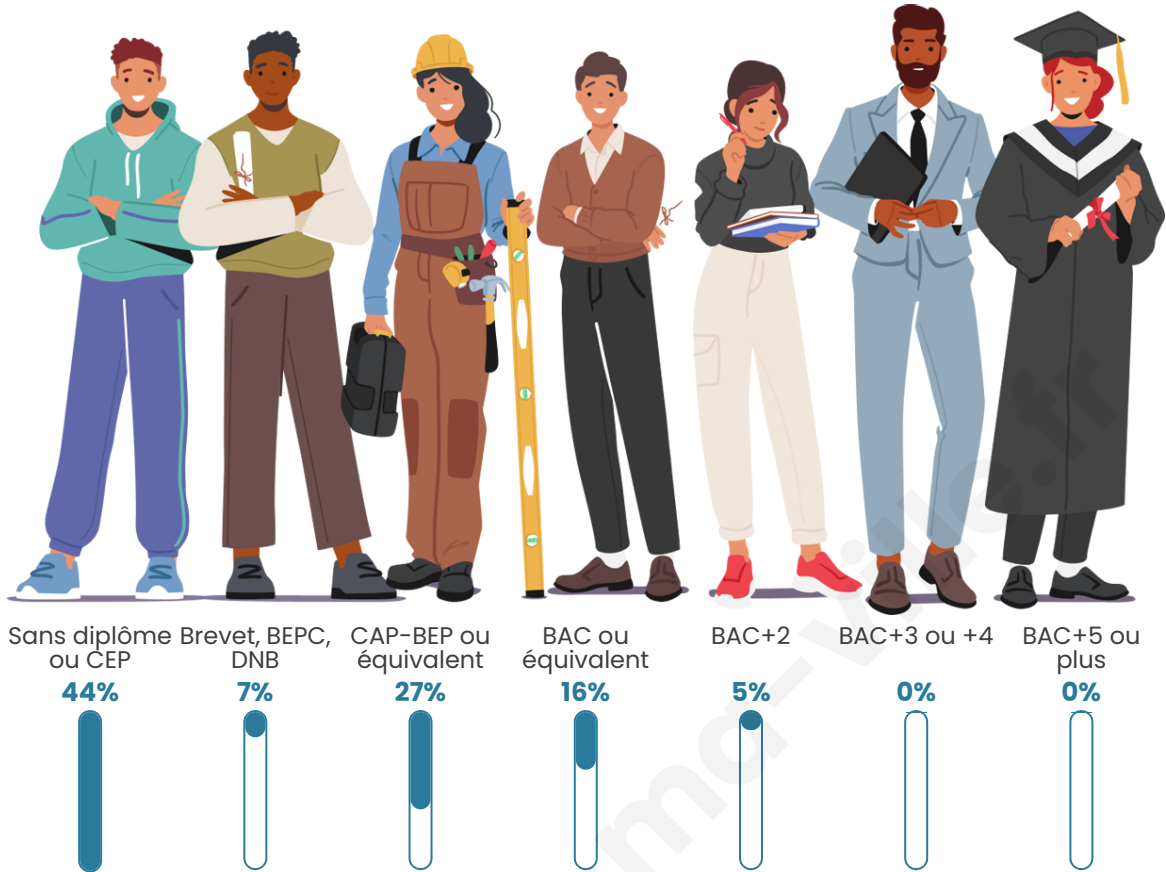

Tranche d'âge

Activité professionnelle

Niveau de diplôme

Composition des ménages

Profils électoraux

Premier tour

	Marine LE PEN	53.13 %
	Emmanuel MACRON	21.88 %
	Jean-Luc MÉLENCHON	9.38 %
	Fabien ROUSSEL	3.13 %
	Éric ZEMMOUR	3.13 %
	Nicolas DUPONT-AIGNAN	3.13 %
	Nathalie ARTHAUD	1.56 %
	Jean LASSALLE	1.56 %
	Yannick JADOT	1.56 %
	Valérie PÉCRESSÉ	1.56 %
	Anne HIDALGO	0.00 %
	Philippe POUTOU	0.00 %