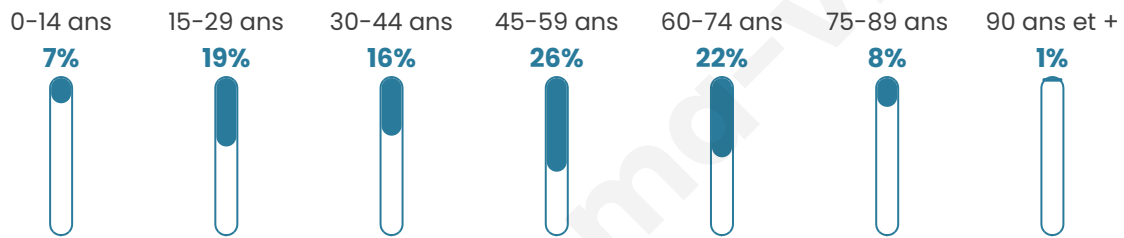

Situation géographique

i Informations clés

- **Région** : Grand Est
- **Département** : Haute-Marne
- **Code postal** : 52240
- **Superficie** : 6 km²

Statistiques sur la population

Nombre d'habitants

93

Age moyen

47 ans

Pop active

47.3%

Taux chômage

11.3%

Pop densité

16 h/km²

Revenu moyen

NC

Evolution du nombre d'habitants

Sources : Institut national de la statistique et des études économiques (insee) selon Les dernières parutions officielles de 2024 portant sur les années 2020, 2021 et 2022.

Tranche d'âge

Activité professionnelle

Niveau de diplôme

Composition des ménages

Profils électoraux

Premier tour

	Marine LE PEN	53.13 %
	Emmanuel MACRON	21.88 %
	Jean-Luc MÉLENCHON	9.38 %
	Fabien ROUSSEL	3.13 %
	Éric ZEMMOUR	3.13 %
	Nicolas DUPONT-AIGNAN	3.13 %
	Nathalie ARTHAUD	1.56 %
	Jean LASSALLE	1.56 %
	Yannick JADOT	1.56 %
	Valérie PÉCRESSÉ	1.56 %
	Anne HIDALGO	0.00 %
	Philippe POUTOU	0.00 %