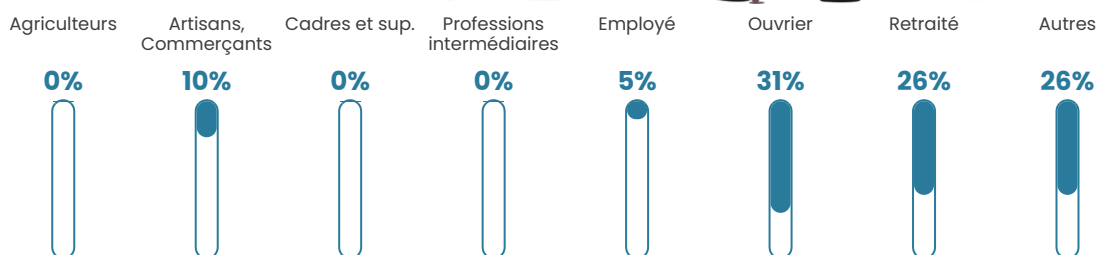

47 ans

Pop active

47.3%

Taux chômage

11.3%

Pop densité

16 h/km²

Revenu moyen

NC

Evolution du nombre d'habitants

Sources : Institut national de la statistique et des études économiques (insee) selon Les dernières parutions officielles de 2024 portant sur les années 2020, 2021 et 2022.

Tranche d'âge

Activité professionnelle

Niveau de diplôme

Composition des ménages

Profils électoraux

Premier tour

	Marine LE PEN	53.13 %
	Emmanuel MACRON	21.88 %
	Jean-Luc MÉLENCHON	9.38 %
	Fabien ROUSSEL	3.13 %
	Éric ZEMMOUR	3.13 %
	Nicolas DUPONT-AIGNAN	3.13 %
	Nathalie ARTHAUD	1.56 %
	Jean LASSALLE	1.56 %
	Yannick JADOT	1.56 %
	Valérie PÉCRESSÉ	1.56 %
	Anne HIDALGO	0.00 %
	Philippe POUTOU	0.00 %