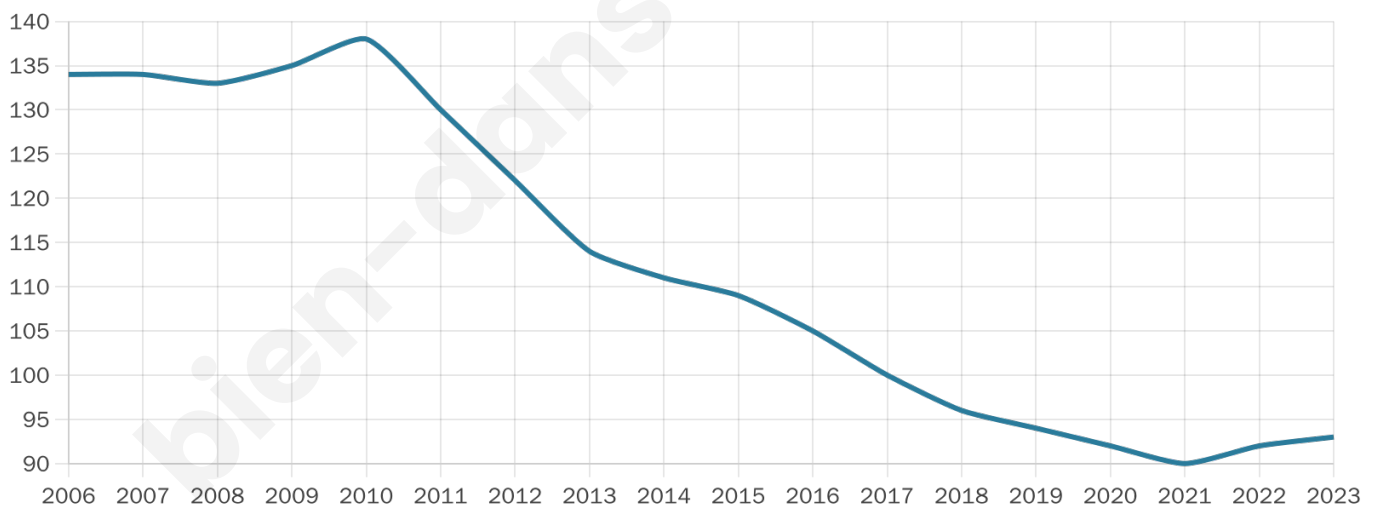

Version web

Ville de Merrey

Présenté par

BIEN dans
ma **VILLE** 

Sommaire

Situation géographique	3
Statistiques sur la population	4
Evolution du nombre d'habitants	4
Tranche d'âge	5
0-14 ans	5
15-29 ans	5
30-44 ans	5
45-59 ans	5
60-74 ans	5
75-89 ans	5
90 ans et +	5
Activité professionnelle	5
Agriculteurs	5
Artisans, Commerçants	5
Cadres et sup.	5
Professions intermédiaires	5
Employé	5
Ouvrier	5
Retraité	5
Autres	5
Niveau de diplôme	6
Sans diplôme ou CEP	6
Brevet, BEPC, DNB	6
CAP-BEP ou équivalent	6
BAC ou équivalent	6
BAC+2	6
BAC+3 ou +4	6
BAC+5 ou plus	6
Composition des ménages	6
Couple sans enfant	6
Couple avec enfant(s)	6
Famille monoparentale	6
Colocation / Autre	6
Personnes seules	6
Profils électoraux	7
Premier tour	7
Sécurité	9
Evolution du nombre d'infractions	9
Pour comparer	10
Services à la population	11
Commerce	11
Éducation	11
Villes autour de Merrey	13

47 ans

Pop active

47.3%

Taux chômage

11.3%

Pop densité

16 h/km²

Revenu moyen

NC

Evolution du nombre d'habitants

Sources : Institut national de la statistique et des études économiques (insee) selon Les dernières parutions officielles de 2024 portant sur les années 2020, 2021 et 2022.