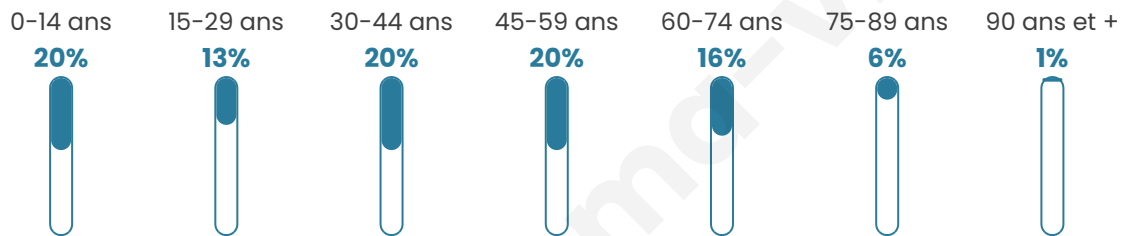

Statistiques sur la population

Nombre d'habitants

1 440

Age moyen

41 ans

Pop active

47.9%

Taux chômage

3.7%

Pop densité

144 h/km²

Revenu moyen

26 460 €/an

Evolution du nombre d'habitants

Sources : Institut national de la statistique et des études économiques (insee) selon Les dernières parutions officielles de 2024 portant sur les années 2020, 2021 et 2022.

Tranche d'âge

Activité professionnelle

Niveau de diplôme

Composition des ménages

Profils électoraux

Premier tour

	Marine LE PEN	28.28 %
	Emmanuel MACRON	23.71 %
	Jean-Luc MÉLENCHON	16.37 %
	Éric ZEMMOUR	9.51 %
	Valérie PÉCRESE	6.98 %
	Yannick JADOT	3.73 %
	Jean LASSALLE	3.49 %
	Nicolas DUPONT-AIGNAN	2.77 %
	Fabien ROUSSEL	2.05 %
	Nathalie ARTHAUD	1.32 %
	Anne HIDALGO	1.20 %
	Philippe POUTOU	0.60 %