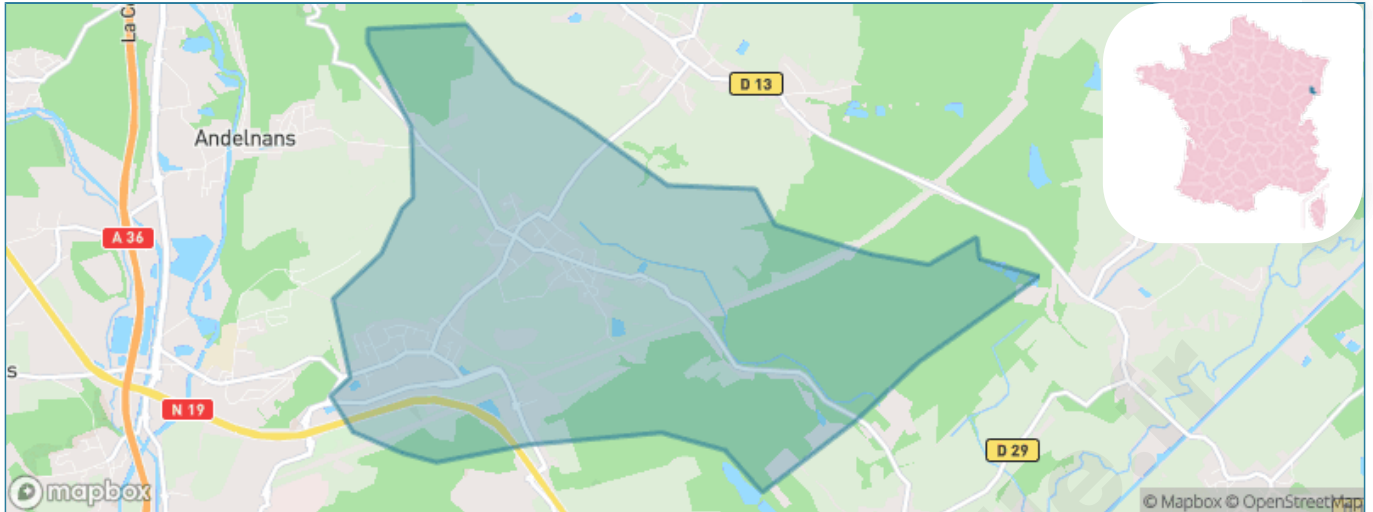

Version web

Ville de Meroux-Moval

Présenté par

BIEN dans
ma **VILLE** 

Sommaire

Situation géographique	3
Statistiques sur la population	4
Evolution du nombre d'habitants	4
Tranche d'âge	5
0-14 ans	5
15-29 ans	5
30-44 ans	5
45-59 ans	5
60-74 ans	5
75-89 ans	5
90 ans et +	5
Activité professionnelle	5
Agriculteurs	5
Artisans, Commerçants	5
Cadres et sup.	5
Professions intermédiaires	5
Employé	5
Ouvrier	5
Retraité	5
Autres	5
Niveau de diplôme	6
Sans diplôme ou CEP	6
Brevet, BEPC, DNB	6
CAP-BEP ou équivalent	6
BAC ou équivalent	6
BAC+2	6
BAC+3 ou +4	6
BAC+5 ou plus	6
Composition des ménages	6
Couple sans enfant	6
Couple avec enfant(s)	6
Famille monoparentale	6
Colocation / Autre	6
Personnes seules	6
Profils électoraux	7
Premier tour	7
Sécurité	8
Evolution du nombre d'infractions	8
Pour comparer	9
Services à la population	10
Commerce	10
Éducation	10
Villes autour de Meroux-Moval	11

Situation géographique

i Informations clés

- **Région** : Bourgogne-Franche-Comté
- **Département** : Territoire de Belfort
- **Code postal** : 90400
- **Superficie** : 10 km²

RÉGION
BOURGOGNE
FRANCHE
COMTE