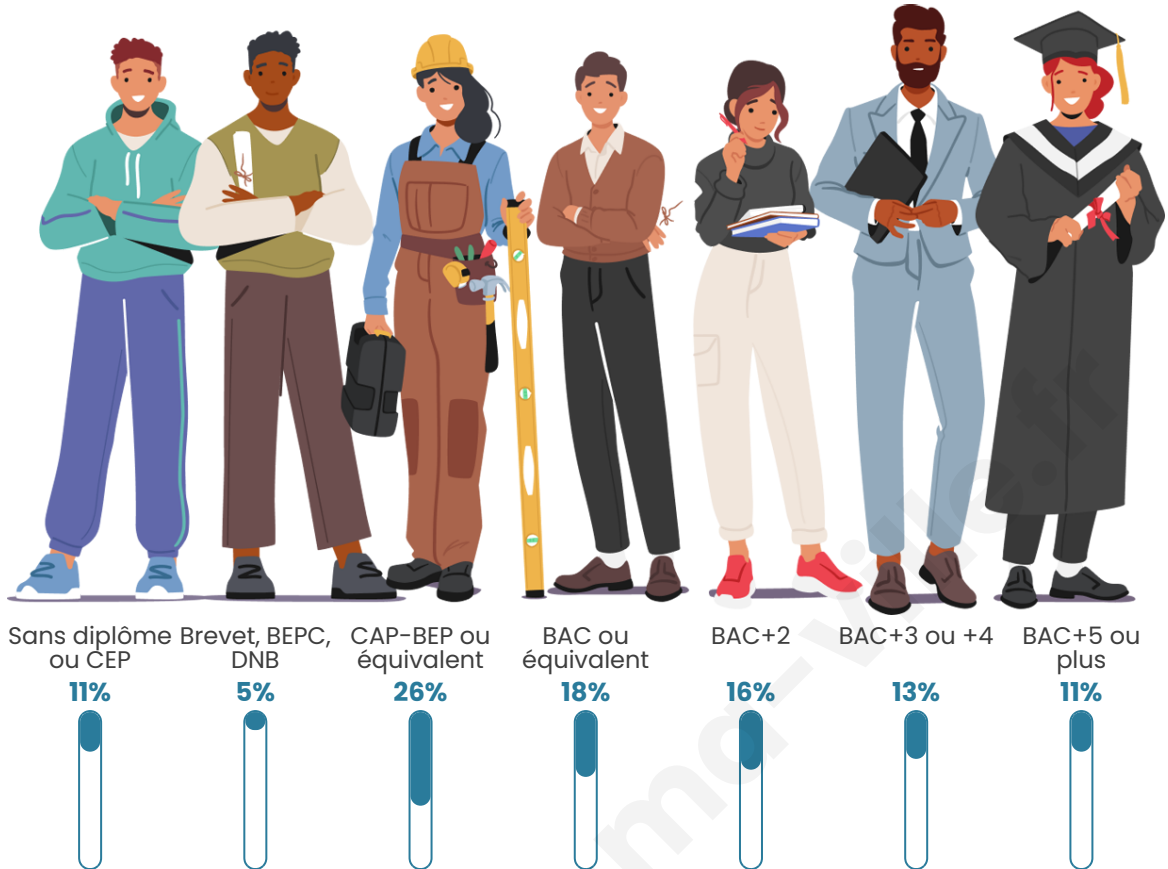

Statistiques sur la population

Nombre d'habitants

1 440

Age moyen

41 ans

Pop active

47.9%

Taux chômage

Tranche d'âge

Activité professionnelle

Niveau de diplôme

Composition des ménages

Profils électoraux

Premier tour

	Marine LE PEN	28.28 %
	Emmanuel MACRON	23.71 %
	Jean-Luc MÉLENCHON	16.37 %
	Éric ZEMMOUR	9.51 %
	Valérie PÉCRESE	6.98 %
	Yannick JADOT	3.73 %
	Jean LASSALLE	3.49 %
	Nicolas DUPONT-AIGNAN	2.77 %
	Fabien ROUSSEL	2.05 %
	Nathalie ARTHAUD	1.32 %
	Anne HIDALGO	1.20 %
	Philippe POUTOU	0.60 %