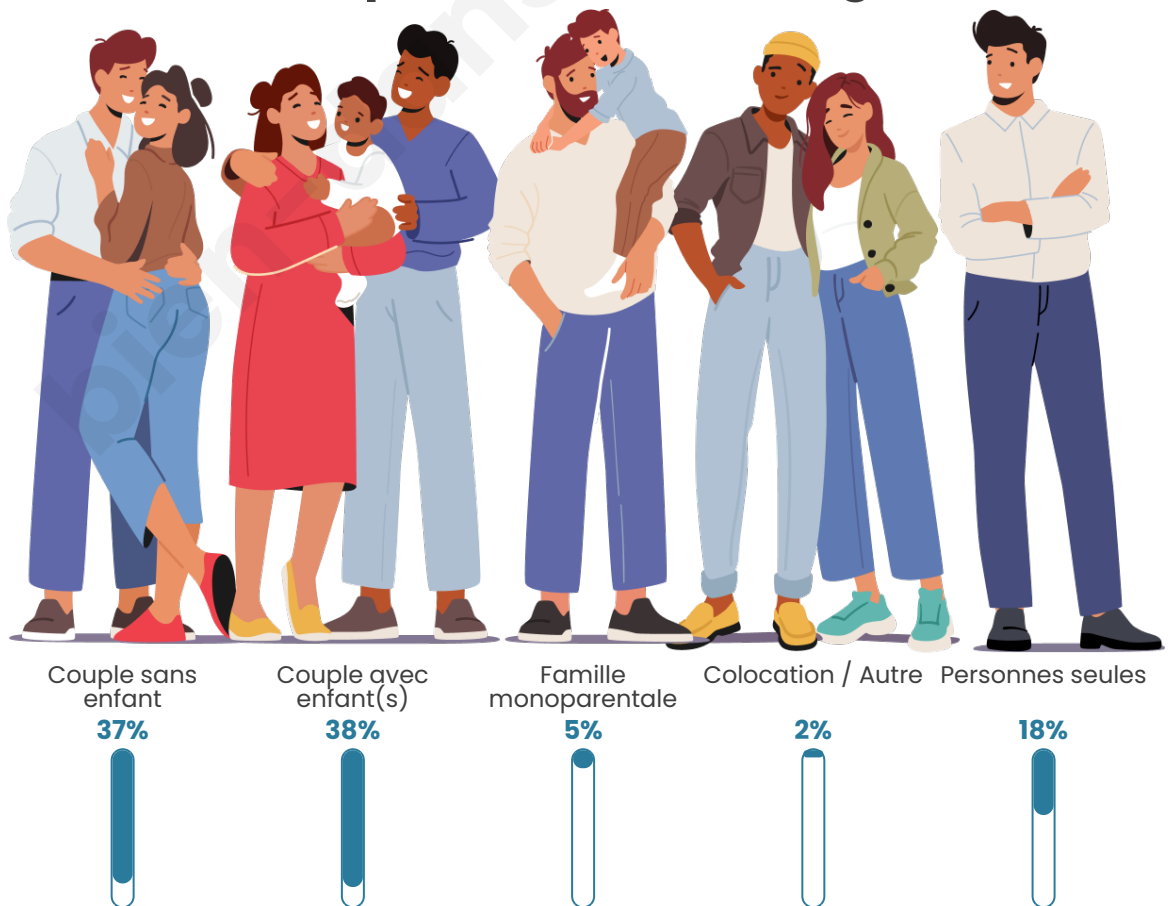

Tranche d'âge

Activité professionnelle

Niveau de diplôme

Composition des ménages

Profils électoraux

Premier tour

	Marine LE PEN	28.28 %
	Emmanuel MACRON	23.71 %
	Jean-Luc MÉLENCHON	16.37 %
	Éric ZEMMOUR	9.51 %
	Valérie PÉCRESE	6.98 %
	Yannick JADOT	3.73 %
	Jean LASSALLE	3.49 %
	Nicolas DUPONT-AIGNAN	2.77 %
	Fabien ROUSSEL	2.05 %
	Nathalie ARTHAUD	1.32 %
	Anne HIDALGO	1.20 %
	Philippe POUTOU	0.60 %