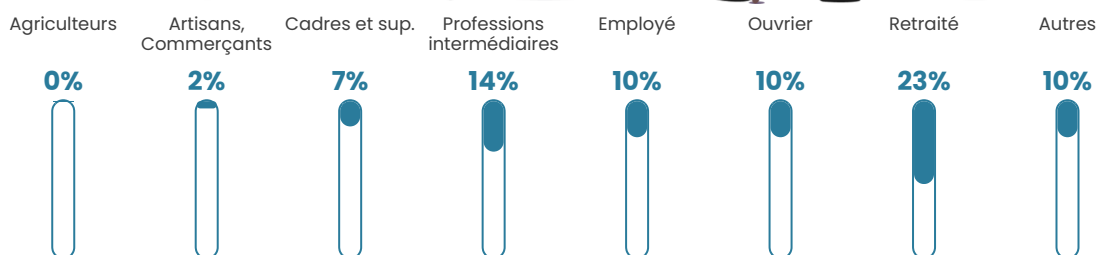

3.7%

Pop densité

144 h/km²

Revenu moyen

26 460 €/an

Evolution du nombre d'habitants

Sources : Institut national de la statistique et des études économiques (insee) selon Les dernières parutions officielles de 2024 portant sur les années 2020, 2021 et 2022.

Tranche d'âge

Activité professionnelle

Niveau de diplôme

Composition des ménages

Profils électoraux

Premier tour

	Marine LE PEN	28.28 %
	Emmanuel MACRON	23.71 %
	Jean-Luc MÉLENCHON	16.37 %
	Éric ZEMMOUR	9.51 %
	Valérie PÉCRESE	6.98 %
	Yannick JADOT	3.73 %
	Jean LASSALLE	3.49 %
	Nicolas DUPONT-AIGNAN	2.77 %
	Fabien ROUSSEL	2.05 %
	Nathalie ARTHAUD	1.32 %
	Anne HIDALGO	1.20 %
	Philippe POUTOU	0.60 %