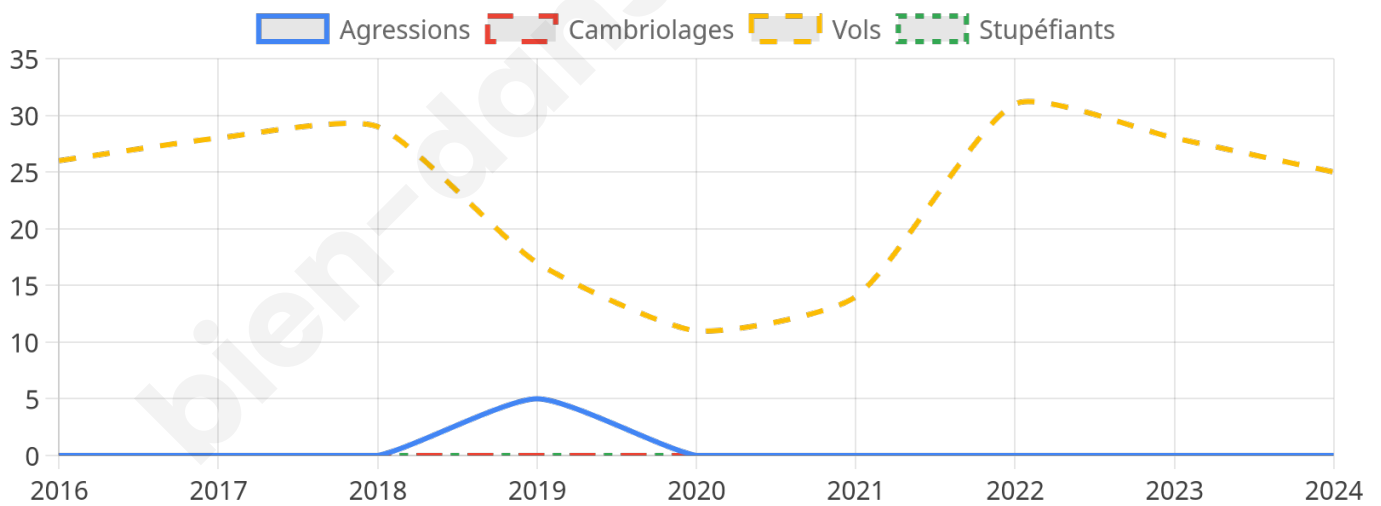

1 043 inscrits

Participation : 81.69%

Votes blancs : 1.88%

Votes nuls : 0.59%

Second tour

	Emmanuel MACRON	50,69 %
	Marine LE PEN	49,31 %

1 044 inscrits

Participation : 77.11%

Votes blancs : 6.71%

Votes nuls : 3.35%

Sécurité

Agressions physiques / sexuelles

0

Cambriolages

0

Vols / dégradations

25

Stupéfiants

0

Evolution du nombre d'infractions

Pour comparer

(en proportion du nombre d'habitants)

Sources : Bases statistiques communale, départementale et régionale de la délinquance enregistrée par la police et la gendarmerie nationales selon les dernières parutions officielles de 2025 portant sur l'année 2024 ([data.gouv](https://data.gouv.fr)).