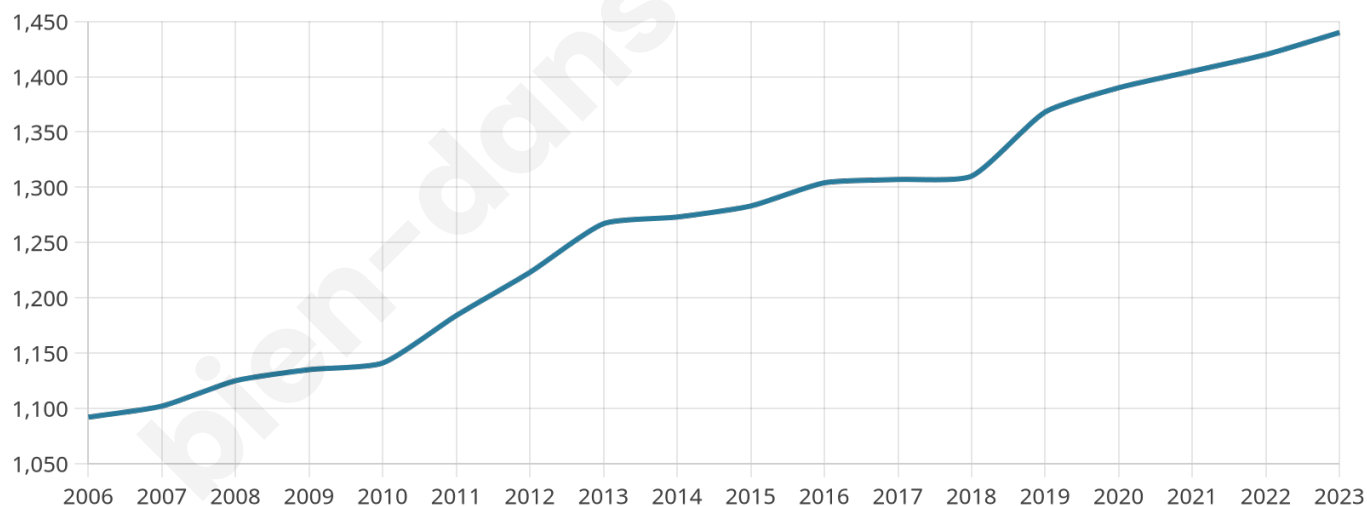

Statistiques sur la population

Nombre d'habitants

1 440

Age moyen

41 ans

Pop active

47.9%

Taux chômage

3.7%

Pop densité

144 h/km²

Revenu moyen

26 460 €/an

Evolution du nombre d'habitants

Sources : Institut national de la statistique et des études économiques (insee) selon Les dernières parutions officielles de 2024 portant sur les années 2020, 2021 et 2022.

Tranche d'âge

Activité professionnelle

Niveau de diplôme

Composition des ménages

Profils électoraux

Premier tour

	Marine LE PEN	28.28 %
	Emmanuel MACRON	23.71 %
	Jean-Luc MÉLENCHON	16.37 %
	Éric ZEMMOUR	9.51 %
	Valérie PÉCRESE	6.98 %
	Yannick JADOT	3.73 %
	Jean LASSALLE	3.49 %
	Nicolas DUPONT-AIGNAN	2.77 %
	Fabien ROUSSEL	2.05 %
	Nathalie ARTHAUD	1.32 %
	Anne HIDALGO	1.20 %
	Philippe POUTOU	0.60 %