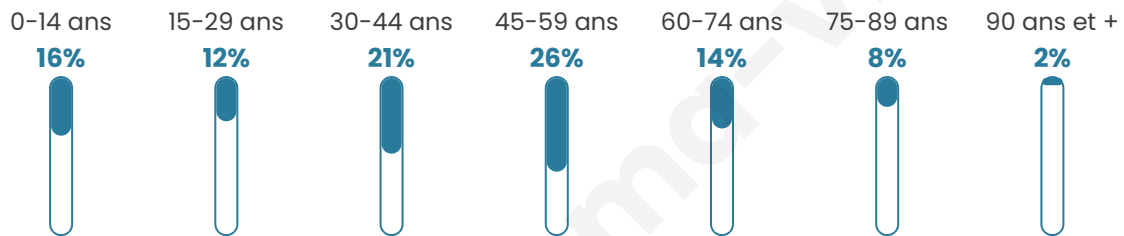

214

Age moyen

43 ans

Pop active

49.1%

Taux chômage

6%

Pop densité

24 h/km²

Revenu moyen

25 990 €/an

Evolution du nombre d'habitants

Sources : Institut national de la statistique et des études économiques (insee) selon Les dernières parutions officielles de 2024 portant sur les années 2020, 2021 et 2022.

Tranche d'âge

Activité professionnelle

Niveau de diplôme

Composition des ménages

Profils électoraux

Premier tour

	Marine LE PEN	33.58 %
	Emmanuel MACRON	25.37 %
	Jean-Luc MÉLENCHON	14.18 %
	Valérie PÉCRESE	5.22 %
	Nathalie ARTHAUD	3.73 %
	Fabien ROUSSEL	3.73 %
	Éric ZEMMOUR	3.73 %
	Yannick JADOT	2.99 %
	Anne HIDALGO	2.24 %
	Nicolas DUPONT-AIGNAN	2.24 %
	Jean LASSALLE	1.49 %
	Philippe POUTOU	1.49 %

167 inscrits

Participation : 82.63%

Votes blancs : 2.90%

Votes nuls : 0.00%

Second tour

	Emmanuel MACRON	50,81 %
	Marine LE PEN	49,19 %

167 inscrits

Participation : 81.44%