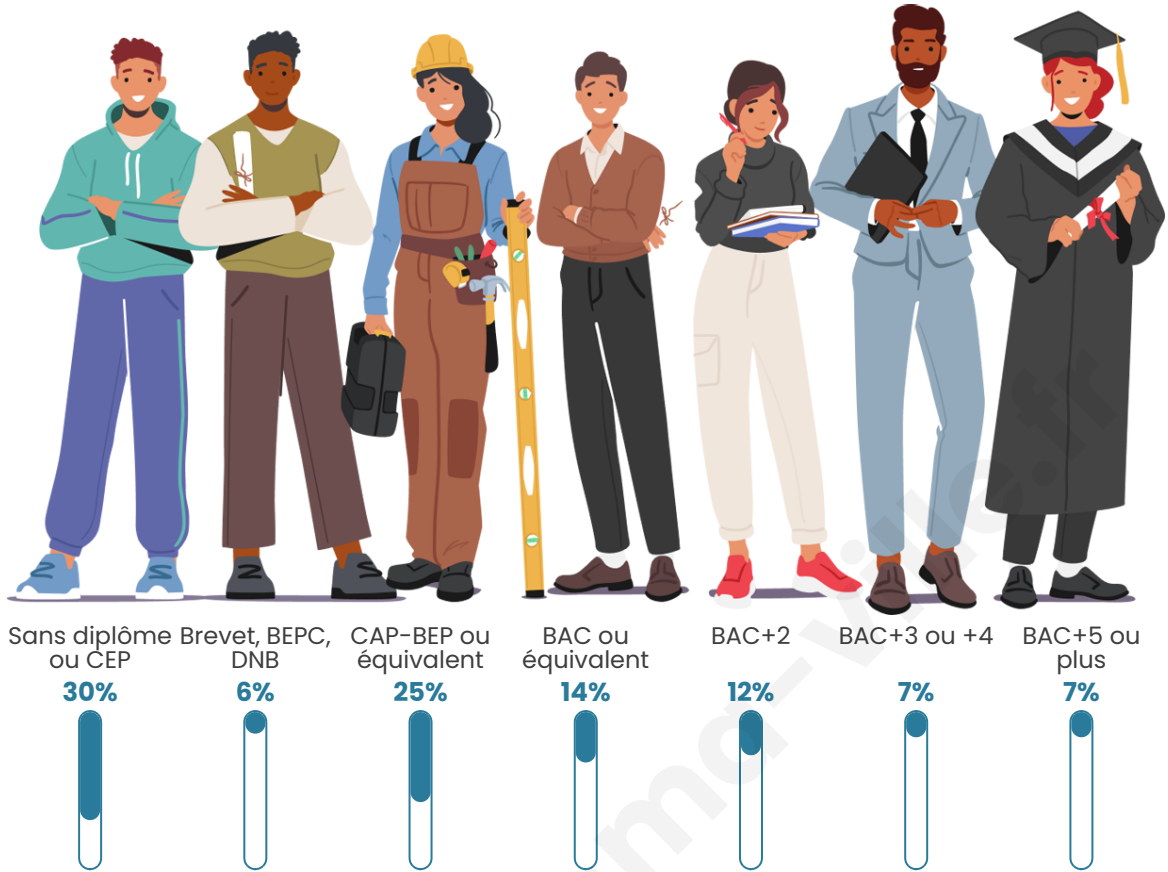

214

Age moyen

43 ans

Pop active

49.1%

Taux chômage

6%

Pop densité

Tranche d'âge

Activité professionnelle

Niveau de diplôme

Composition des ménages

Profils électoraux

Premier tour

	Marine LE PEN	33.58 %
	Emmanuel MACRON	25.37 %
	Jean-Luc MÉLENCHON	14.18 %
	Valérie PÉCRESE	5.22 %
	Nathalie ARTHAUD	3.73 %
	Fabien ROUSSEL	3.73 %
	Éric ZEMMOUR	3.73 %
	Yannick JADOT	2.99 %
	Anne HIDALGO	2.24 %
	Nicolas DUPONT-AIGNAN	2.24 %
	Jean LASSALLE	1.49 %
	Philippe POUTOU	1.49 %