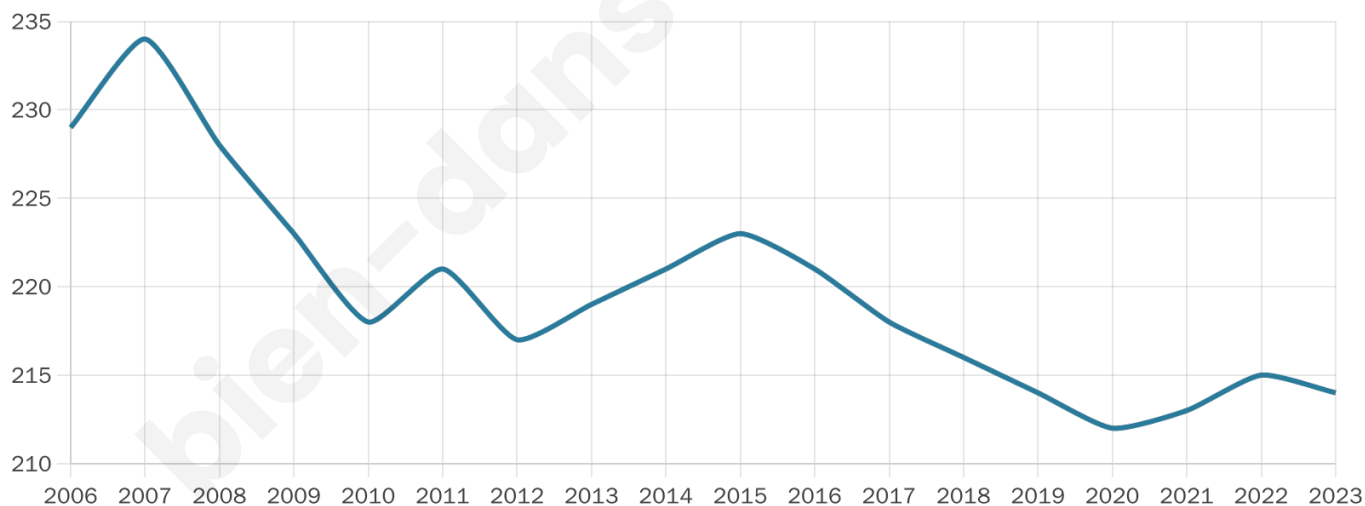

Version web

Ville de Mérouville

Présenté par

BIEN dans
ma **VILLE** 

Sommaire

Situation géographique	3
Statistiques sur la population	4
Evolution du nombre d'habitants	4
Tranche d'âge	5
0-14 ans	5
15-29 ans	5
30-44 ans	5
45-59 ans	5
60-74 ans	5
75-89 ans	5
90 ans et +	5
Activité professionnelle	5
Agriculteurs	5
Artisans, Commerçants	5
Cadres et sup.	5
Professions intermédiaires	5
Employé	5
Ouvrier	5
Retraité	5
Autres	5
Niveau de diplôme	6
Sans diplôme ou CEP	6
Brevet, BEPC, DNB	6
CAP-BEP ou équivalent	6
BAC ou équivalent	6
BAC+2	6
BAC+3 ou +4	6
BAC+5 ou plus	6
Composition des ménages	6
Couple sans enfant	6
Couple avec enfant(s)	6
Famille monoparentale	6
Colocation / Autre	6
Personnes seules	6
Profils électoraux	7
Premier tour	7
Sécurité	8
Evolution du nombre d'infractions	8
Pour comparer	9
Services à la population	10
Commerce	10
Éducation	10
Villes autour de Mérouville	12

214

Age moyen

43 ans

Pop active

49.1%

Taux chômage

6%

Pop densité

24 h/km²

Revenu moyen

25 990 €/an

Evolution du nombre d'habitants

Sources : Institut national de la statistique et des études économiques (insee) selon Les dernières parutions officielles de 2024 portant sur les années 2020, 2021 et 2022.