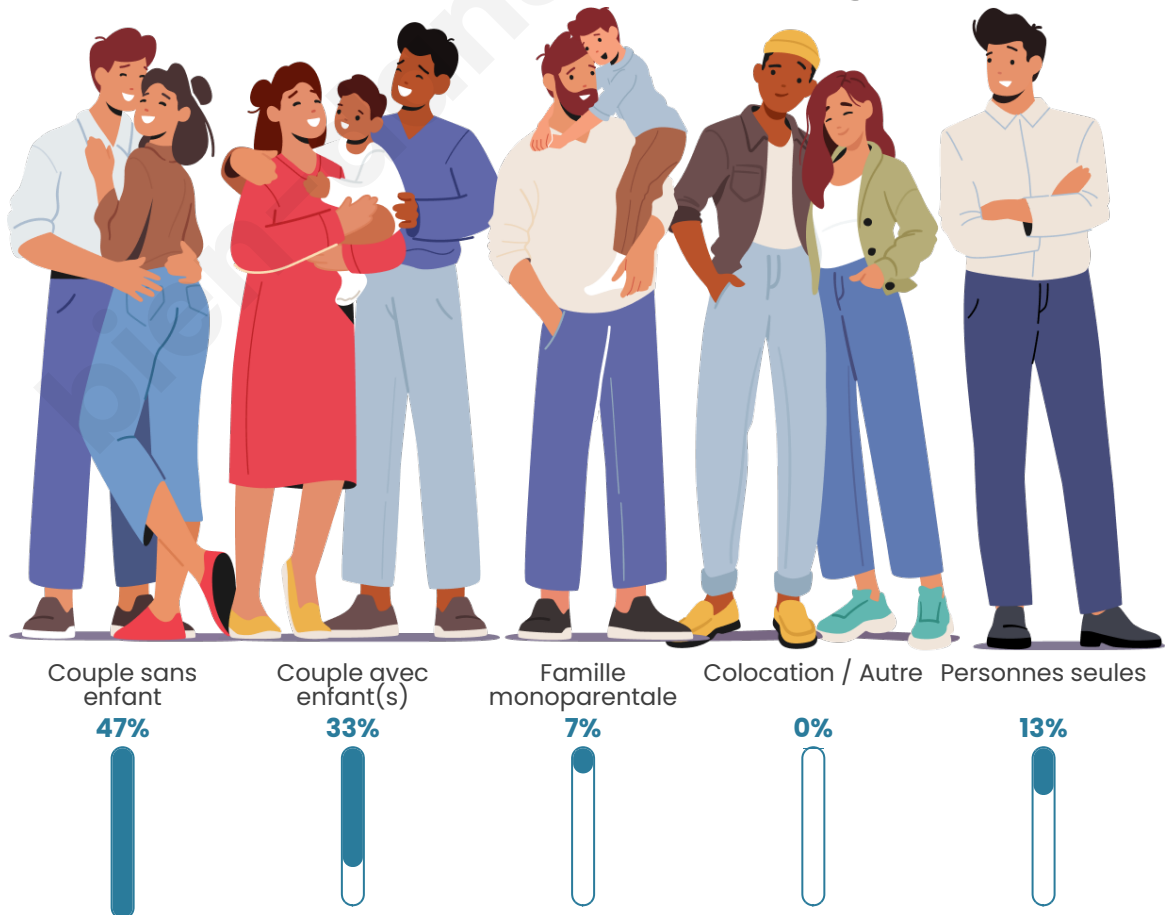

Tranche d'âge

Activité professionnelle

Niveau de diplôme

Composition des ménages

Profils électoraux

Premier tour

	Marine LE PEN	33.58 %
	Emmanuel MACRON	25.37 %
	Jean-Luc MÉLENCHON	14.18 %
	Valérie PÉCRESE	5.22 %
	Nathalie ARTHAUD	3.73 %
	Fabien ROUSSEL	3.73 %
	Éric ZEMMOUR	3.73 %
	Yannick JADOT	2.99 %
	Anne HIDALGO	2.24 %
	Nicolas DUPONT-AIGNAN	2.24 %
	Jean LASSALLE	1.49 %
	Philippe POUTOU	1.49 %