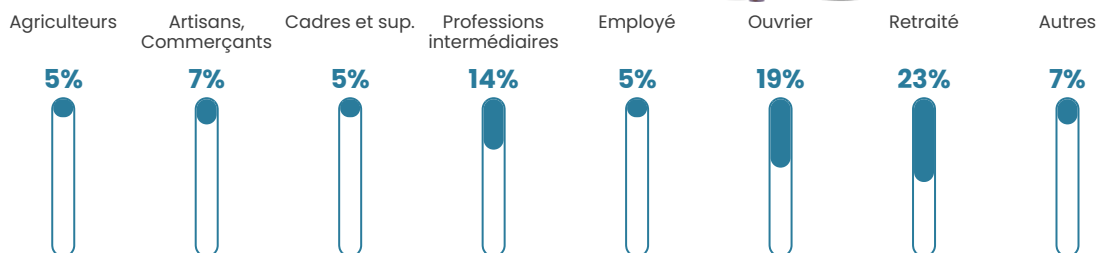

24 h/km²

Revenu moyen

25 990 €/an

Evolution du nombre d'habitants

Sources : Institut national de la statistique et des études économiques (insee) selon Les dernières parutions officielles de 2024 portant sur les années 2020, 2021 et 2022.

Tranche d'âge

Activité professionnelle

Niveau de diplôme

Composition des ménages

Profils électoraux

Premier tour

	Marine LE PEN	33.58 %
	Emmanuel MACRON	25.37 %
	Jean-Luc MÉLENCHON	14.18 %
	Valérie PÉCRESE	5.22 %
	Nathalie ARTHAUD	3.73 %
	Fabien ROUSSEL	3.73 %
	Éric ZEMMOUR	3.73 %
	Yannick JADOT	2.99 %
	Anne HIDALGO	2.24 %
	Nicolas DUPONT-AIGNAN	2.24 %
	Jean LASSALLE	1.49 %
	Philippe POUTOU	1.49 %