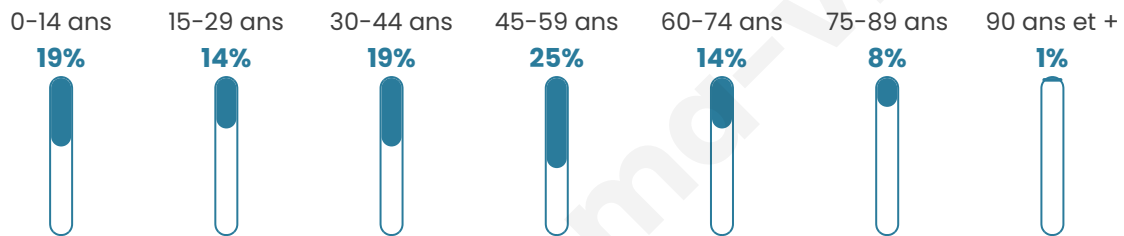

Age moyen

41 ans

Pop active

50.5%

Taux chômage

7.6%

Pop densité

60 h/km²

Revenu moyen

22 040 €/an

Evolution du nombre d'habitants

Sources : Institut national de la statistique et des études économiques (insee) selon Les dernières parutions officielles de 2024 portant sur les années 2020, 2021 et 2022.

Tranche d'âge

Activité professionnelle

Niveau de diplôme

Composition des ménages

Profils électoraux

Premier tour

	Emmanuel MACRON	32.63 %
	Marine LE PEN	27.76 %
	Jean-Luc MÉLENCHON	18.34 %
	Éric ZEMMOUR	3.90 %
	Yannick JADOT	3.41 %
	Valérie PÉCRESE	3.41 %
	Jean LASSALLE	2.44 %
	Anne HIDALGO	2.44 %
	Nicolas DUPONT- AIGNAN	2.44 %
	Fabien ROUSSEL	1.62 %
	Philippe POUTOU	1.14 %
	Nathalie ARTHAUD	0.49 %

792 inscrits

Participation : 79.55%

Votes blancs : 1.75%

Votes nuls : 0.48%

Second tour

	Emmanuel MACRON	58,74 %
	Marine LE PEN	41,26 %

793 inscrits

Participation : 78.81%