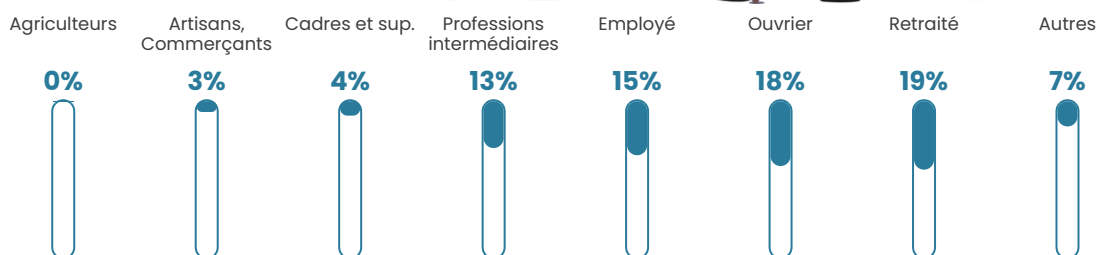

Revenu moyen

22 040 €/an

Evolution du nombre d'habitants

Sources : Institut national de la statistique et des études économiques (insee) selon Les dernières parutions officielles de 2024 portant sur les années 2020, 2021 et 2022.

Tranche d'âge

Activité professionnelle

Niveau de diplôme

Composition des ménages

Profils électoraux

Premier tour

	Emmanuel MACRON	32.63 %
	Marine LE PEN	27.76 %
	Jean-Luc MÉLENCHON	18.34 %
	Éric ZEMMOUR	3.90 %
	Yannick JADOT	3.41 %
	Valérie PÉCRESE	3.41 %
	Jean LASSALLE	2.44 %
	Anne HIDALGO	2.44 %
	Nicolas DUPONT- AIGNAN	2.44 %
	Fabien ROUSSEL	1.62 %
	Philippe POUTOU	1.14 %
	Nathalie ARTHAUD	0.49 %