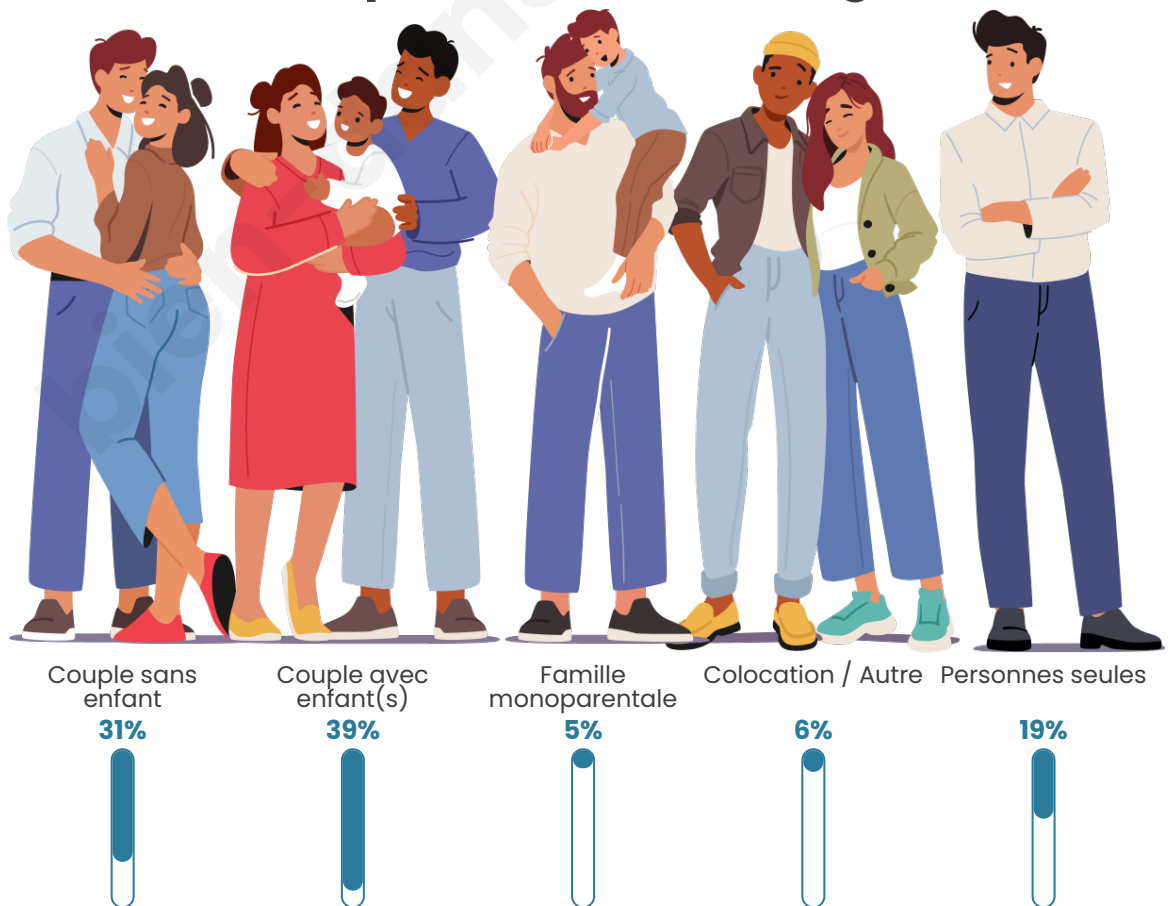

Tranche d'âge

Activité professionnelle

Niveau de diplôme

Composition des ménages

Profils électoraux

Premier tour

	Emmanuel MACRON	32.63 %
	Marine LE PEN	27.76 %
	Jean-Luc MÉLENCHON	18.34 %
	Éric ZEMMOUR	3.90 %
	Yannick JADOT	3.41 %
	Valérie PÉCRESE	3.41 %
	Jean LASSALLE	2.44 %
	Anne HIDALGO	2.44 %
	Nicolas DUPONT- AIGNAN	2.44 %
	Fabien ROUSSEL	1.62 %
	Philippe POUTOU	1.14 %
	Nathalie ARTHAUD	0.49 %