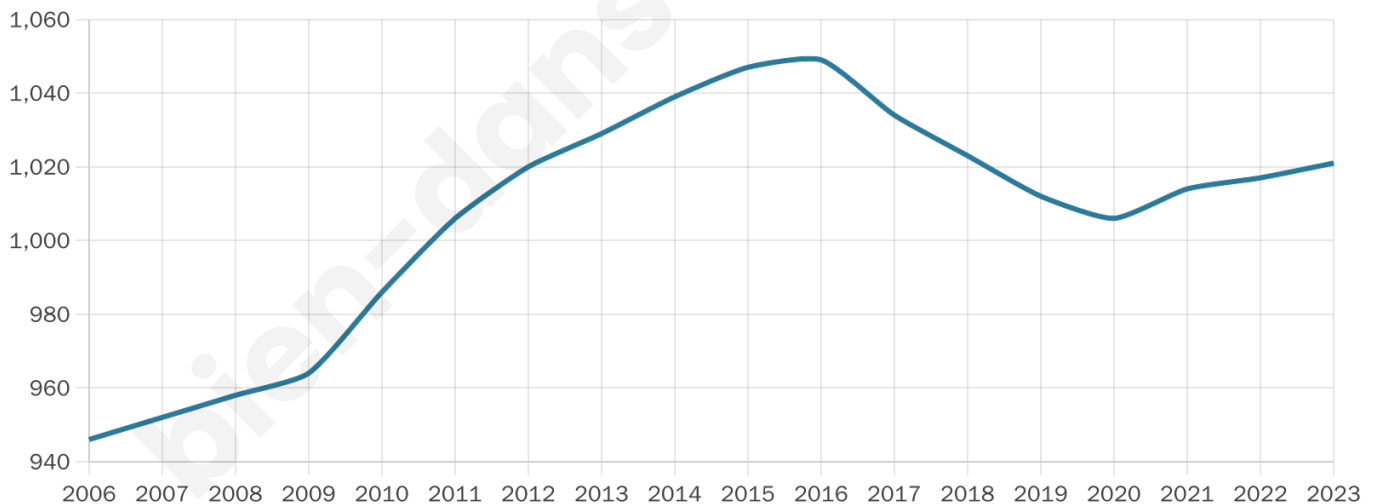

Version web

Ville de Mernel

Présenté par

BIEN dans
ma **VILLE** 

Sommaire

Situation géographique	3
Statistiques sur la population	4
Evolution du nombre d'habitants	4
Tranche d'âge	5
0-14 ans	5
15-29 ans	5
30-44 ans	5
45-59 ans	5
60-74 ans	5
75-89 ans	5
90 ans et +	5
Activité professionnelle	5
Agriculteurs	5
Artisans, Commerçants	5
Cadres et sup.	5
Professions intermédiaires	5
Employé	5
Ouvrier	5
Retraité	5
Autres	5
Niveau de diplôme	6
Sans diplôme ou CEP	6
Brevet, BEPC, DNB	6
CAP-BEP ou équivalent	6
BAC ou équivalent	6
BAC+2	6
BAC+3 ou +4	6
BAC+5 ou plus	6
Composition des ménages	6
Couple sans enfant	6
Couple avec enfant(s)	6
Famille monoparentale	6
Colocation / Autre	6
Personnes seules	6
Profils électoraux	7
Premier tour	7
Sécurité	8
Evolution du nombre d'infractions	8
Pour comparer	9
Services à la population	10
Commerce	10
Éducation	10
Villes autour de Mernel	11

Age moyen

41 ans

Pop active

50.5%

Taux chômage

7.6%

Pop densité

60 h/km²

Revenu moyen

22 040 €/an

Evolution du nombre d'habitants

Sources : Institut national de la statistique et des études économiques (insee) selon Les dernières parutions officielles de 2024 portant sur les années 2020, 2021 et 2022.