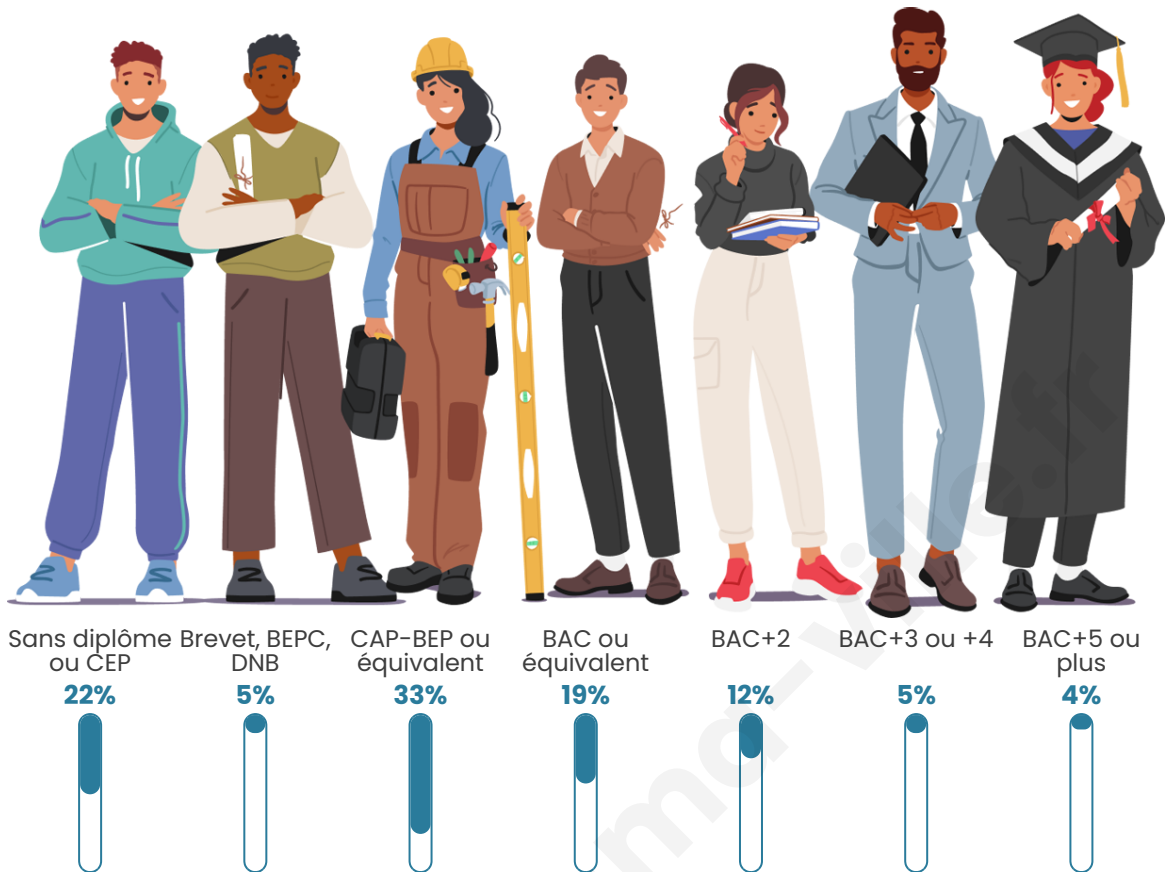

Age moyen

41 ans

Pop active

50.5%

Taux chômage

7.6%

Pop densité

60 h/km²

Tranche d'âge

Activité professionnelle

Niveau de diplôme

Composition des ménages

Profils électoraux

Premier tour

	Emmanuel MACRON	32.63 %
	Marine LE PEN	27.76 %
	Jean-Luc MÉLENCHON	18.34 %
	Éric ZEMMOUR	3.90 %
	Yannick JADOT	3.41 %
	Valérie PÉCRESE	3.41 %
	Jean LASSALLE	2.44 %
	Anne HIDALGO	2.44 %
	Nicolas DUPONT- AIGNAN	2.44 %
	Fabien ROUSSEL	1.62 %
	Philippe POUTOU	1.14 %
	Nathalie ARTHAUD	0.49 %