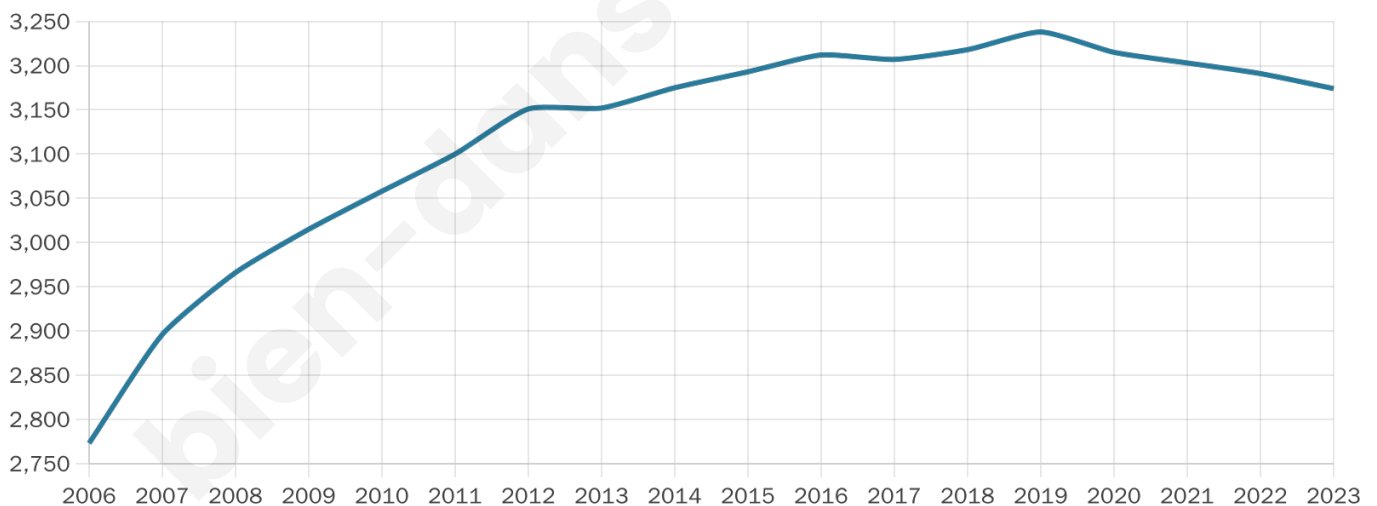

Version web

Ville de Merlevenez

Présenté par

BIEN dans
ma **VILLE** 

Sommaire

Situation géographique	3
Statistiques sur la population	4
Evolution du nombre d'habitants	4
Tranche d'âge	5
0-14 ans	5
15-29 ans	5
30-44 ans	5
45-59 ans	5
60-74 ans	5
75-89 ans	5
90 ans et +	5
Activité professionnelle	5
Agriculteurs	5
Artisans, Commerçants	5
Cadres et sup.	5
Professions intermédiaires	5
Employé	5
Ouvrier	5
Retraité	5
Autres	5
Niveau de diplôme	6
Sans diplôme ou CEP	6
Brevet, BEPC, DNB	6
CAP-BEP ou équivalent	6
BAC ou équivalent	6
BAC+2	6
BAC+3 ou +4	6
BAC+5 ou plus	6
Composition des ménages	6
Couple sans enfant	6
Couple avec enfant(s)	6
Famille monoparentale	6
Colocation / Autre	6
Personnes seules	6
Profil électoraux	7
Premier tour	7
Sécurité	8
Evolution du nombre d'infractions	8
Pour comparer	9
Services à la population	10
Commerce	10
Éducation	10
Villes autour de Merlevenez	11
Avis sur la ville de Merlevenez	12
Moyenne par critère	12
Villes autour de Merlevenez	12
Répartition des avis par note	12
Répartition des avis par note	12

Situation géographique

i Informations clés

- **Région :** Bretagne
- **Département :** Morbihan
- **Code postal :** 56700
- **Superficie :** 17 km²

Statistiques sur la population

Nombre d'habitants

3 174

Age moyen

41 ans

Pop active

45.9%

Taux chômage

4.4%

Pop densité

187 h/km²

Revenu moyen

23 540 €/an

Evolution du nombre d'habitants

Sources : Institut national de la statistique et des études économiques (insee) selon Les dernières parutions officielles de 2024 portant sur les années 2020, 2021 et 2022.