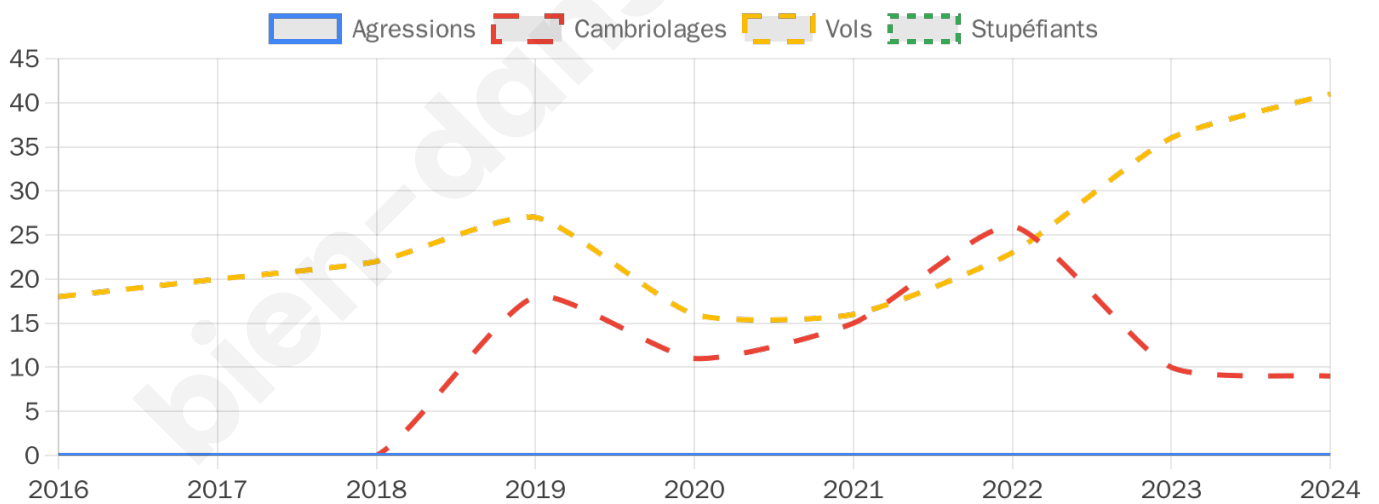

Second tour

	Emmanuel MACRON	54,11 %
	Marine LE PEN	45,89 %

2 517 inscrits

Participation : 82.04%

Votes blancs : 8.38%

Votes nuls : 2.66%

2 517 inscrits

Participation : 81.17%

Votes blancs : 2.20%

Votes nuls : 0.88%

Sécurité

Agressions physiques / sexuelles

0

Cambriolages

9

Vols / dégradations

41

Stupéfiants

0

Evolution du nombre d'infractions

Pour comparer

(en proportion du nombre d'habitants)

Sources : Bases statistiques communale, départementale et régionale de la délinquance enregistrée par la police et la gendarmerie nationales selon les dernières parutions officielles de 2025 portant sur l'année 2024 ([data.gouv](https://data.gouv.fr)).