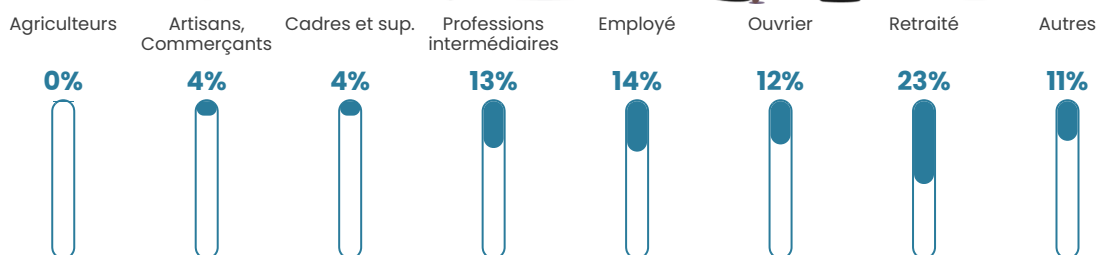

41 ans

Pop active

45.9%

Taux chômage

4.4%

Pop densité

187 h/km²

Revenu moyen

23 540 €/an

Evolution du nombre d'habitants

Sources : Institut national de la statistique et des études économiques (insee) selon Les dernières parutions officielles de 2024 portant sur les années 2020, 2021 et 2022.

Tranche d'âge

Activité professionnelle

Niveau de diplôme

Composition des ménages

Profils électoraux

Premier tour

	Emmanuel MACRON	27.73 %
	Marine LE PEN	27.58 %
	Jean-Luc MÉLENCHON	16.31 %
	Éric ZEMMOUR	5.91 %
	Fabien ROUSSEL	4.14 %
	Valérie PÉCRESSÉ	4.14 %
	Yannick JADOT	4.09 %
	Jean LASSALLE	3.28 %
	Nicolas DUPONT- AIGNAN	2.78 %
	Anne HIDALGO	1.77 %
	Philippe POUTOU	1.31 %
	Nathalie ARTHAUD	0.96 %