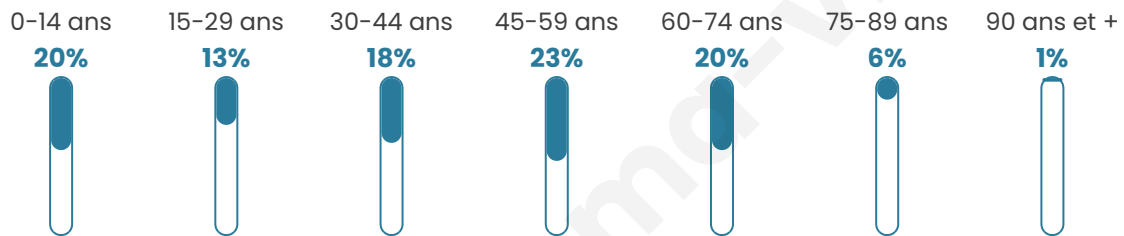

Situation géographique

i Informations clés

- **Région :** Bretagne
- **Département :** Morbihan
- **Code postal :** 56700
- **Superficie :** 17 km²

Statistiques sur la population

Nombre d'habitants

3 174

Age moyen

41 ans

Pop active

45.9%

Taux chômage

4.4%

Pop densité

187 h/km²

Revenu moyen

23 540 €/an

Evolution du nombre d'habitants

Sources : Institut national de la statistique et des études économiques (insee) selon Les dernières parutions officielles de 2024 portant sur les années 2020, 2021 et 2022.

Tranche d'âge

Activité professionnelle

Niveau de diplôme

Composition des ménages

Profils électoraux

Premier tour

	Emmanuel MACRON	27.73 %
	Marine LE PEN	27.58 %
	Jean-Luc MÉLENCHON	16.31 %
	Éric ZEMMOUR	5.91 %
	Fabien ROUSSEL	4.14 %
	Valérie PÉCRESSÉ	4.14 %
	Yannick JADOT	4.09 %
	Jean LASSALLE	3.28 %
	Nicolas DUPONT- AIGNAN	2.78 %
	Anne HIDALGO	1.77 %
	Philippe POUTOU	1.31 %
	Nathalie ARTHAUD	0.96 %