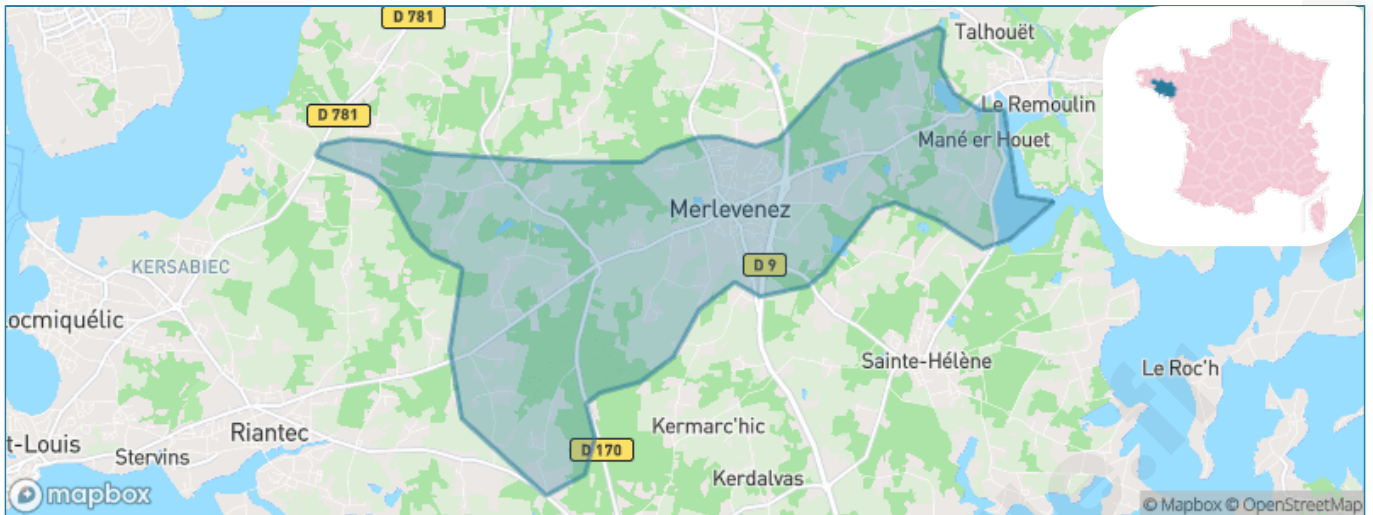

Version web

Ville de Merlevenez

Présenté par

BIEN dans
ma **VILLE** 

Sommaire

Situation géographique	3
Statistiques sur la population	4
Evolution du nombre d'habitants	4
Tranche d'âge	5
0-14 ans	5
15-29 ans	5
30-44 ans	5
45-59 ans	5
60-74 ans	5
75-89 ans	5
90 ans et +	5
Activité professionnelle	5
Agriculteurs	5
Artisans, Commerçants	5
Cadres et sup.	5
Professions intermédiaires	5
Employé	5
Ouvrier	5
Retraité	5
Autres	5
Niveau de diplôme	6
Sans diplôme ou CEP	6
Brevet, BEPC, DNB	6
CAP-BEP ou équivalent	6
BAC ou équivalent	6
BAC+2	6
BAC+3 ou +4	6
BAC+5 ou plus	6
Composition des ménages	6
Couple sans enfant	6
Couple avec enfant(s)	6
Famille monoparentale	6
Colocation / Autre	6
Personnes seules	6
Profil électoraux	7
Premier tour	7
Sécurité	8
Evolution du nombre d'infractions	8
Pour comparer	9
Services à la population	10
Commerce	10
Éducation	10
Villes autour de Merlevenez	11
Avis sur la ville de Merlevenez	12
Moyenne par critère	12
Villes autour de Merlevenez	12
Répartition des avis par note	12
Répartition des avis par note	12

Situation géographique

i Informations clés

- **Région :** Bretagne
- **Département :** Morbihan
- **Code postal :** 56700
- **Superficie :** 17 km²

Statistiques sur la population

Nombre d'habitants

3 174

Age moyen