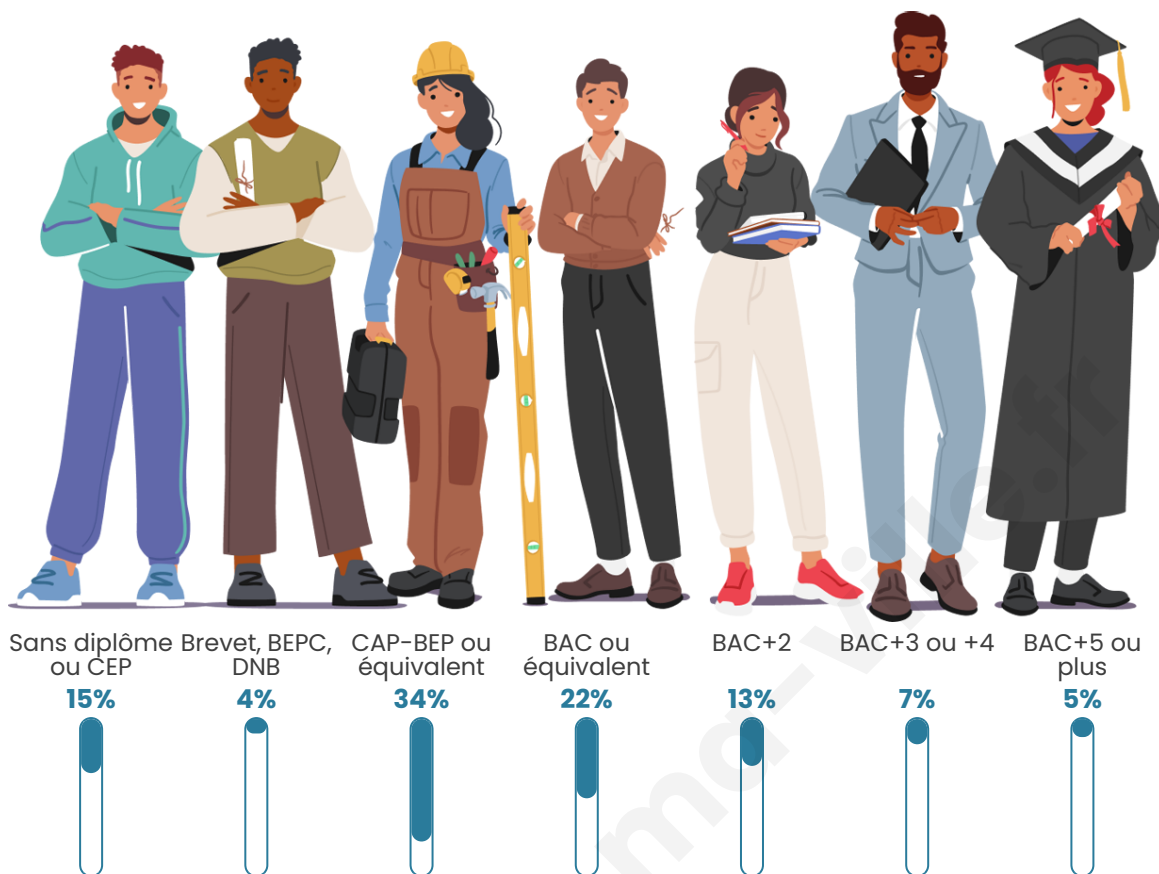

41 ans

Pop active

45.9%

Taux chômage

4.4%

Pop densité

187 h/km²

Revenu moyen

Tranche d'âge

Activité professionnelle

Niveau de diplôme

Composition des ménages

Profils électoraux

Premier tour

	Emmanuel MACRON	27.73 %
	Marine LE PEN	27.58 %
	Jean-Luc MÉLENCHON	16.31 %
	Éric ZEMMOUR	5.91 %
	Fabien ROUSSEL	4.14 %
	Valérie PÉCRESSÉ	4.14 %
	Yannick JADOT	4.09 %
	Jean LASSALLE	3.28 %
	Nicolas DUPONT- AIGNAN	2.78 %
	Anne HIDALGO	1.77 %
	Philippe POUTOU	1.31 %
	Nathalie ARTHAUD	0.96 %