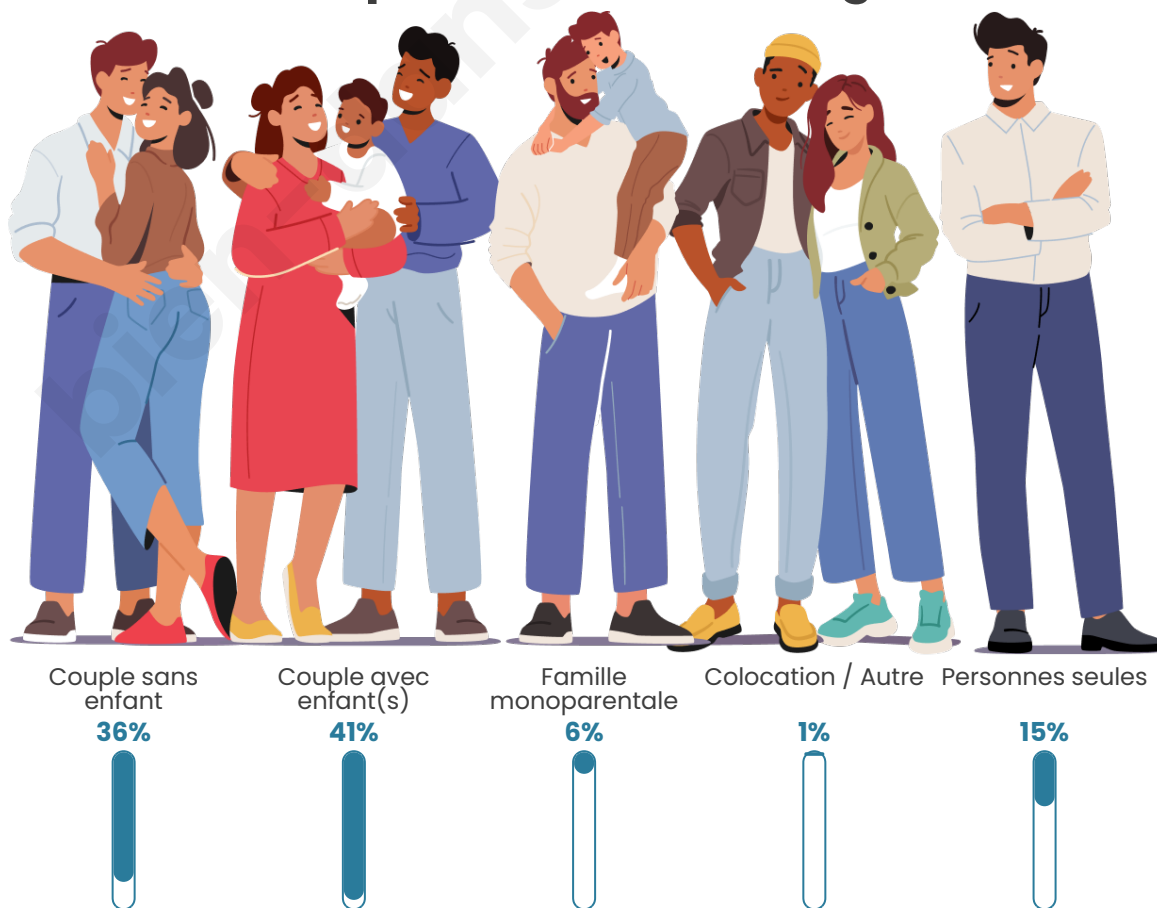

Tranche d'âge

Activité professionnelle

Niveau de diplôme

Composition des ménages

Profils électoraux

Premier tour

	Emmanuel MACRON	27.73 %
	Marine LE PEN	27.58 %
	Jean-Luc MÉLENCHON	16.31 %
	Éric ZEMMOUR	5.91 %
	Fabien ROUSSEL	4.14 %
	Valérie PÉCRESSÉ	4.14 %
	Yannick JADOT	4.09 %
	Jean LASSALLE	3.28 %
	Nicolas DUPONT- AIGNAN	2.78 %
	Anne HIDALGO	1.77 %
	Philippe POUTOU	1.31 %
	Nathalie ARTHAUD	0.96 %