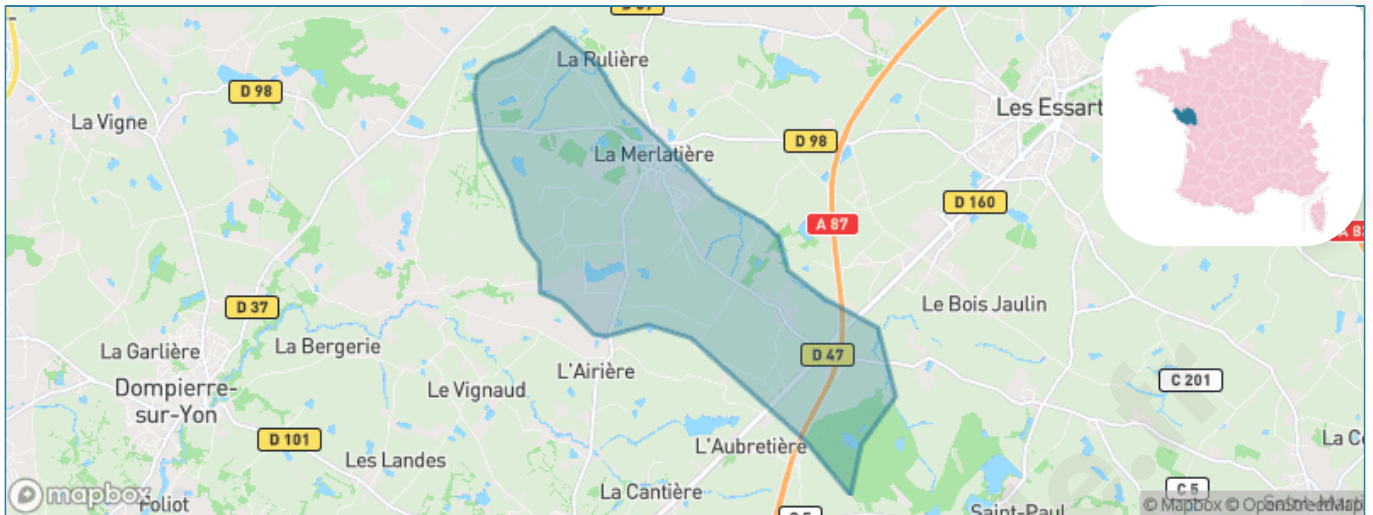

Version web

Ville de La Merlatière

Présenté par

BIEN dans
ma **VILLE** 

Sommaire

Situation géographique	3
Statistiques sur la population	4
Evolution du nombre d'habitants	4
Tranche d'âge	5
0-14 ans	5
15-29 ans	5
30-44 ans	5
45-59 ans	5
60-74 ans	5
75-89 ans	5
90 ans et +	5
Activité professionnelle	5
Agriculteurs	5
Artisans, Commerçants	5
Cadres et sup.	5
Professions intermédiaires	5
Employé	5
Ouvrier	5
Retraité	5
Autres	5
Niveau de diplôme	6
Sans diplôme ou CEP	6
Brevet, BEPC, DNB	6
CAP-BEP ou équivalent	6
BAC ou équivalent	6
BAC+2	6
BAC+3 ou +4	6
BAC+5 ou plus	6
Composition des ménages	6
Couple sans enfant	6
Couple avec enfant(s)	6
Famille monoparentale	6
Colocation / Autre	6
Personnes seules	6
Profil électoraux	7
Premier tour	7
Sécurité	8
Evolution du nombre d'infractions	8
Pour comparer	9
Services à la population	10
Commerce	10
Éducation	10
Villes autour de La Merlatière	12
Avis sur la ville de La Merlatière	13
Moyenne par critère	13
Villes autour de La Merlatière	13
Répartition des avis par note	13
Répartition des avis par note	13

Situation géographique

i Informations clés

- **Région** : Pays de la Loire
- **Département** : Vendée
- **Code postal** : 85140
- **Superficie** : 14 km²

Statistiques sur la population

Nombre d'habitants

1 009