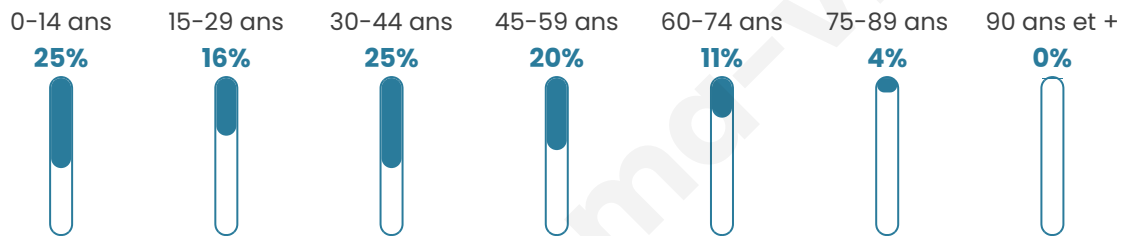

Age moyen

36 ans

Pop active

53.9%

Taux chômage

4.3%

Pop densité

72 h/km²

Revenu moyen

22 560 €/an

Evolution du nombre d'habitants

Sources : Institut national de la statistique et des études économiques (insee) selon Les dernières parutions officielles de 2024 portant sur les années 2020, 2021 et 2022.

Tranche d'âge

Activité professionnelle

Niveau de diplôme

Composition des ménages

Profils électoraux

Premier tour

	Emmanuel MACRON	35.11 %
	Marine LE PEN	24.08 %
	Jean-Luc MÉLENCHON	15.26 %
	Éric ZEMMOUR	6.07 %
	Yannick JADOT	4.96 %
	Valérie PÉCRESE	4.41 %
	Nicolas DUPONT- AIGNAN	3.13 %
	Fabien ROUSSEL	2.21 %
	Anne HIDALGO	2.21 %
	Jean LASSALLE	1.29 %
	Philippe POUTOU	1.10 %
	Nathalie ARTHAUD	0.18 %