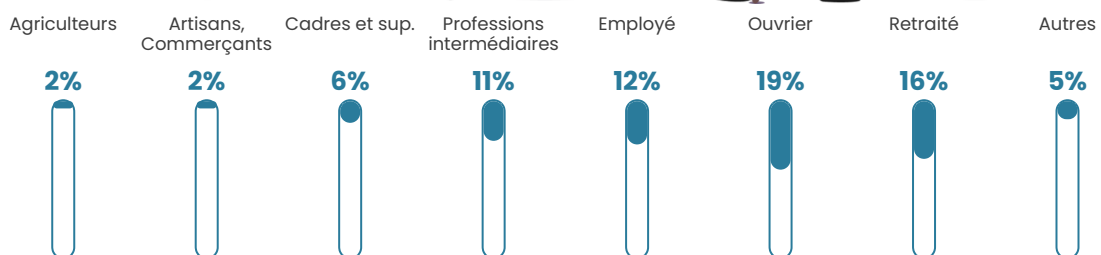

Revenu moyen

22 560 €/an

Evolution du nombre d'habitants

Sources : Institut national de la statistique et des études économiques (insee) selon Les dernières parutions officielles de 2024 portant sur les années 2020, 2021 et 2022.

Tranche d'âge

Activité professionnelle

Niveau de diplôme

Composition des ménages

Profils électoraux

Premier tour

	Emmanuel MACRON	35.11 %
	Marine LE PEN	24.08 %
	Jean-Luc MÉLENCHON	15.26 %
	Éric ZEMMOUR	6.07 %
	Yannick JADOT	4.96 %
	Valérie PÉCRESE	4.41 %
	Nicolas DUPONT- AIGNAN	3.13 %
	Fabien ROUSSEL	2.21 %
	Anne HIDALGO	2.21 %
	Jean LASSALLE	1.29 %
	Philippe POUTOU	1.10 %
	Nathalie ARTHAUD	0.18 %