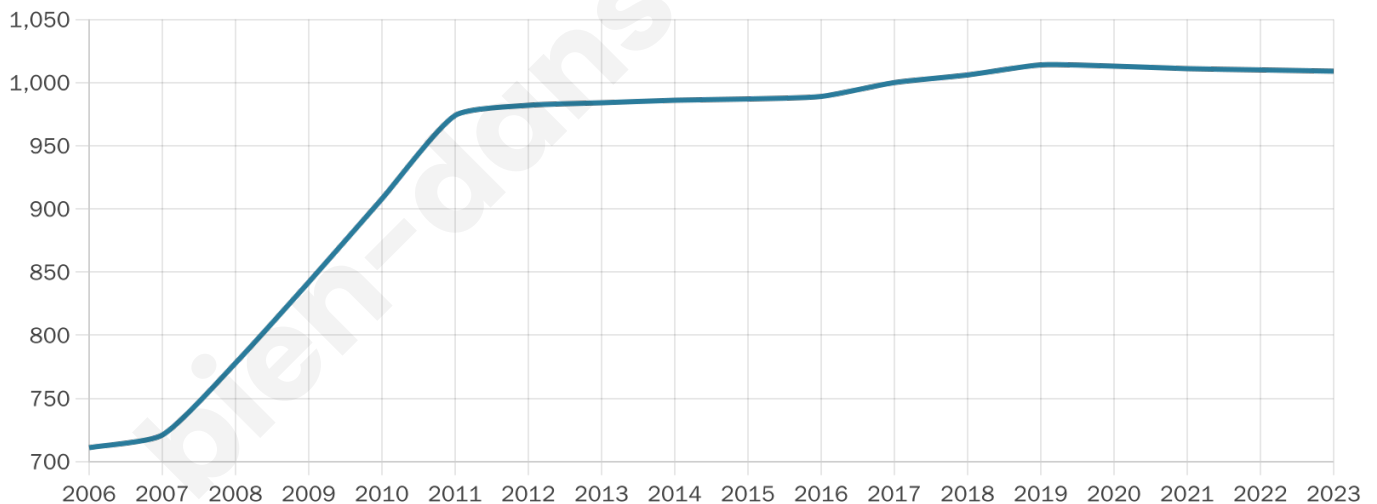

Version web

Ville de La Merlatière

Présenté par

BIEN dans
ma **VILLE** 

Sommaire

Situation géographique	3
Statistiques sur la population	4
Evolution du nombre d'habitants	4
Tranche d'âge	5
0-14 ans	5
15-29 ans	5
30-44 ans	5
45-59 ans	5
60-74 ans	5
75-89 ans	5
90 ans et +	5
Activité professionnelle	5
Agriculteurs	5
Artisans, Commerçants	5
Cadres et sup.	5
Professions intermédiaires	5
Employé	5
Ouvrier	5
Retraité	5
Autres	5
Niveau de diplôme	6
Sans diplôme ou CEP	6
Brevet, BEPC, DNB	6
CAP-BEP ou équivalent	6
BAC ou équivalent	6
BAC+2	6
BAC+3 ou +4	6
BAC+5 ou plus	6
Composition des ménages	6
Couple sans enfant	6
Couple avec enfant(s)	6
Famille monoparentale	6
Colocation / Autre	6
Personnes seules	6
Profil électoraux	7
Premier tour	7
Sécurité	8
Evolution du nombre d'infractions	8
Pour comparer	9
Services à la population	10
Commerce	10
Éducation	10
Villes autour de La Merlatière	12
Avis sur la ville de La Merlatière	13
Moyenne par critère	13
Villes autour de La Merlatière	13
Répartition des avis par note	13
Répartition des avis par note	13

Situation géographique

i Informations clés

- **Région** : Pays de la Loire
- **Département** : Vendée
- **Code postal** : 85140
- **Superficie** : 14 km²

Statistiques sur la population

Nombre d'habitants

1 009

Age moyen

36 ans

Pop active

53.9%

Taux chômage

4.3%

Pop densité

72 h/km²

Revenu moyen

22 560 €/an

Evolution du nombre d'habitants

Sources : Institut national de la statistique et des études économiques (insee) selon Les dernières parutions officielles de 2024 portant sur les années 2020, 2021 et 2022.