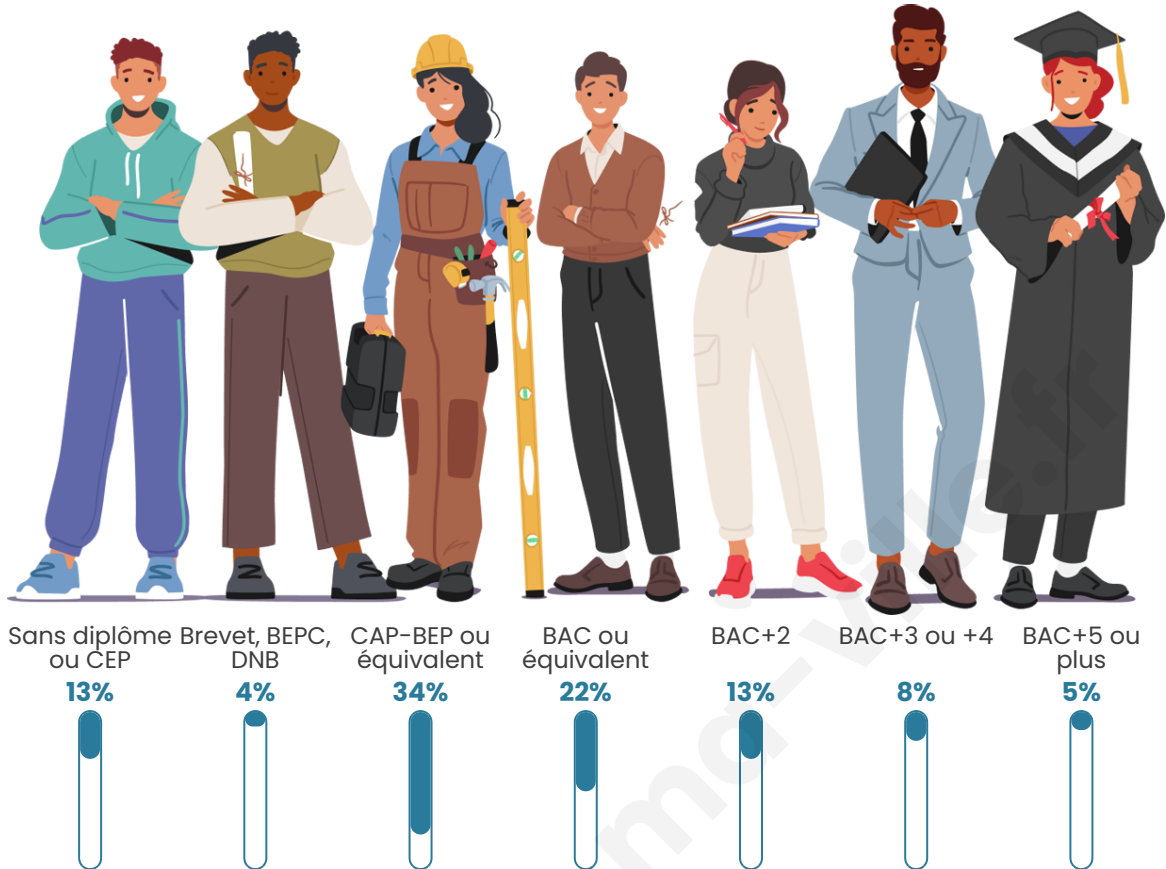

Version web

Ville de La Merlatière

Présenté par

BIEN dans
ma **VILLE** 

Sommaire

Situation géographique	3
Statistiques sur la population	4
Evolution du nombre d'habitants	4
Tranche d'âge	5
0-14 ans	5
15-29 ans	5
30-44 ans	5
45-59 ans	5
60-74 ans	5
75-89 ans	5
90 ans et +	5
Activité professionnelle	5
Agriculteurs	5
Artisans, Commerçants	5
Cadres et sup.	5
Professions intermédiaires	5
Employé	5
Ouvrier	5
Retraité	5
Autres	5
Niveau de diplôme	6
Sans diplôme ou CEP	6
Brevet, BEPC, DNB	6
CAP-BEP ou équivalent	6
BAC ou équivalent	6
BAC+2	6
BAC+3 ou +4	6
BAC+5 ou plus	6
Composition des ménages	6
Couple sans enfant	6
Couple avec enfant(s)	6
Famille monoparentale	6
Colocation / Autre	6
Personnes seules	6
Profil électoraux	7
Premier tour	7
Sécurité	8
Evolution du nombre d'infractions	8
Pour comparer	9
Services à la population	10
Commerce	10
Éducation	10
Villes autour de La Merlatière	12
Avis sur la ville de La Merlatière	13
Moyenne par critère	13
Villes autour de La Merlatière	13
Répartition des avis par note	13
Répartition des avis par note	13

Age moyen

36 ans

Pop active

53.9%

Taux chômage

4.3%

Pop densité

72 h/km²

Tranche d'âge

Activité professionnelle

Niveau de diplôme

Composition des ménages

Profils électoraux

Premier tour

	Emmanuel MACRON	35.11 %
	Marine LE PEN	24.08 %
	Jean-Luc MÉLENCHON	15.26 %
	Éric ZEMMOUR	6.07 %
	Yannick JADOT	4.96 %
	Valérie PÉCRESE	4.41 %
	Nicolas DUPONT- AIGNAN	3.13 %
	Fabien ROUSSEL	2.21 %
	Anne HIDALGO	2.21 %
	Jean LASSALLE	1.29 %
	Philippe POUTOU	1.10 %
	Nathalie ARTHAUD	0.18 %