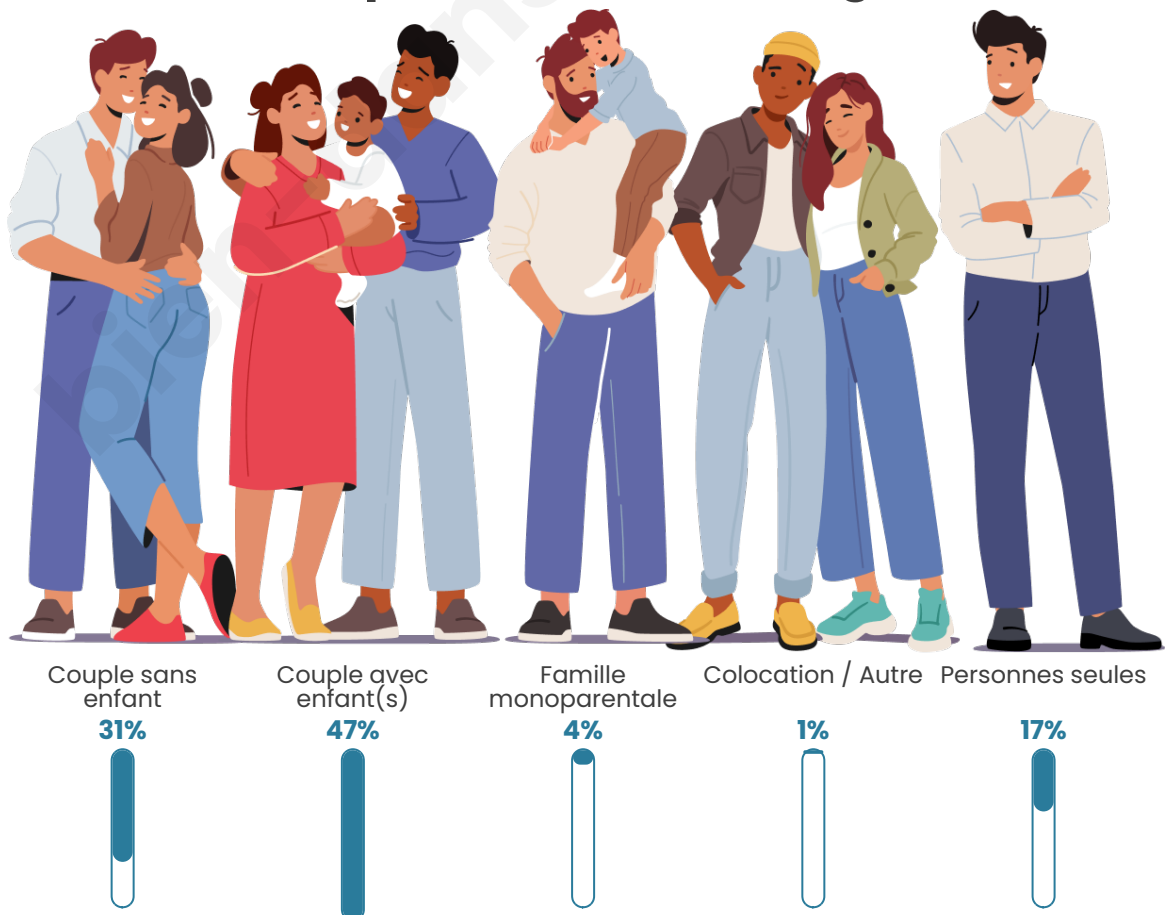

Tranche d'âge

Activité professionnelle

Niveau de diplôme

Composition des ménages

Profils électoraux

Premier tour

	Emmanuel MACRON	35.11 %
	Marine LE PEN	24.08 %
	Jean-Luc MÉLENCHON	15.26 %
	Éric ZEMMOUR	6.07 %
	Yannick JADOT	4.96 %
	Valérie PÉCRESE	4.41 %
	Nicolas DUPONT- AIGNAN	3.13 %
	Fabien ROUSSEL	2.21 %
	Anne HIDALGO	2.21 %
	Jean LASSALLE	1.29 %
	Philippe POUTOU	1.10 %
	Nathalie ARTHAUD	0.18 %