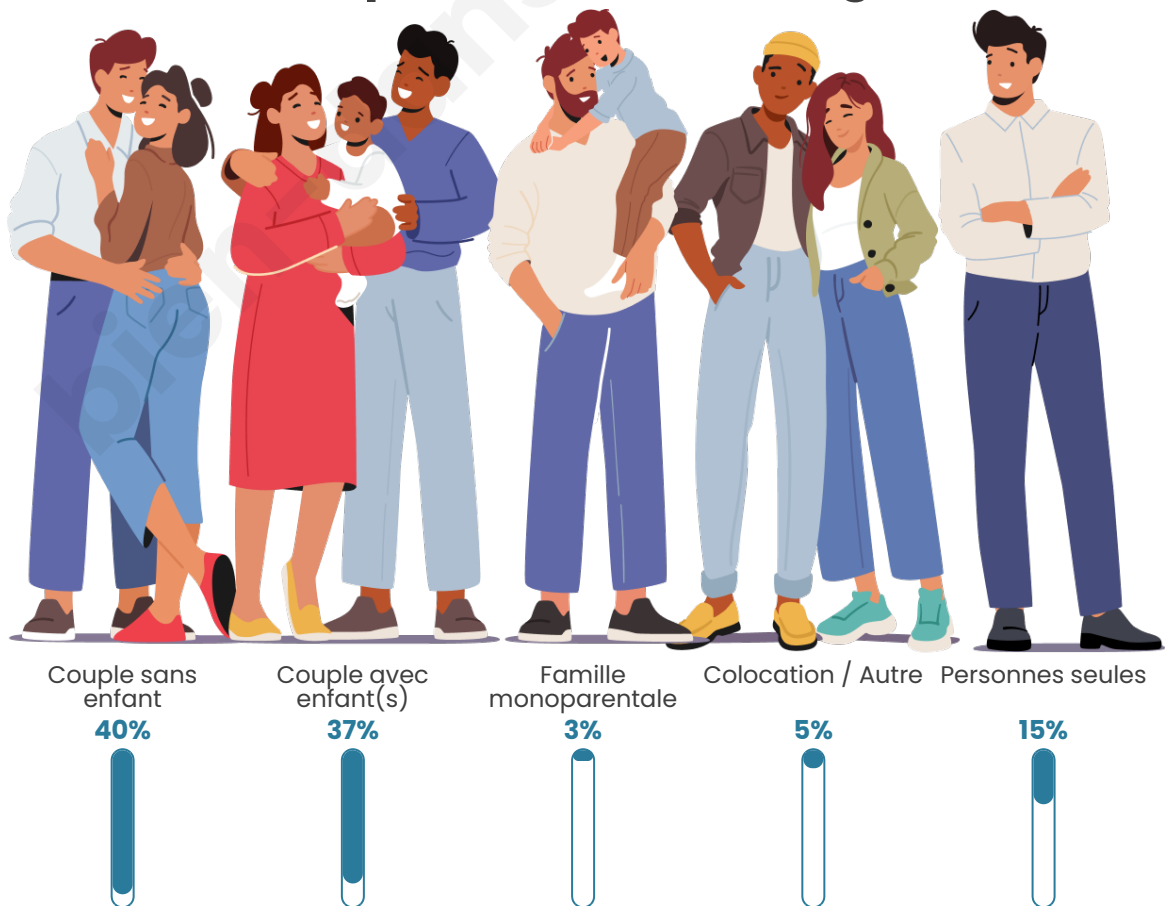

Tranche d'âge

Activité professionnelle

Niveau de diplôme

Composition des ménages

Profils électoraux

Premier tour

	Marine LE PEN	36.07 %
	Emmanuel MACRON	29.77 %
	Jean-Luc MÉLENCHON	11.07 %
	Éric ZEMMOUR	7.25 %
	Valérie PÉCRESSE	4.77 %
	Nicolas DUPONT-AIGNAN	3.24 %
	Yannick JADOT	2.48 %
	Jean LASSALLE	1.91 %
	Philippe POUTOU	1.34 %
	Anne HIDALGO	1.15 %
	Fabien ROUSSEL	0.76 %
	Nathalie ARTHAUD	0.19 %