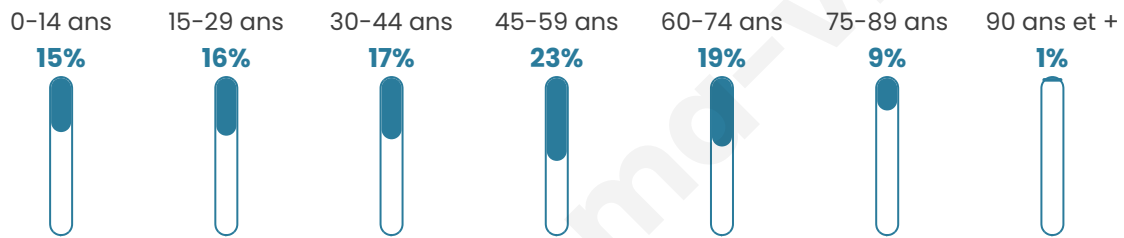

43 ans

Pop active

51%

Taux chômage

8.7%

Pop densité

309 h/km²

Revenu moyen

Tranche d'âge

Activité professionnelle

Niveau de diplôme

Composition des ménages

Profils électoraux

Premier tour

	Marine LE PEN	36.07 %
	Emmanuel MACRON	29.77 %
	Jean-Luc MÉLENCHON	11.07 %
	Éric ZEMMOUR	7.25 %
	Valérie PÉCRESSE	4.77 %
	Nicolas DUPONT-AIGNAN	3.24 %
	Yannick JADOT	2.48 %
	Jean LASSALLE	1.91 %
	Philippe POUTOU	1.34 %
	Anne HIDALGO	1.15 %
	Fabien ROUSSEL	0.76 %
	Nathalie ARTHAUD	0.19 %