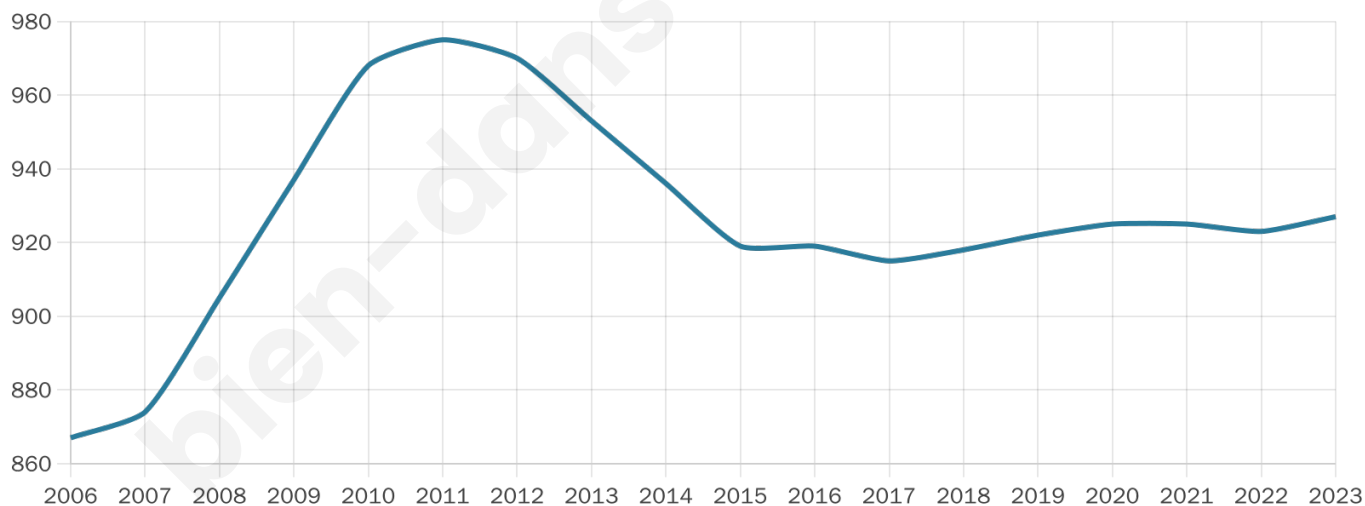

43 ans

Pop active

51%

Taux chômage

8.7%

Pop densité

309 h/km²

Revenu moyen

24 750 €/an

Evolution du nombre d'habitants

Sources : Institut national de la statistique et des études économiques (insee) selon Les dernières parutions officielles de 2024 portant sur les années 2020, 2021 et 2022.