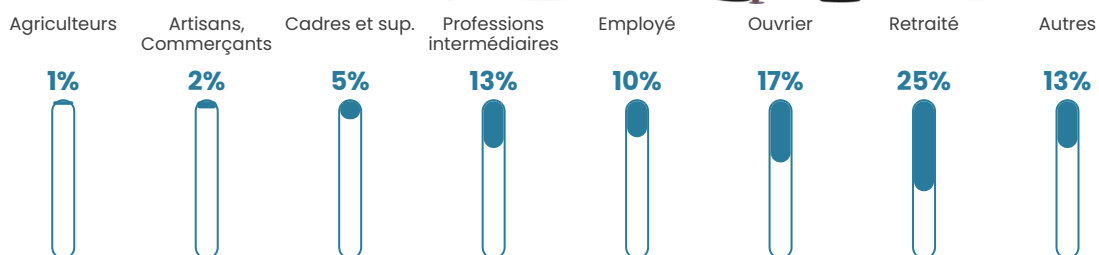

24 750 €/an

Evolution du nombre d'habitants

Sources : Institut national de la statistique et des études économiques (insee) selon Les dernières parutions officielles de 2024 portant sur les années 2020, 2021 et 2022.

Tranche d'âge

Activité professionnelle

Niveau de diplôme

Composition des ménages

Profils électoraux

Premier tour

	Marine LE PEN	36.07 %
	Emmanuel MACRON	29.77 %
	Jean-Luc MÉLENCHON	11.07 %
	Éric ZEMMOUR	7.25 %
	Valérie PÉCRESSE	4.77 %
	Nicolas DUPONT-AIGNAN	3.24 %
	Yannick JADOT	2.48 %
	Jean LASSALLE	1.91 %
	Philippe POUTOU	1.34 %
	Anne HIDALGO	1.15 %
	Fabien ROUSSEL	0.76 %
	Nathalie ARTHAUD	0.19 %