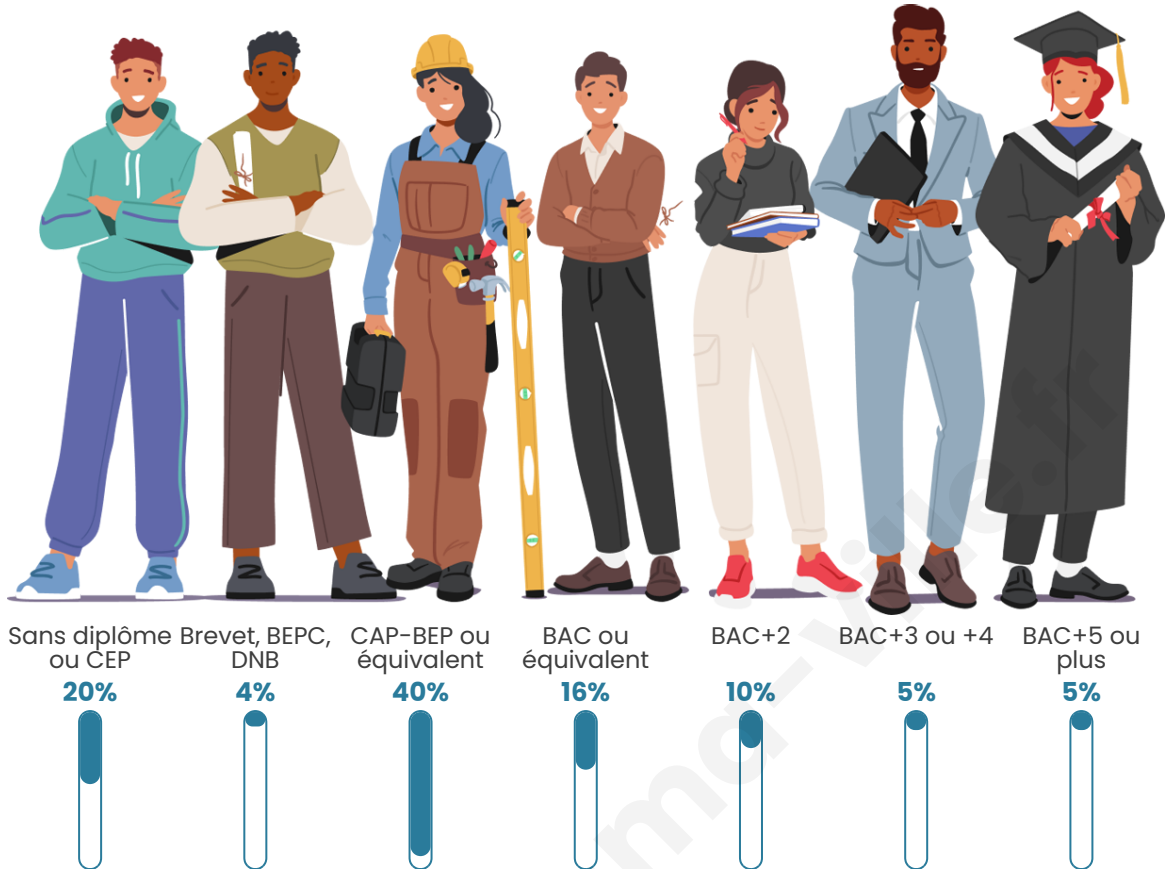

Tranche d'âge

Activité professionnelle

Niveau de diplôme

Composition des ménages

Profils électoraux

Premier tour

	Marine LE PEN	36.07 %
	Emmanuel MACRON	29.77 %
	Jean-Luc MÉLENCHON	11.07 %
	Éric ZEMMOUR	7.25 %
	Valérie PÉCRESSE	4.77 %
	Nicolas DUPONT-AIGNAN	3.24 %
	Yannick JADOT	2.48 %
	Jean LASSALLE	1.91 %
	Philippe POUTOU	1.34 %
	Anne HIDALGO	1.15 %
	Fabien ROUSSEL	0.76 %
	Nathalie ARTHAUD	0.19 %