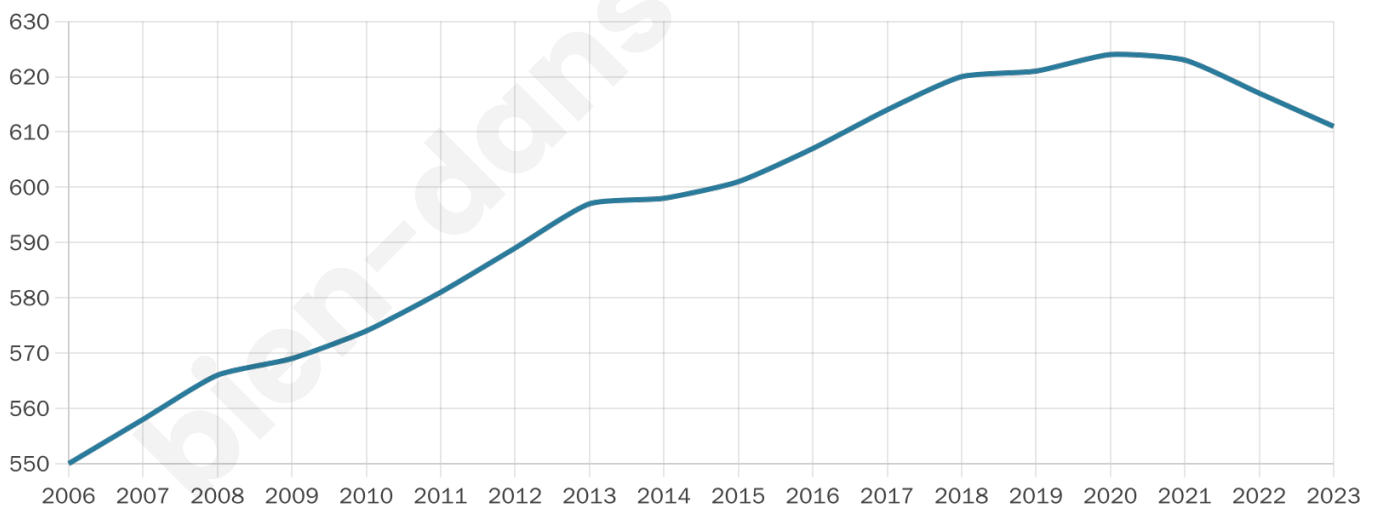

Version web

Ville de Le Mériot

Présenté par

BIEN dans
ma **VILLE** 

Sommaire

Situation géographique	3
Statistiques sur la population	4
Evolution du nombre d'habitants	4
Tranche d'âge	5
0-14 ans	5
15-29 ans	5
30-44 ans	5
45-59 ans	5
60-74 ans	5
75-89 ans	5
90 ans et +	5
Activité professionnelle	5
Agriculteurs	5
Artisans, Commerçants	5
Cadres et sup.	5
Professions intermédiaires	5
Employé	5
Ouvrier	5
Retraité	5
Autres	5
Niveau de diplôme	6
Sans diplôme ou CEP	6
Brevet, BEPC, DNB	6
CAP-BEP ou équivalent	6
BAC ou équivalent	6
BAC+2	6
BAC+3 ou +4	6
BAC+5 ou plus	6
Composition des ménages	6
Couple sans enfant	6
Couple avec enfant(s)	6
Famille monoparentale	6
Colocation / Autre	6
Personnes seules	6
Profils électoraux	7
Premier tour	7
Sécurité	8
Evolution du nombre d'infractions	8
Pour comparer	9
Services à la population	10
Commerce	10
Éducation	10
Villes autour de Le Mériot	12

39 ans

Pop active

50.1%

Taux chômage

5.8%

Pop densité

51 h/km²

Revenu moyen

23 600 €/an

Evolution du nombre d'habitants

Sources : Institut national de la statistique et des études économiques (insee) selon Les dernières parutions officielles de 2024 portant sur les années 2020, 2021 et 2022.