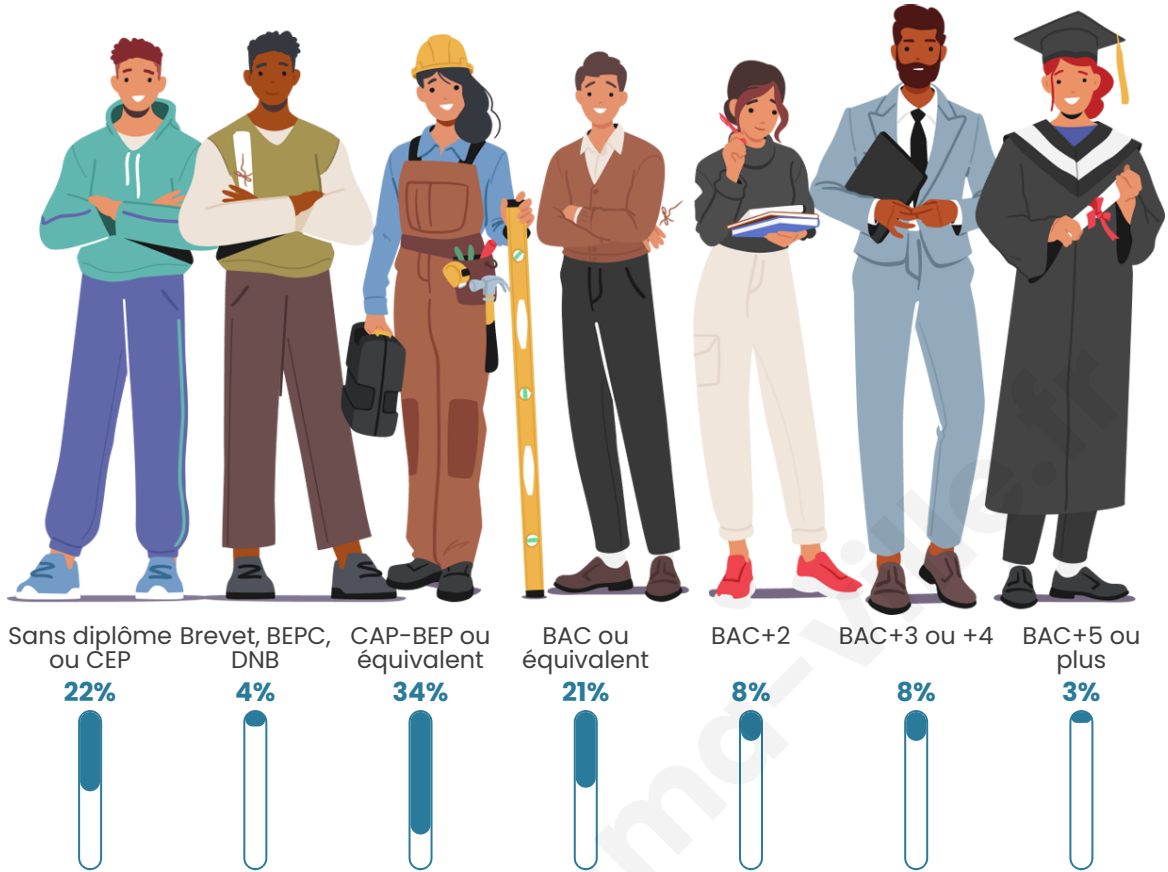

Tranche d'âge

Activité professionnelle

Niveau de diplôme

Composition des ménages

Profils électoraux

Premier tour

	Marine LE PEN	40.91 %
	Jean-Luc MÉLENCHON	17.86 %
	Emmanuel MACRON	15.91 %
	Valérie PÉCRESSÉ	5.84 %
	Éric ZEMMOUR	5.19 %
	Nicolas DUPONT-AIGNAN	4.22 %
	Yannick JADOT	2.92 %
	Jean LASSALLE	2.27 %
	Nathalie ARTHAUD	1.62 %
	Fabien ROUSSEL	1.62 %
	Anne HIDALGO	1.30 %
	Philippe POUTOU	0.32 %