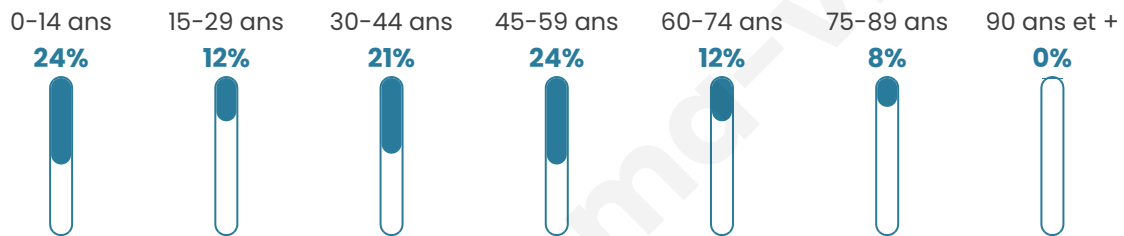

Version web

Ville de Le Mériot

Présenté par

BIEN dans
ma **VILLE** 

Sommaire

Situation géographique	3
Statistiques sur la population	4
Evolution du nombre d'habitants	4
Tranche d'âge	5
0-14 ans	5
15-29 ans	5
30-44 ans	5
45-59 ans	5
60-74 ans	5
75-89 ans	5
90 ans et +	5
Activité professionnelle	5
Agriculteurs	5
Artisans, Commerçants	5
Cadres et sup.	5
Professions intermédiaires	5
Employé	5
Ouvrier	5
Retraité	5
Autres	5
Niveau de diplôme	6
Sans diplôme ou CEP	6
Brevet, BEPC, DNB	6
CAP-BEP ou équivalent	6
BAC ou équivalent	6
BAC+2	6
BAC+3 ou +4	6
BAC+5 ou plus	6
Composition des ménages	6
Couple sans enfant	6
Couple avec enfant(s)	6
Famille monoparentale	6
Colocation / Autre	6
Personnes seules	6
Profils électoraux	7
Premier tour	7
Sécurité	8
Evolution du nombre d'infractions	8
Pour comparer	9
Services à la population	10
Commerce	10
Éducation	10
Villes autour de Le Mériot	12

39 ans

Pop active

50.1%

Taux chômage

5.8%

Pop densité

51 h/km²

Revenu moyen

Tranche d'âge

Activité professionnelle

Niveau de diplôme

Composition des ménages

Profils électoraux

Premier tour

	Marine LE PEN	40.91 %
	Jean-Luc MÉLENCHON	17.86 %
	Emmanuel MACRON	15.91 %
	Valérie PÉCRESSÉ	5.84 %
	Éric ZEMMOUR	5.19 %
	Nicolas DUPONT-AIGNAN	4.22 %
	Yannick JADOT	2.92 %
	Jean LASSALLE	2.27 %
	Nathalie ARTHAUD	1.62 %
	Fabien ROUSSEL	1.62 %
	Anne HIDALGO	1.30 %
	Philippe POUTOU	0.32 %