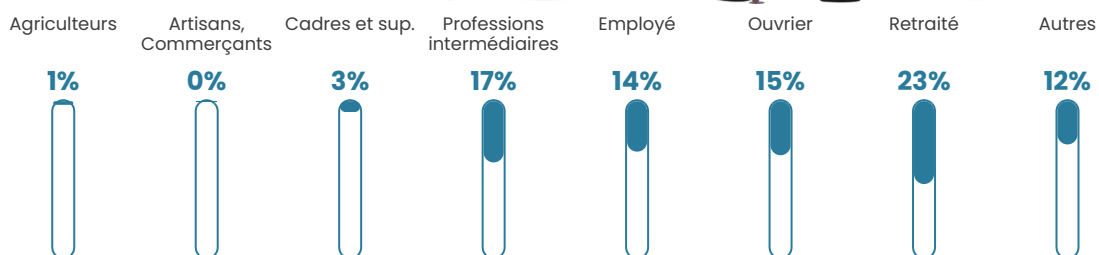

23 600 €/an

Evolution du nombre d'habitants

Sources : Institut national de la statistique et des études économiques (insee) selon Les dernières parutions officielles de 2024 portant sur les années 2020, 2021 et 2022.

Tranche d'âge

Activité professionnelle

Niveau de diplôme

Composition des ménages

Profils électoraux

Premier tour

	Marine LE PEN	40.91 %
	Jean-Luc MÉLENCHON	17.86 %
	Emmanuel MACRON	15.91 %
	Valérie PÉCRESSÉ	5.84 %
	Éric ZEMMOUR	5.19 %
	Nicolas DUPONT-AIGNAN	4.22 %
	Yannick JADOT	2.92 %
	Jean LASSALLE	2.27 %
	Nathalie ARTHAUD	1.62 %
	Fabien ROUSSEL	1.62 %
	Anne HIDALGO	1.30 %
	Philippe POUTOU	0.32 %