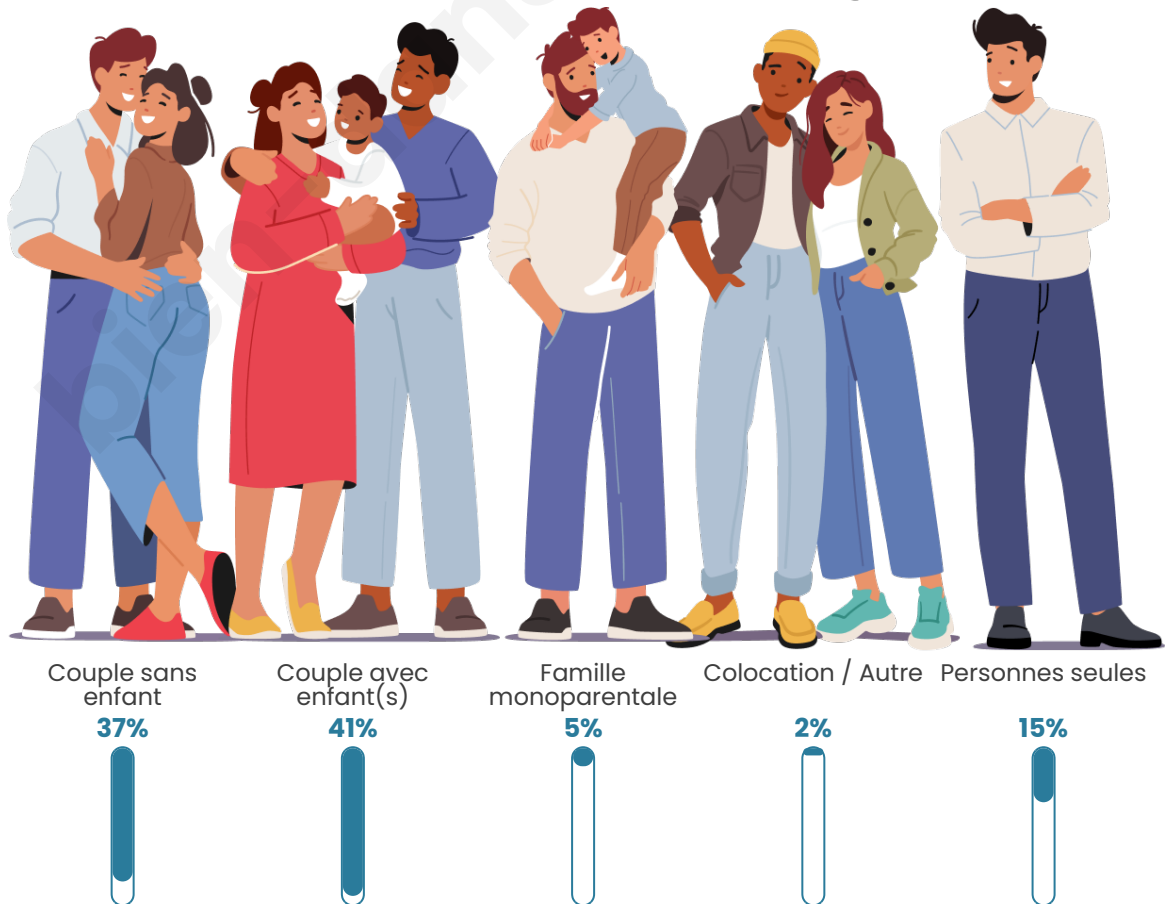

Tranche d'âge

Activité professionnelle

Niveau de diplôme

Composition des ménages

Profils électoraux

Premier tour

	Marine LE PEN	40.91 %
	Jean-Luc MÉLENCHON	17.86 %
	Emmanuel MACRON	15.91 %
	Valérie PÉCRESSÉ	5.84 %
	Éric ZEMMOUR	5.19 %
	Nicolas DUPONT-AIGNAN	4.22 %
	Yannick JADOT	2.92 %
	Jean LASSALLE	2.27 %
	Nathalie ARTHAUD	1.62 %
	Fabien ROUSSEL	1.62 %
	Anne HIDALGO	1.30 %
	Philippe POUTOU	0.32 %