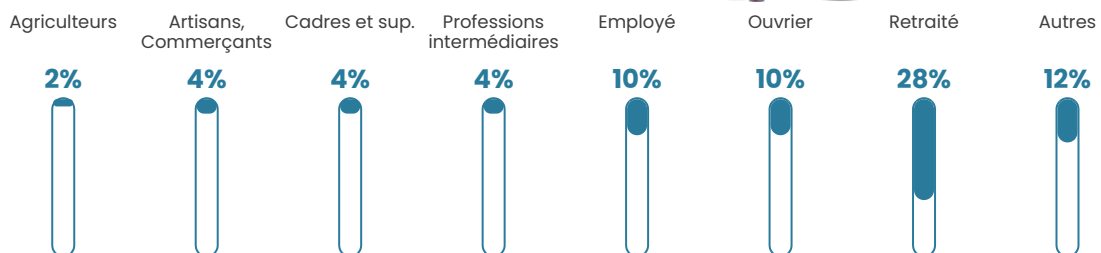

Pop densité

19 h/km²

Revenu moyen

20 050 €/an

Evolution du nombre d'habitants

Sources : Institut national de la statistique et des études économiques (insee) selon Les dernières parutions officielles de 2024 portant sur les années 2020, 2021 et 2022.

Tranche d'âge

Activité professionnelle

Niveau de diplôme

Composition des ménages

Profils électoraux

Premier tour

	Marine LE PEN	36.24 %
	Emmanuel MACRON	22.15 %
	Valérie PÉCRESE	10.07 %
	Jean-Luc MÉLENCHON	9.40 %
	Éric ZEMMOUR	6.71 %
	Anne HIDALGO	3.36 %
	Yannick JADOT	3.36 %
	Fabien ROUSSEL	2.68 %
	Jean LASSALLE	2.01 %
	Nicolas DUPONT-AIGNAN	2.01 %
	Nathalie ARTHAUD	1.34 %
	Philippe POUTOU	0.67 %