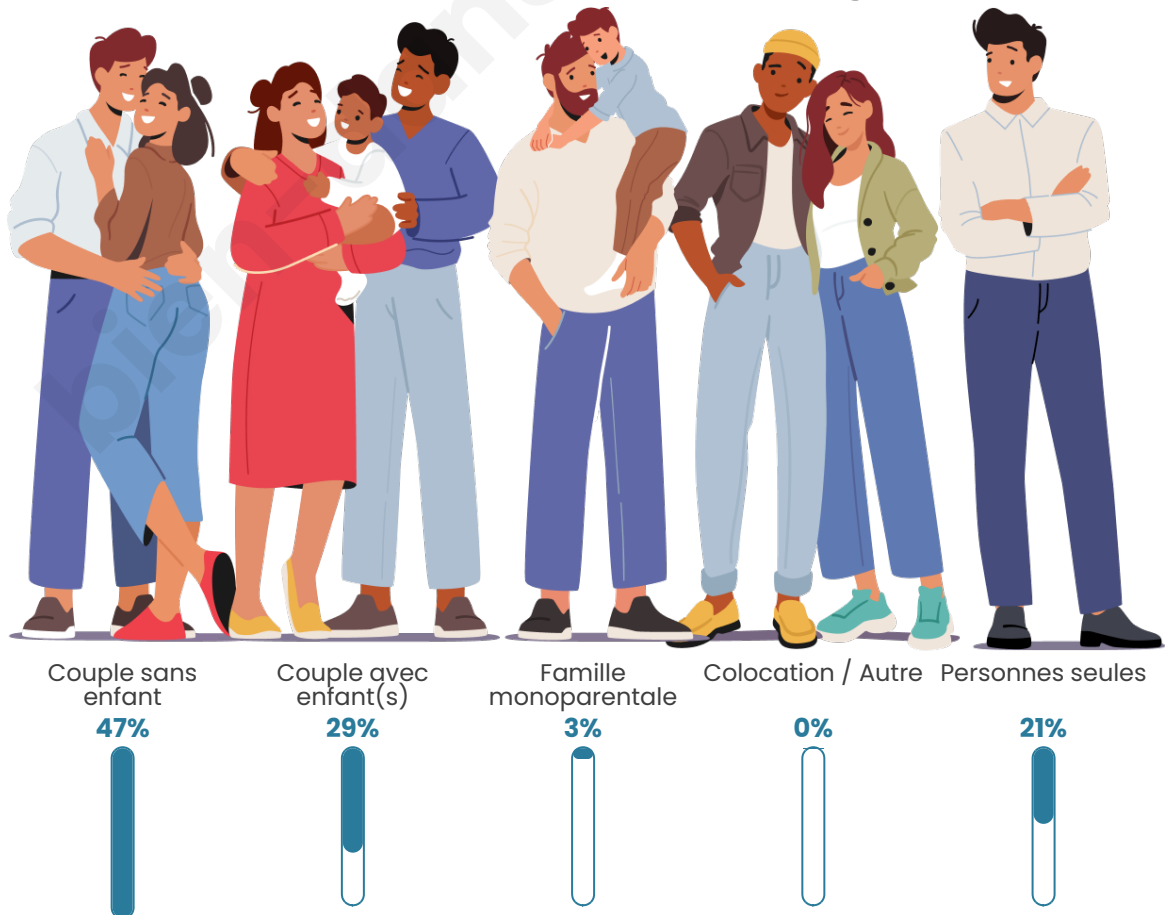

Nombre d'habitants

249

Age moyen

48 ans

Pop active

36.5%

Taux chômage

9.6%

Tranche d'âge

Activité professionnelle

Niveau de diplôme

Composition des ménages

Profils électoraux

Premier tour

	Marine LE PEN	36.24 %
	Emmanuel MACRON	22.15 %
	Valérie PÉCRESE	10.07 %
	Jean-Luc MÉLENCHON	9.40 %
	Éric ZEMMOUR	6.71 %
	Anne HIDALGO	3.36 %
	Yannick JADOT	3.36 %
	Fabien ROUSSEL	2.68 %
	Jean LASSALLE	2.01 %
	Nicolas DUPONT-AIGNAN	2.01 %
	Nathalie ARTHAUD	1.34 %
	Philippe POUTOU	0.67 %