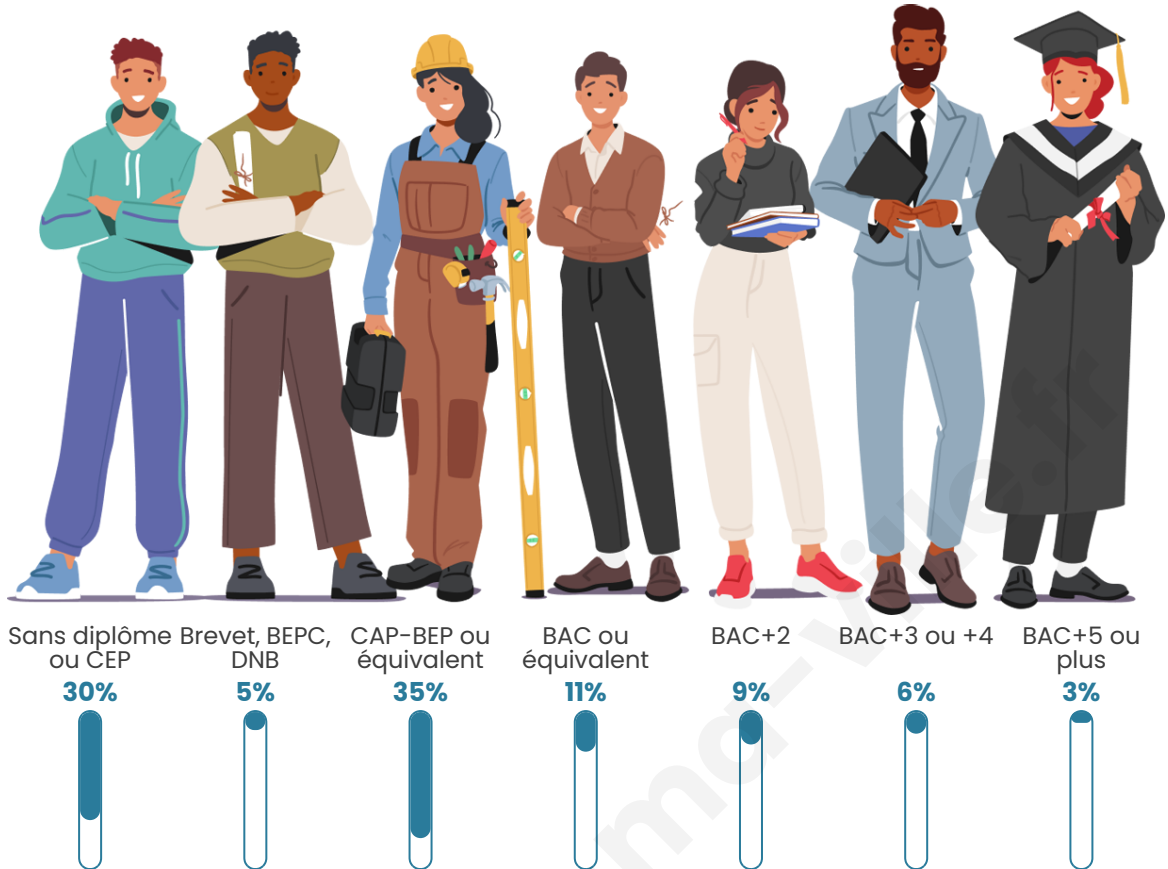

Nombre d'habitants

249

Age moyen

48 ans

Pop active

36.5%

Taux chômage

9.6%

Tranche d'âge

Activité professionnelle

Niveau de diplôme

Composition des ménages

Profils électoraux

Premier tour

	Marine LE PEN	36.24 %
	Emmanuel MACRON	22.15 %
	Valérie PÉCRESE	10.07 %
	Jean-Luc MÉLENCHON	9.40 %
	Éric ZEMMOUR	6.71 %
	Anne HIDALGO	3.36 %
	Yannick JADOT	3.36 %
	Fabien ROUSSEL	2.68 %
	Jean LASSALLE	2.01 %
	Nicolas DUPONT-AIGNAN	2.01 %
	Nathalie ARTHAUD	1.34 %
	Philippe POUTOU	0.67 %