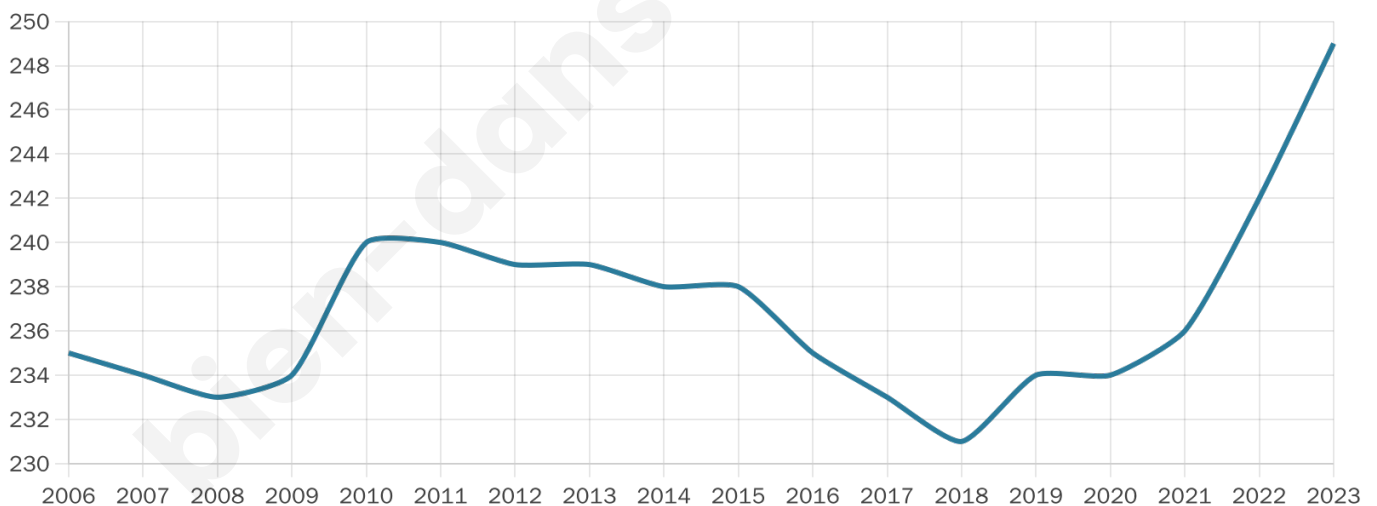

Nombre d'habitants

249

Age moyen

48 ans

Pop active

36.5%

Taux chômage

9.6%

Pop densité

19 h/km²

Revenu moyen

20 050 €/an

Evolution du nombre d'habitants

Sources : Institut national de la statistique et des études économiques (insee) selon Les dernières parutions officielles de 2024 portant sur les années 2020, 2021 et 2022.

Tranche d'âge

Activité professionnelle

Niveau de diplôme

Composition des ménages

Profils électoraux

Premier tour

	Marine LE PEN	36.24 %
	Emmanuel MACRON	22.15 %
	Valérie PÉCRESE	10.07 %
	Jean-Luc MÉLENCHON	9.40 %
	Éric ZEMMOUR	6.71 %
	Anne HIDALGO	3.36 %
	Yannick JADOT	3.36 %
	Fabien ROUSSEL	2.68 %
	Jean LASSALLE	2.01 %
	Nicolas DUPONT-AIGNAN	2.01 %
	Nathalie ARTHAUD	1.34 %
	Philippe POUTOU	0.67 %