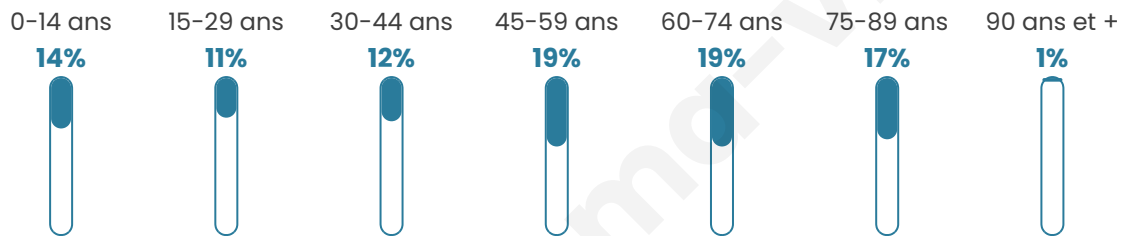

Nombre d'habitants

249

Age moyen

48 ans

Pop active

36.5%

Taux chômage

9.6%

Pop densité

19 h/km²

Revenu moyen

20 050 €/an

Evolution du nombre d'habitants

Sources : Institut national de la statistique et des études économiques (insee) selon Les dernières parutions officielles de 2024 portant sur les années 2020, 2021 et 2022.

Tranche d'âge

Activité professionnelle

Niveau de diplôme

Composition des ménages

Profils électoraux

Premier tour

	Marine LE PEN	36.24 %
	Emmanuel MACRON	22.15 %
	Valérie PÉCRESE	10.07 %
	Jean-Luc MÉLENCHON	9.40 %
	Éric ZEMMOUR	6.71 %
	Anne HIDALGO	3.36 %
	Yannick JADOT	3.36 %
	Fabien ROUSSEL	2.68 %
	Jean LASSALLE	2.01 %
	Nicolas DUPONT-AIGNAN	2.01 %
	Nathalie ARTHAUD	1.34 %
	Philippe POUTOU	0.67 %

190 inscrits

Participation : 80%
Votes blancs : 1.32%
Votes nuls : 0.66%

Second tour

	Emmanuel MACRON	45,21 %
	Marine LE PEN	54,79 %

190 inscrits

Participation : 82.11%
Votes blancs : 5.13%
Votes nuls : 1.28%