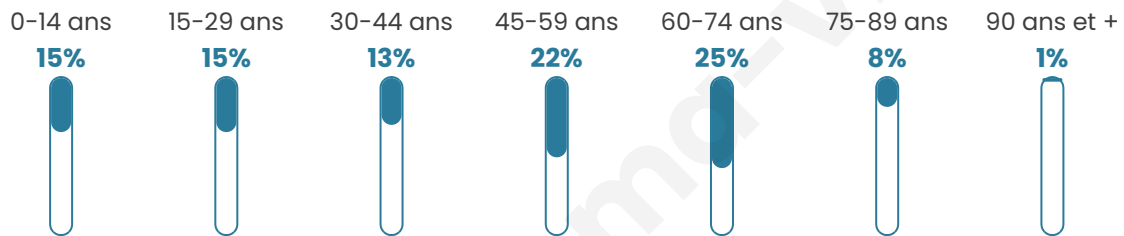

Version web

Ville de Mérigon

Présenté par

BIEN dans
ma **VILLE** 

Sommaire

Situation géographique	3
Statistiques sur la population	4
Evolution du nombre d'habitants	4
Tranche d'âge	5
0-14 ans	5
15-29 ans	5
30-44 ans	5
45-59 ans	5
60-74 ans	5
75-89 ans	5
90 ans et +	5
Activité professionnelle	5
Agriculteurs	5
Artisans, Commerçants	5
Cadres et sup.	5
Professions intermédiaires	5
Employé	5
Ouvrier	5
Retraité	5
Autres	5
Niveau de diplôme	6
Sans diplôme ou CEP	6
Brevet, BEPC, DNB	6
CAP-BEP ou équivalent	6
BAC ou équivalent	6
BAC+2	6
BAC+3 ou +4	6
BAC+5 ou plus	6
Composition des ménages	6
Couple sans enfant	6
Couple avec enfant(s)	6
Famille monoparentale	6
Colocation / Autre	6
Personnes seules	6
Profils électoraux	7
Premier tour	7
Sécurité	8
Evolution du nombre d'infractions	8
Pour comparer	9
Services à la population	10
Commerce	10
Éducation	10
Villes autour de Méridon	12

45 ans

Pop active

44.7%

Taux chômage

7.4%

Pop densité

19 h/km²

Revenu moyen

17 830 €/an

Evolution du nombre d'habitants

Sources : Institut national de la statistique et des études économiques (insee) selon Les dernières parutions officielles de 2024 portant sur les années 2020, 2021 et 2022.

Tranche d'âge

Activité professionnelle

Niveau de diplôme

Composition des ménages

Profils électoraux

Premier tour

	Marine LE PEN	34.62 %
	Jean-Luc MÉLENCHON	34.62 %
	Emmanuel MACRON	7.69 %
	Fabien ROUSSEL	6.41 %
	Jean LASSALLE	3.85 %
	Éric ZEMMOUR	3.85 %
	Anne HIDALGO	2.56 %
	Valérie PÉCRESSE	2.56 %
	Nicolas DUPONT-AIGNAN	2.56 %
	Yannick JADOT	1.28 %
	Nathalie ARTHAUD	0.00 %
	Philippe POUTOU	0.00 %