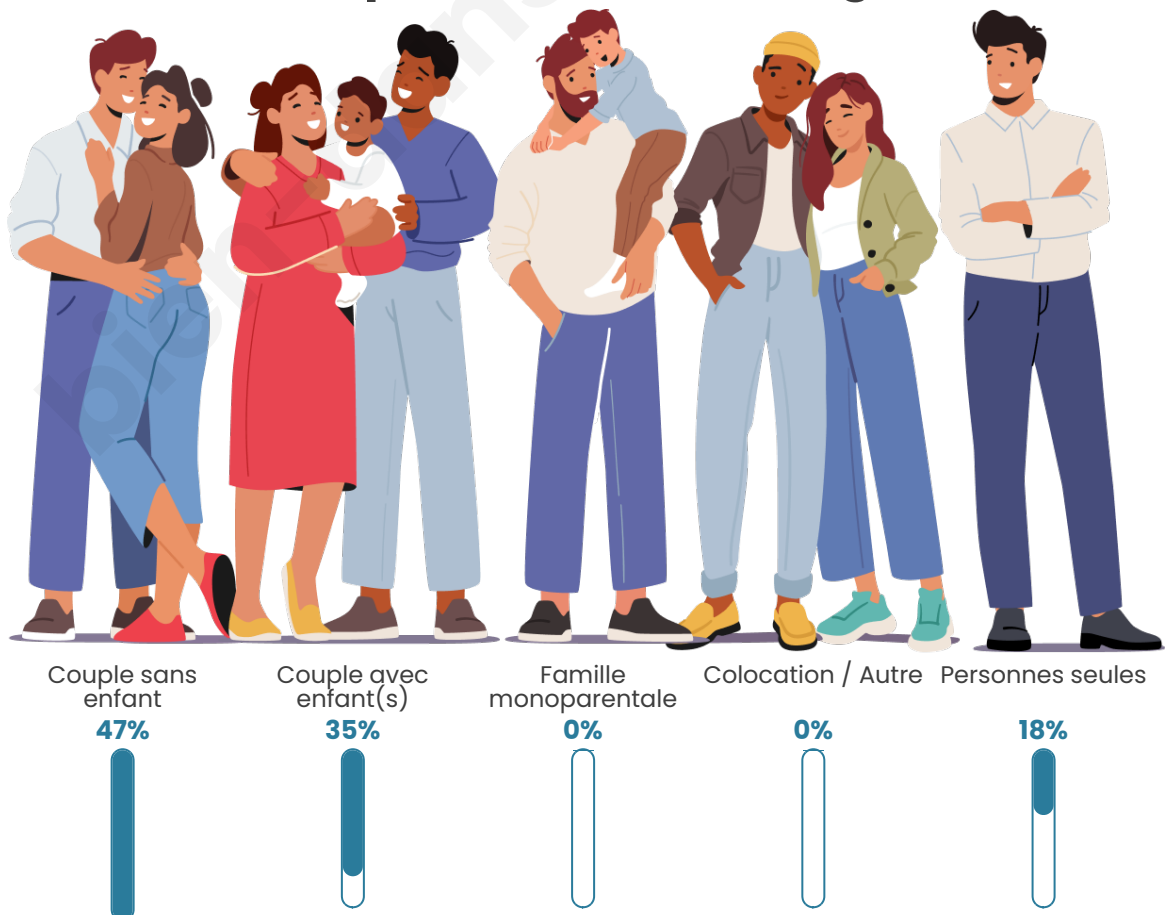

Tranche d'âge

Activité professionnelle

Niveau de diplôme

Composition des ménages

Profils électoraux

Premier tour

	Marine LE PEN	34.62 %
	Jean-Luc MÉLENCHON	34.62 %
	Emmanuel MACRON	7.69 %
	Fabien ROUSSEL	6.41 %
	Jean LASSALLE	3.85 %
	Éric ZEMMOUR	3.85 %
	Anne HIDALGO	2.56 %
	Valérie PÉCRESSE	2.56 %
	Nicolas DUPONT-AIGNAN	2.56 %
	Yannick JADOT	1.28 %
	Nathalie ARTHAUD	0.00 %
	Philippe POUTOU	0.00 %