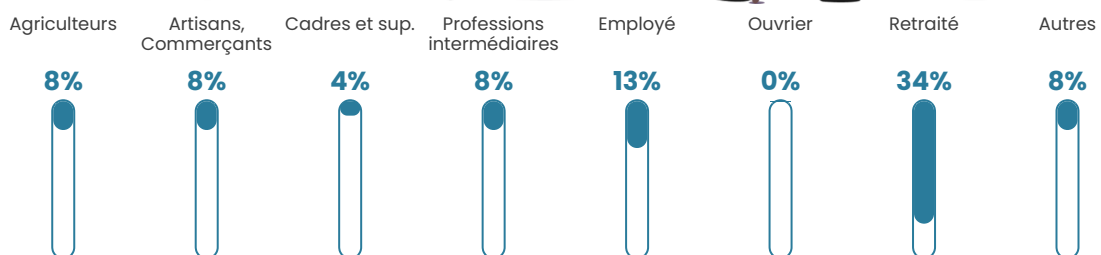

45 ans

Pop active

44.7%

Taux chômage

7.4%

Pop densité

19 h/km²

Revenu moyen

17 830 €/an

Evolution du nombre d'habitants

Sources : Institut national de la statistique et des études économiques (insee) selon Les dernières parutions officielles de 2024 portant sur les années 2020, 2021 et 2022.

Tranche d'âge

Activité professionnelle

Niveau de diplôme

Composition des ménages

Profils électoraux

Premier tour

	Marine LE PEN	34.62 %
	Jean-Luc MÉLENCHON	34.62 %
	Emmanuel MACRON	7.69 %
	Fabien ROUSSEL	6.41 %
	Jean LASSALLE	3.85 %
	Éric ZEMMOUR	3.85 %
	Anne HIDALGO	2.56 %
	Valérie PÉCRESSE	2.56 %
	Nicolas DUPONT-AIGNAN	2.56 %
	Yannick JADOT	1.28 %
	Nathalie ARTHAUD	0.00 %
	Philippe POUTOU	0.00 %