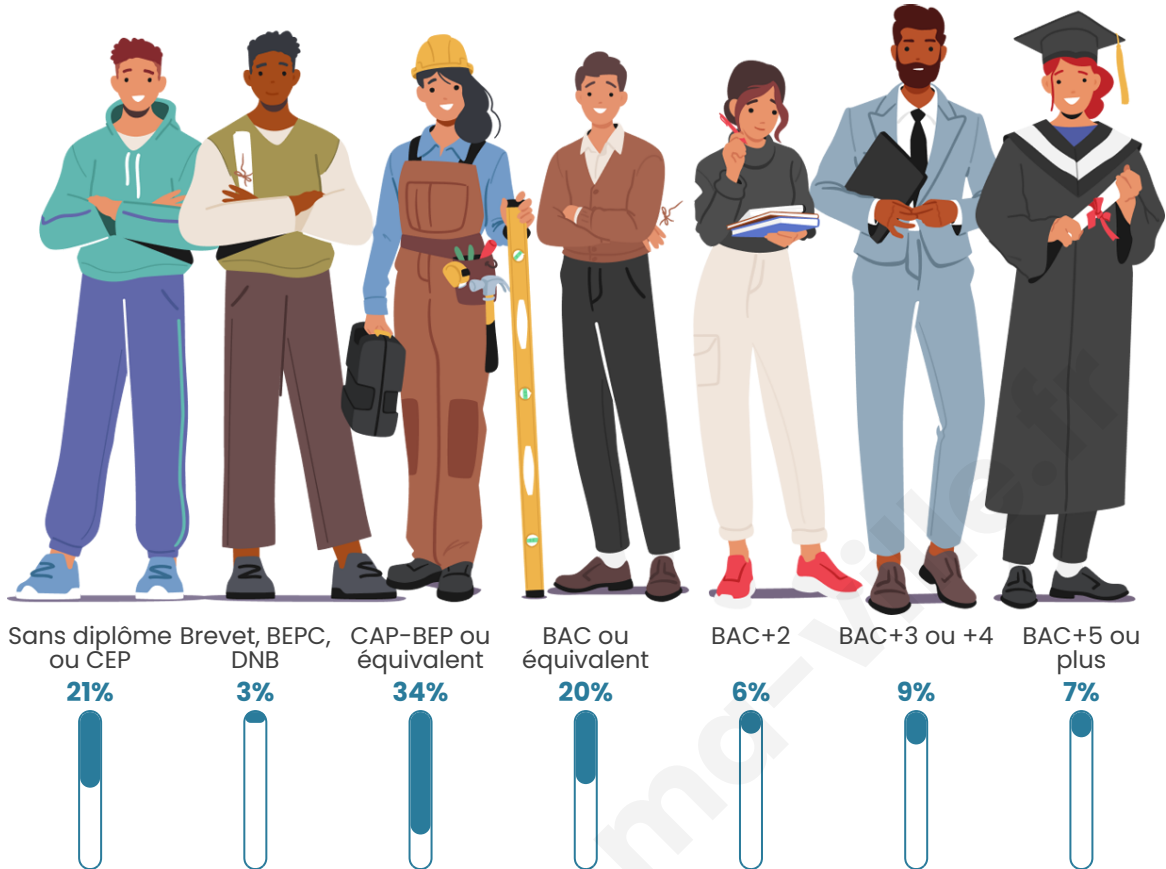

45 ans

Pop active

44.7%

Taux chômage

7.4%

Pop densité

19 h/km²

Revenu moyen

Tranche d'âge

Activité professionnelle

Niveau de diplôme

Composition des ménages

Profils électoraux

Premier tour

	Marine LE PEN	34.62 %
	Jean-Luc MÉLENCHON	34.62 %
	Emmanuel MACRON	7.69 %
	Fabien ROUSSEL	6.41 %
	Jean LASSALLE	3.85 %
	Éric ZEMMOUR	3.85 %
	Anne HIDALGO	2.56 %
	Valérie PÉCRESSE	2.56 %
	Nicolas DUPONT-AIGNAN	2.56 %
	Yannick JADOT	1.28 %
	Nathalie ARTHAUD	0.00 %
	Philippe POUTOU	0.00 %