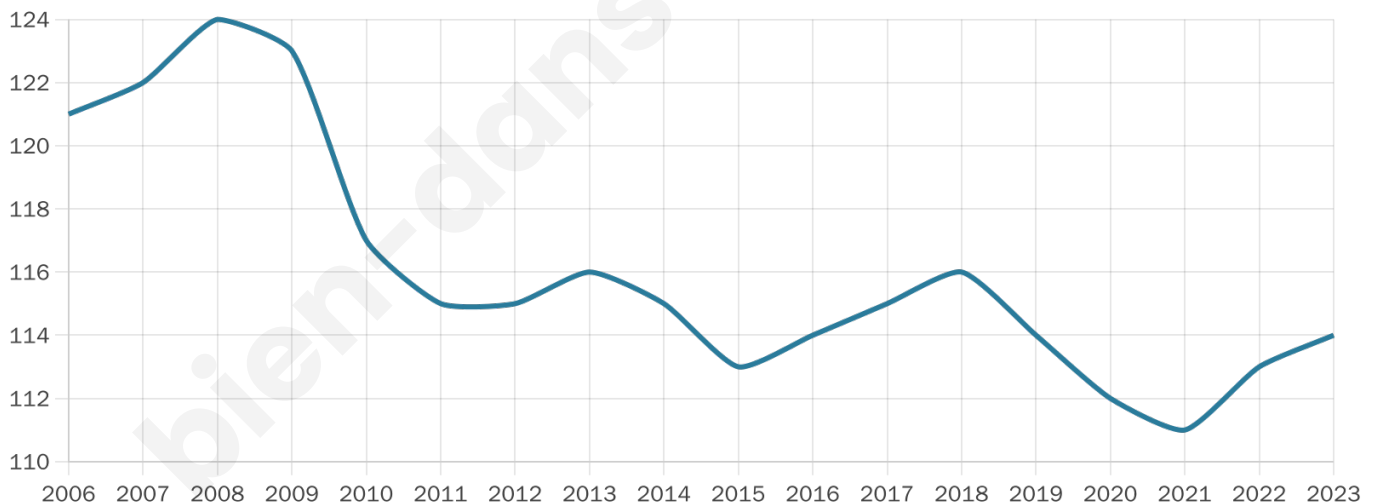

Version web

Ville de Mérigon

Présenté par

BIEN dans
ma **VILLE** 

Sommaire

Situation géographique	3
Statistiques sur la population	4
Evolution du nombre d'habitants	4
Tranche d'âge	5
0-14 ans	5
15-29 ans	5
30-44 ans	5
45-59 ans	5
60-74 ans	5
75-89 ans	5
90 ans et +	5
Activité professionnelle	5
Agriculteurs	5
Artisans, Commerçants	5
Cadres et sup.	5
Professions intermédiaires	5
Employé	5
Ouvrier	5
Retraité	5
Autres	5
Niveau de diplôme	6
Sans diplôme ou CEP	6
Brevet, BEPC, DNB	6
CAP-BEP ou équivalent	6
BAC ou équivalent	6
BAC+2	6
BAC+3 ou +4	6
BAC+5 ou plus	6
Composition des ménages	6
Couple sans enfant	6
Couple avec enfant(s)	6
Famille monoparentale	6
Colocation / Autre	6
Personnes seules	6
Profils électoraux	7
Premier tour	7
Sécurité	8
Evolution du nombre d'infractions	8
Pour comparer	9
Services à la population	10
Commerce	10
Éducation	10
Villes autour de Méridon	12

45 ans

Pop active

44.7%

Taux chômage

7.4%

Pop densité

19 h/km²

Revenu moyen

17 830 €/an

Evolution du nombre d'habitants

Sources : Institut national de la statistique et des études économiques (insee) selon Les dernières parutions officielles de 2024 portant sur les années 2020, 2021 et 2022.