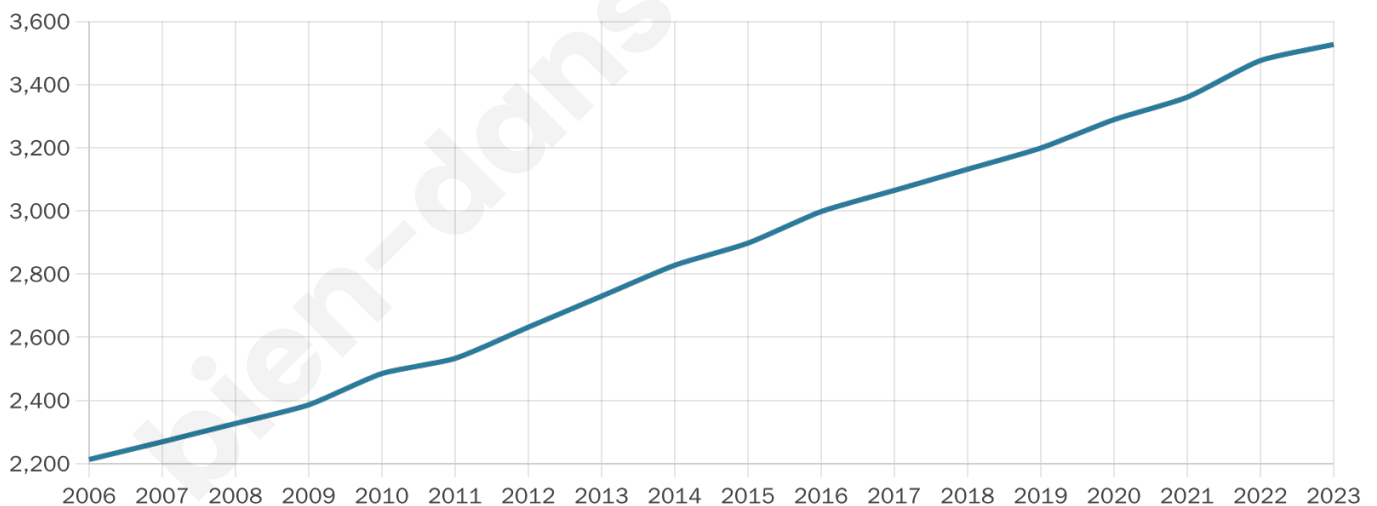

# Statistiques sur la population

Nombre d'habitants

**3 527**

Age moyen

**39 ans**

Pop active

**46.9%**

Taux chômage

**4.5%**

Pop densité

**441 h/km<sup>2</sup>**

Revenu moyen

**35 880 €/an**

## Evolution du nombre d'habitants

Sources : Institut national de la statistique et des études économiques (insee) selon Les dernières parutions officielles de 2024 portant sur les années 2020, 2021 et 2022.