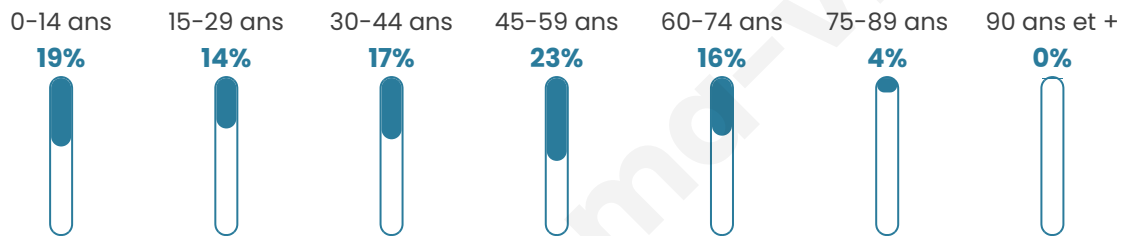

# Statistiques sur la population

Nombre d'habitants

**3 527**

Age moyen

**39 ans**

Pop active

**46.9%**

Taux chômage

**4.5%**

Pop densité

**441 h/km<sup>2</sup>**

Revenu moyen

**35 880 €/an**

## Evolution du nombre d'habitants

Sources : Institut national de la statistique et des études économiques (insee) selon Les dernières parutions officielles de 2024 portant sur les années 2020, 2021 et 2022.

## Tranche d'âge