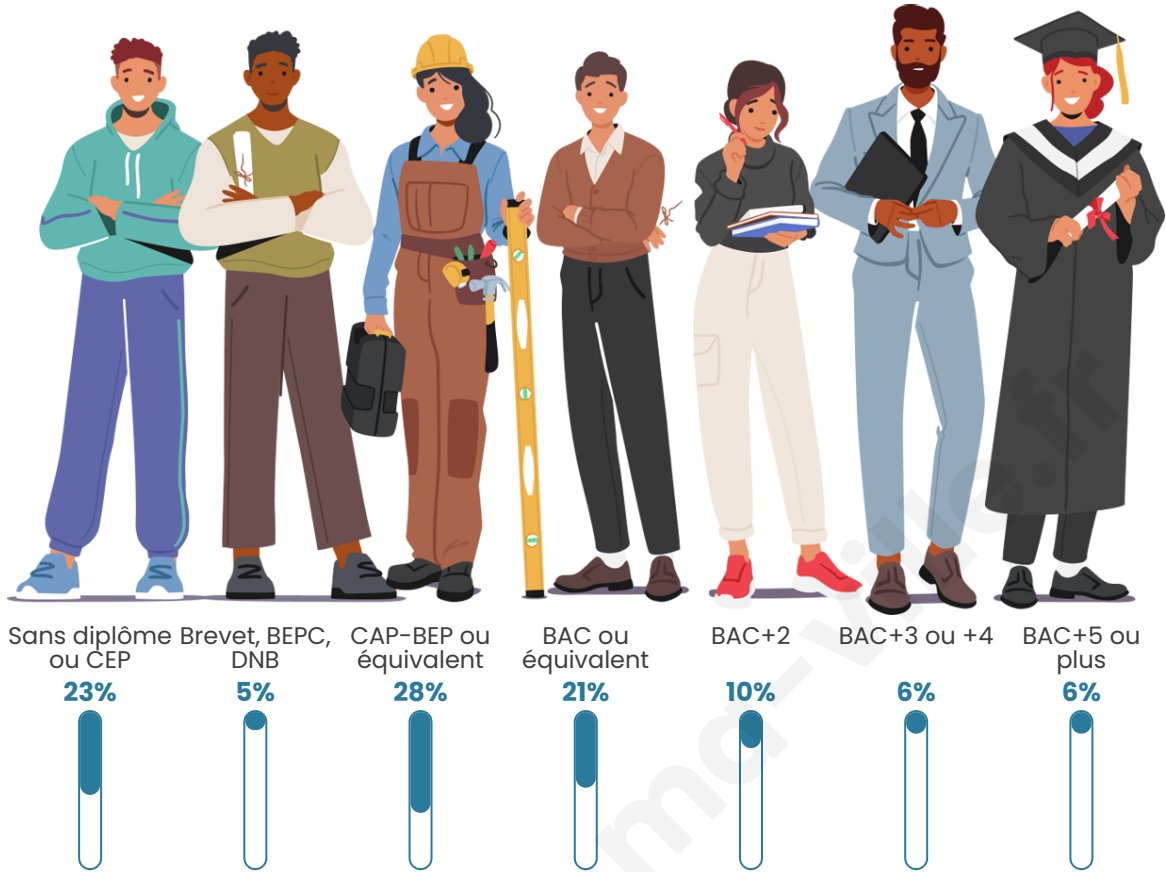

295

Age moyen

45 ans

Pop active

44.1%

Taux chômage

7.7%

Pop densité

Tranche d'âge

Activité professionnelle

Niveau de diplôme

Composition des ménages

Profils électoraux

Premier tour

	Marine LE PEN	31.18 %
	Emmanuel MACRON	29.03 %
	Jean-Luc MÉLENCHON	10.22 %
	Jean LASSALLE	8.06 %
	Éric ZEMMOUR	5.91 %
	Valérie PÉCRESSÉ	5.38 %
	Yannick JADOT	3.76 %
	Anne HIDALGO	2.69 %
	Nicolas DUPONT-AIGNAN	2.69 %
	Nathalie ARTHAUD	0.54 %
	Philippe POUTOU	0.54 %
	Fabien ROUSSEL	0.00 %