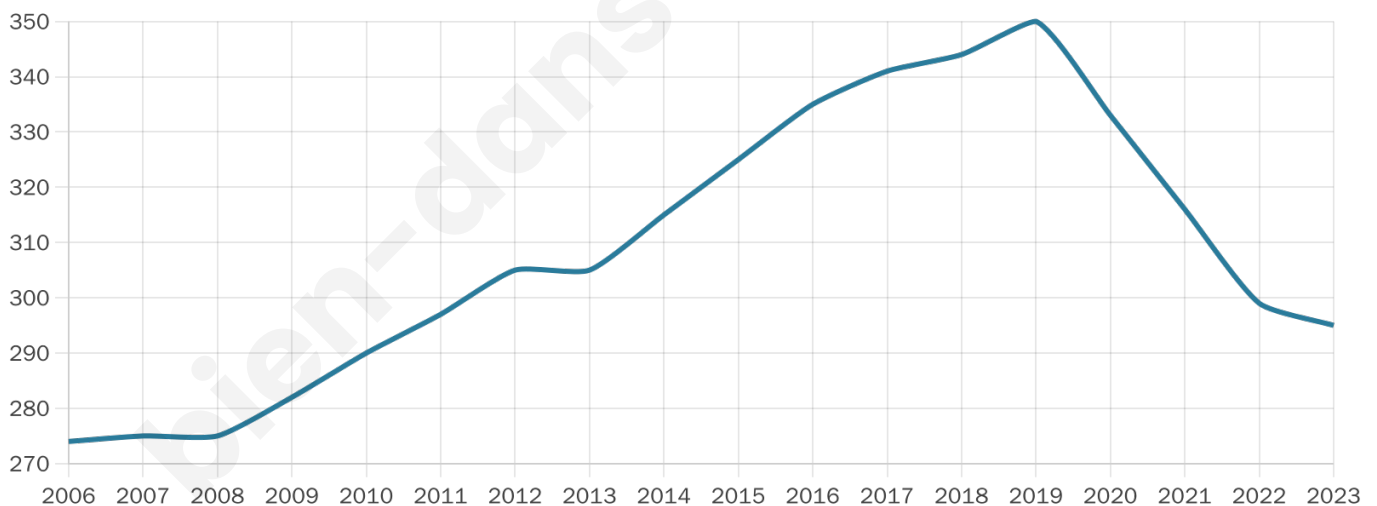

Version web

Ville de Mérignas

Présenté par

BIEN dans
ma **VILLE** 

Sommaire

Situation géographique	3
Statistiques sur la population	4
Evolution du nombre d'habitants	4
Tranche d'âge	5
0-14 ans	5
15-29 ans	5
30-44 ans	5
45-59 ans	5
60-74 ans	5
75-89 ans	5
90 ans et +	5
Activité professionnelle	5
Agriculteurs	5
Artisans, Commerçants	5
Cadres et sup.	5
Professions intermédiaires	5
Employé	5
Ouvrier	5
Retraité	5
Autres	5
Niveau de diplôme	6
Sans diplôme ou CEP	6
Brevet, BEPC, DNB	6
CAP-BEP ou équivalent	6
BAC ou équivalent	6
BAC+2	6
BAC+3 ou +4	6
BAC+5 ou plus	6
Composition des ménages	6
Couple sans enfant	6
Couple avec enfant(s)	6
Famille monoparentale	6
Colocation / Autre	6
Personnes seules	6
Profils électoraux	7
Premier tour	7
Sécurité	8
Evolution du nombre d'infractions	8
Pour comparer	9
Services à la population	10
Commerce	10
Éducation	10
Villes autour de Mérignas	11

295

Age moyen

45 ans

Pop active

44.1%

Taux chômage

7.7%

Pop densité

33 h/km²

Revenu moyen

22 040 €/an

Evolution du nombre d'habitants

Sources : Institut national de la statistique et des études économiques (insee) selon Les dernières parutions officielles de 2024 portant sur les années 2020, 2021 et 2022.