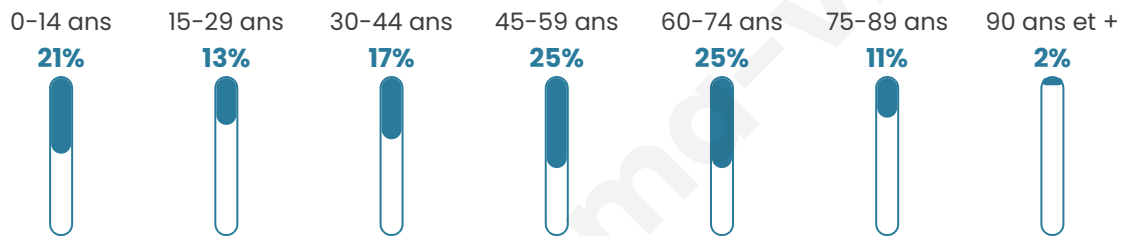

295

Age moyen

45 ans

Pop active

44.1%

Taux chômage

7.7%

Pop densité

33 h/km²

Revenu moyen

22 040 €/an

Evolution du nombre d'habitants

Sources : Institut national de la statistique et des études économiques (insee) selon Les dernières parutions officielles de 2024 portant sur les années 2020, 2021 et 2022.

Tranche d'âge

Activité professionnelle

Niveau de diplôme

Composition des ménages

Profils électoraux

Premier tour

	Marine LE PEN	31.18 %
	Emmanuel MACRON	29.03 %
	Jean-Luc MÉLENCHON	10.22 %
	Jean LASSALLE	8.06 %
	Éric ZEMMOUR	5.91 %
	Valérie PÉCRESSÉ	5.38 %
	Yannick JADOT	3.76 %
	Anne HIDALGO	2.69 %
	Nicolas DUPONT-AIGNAN	2.69 %
	Nathalie ARTHAUD	0.54 %
	Philippe POUTOU	0.54 %
	Fabien ROUSSEL	0.00 %

237 inscrits

Participation : 79.75%

Votes blancs : 1.59%

Votes nuls : 0.00%

Second tour

	Emmanuel MACRON	49,43 %
	Marine LE PEN	50,57 %

237 inscrits

Participation : 81.43%