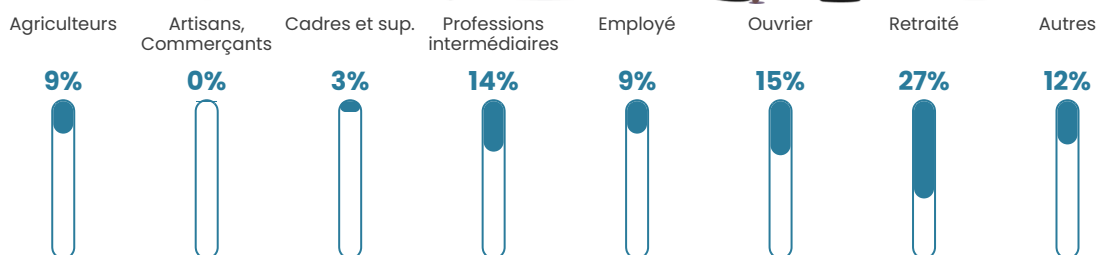

295

Age moyen

45 ans

Pop active

44.1%

Taux chômage

7.7%

Pop densité

33 h/km²

Revenu moyen

22 040 €/an

Evolution du nombre d'habitants

Sources : Institut national de la statistique et des études économiques (insee) selon Les dernières parutions officielles de 2024 portant sur les années 2020, 2021 et 2022.

Tranche d'âge

Activité professionnelle

Niveau de diplôme

Composition des ménages

Profils électoraux

Premier tour

	Marine LE PEN	31.18 %
	Emmanuel MACRON	29.03 %
	Jean-Luc MÉLENCHON	10.22 %
	Jean LASSALLE	8.06 %
	Éric ZEMMOUR	5.91 %
	Valérie PÉCRESSÉ	5.38 %
	Yannick JADOT	3.76 %
	Anne HIDALGO	2.69 %
	Nicolas DUPONT-AIGNAN	2.69 %
	Nathalie ARTHAUD	0.54 %
	Philippe POUTOU	0.54 %
	Fabien ROUSSEL	0.00 %