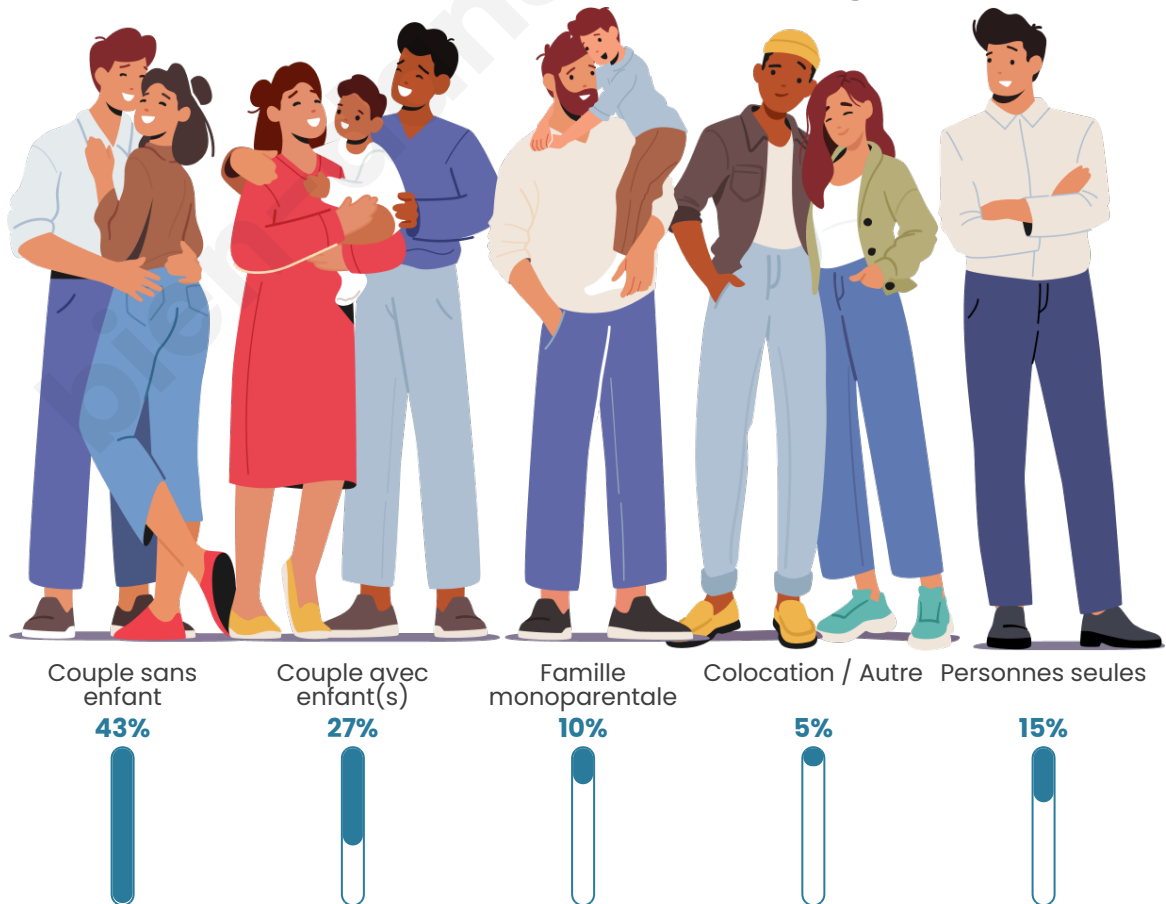

Tranche d'âge

Activité professionnelle

Niveau de diplôme

Composition des ménages

Profils électoraux

Premier tour

	Marine LE PEN	31.18 %
	Emmanuel MACRON	29.03 %
	Jean-Luc MÉLENCHON	10.22 %
	Jean LASSALLE	8.06 %
	Éric ZEMMOUR	5.91 %
	Valérie PÉCRESSÉ	5.38 %
	Yannick JADOT	3.76 %
	Anne HIDALGO	2.69 %
	Nicolas DUPONT-AIGNAN	2.69 %
	Nathalie ARTHAUD	0.54 %
	Philippe POUTOU	0.54 %
	Fabien ROUSSEL	0.00 %