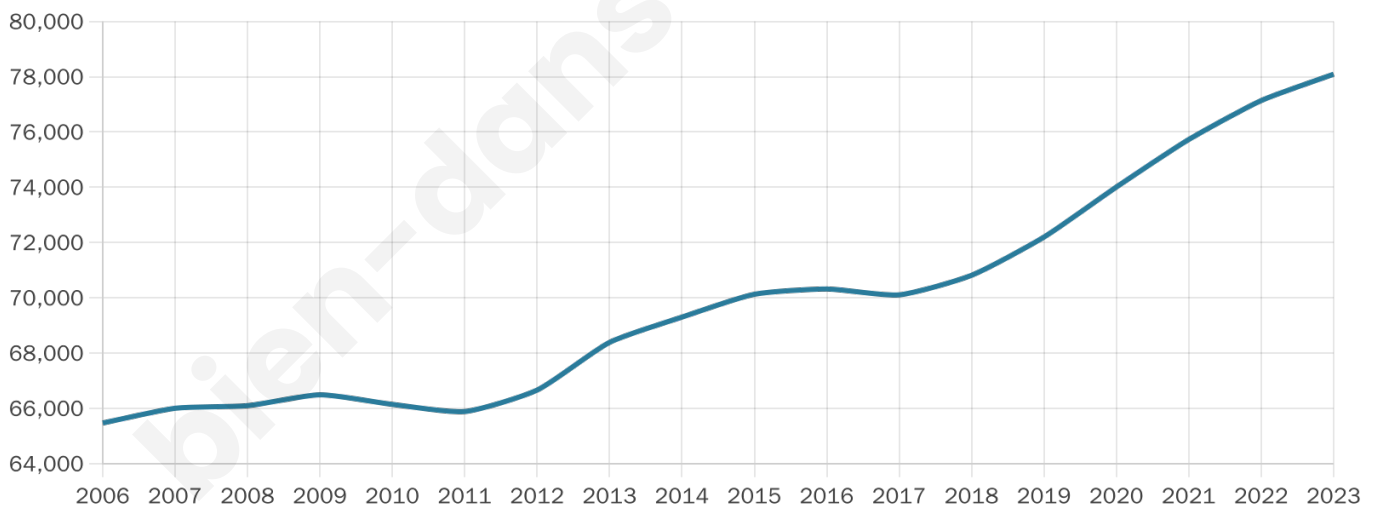

Nombre d'habitants

78 090

Age moyen

40 ans

Pop active

50.8%

Taux chômage

8.7%

Pop densité

1 627 h/km²

Revenu moyen

24 770 €/an

Evolution du nombre d'habitants

Sources : Institut national de la statistique et des études économiques (insee) selon Les dernières parutions officielles de 2024 portant sur les années 2020, 2021 et 2022.

Tranche d'âge

Activité professionnelle

Niveau de diplôme

Composition des ménages

Profils électoraux

Premier tour

	Emmanuel MACRON	32.77 %
	Jean-Luc MÉLENCHON	23.86 %
	Marine LE PEN	15.52 %
	Yannick JADOT	6.69 %
	Éric ZEMMOUR	5.93 %
	Valérie PÉCRESE	3.91 %
	Jean LASSALLE	3.15 %
	Anne HIDALGO	2.95 %
	Fabien ROUSSEL	2.30 %
	Nicolas DUPONT-AIGNAN	1.61 %
	Philippe POUTOU	0.90 %
	Nathalie ARTHAUD	0.40 %