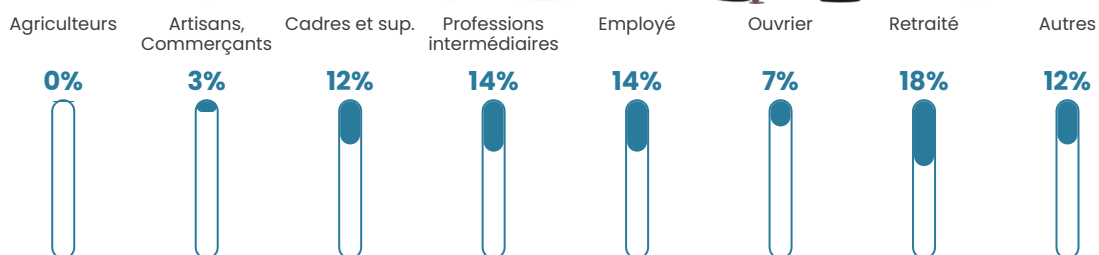

Pop densité

1 627 h/km²

Revenu moyen

24 770 €/an

Evolution du nombre d'habitants

Sources : Institut national de la statistique et des études économiques (insee) selon Les dernières parutions officielles de 2024 portant sur les années 2020, 2021 et 2022.

Tranche d'âge

Activité professionnelle

Niveau de diplôme

Composition des ménages

Profils électoraux

Premier tour

	Emmanuel MACRON	32.77 %
	Jean-Luc MÉLENCHON	23.86 %
	Marine LE PEN	15.52 %
	Yannick JADOT	6.69 %
	Éric ZEMMOUR	5.93 %
	Valérie PÉCRESE	3.91 %
	Jean LASSALLE	3.15 %
	Anne HIDALGO	2.95 %
	Fabien ROUSSEL	2.30 %
	Nicolas DUPONT-AIGNAN	1.61 %
	Philippe POUTOU	0.90 %
	Nathalie ARTHAUD	0.40 %