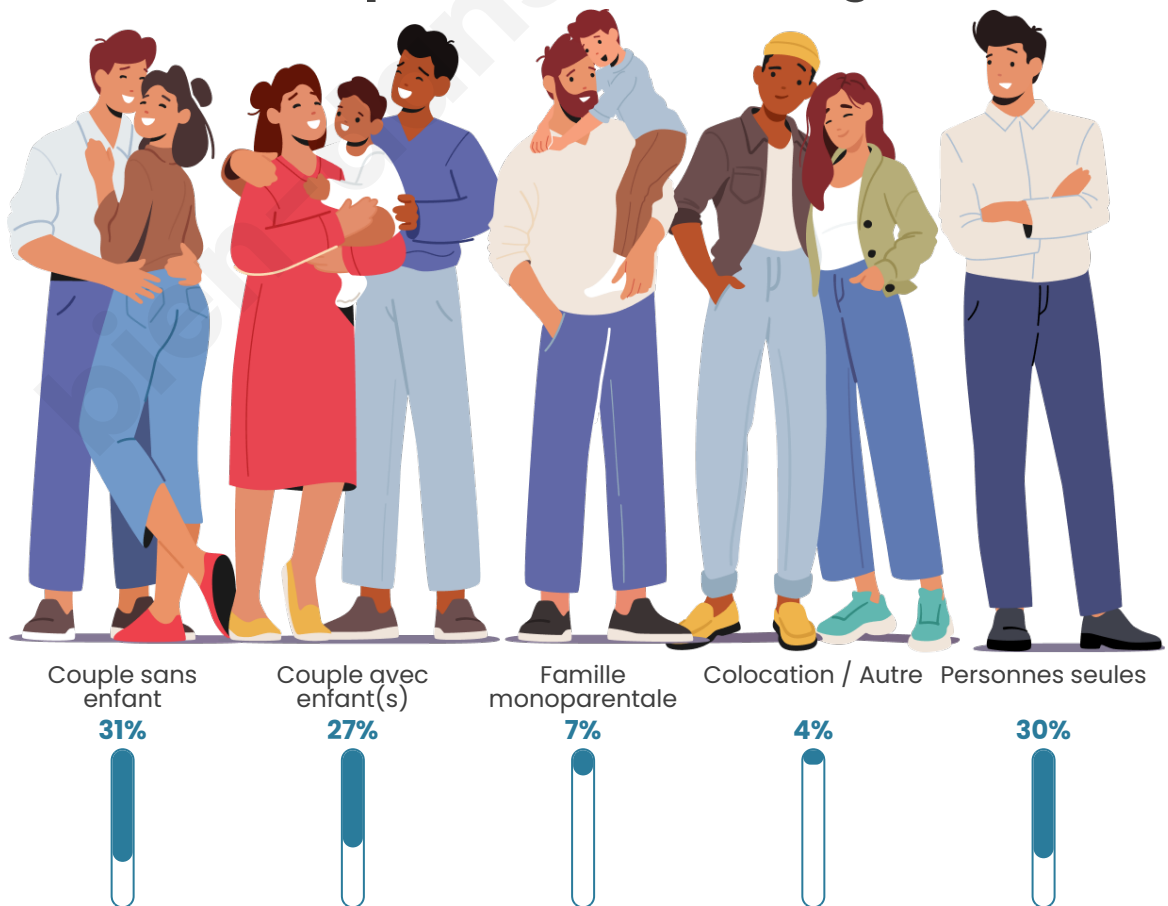

Tranche d'âge

Activité professionnelle

Niveau de diplôme

Composition des ménages

Profils électoraux

Premier tour

	Emmanuel MACRON	32.77 %
	Jean-Luc MÉLENCHON	23.86 %
	Marine LE PEN	15.52 %
	Yannick JADOT	6.69 %
	Éric ZEMMOUR	5.93 %
	Valérie PÉCRESE	3.91 %
	Jean LASSALLE	3.15 %
	Anne HIDALGO	2.95 %
	Fabien ROUSSEL	2.30 %
	Nicolas DUPONT-AIGNAN	1.61 %
	Philippe POUTOU	0.90 %
	Nathalie ARTHAUD	0.40 %