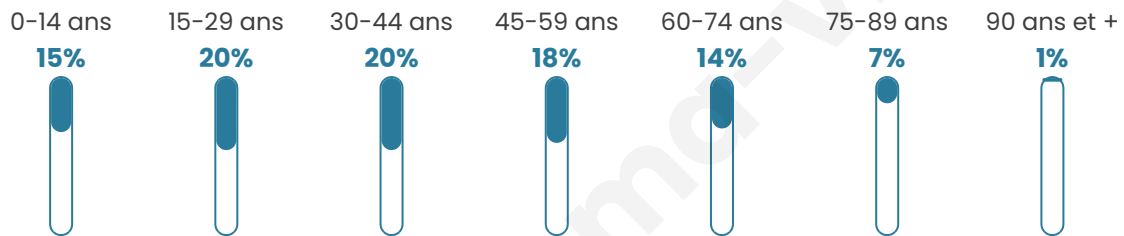

Nombre d'habitants

78 090

Age moyen

40 ans

Pop active

50.8%

Taux chômage

8.7%

Pop densité

1 627 h/km²

Revenu moyen

24 770 €/an

Evolution du nombre d'habitants

Sources : Institut national de la statistique et des études économiques (insee) selon Les dernières parutions officielles de 2024 portant sur les années 2020, 2021 et 2022.

Tranche d'âge

Activité professionnelle

Niveau de diplôme

Composition des ménages

Profils électoraux

Premier tour

	Emmanuel MACRON	32.77 %
	Jean-Luc MÉLENCHON	23.86 %
	Marine LE PEN	15.52 %
	Yannick JADOT	6.69 %
	Éric ZEMMOUR	5.93 %
	Valérie PÉCRESE	3.91 %
	Jean LASSALLE	3.15 %
	Anne HIDALGO	2.95 %
	Fabien ROUSSEL	2.30 %
	Nicolas DUPONT-AIGNAN	1.61 %
	Philippe POUTOU	0.90 %
	Nathalie ARTHAUD	0.40 %