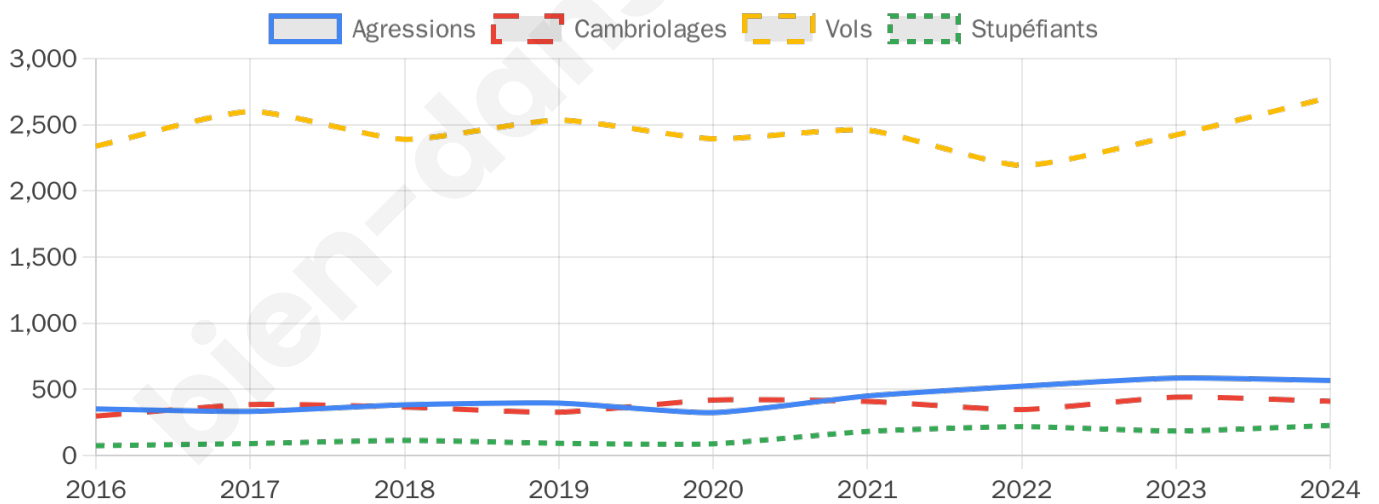

47 491 inscrits

Participation : 79.36%

Votes blancs : 1.34%

Votes nuls : 0.48%

Second tour

	Emmanuel MACRON	70,98 %
	Marine LE PEN	29,02 %

47 517 inscrits

Participation : 75.53%

Votes blancs : 6.57%

Votes nuls : 2.15%

Sécurité

Agressions physiques / sexuelles

567

Cambriolages

410

Vols / dégradations

2 708

Stupéfiants

227

Evolution du nombre d'infractions

Pour comparer

(en proportion du nombre d'habitants)

■ Ville ■ Département ■ Région

Sources : Bases statistiques communale, départementale et régionale de la délinquance enregistrée par la police et la gendarmerie nationales selon les dernières parutions officielles de 2025 portant sur l'année 2024 ([data.gouv](https://data.gouv.fr)).