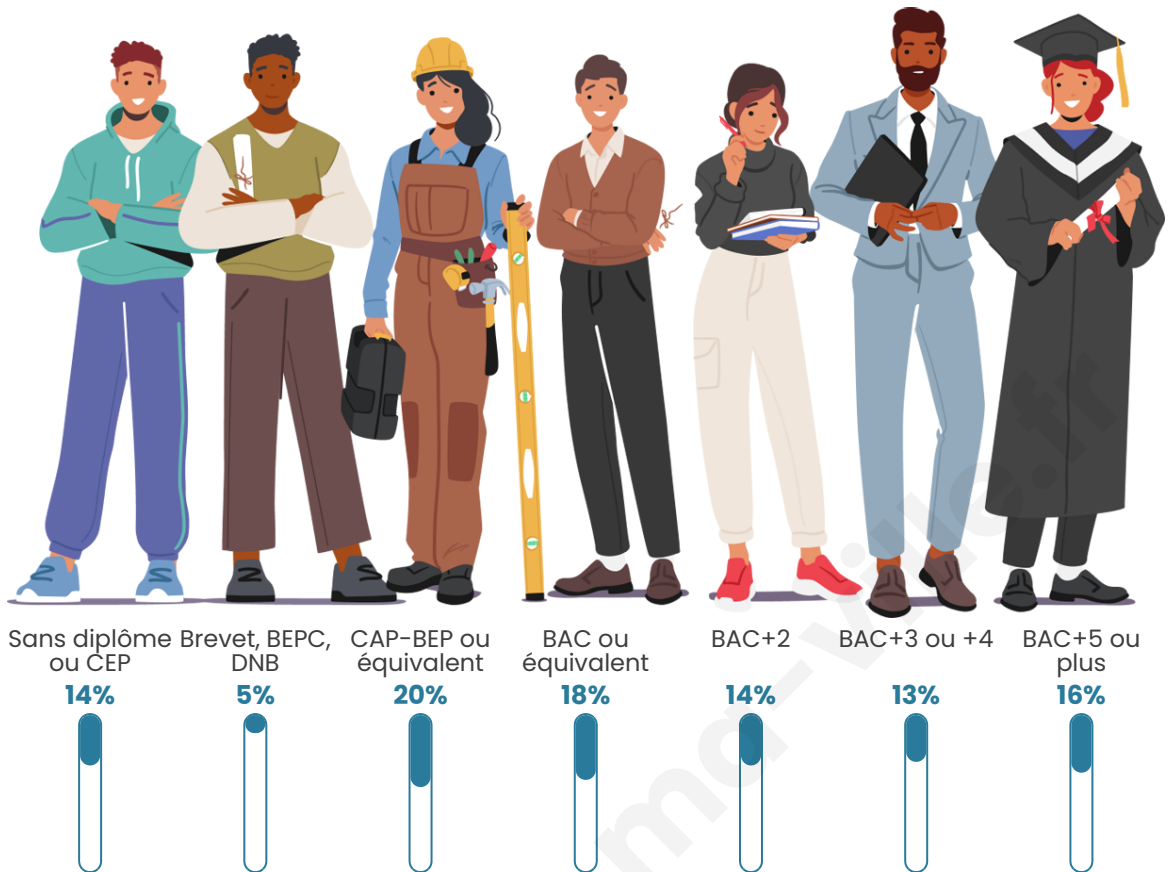

Nombre d'habitants

78 090

Age moyen

40 ans

Pop active

50.8%

Taux chômage

8.7%

Pop densité

1 627 h/km²

Revenu moyen

24 770 €/an

Evolution du nombre d'habitants

Sources : Institut national de la statistique et des études économiques (insee) selon Les dernières parutions officielles de 2024 portant sur les années 2020, 2021 et 2022.

Tranche d'âge

Activité professionnelle

Niveau de diplôme

Composition des ménages

Profils électoraux

Premier tour

	Emmanuel MACRON	32.77 %
	Jean-Luc MÉLENCHON	23.86 %
	Marine LE PEN	15.52 %
	Yannick JADOT	6.69 %
	Éric ZEMMOUR	5.93 %
	Valérie PÉCRESE	3.91 %
	Jean LASSALLE	3.15 %
	Anne HIDALGO	2.95 %
	Fabien ROUSSEL	2.30 %
	Nicolas DUPONT-AIGNAN	1.61 %
	Philippe POUTOU	0.90 %
	Nathalie ARTHAUD	0.40 %