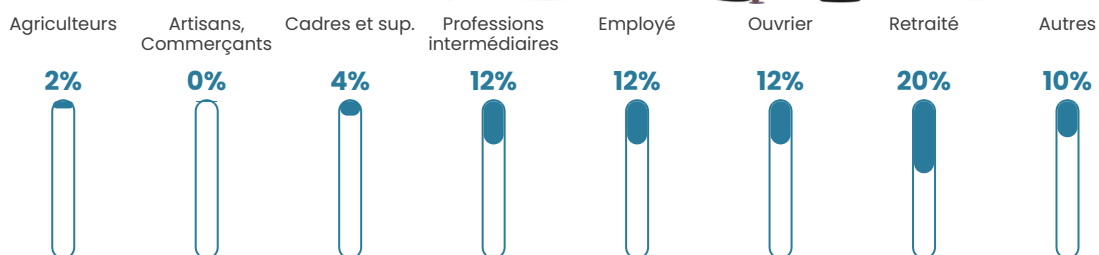

Activité professionnelle