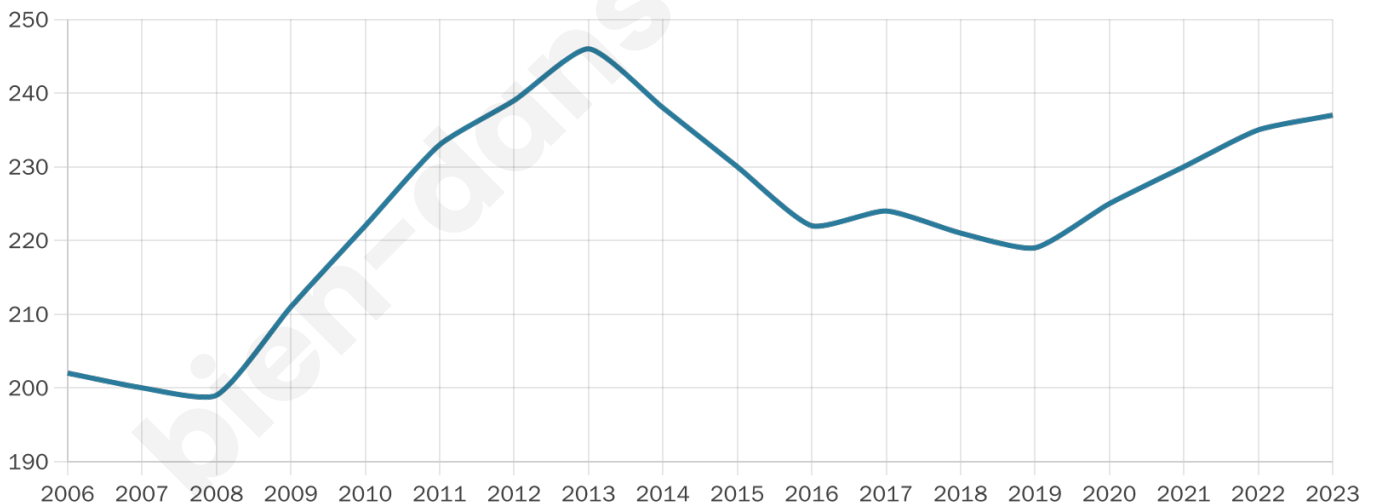

Statistiques sur la population

Nombre d'habitants

237

Age moyen

45 ans

Pop active

42.2%

Taux chômage

10.3%

Pop densité

59 h/km²

Revenu moyen

19 060 €/an

Evolution du nombre d'habitants

Sources : Institut national de la statistique et des études économiques (insee) selon Les dernières parutions officielles de 2024 portant sur les années 2020, 2021 et 2022.