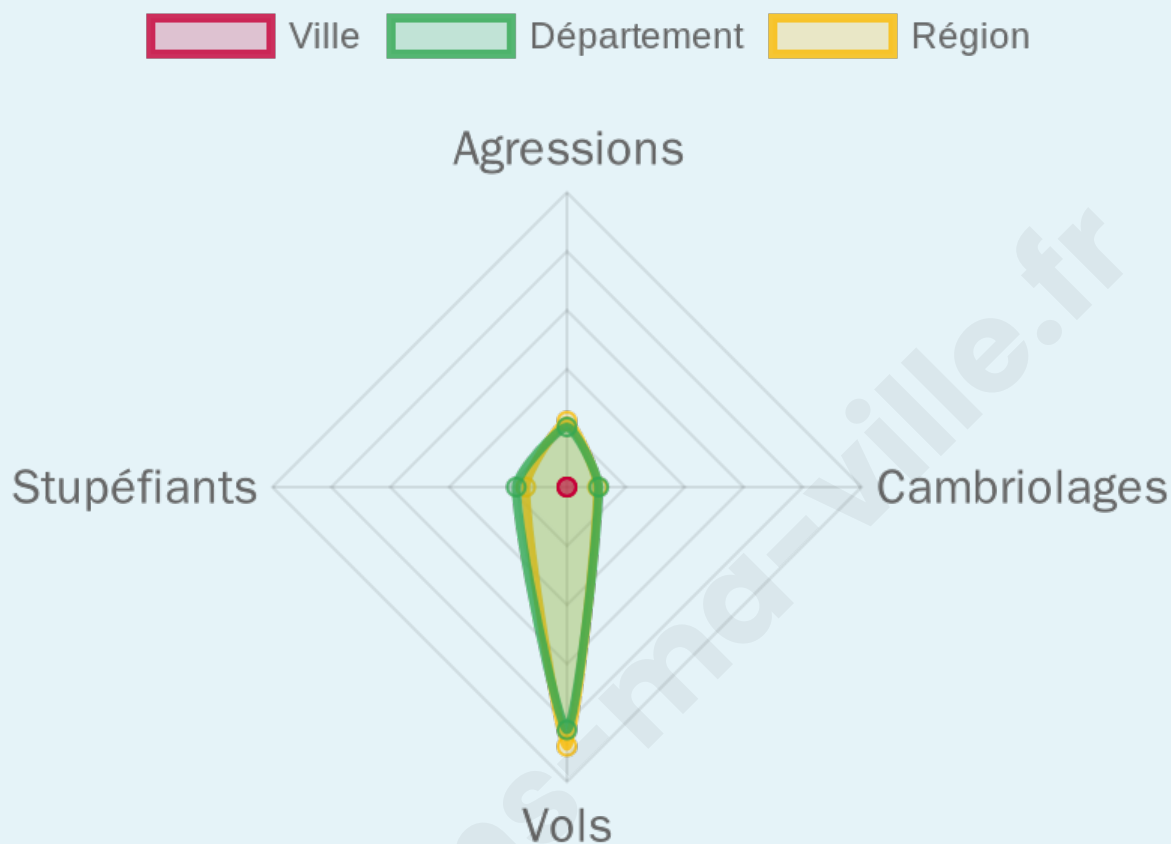

Pour comparer

(en proportion du nombre d'habitants)

Sources : Bases statistiques communale, départementale et régionale de la délinquance enregistrée par la police et la gendarmerie nationales selon les dernières parutions officielles de 2025 portant sur l'année 2024 ([data.gouv](https://data.gouv.fr)).

Agressions physiques / sexuelles : Violences sexuelles, coups et blessures volontaires intrafamiliaux, coups et blessures volontaires, autres coups, blessures volontaires et vols violents sans arme.

Cambriolages : Cambriolages de logements.

Vols : Vols avec armes, vols d'accessoires sur véhicules, vols dans les véhicules, vols de véhicules, vols sans violence contre des personnes, destructions, dégradations volontaires et escroqueries.

Stupéfiants : Trafic de stupéfiants dont (AFD) et usage de stupéfiants.