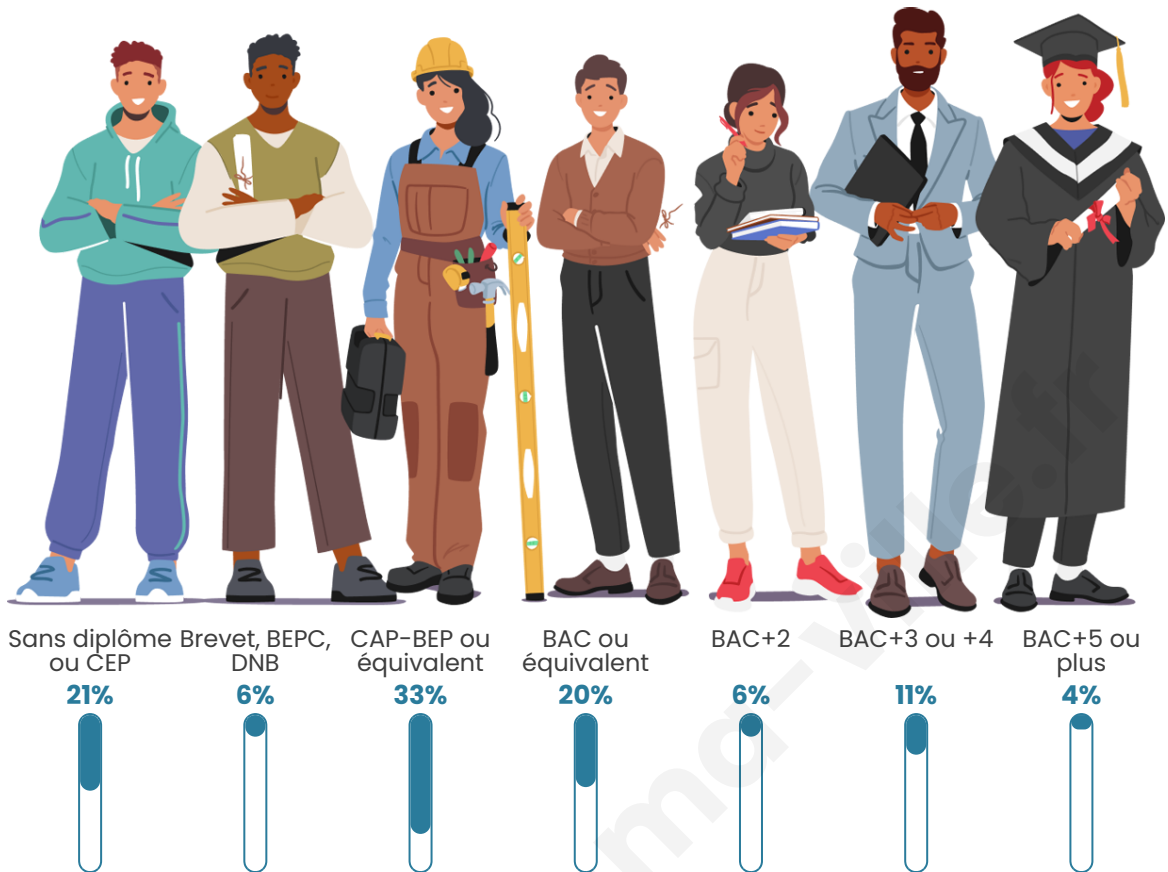

237

Age moyen

45 ans

Pop active

42.2%

Taux chômage

10.3%

Pop densité

Tranche d'âge

Activité professionnelle

Niveau de diplôme

Composition des ménages

Profils électoraux

Premier tour

Marine LE PEN 37.09 %

Emmanuel
MACRON 22.52 %