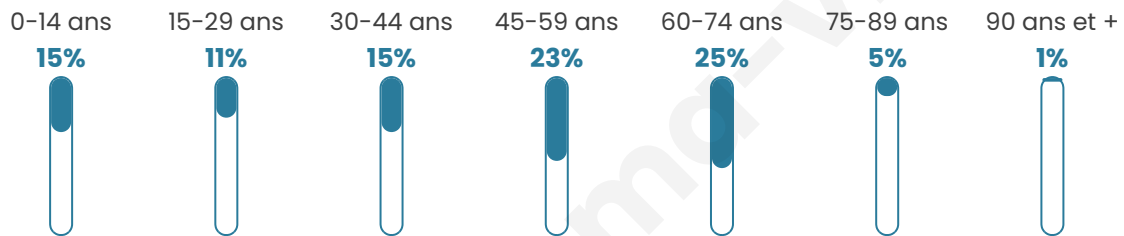

Tranche d'âge