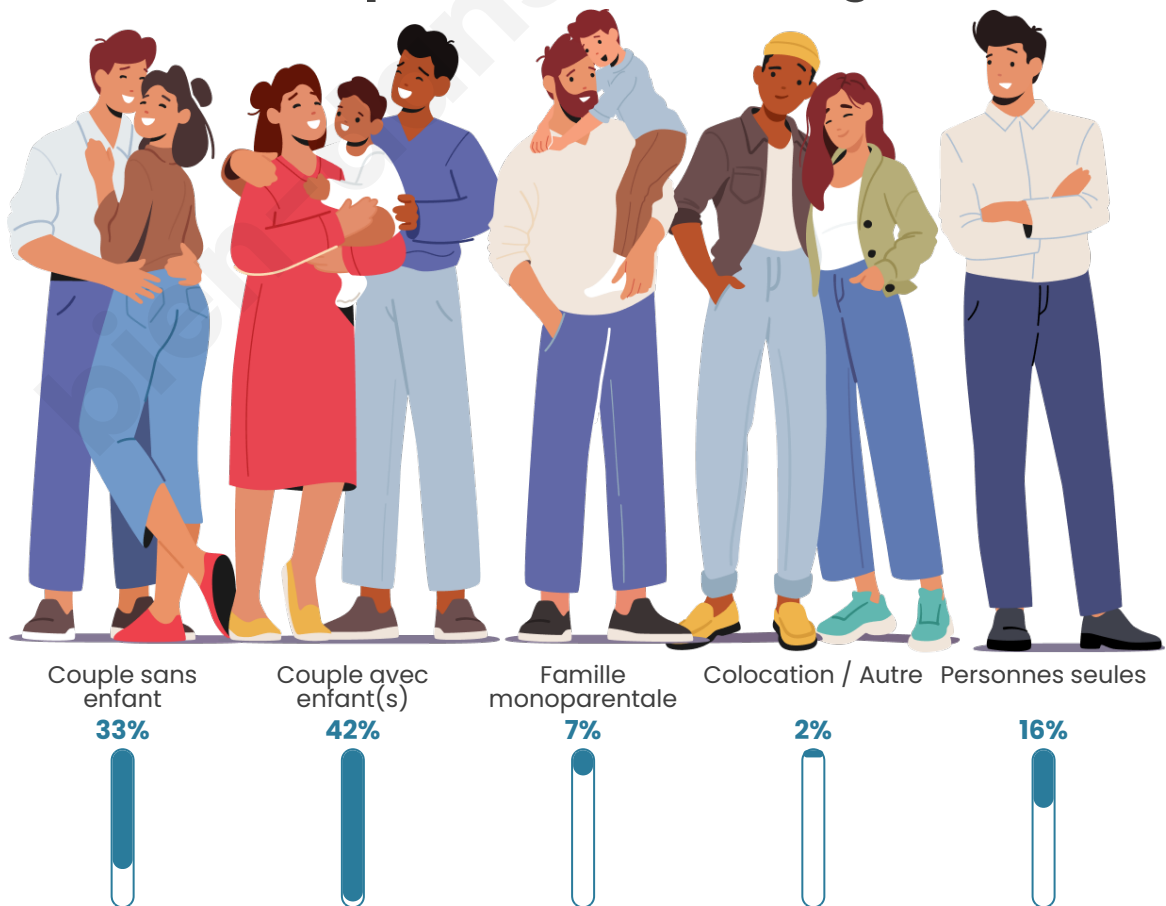

Tranche d'âge

Activité professionnelle

Niveau de diplôme

Composition des ménages

Profils électoraux

Premier tour

	Emmanuel MACRON	26.75 %
	Marine LE PEN	24.06 %
	Jean-Luc MÉLENCHON	20.55 %
	Éric ZEMMOUR	8.02 %
	Yannick JADOT	5.80 %
	Valérie PÉCRESE	5.12 %
	Jean LASSALLE	2.47 %
	Nicolas DUPONT- AIGNAN	2.43 %
	Fabien ROUSSEL	2.36 %
	Anne HIDALGO	1.29 %
	Philippe POUTOU	0.90 %
	Nathalie ARTHAUD	0.25 %