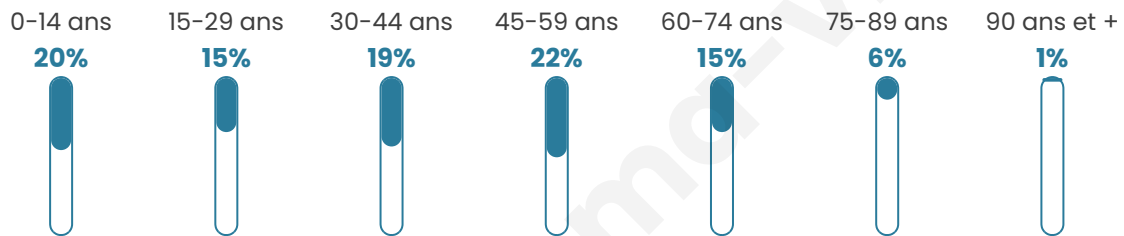

Age moyen

39 ans

Pop active

48.5%

Taux chômage

5.9%

Pop densité

1 069 h/km²

Revenu moyen

27 430 €/an

Evolution du nombre d'habitants

Sources : Institut national de la statistique et des études économiques (insee) selon Les dernières parutions officielles de 2024 portant sur les années 2020, 2021 et 2022.

Tranche d'âge

Activité professionnelle

Niveau de diplôme

Composition des ménages

Profils électoraux

Premier tour

	Emmanuel MACRON	26.75 %
	Marine LE PEN	24.06 %
	Jean-Luc MÉLENCHON	20.55 %
	Éric ZEMMOUR	8.02 %
	Yannick JADOT	5.80 %
	Valérie PÉCRESE	5.12 %
	Jean LASSALLE	2.47 %
	Nicolas DUPONT- AIGNAN	2.43 %
	Fabien ROUSSEL	2.36 %
	Anne HIDALGO	1.29 %
	Philippe POUTOU	0.90 %
	Nathalie ARTHAUD	0.25 %