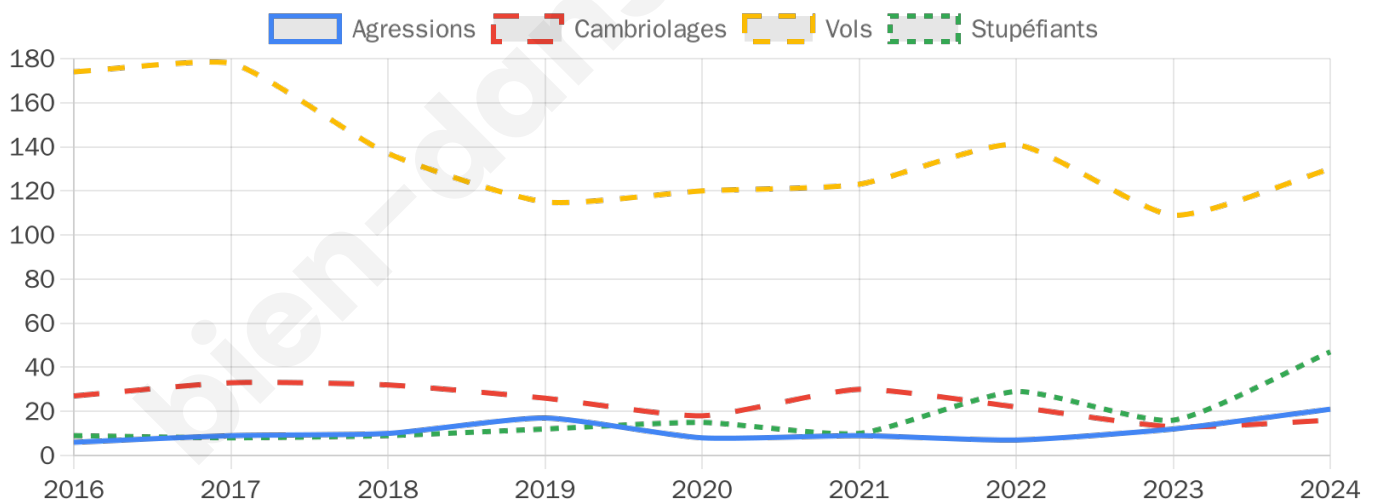

Second tour

	Emmanuel MACRON	58,45 %
	Marine LE PEN	41,55 %

3 648 inscrits

Participation : 74.84%

Votes blancs : 6.81%

Votes nuls : 2.56%

3 649 inscrits

Participation : 78.05%

Votes blancs : 1.30%

Votes nuls : 0.63%

Sécurité

Agressions physiques / sexuelles

21

Cambriolages

16

Vols / dégradations

130

Stupéfiants

47

Evolution du nombre d'infractions

Pour comparer

(en proportion du nombre d'habitants)

Sources : Bases statistiques communale, départementale et régionale de la délinquance enregistrée par la police et la gendarmerie nationales selon les dernières parutions officielles de 2025 portant sur l'année 2024 ([data.gouv](https://data.gouv.fr)).