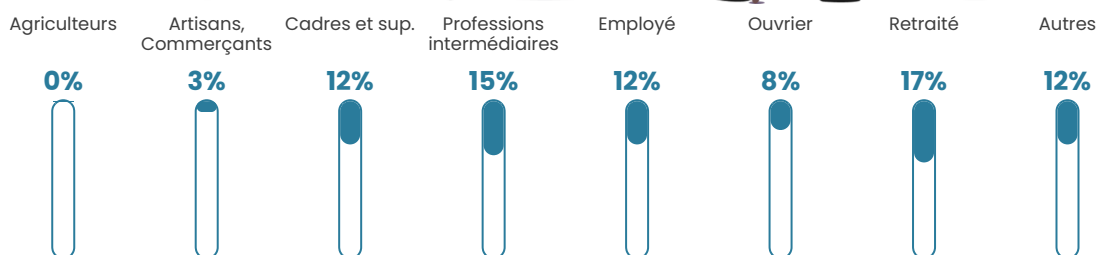

Revenu moyen

27 430 €/an

Evolution du nombre d'habitants

Sources : Institut national de la statistique et des études économiques (insee) selon Les dernières parutions officielles de 2024 portant sur les années 2020, 2021 et 2022.

Tranche d'âge

Activité professionnelle

Niveau de diplôme

Composition des ménages

Profils électoraux

Premier tour

	Emmanuel MACRON	26.75 %
	Marine LE PEN	24.06 %
	Jean-Luc MÉLENCHON	20.55 %
	Éric ZEMMOUR	8.02 %
	Yannick JADOT	5.80 %
	Valérie PÉCRESE	5.12 %
	Jean LASSALLE	2.47 %
	Nicolas DUPONT- AIGNAN	2.43 %
	Fabien ROUSSEL	2.36 %
	Anne HIDALGO	1.29 %
	Philippe POUTOU	0.90 %
	Nathalie ARTHAUD	0.25 %