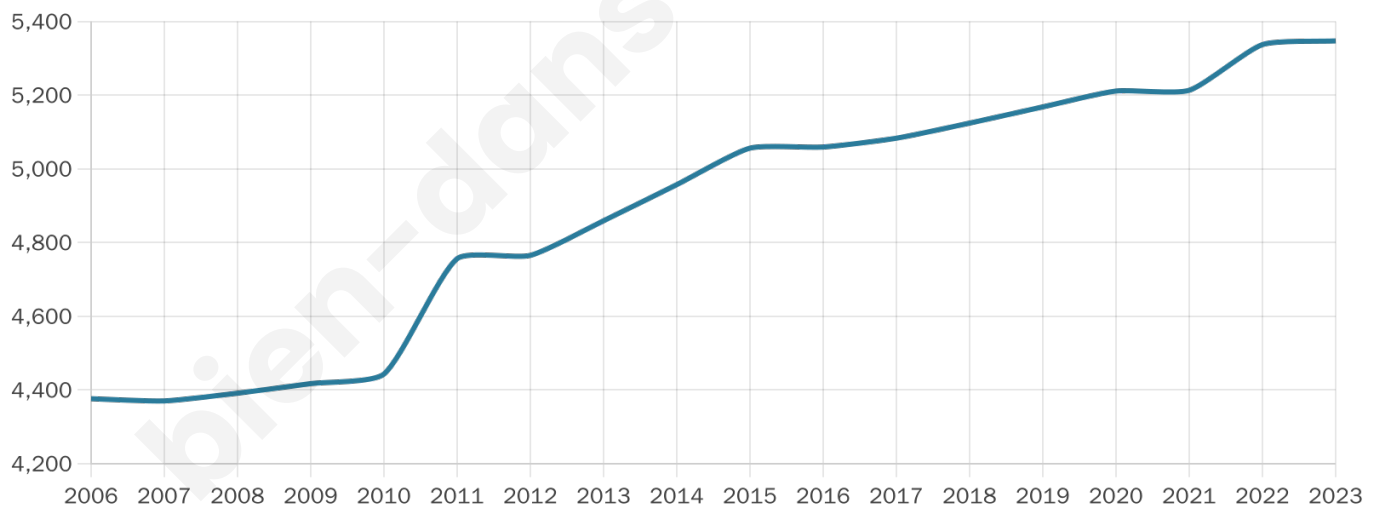

Version web

Ville de Mériel

Présenté par

BIEN dans
ma **VILLE** 

Sommaire

Situation géographique	3
Statistiques sur la population	4
Evolution du nombre d'habitants	4
Tranche d'âge	5
0-14 ans	5
15-29 ans	5
30-44 ans	5
45-59 ans	5
60-74 ans	5
75-89 ans	5
90 ans et +	5
Activité professionnelle	5
Agriculteurs	5
Artisans, Commerçants	5
Cadres et sup.	5
Professions intermédiaires	5
Employé	5
Ouvrier	5
Retraité	5
Autres	5
Niveau de diplôme	6
Sans diplôme ou CEP	6
Brevet, BEPC, DNB	6
CAP-BEP ou équivalent	6
BAC ou équivalent	6
BAC+2	6
BAC+3 ou +4	6
BAC+5 ou plus	6
Composition des ménages	6
Couple sans enfant	6
Couple avec enfant(s)	6
Famille monoparentale	6
Colocation / Autre	6
Personnes seules	6
Profils électoraux	7
Premier tour	7
Sécurité	8
Evolution du nombre d'infractions	8
Pour comparer	9
Services à la population	10
Commerce	10
Éducation	10
Villes autour de Mériel	11
Avis sur la ville de Mériel	12
Moyenne par critère	12
Villes autour de Mériel	12
Répartition des avis par note	12
Répartition des avis par note	12

Age moyen

39 ans

Pop active

48.5%

Taux chômage

5.9%

Pop densité

1 069 h/km²

Revenu moyen

27 430 €/an

Evolution du nombre d'habitants

Sources : Institut national de la statistique et des études économiques (insee) selon Les dernières parutions officielles de 2024 portant sur les années 2020, 2021 et 2022.