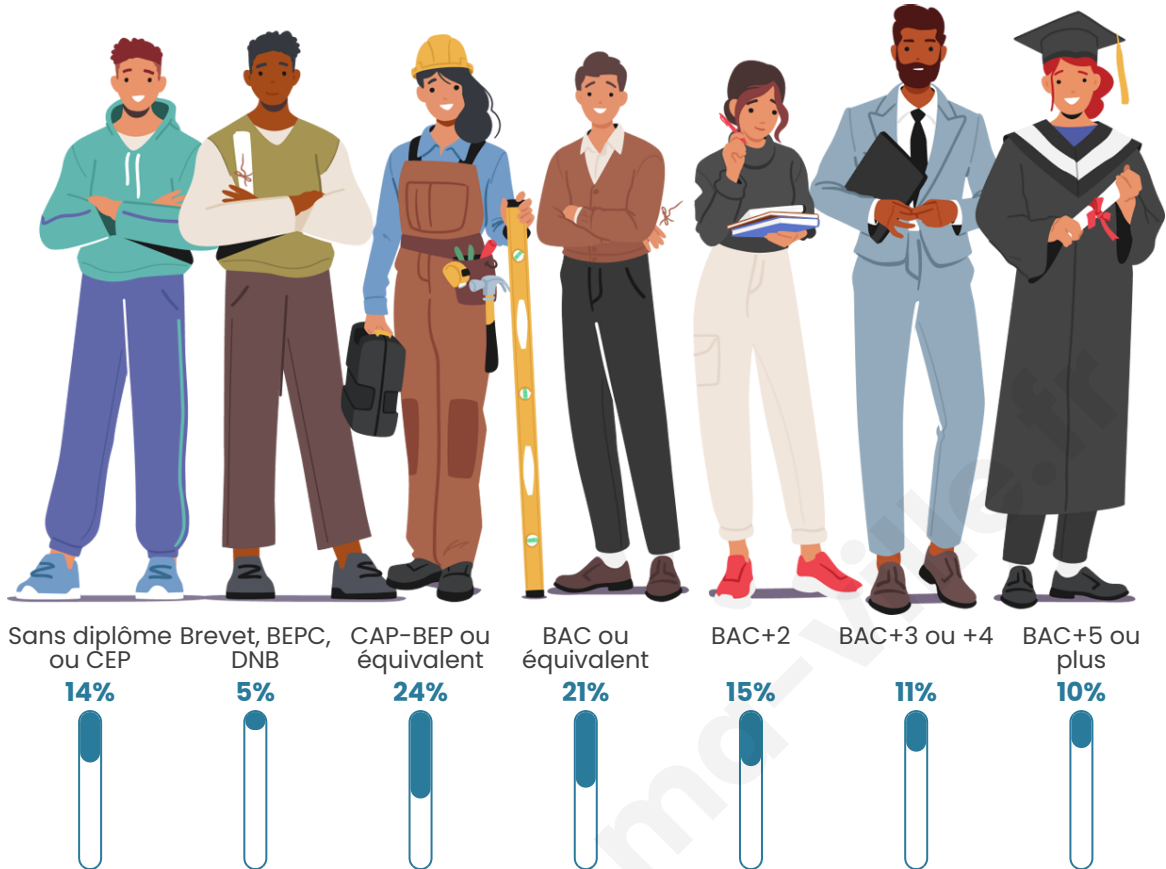

Tranche d'âge

Activité professionnelle

Niveau de diplôme

Composition des ménages

Profils électoraux

Premier tour

	Emmanuel MACRON	26.75 %
	Marine LE PEN	24.06 %
	Jean-Luc MÉLENCHON	20.55 %
	Éric ZEMMOUR	8.02 %
	Yannick JADOT	5.80 %
	Valérie PÉCRESE	5.12 %
	Jean LASSALLE	2.47 %
	Nicolas DUPONT- AIGNAN	2.43 %
	Fabien ROUSSEL	2.36 %
	Anne HIDALGO	1.29 %
	Philippe POUTOU	0.90 %
	Nathalie ARTHAUD	0.25 %