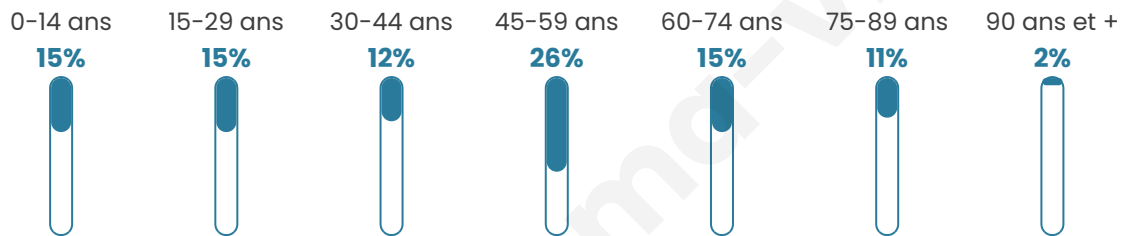

Version web

Ville de Méricourt-en-Vimeu

Présenté par

BIEN dans ma **VILLE** 

Sommaire

Situation géographique	3
Statistiques sur la population	4
Evolution du nombre d'habitants	4
Tranche d'âge	5
0-14 ans	5
15-29 ans	5
30-44 ans	5
45-59 ans	5
60-74 ans	5
75-89 ans	5
90 ans et +	5
Activité professionnelle	5
Agriculteurs	5
Artisans, Commerçants	5
Cadres et sup.	5
Professions intermédiaires	5
Employé	5
Ouvrier	5
Retraité	5
Autres	5
Niveau de diplôme	6
Sans diplôme ou CEP	6
Brevet, BEPC, DNB	6
CAP-BEP ou équivalent	6
BAC ou équivalent	6
BAC+2	6
BAC+3 ou +4	6
BAC+5 ou plus	6
Composition des ménages	6
Couple sans enfant	6
Couple avec enfant(s)	6
Famille monoparentale	6
Colocation / Autre	6
Personnes seules	6
Profils électoraux	7
Premier tour	7
Sécurité	8
Evolution du nombre d'infractions	8
Pour comparer	9
Services à la population	10
Commerce	10
Éducation	10
Villes autour de Méricourt-en-Vimeu	12

45 ans

Pop active

49.1%

Taux chômage

11.1%

Pop densité

35 h/km²

Revenu moyen

Tranche d'âge

Activité professionnelle

Niveau de diplôme

Composition des ménages

Profils électoraux

Premier tour

	Marine LE PEN	40.28 %
	Emmanuel MACRON	23.61 %
	Jean-Luc MÉLENCHON	13.89 %
	Nicolas DUPONT-AIGNAN	6.94 %
	Jean LASSALLE	4.17 %
	Fabien ROUSSEL	2.78 %
	Éric ZEMMOUR	2.78 %
	Yannick JADOT	2.78 %
	Nathalie ARTHAUD	1.39 %
	Philippe POUTOU	1.39 %
	Anne HIDALGO	0.00 %
	Valérie PÉCRESSÉ	0.00 %