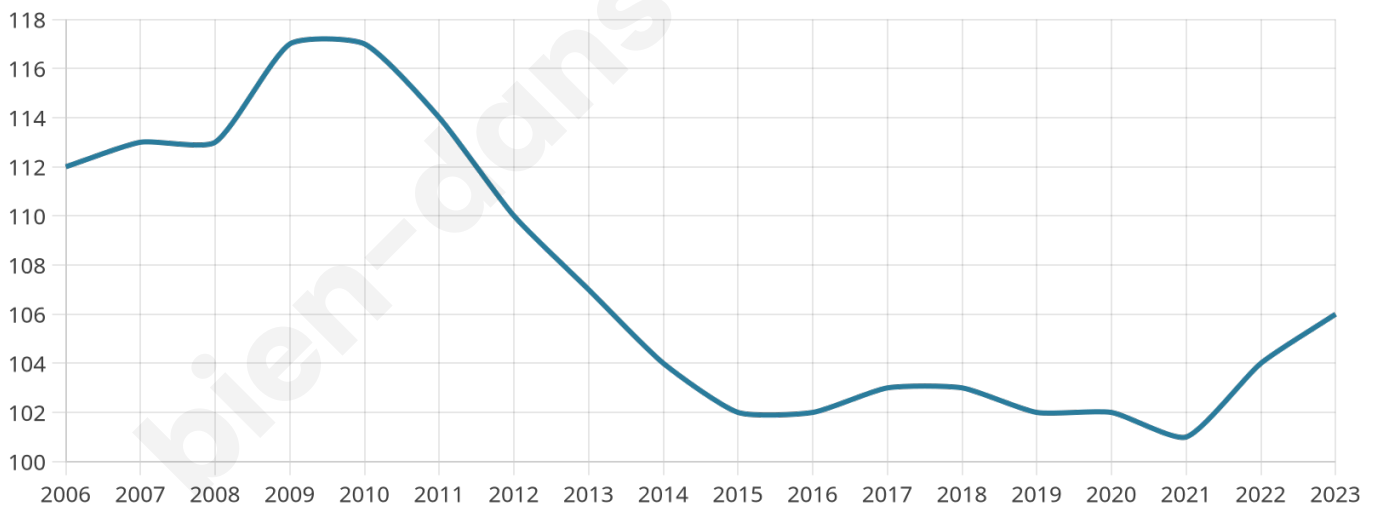

Version web

Ville de Méricourt-en-Vimeu

Présenté par

BIEN dans ma **VILLE** 

Sommaire

Situation géographique	3
Statistiques sur la population	4
Evolution du nombre d'habitants	4
Tranche d'âge	5
0-14 ans	5
15-29 ans	5
30-44 ans	5
45-59 ans	5
60-74 ans	5
75-89 ans	5
90 ans et +	5
Activité professionnelle	5
Agriculteurs	5
Artisans, Commerçants	5
Cadres et sup.	5
Professions intermédiaires	5
Employé	5
Ouvrier	5
Retraité	5
Autres	5
Niveau de diplôme	6
Sans diplôme ou CEP	6
Brevet, BEPC, DNB	6
CAP-BEP ou équivalent	6
BAC ou équivalent	6
BAC+2	6
BAC+3 ou +4	6
BAC+5 ou plus	6
Composition des ménages	6
Couple sans enfant	6
Couple avec enfant(s)	6
Famille monoparentale	6
Colocation / Autre	6
Personnes seules	6
Profils électoraux	7
Premier tour	7
Sécurité	8
Evolution du nombre d'infractions	8
Pour comparer	9
Services à la population	10
Commerce	10
Éducation	10
Villes autour de Méricourt-en-Vimeu	12

45 ans

Pop active

49.1%

Taux chômage

11.1%

Pop densité

35 h/km²

Revenu moyen

18 690 €/an

Evolution du nombre d'habitants

Sources : Institut national de la statistique et des études économiques (insee) selon Les dernières parutions officielles de 2024 portant sur les années 2020, 2021 et 2022.