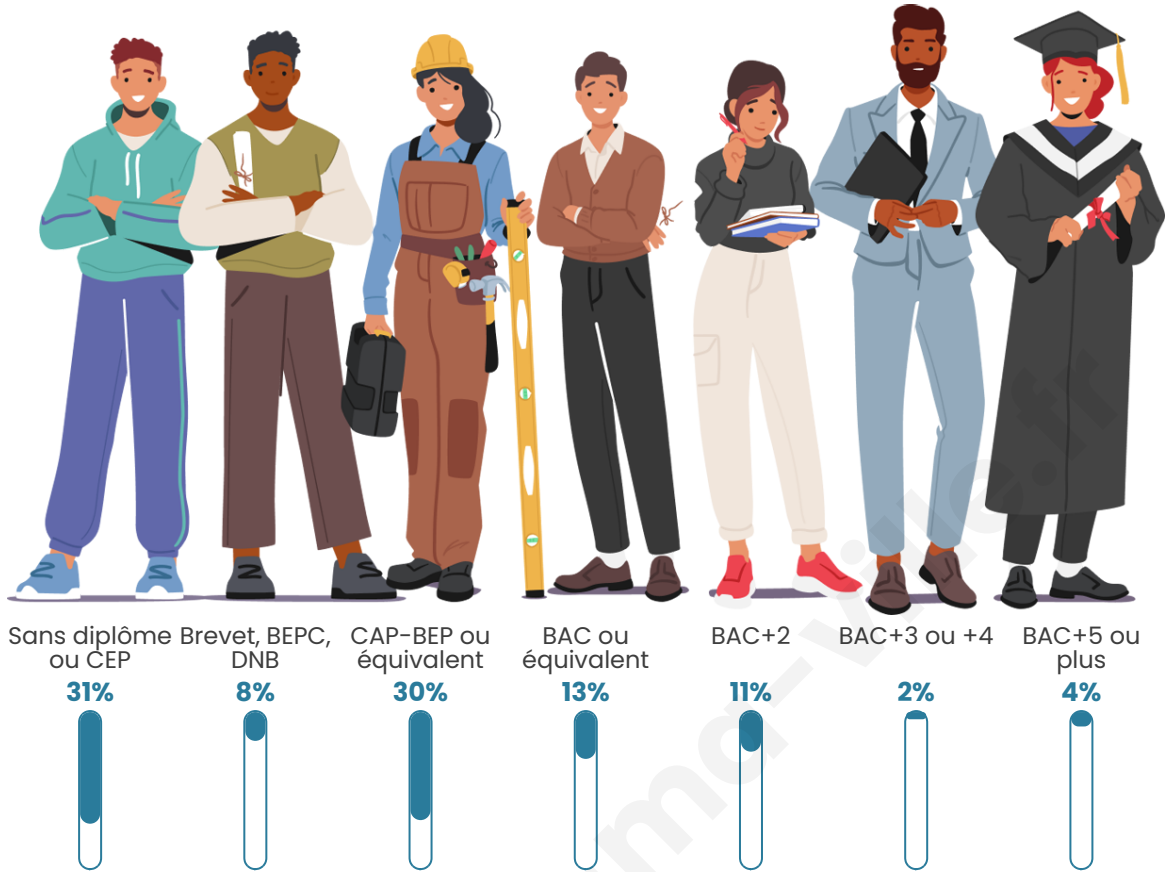

Tranche d'âge

Activité professionnelle

Niveau de diplôme

Composition des ménages

Profils électoraux

Premier tour

	Marine LE PEN	40.28 %
	Emmanuel MACRON	23.61 %
	Jean-Luc MÉLENCHON	13.89 %
	Nicolas DUPONT-AIGNAN	6.94 %
	Jean LASSALLE	4.17 %
	Fabien ROUSSEL	2.78 %
	Éric ZEMMOUR	2.78 %
	Yannick JADOT	2.78 %
	Nathalie ARTHAUD	1.39 %
	Philippe POUTOU	1.39 %
	Anne HIDALGO	0.00 %
	Valérie PÉCRESSÉ	0.00 %