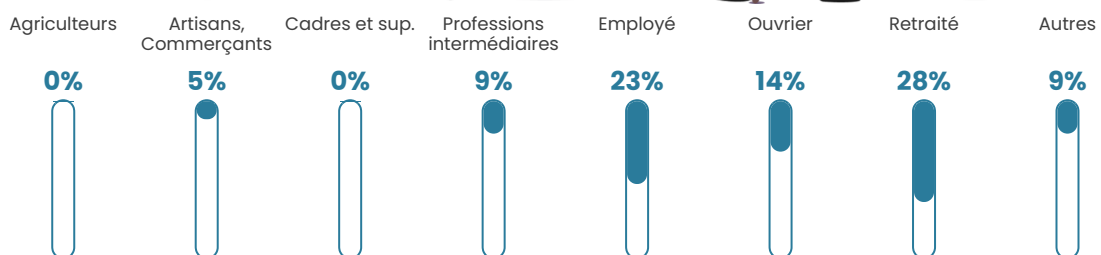

45 ans

Pop active

49.1%

Taux chômage

11.1%

Pop densité

35 h/km²

Revenu moyen

18 690 €/an

Evolution du nombre d'habitants

Sources : Institut national de la statistique et des études économiques (insee) selon Les dernières parutions officielles de 2024 portant sur les années 2020, 2021 et 2022.

Tranche d'âge

Activité professionnelle

Niveau de diplôme

Composition des ménages

Profils électoraux

Premier tour

	Marine LE PEN	40.28 %
	Emmanuel MACRON	23.61 %
	Jean-Luc MÉLENCHON	13.89 %
	Nicolas DUPONT-AIGNAN	6.94 %
	Jean LASSALLE	4.17 %
	Fabien ROUSSEL	2.78 %
	Éric ZEMMOUR	2.78 %
	Yannick JADOT	2.78 %
	Nathalie ARTHAUD	1.39 %
	Philippe POUTOU	1.39 %
	Anne HIDALGO	0.00 %
	Valérie PÉCRESSÉ	0.00 %