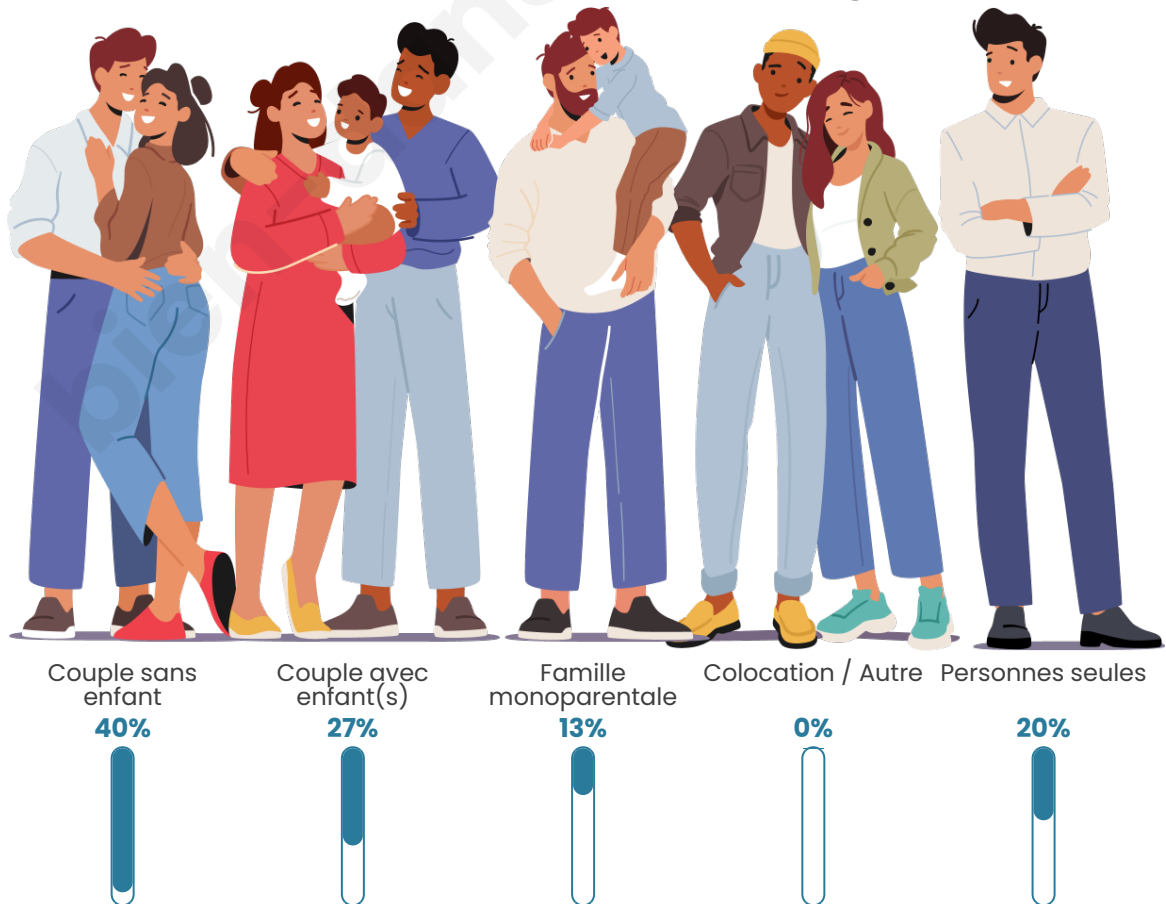

Tranche d'âge

Activité professionnelle

Niveau de diplôme

Composition des ménages

Profils électoraux

Premier tour

	Marine LE PEN	40.28 %
	Emmanuel MACRON	23.61 %
	Jean-Luc MÉLENCHON	13.89 %
	Nicolas DUPONT-AIGNAN	6.94 %
	Jean LASSALLE	4.17 %
	Fabien ROUSSEL	2.78 %
	Éric ZEMMOUR	2.78 %
	Yannick JADOT	2.78 %
	Nathalie ARTHAUD	1.39 %
	Philippe POUTOU	1.39 %
	Anne HIDALGO	0.00 %
	Valérie PÉCRESSÉ	0.00 %