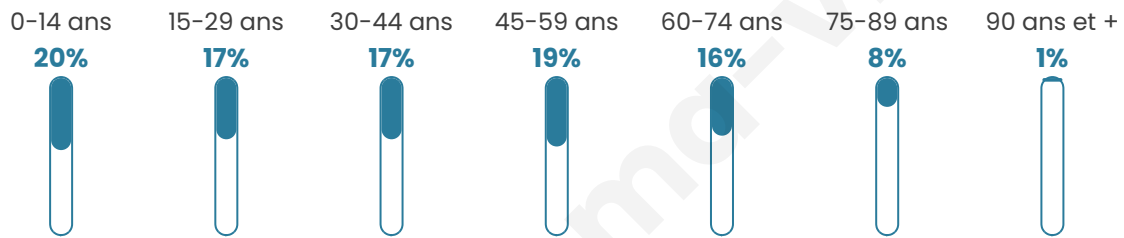

11 619

Age moyen

41 ans

Pop active

39.2%

Taux chômage

13.5%

Pop densité

1 660 h/km²

Revenu moyen

18 630 €/an

Evolution du nombre d'habitants

Sources : Institut national de la statistique et des études économiques (insee) selon Les dernières parutions officielles de 2024 portant sur les années 2020, 2021 et 2022.

Tranche d'âge

Activité professionnelle

Niveau de diplôme

Composition des ménages

Profils électoraux

Premier tour

	Marine LE PEN	43.56 %
	Jean-Luc MÉLENCHON	21.36 %
	Emmanuel MACRON	15.91 %
	Fabien ROUSSEL	7.59 %
	Éric ZEMMOUR	3.55 %
	Yannick JADOT	1.57 %
	Jean LASSALLE	1.50 %
	Nicolas DUPONT-AIGNAN	1.40 %
	Valérie PÉCRESSE	1.38 %
	Anne HIDALGO	0.82 %
	Philippe POUTOU	0.72 %
	Nathalie ARTHAUD	0.65 %

8 672 inscrits

Participation : 68.92%

Votes blancs : 1.20%

Votes nuls : 0.67%

Second tour

	Emmanuel MACRON	36,16 %
	Marine LE PEN	63,84 %

8 674 inscrits

Participation : 68.61%