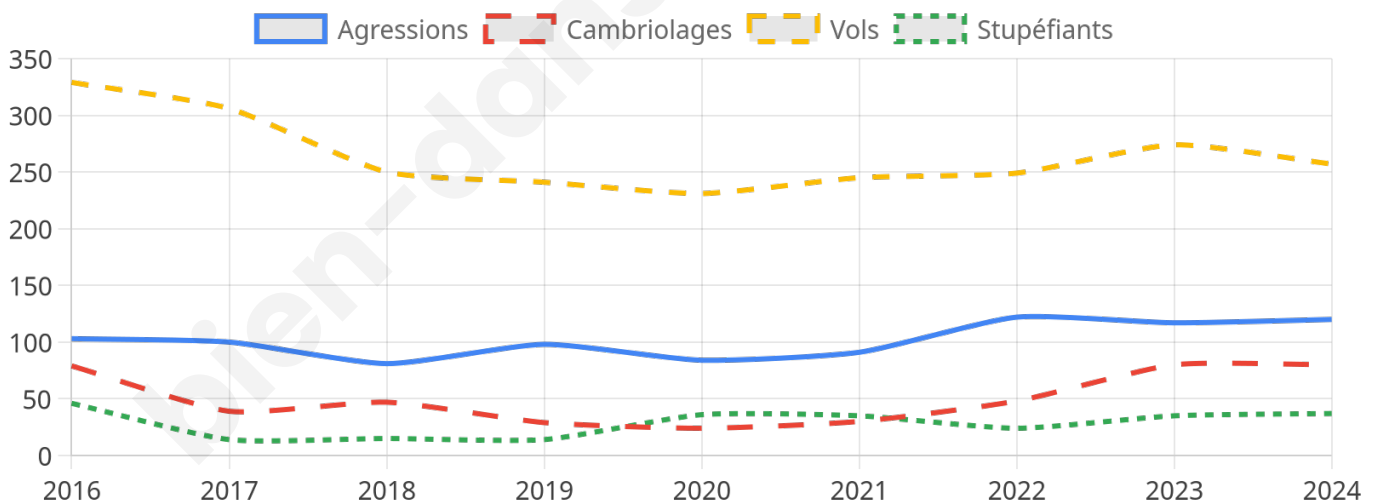

8 672 inscrits

Participation : 68.92%

Votes blancs : 1.20%

Votes nuls : 0.67%

Second tour

	Emmanuel MACRON	36,16 %
	Marine LE PEN	63,84 %

8 674 inscrits

Participation : 68.61%

Votes blancs : 4.54%

Votes nuls : 2.97%

Sécurité

Agressions physiques / sexuelles

120

Cambriolages

80

Vols / dégradations

257

Stupéfiants

37

Evolution du nombre d'infractions

Pour comparer

(en proportion du nombre d'habitants)

Sources : Bases statistiques communale, départementale et régionale de la délinquance enregistrée par la police et la gendarmerie nationales selon les dernières parutions officielles de 2025 portant sur l'année 2024 ([data.gouv](https://data.gouv.fr)).