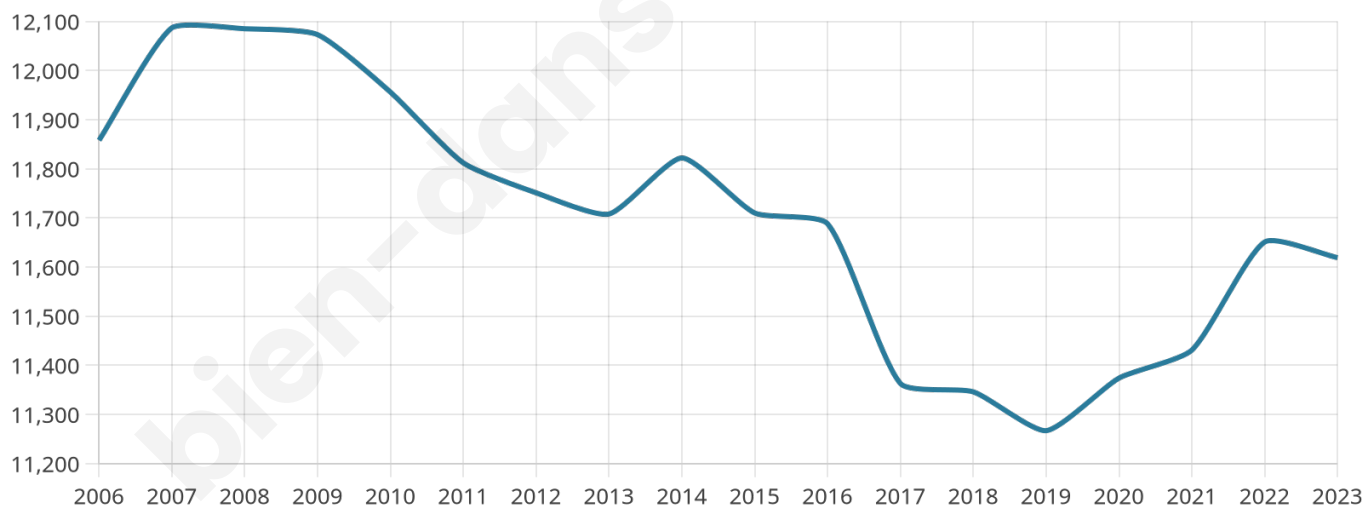

Version web

Ville de Méricourt

Présenté par

BIEN dans
ma **VILLE** 

Sommaire

Situation géographique	3
Statistiques sur la population	4
Evolution du nombre d'habitants	4
Tranche d'âge	5
0-14 ans	5
15-29 ans	5
30-44 ans	5
45-59 ans	5
60-74 ans	5
75-89 ans	5
90 ans et +	5
Activité professionnelle	5
Agriculteurs	5
Artisans, Commerçants	5
Cadres et sup.	5
Professions intermédiaires	5
Employé	5
Ouvrier	5
Retraité	5
Autres	5
Niveau de diplôme	6
Sans diplôme ou CEP	6
Brevet, BEPC, DNB	6
CAP-BEP ou équivalent	6
BAC ou équivalent	6
BAC+2	6
BAC+3 ou +4	6
BAC+5 ou plus	6
Composition des ménages	6
Couple sans enfant	6
Couple avec enfant(s)	6
Famille monoparentale	6
Colocation / Autre	6
Personnes seules	6
Profil électoraux	7
Premier tour	7
Sécurité	8
Evolution du nombre d'infractions	8
Pour comparer	9
Services à la population	10
Commerce	10
Éducation	10
Villes autour de Méricourt	11
Avis sur la ville de Méricourt	12
Moyenne par critère	12
Villes autour de Méricourt	12
Répartition des avis par note	12
Répartition des avis par note	12

11 619

Age moyen

41 ans

Pop active

39.2%

Taux chômage

13.5%

Pop densité

1 660 h/km²

Revenu moyen

18 630 €/an

Evolution du nombre d'habitants

Sources : Institut national de la statistique et des études économiques (insee) selon Les dernières parutions officielles de 2024 portant sur les années 2020, 2021 et 2022.