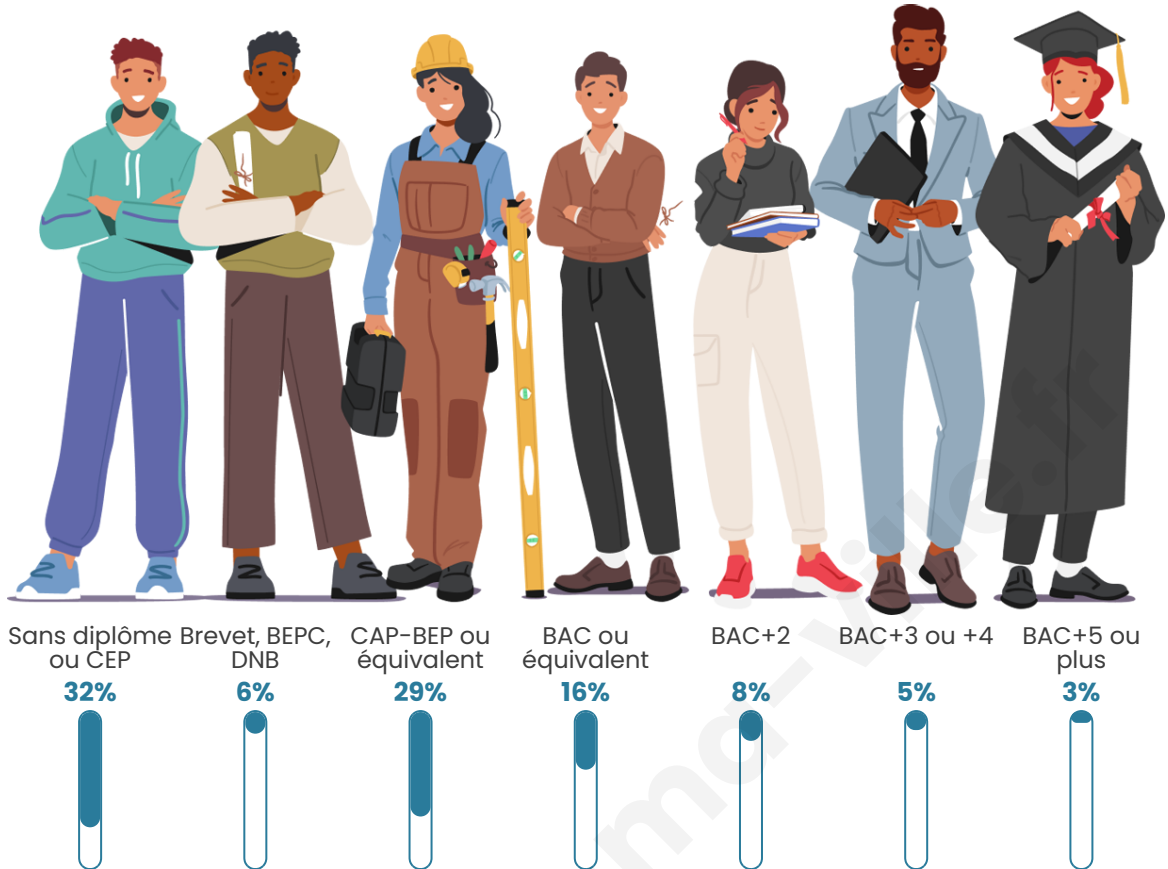

11 619

Age moyen

41 ans

Pop active

39.2%

Taux chômage

13.5%

Pop densité

Tranche d'âge

Activité professionnelle

Niveau de diplôme

Composition des ménages

Profils électoraux

Premier tour

	Marine LE PEN	43.56 %
	Jean-Luc MÉLENCHON	21.36 %
	Emmanuel MACRON	15.91 %
	Fabien ROUSSEL	7.59 %
	Éric ZEMMOUR	3.55 %
	Yannick JADOT	1.57 %
	Jean LASSALLE	1.50 %
	Nicolas DUPONT-AIGNAN	1.40 %
	Valérie PÉCRESSE	1.38 %
	Anne HIDALGO	0.82 %
	Philippe POUTOU	0.72 %
	Nathalie ARTHAUD	0.65 %