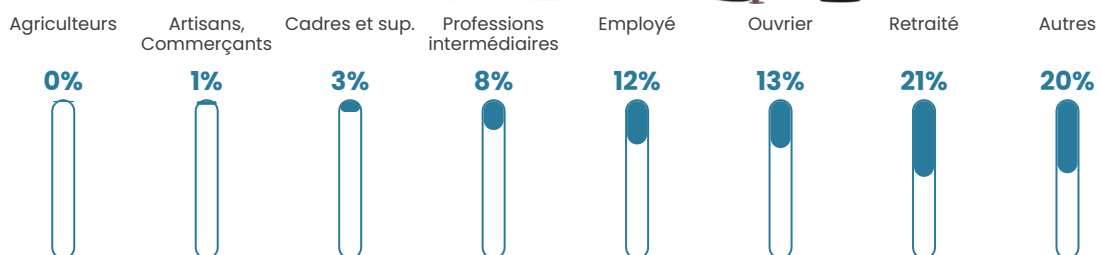

1 660 h/km²

Revenu moyen

18 630 €/an

Evolution du nombre d'habitants

Sources : Institut national de la statistique et des études économiques (insee) selon Les dernières parutions officielles de 2024 portant sur les années 2020, 2021 et 2022.

Tranche d'âge

Activité professionnelle

Niveau de diplôme

Composition des ménages

Profils électoraux

Premier tour

	Marine LE PEN	43.56 %
	Jean-Luc MÉLENCHON	21.36 %
	Emmanuel MACRON	15.91 %
	Fabien ROUSSEL	7.59 %
	Éric ZEMMOUR	3.55 %
	Yannick JADOT	1.57 %
	Jean LASSALLE	1.50 %
	Nicolas DUPONT-AIGNAN	1.40 %
	Valérie PÉCRESSE	1.38 %
	Anne HIDALGO	0.82 %
	Philippe POUTOU	0.72 %
	Nathalie ARTHAUD	0.65 %