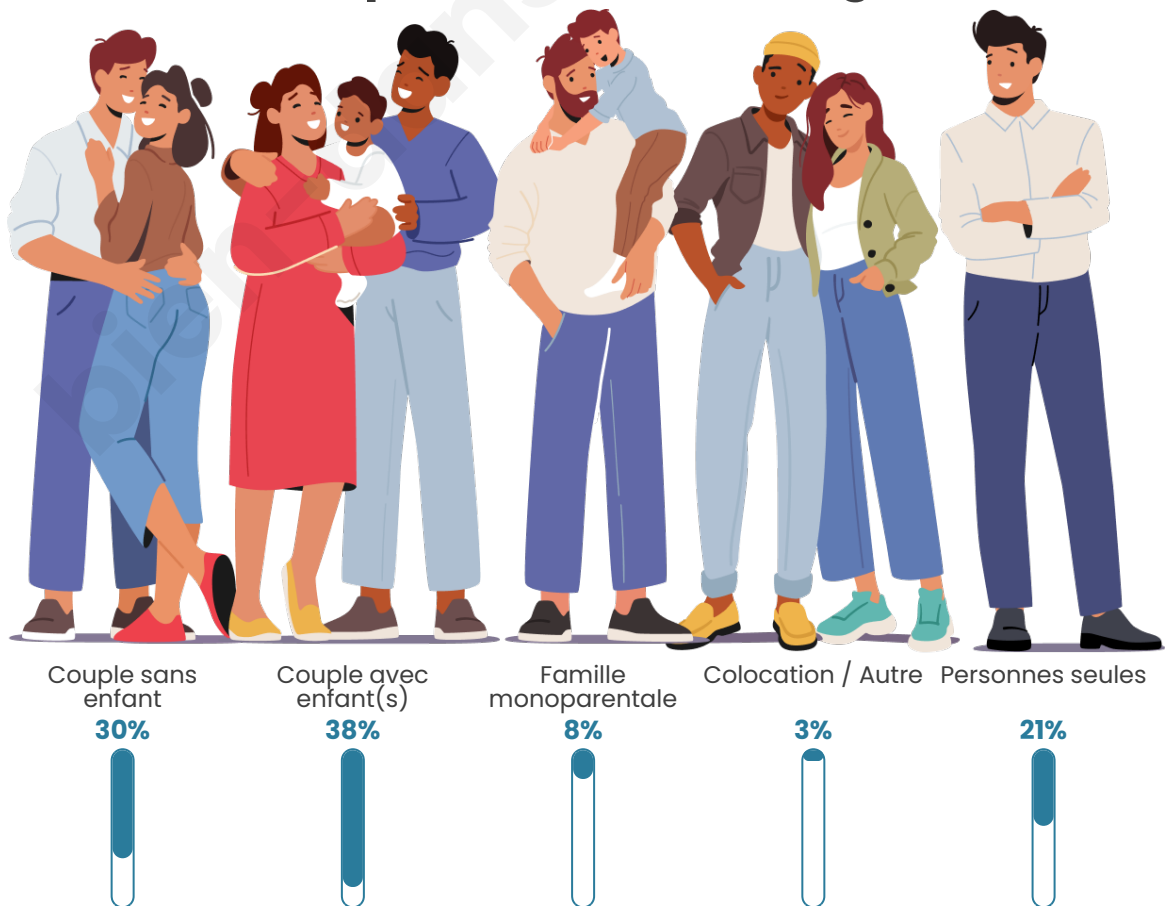

Tranche d'âge

Activité professionnelle

Niveau de diplôme

Composition des ménages

Profils électoraux

Premier tour

	Marine LE PEN	43.56 %
	Jean-Luc MÉLENCHON	21.36 %
	Emmanuel MACRON	15.91 %
	Fabien ROUSSEL	7.59 %
	Éric ZEMMOUR	3.55 %
	Yannick JADOT	1.57 %
	Jean LASSALLE	1.50 %
	Nicolas DUPONT-AIGNAN	1.40 %
	Valérie PÉCRESSE	1.38 %
	Anne HIDALGO	0.82 %
	Philippe POUTOU	0.72 %
	Nathalie ARTHAUD	0.65 %