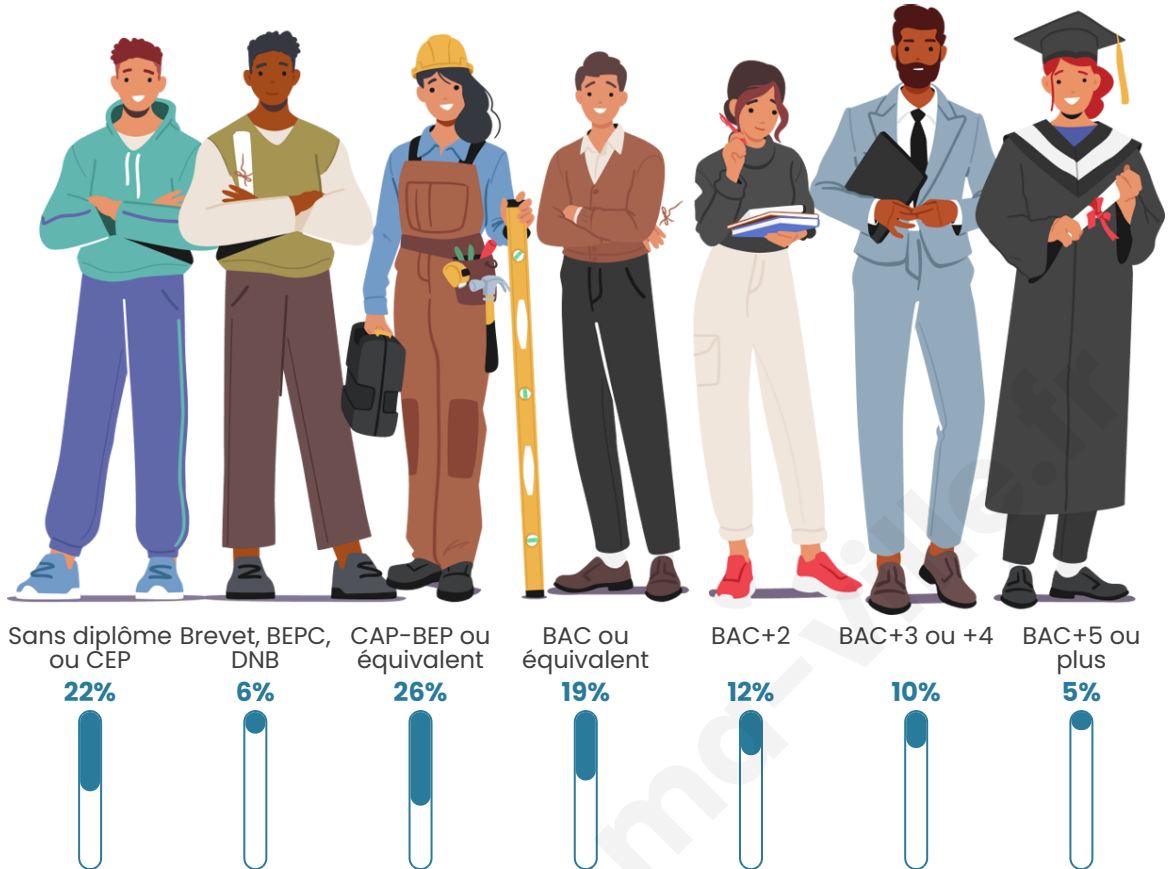

41 ans

Pop active

50.6%

Taux chômage

5.8%

Pop densité

44 h/km²

Revenu moyen

Tranche d'âge

Activité professionnelle

Niveau de diplôme

Composition des ménages

Profils électoraux

Premier tour

	Marine LE PEN	40.96 %
	Emmanuel MACRON	28.19 %
	Jean-Luc MÉLENCHON	7.47 %
	Éric ZEMMOUR	6.02 %
	Valérie PÉCRESSE	5.30 %
	Nicolas DUPONT-AIGNAN	3.61 %
	Jean LASSALLE	2.41 %
	Yannick JADOT	2.17 %
	Nathalie ARTHAUD	1.69 %
	Fabien ROUSSEL	1.69 %
	Philippe POUTOU	0.48 %
	Anne HIDALGO	0.00 %