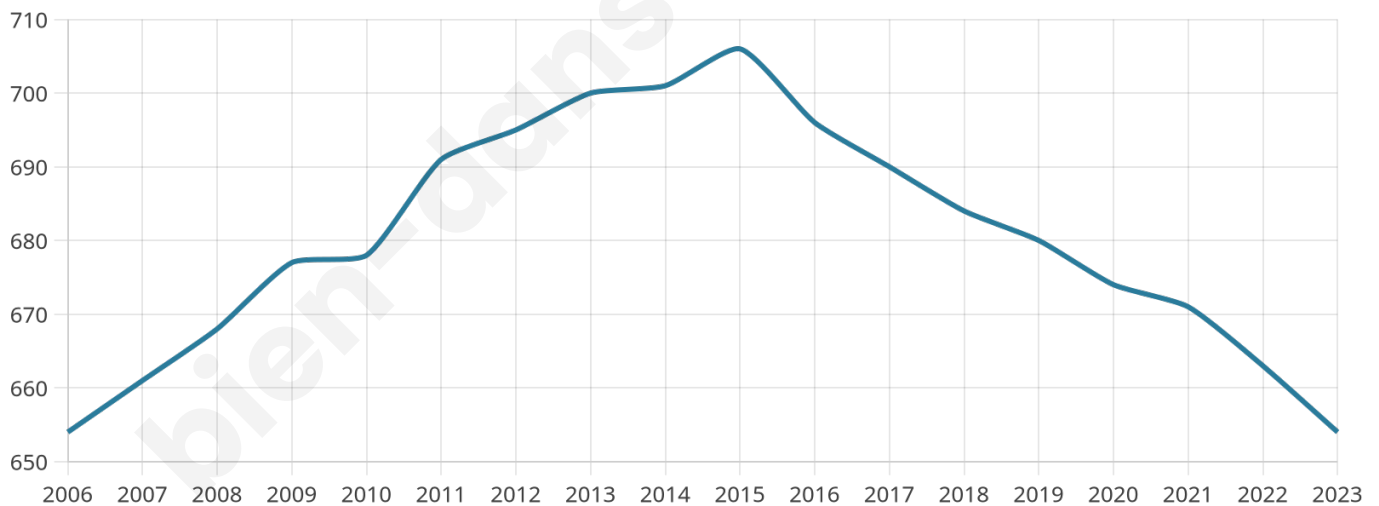

Version web

Ville de Mergey

Présenté par

BIEN dans
ma **VILLE** 

Sommaire

Situation géographique	3
Statistiques sur la population	4
Evolution du nombre d'habitants	4
Tranche d'âge	5
0-14 ans	5
15-29 ans	5
30-44 ans	5
45-59 ans	5
60-74 ans	5
75-89 ans	5
90 ans et +	5
Activité professionnelle	5
Agriculteurs	5
Artisans, Commerçants	5
Cadres et sup.	5
Professions intermédiaires	5
Employé	5
Ouvrier	5
Retraité	5
Autres	5
Niveau de diplôme	6
Sans diplôme ou CEP	6
Brevet, BEPC, DNB	6
CAP-BEP ou équivalent	6
BAC ou équivalent	6
BAC+2	6
BAC+3 ou +4	6
BAC+5 ou plus	6
Composition des ménages	6
Couple sans enfant	6
Couple avec enfant(s)	6
Famille monoparentale	6
Colocation / Autre	6
Personnes seules	6
Profils électoraux	7
Premier tour	7
Sécurité	8
Evolution du nombre d'infractions	8
Pour comparer	9
Services à la population	10
Commerce	10
Éducation	10
Villes autour de Mergy	12

Situation géographique

i Informations clés

- **Région** : Grand Est
- **Département** : Aube
- **Code postal** : 10600
- **Superficie** : 15 km²

Statistiques sur la population

Nombre d'habitants

654

Age moyen

41 ans

Pop active

50.6%

Taux chômage

5.8%

Pop densité

44 h/km²

Revenu moyen

24 980 €/an

Evolution du nombre d'habitants

Sources : Institut national de la statistique et des études économiques (insee) selon Les dernières parutions officielles de 2024 portant sur les années 2020, 2021 et 2022.