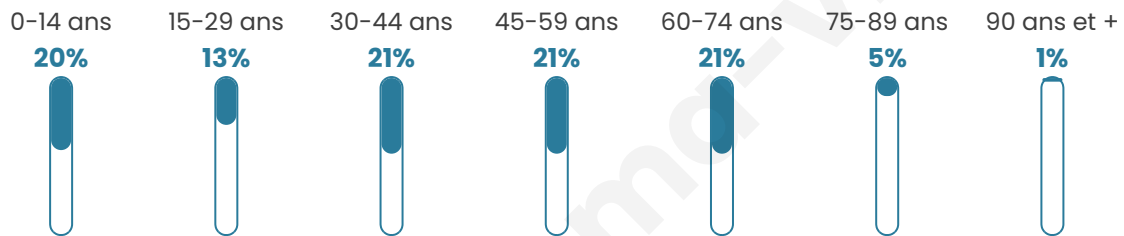

Version web

Ville de Mergey

Présenté par

BIEN dans
ma **VILLE** 

Sommaire

Situation géographique	3
Statistiques sur la population	4
Evolution du nombre d'habitants	4
Tranche d'âge	5
0-14 ans	5
15-29 ans	5
30-44 ans	5
45-59 ans	5
60-74 ans	5
75-89 ans	5
90 ans et +	5
Activité professionnelle	5
Agriculteurs	5
Artisans, Commerçants	5
Cadres et sup.	5
Professions intermédiaires	5
Employé	5
Ouvrier	5
Retraité	5
Autres	5
Niveau de diplôme	6
Sans diplôme ou CEP	6
Brevet, BEPC, DNB	6
CAP-BEP ou équivalent	6
BAC ou équivalent	6
BAC+2	6
BAC+3 ou +4	6
BAC+5 ou plus	6
Composition des ménages	6
Couple sans enfant	6
Couple avec enfant(s)	6
Famille monoparentale	6
Colocation / Autre	6
Personnes seules	6
Profils électoraux	7
Premier tour	7
Sécurité	8
Evolution du nombre d'infractions	8
Pour comparer	9
Services à la population	10
Commerce	10
Éducation	10
Villes autour de Mergy	12

Situation géographique

i Informations clés

- **Région** : Grand Est
- **Département** : Aube
- **Code postal** : 10600
- **Superficie** : 15 km²

Statistiques sur la population

Nombre d'habitants

654

Age moyen

41 ans

Pop active

50.6%

Taux chômage

5.8%

Pop densité

44 h/km²

Revenu moyen

Tranche d'âge

Activité professionnelle

Niveau de diplôme

Composition des ménages

Profils électoraux

Premier tour

	Marine LE PEN	40.96 %
	Emmanuel MACRON	28.19 %
	Jean-Luc MÉLENCHON	7.47 %
	Éric ZEMMOUR	6.02 %
	Valérie PÉCRESSE	5.30 %
	Nicolas DUPONT-AIGNAN	3.61 %
	Jean LASSALLE	2.41 %
	Yannick JADOT	2.17 %
	Nathalie ARTHAUD	1.69 %
	Fabien ROUSSEL	1.69 %
	Philippe POUTOU	0.48 %
	Anne HIDALGO	0.00 %