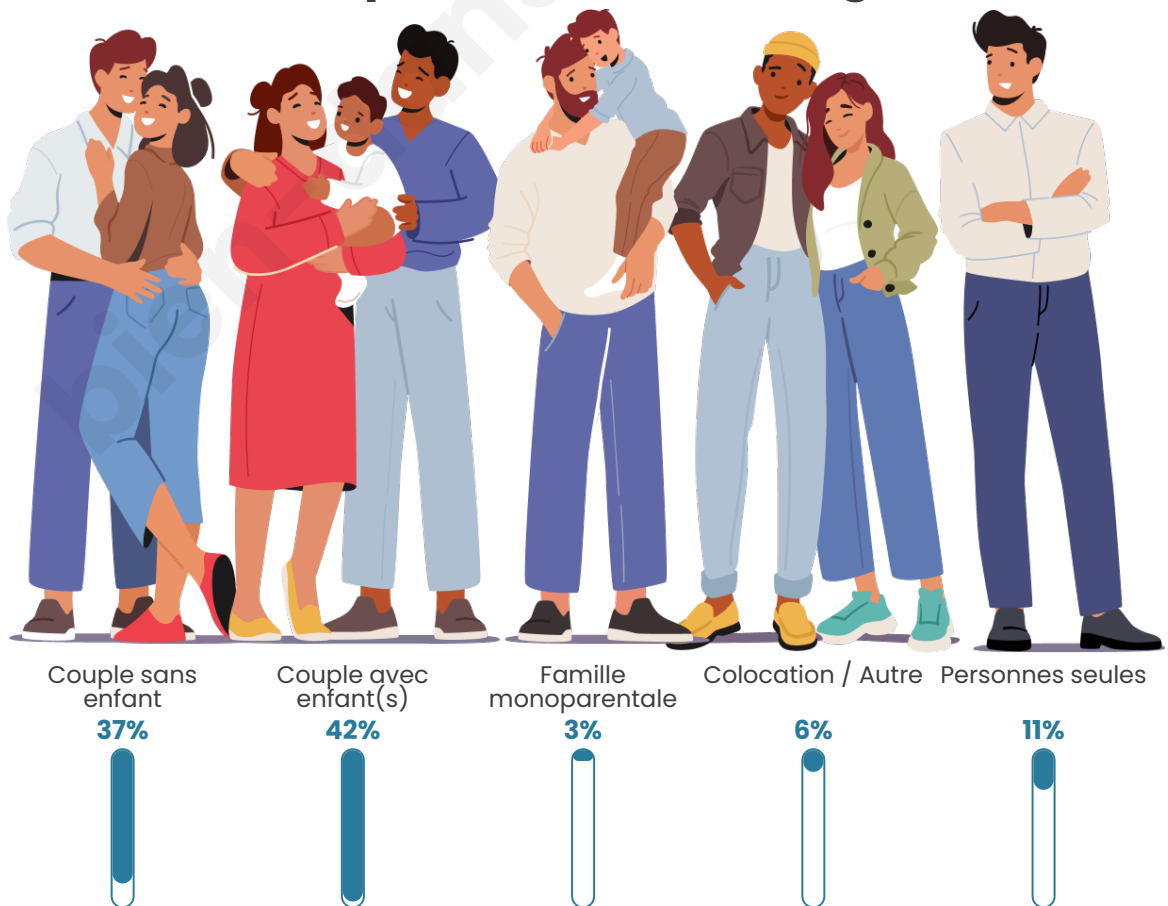

Tranche d'âge

Activité professionnelle

Niveau de diplôme

Composition des ménages

Profils électoraux

Premier tour

	Marine LE PEN	40.96 %
	Emmanuel MACRON	28.19 %
	Jean-Luc MÉLENCHON	7.47 %
	Éric ZEMMOUR	6.02 %
	Valérie PÉCRESSE	5.30 %
	Nicolas DUPONT-AIGNAN	3.61 %
	Jean LASSALLE	2.41 %
	Yannick JADOT	2.17 %
	Nathalie ARTHAUD	1.69 %
	Fabien ROUSSEL	1.69 %
	Philippe POUTOU	0.48 %
	Anne HIDALGO	0.00 %