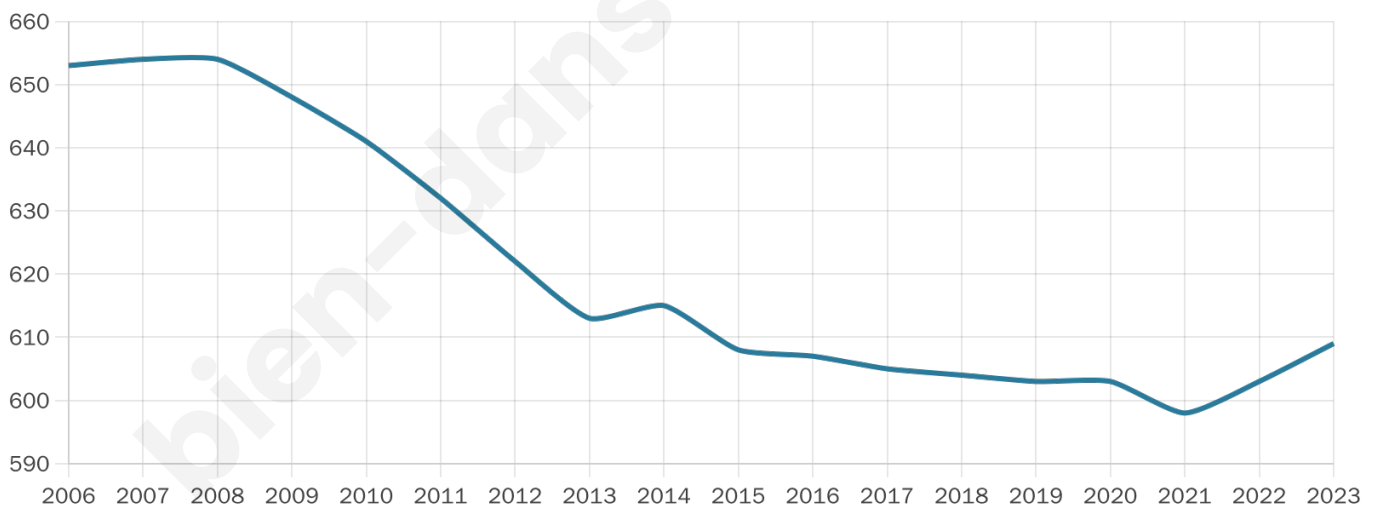

Version web

Ville de Merfy

Présenté par

BIEN dans
ma **VILLE** 

Sommaire

Situation géographique	3
Statistiques sur la population	4
Evolution du nombre d'habitants	4
Tranche d'âge	5
0-14 ans	5
15-29 ans	5
30-44 ans	5
45-59 ans	5
60-74 ans	5
75-89 ans	5
90 ans et +	5
Activité professionnelle	5
Agriculteurs	5
Artisans, Commerçants	5
Cadres et sup.	5
Professions intermédiaires	5
Employé	5
Ouvrier	5
Retraité	5
Autres	5
Niveau de diplôme	6
Sans diplôme ou CEP	6
Brevet, BEPC, DNB	6
CAP-BEP ou équivalent	6
BAC ou équivalent	6
BAC+2	6
BAC+3 ou +4	6
BAC+5 ou plus	6
Composition des ménages	6
Couple sans enfant	6
Couple avec enfant(s)	6
Famille monoparentale	6
Colocation / Autre	6
Personnes seules	6
Profils électoraux	7
Premier tour	7
Sécurité	8
Evolution du nombre d'infractions	8
Pour comparer	9
Services à la population	10
Commerce	10
Éducation	10
Villes autour de Merfy	11

609

Age moyen

43 ans

Pop active

46.6%

Taux chômage

7.1%

Pop densité

102 h/km²

Revenu moyen

30 160 €/an

Evolution du nombre d'habitants

Sources : Institut national de la statistique et des études économiques (insee) selon Les dernières parutions officielles de 2024 portant sur les années 2020, 2021 et 2022.