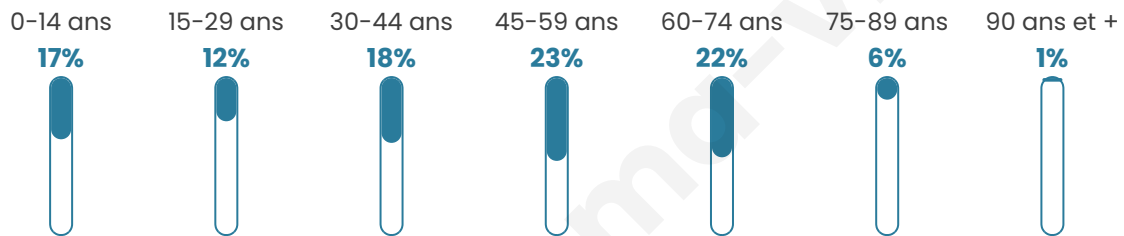

609

Age moyen

43 ans

Pop active

46.6%

Taux chômage

7.1%

Pop densité

102 h/km²

Revenu moyen

30 160 €/an

Evolution du nombre d'habitants

Sources : Institut national de la statistique et des études économiques (insee) selon Les dernières parutions officielles de 2024 portant sur les années 2020, 2021 et 2022.

Tranche d'âge

Activité professionnelle

Niveau de diplôme

Composition des ménages

Profils électoraux

Premier tour

	Emmanuel MACRON	36.85 %
	Marine LE PEN	22.30 %
	Jean-Luc MÉLENCHON	10.09 %
	Éric ZEMMOUR	7.75 %
	Valérie PÉCRESSÉ	7.28 %
	Yannick JADOT	7.04 %
	Jean LASSALLE	2.35 %
	Anne HIDALGO	2.11 %
	Nicolas DUPONT- AIGNAN	1.88 %
	Fabien ROUSSEL	1.17 %
	Philippe POUTOU	0.70 %
	Nathalie ARTHAUD	0.47 %

Second tour

	Emmanuel MACRON	61,98 %
	Marine LE PEN	38,02 %

506 inscrits

Participation : 85.77%

Votes blancs : 5.99%

Votes nuls : 0.69%

506 inscrits

Participation : 84.98%