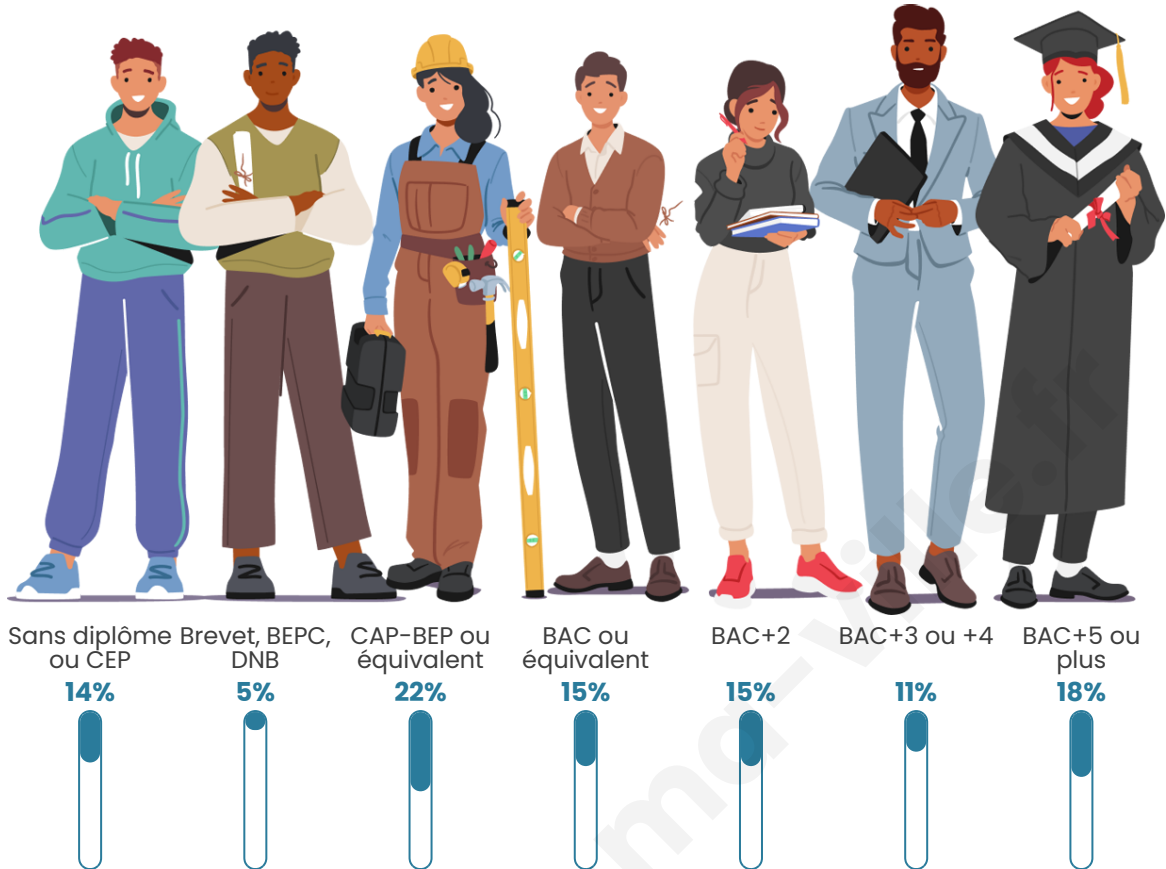

609

Age moyen

43 ans

Pop active

46.6%

Taux chômage

7.1%

Pop densité

Tranche d'âge

Activité professionnelle

Niveau de diplôme

Composition des ménages

Profils électoraux

Premier tour

	Emmanuel MACRON	36.85 %
	Marine LE PEN	22.30 %
	Jean-Luc MÉLENCHON	10.09 %
	Éric ZEMMOUR	7.75 %
	Valérie PÉCRESSÉ	7.28 %
	Yannick JADOT	7.04 %
	Jean LASSALLE	2.35 %
	Anne HIDALGO	2.11 %
	Nicolas DUPONT- AIGNAN	1.88 %
	Fabien ROUSSEL	1.17 %
	Philippe POUTOU	0.70 %
	Nathalie ARTHAUD	0.47 %