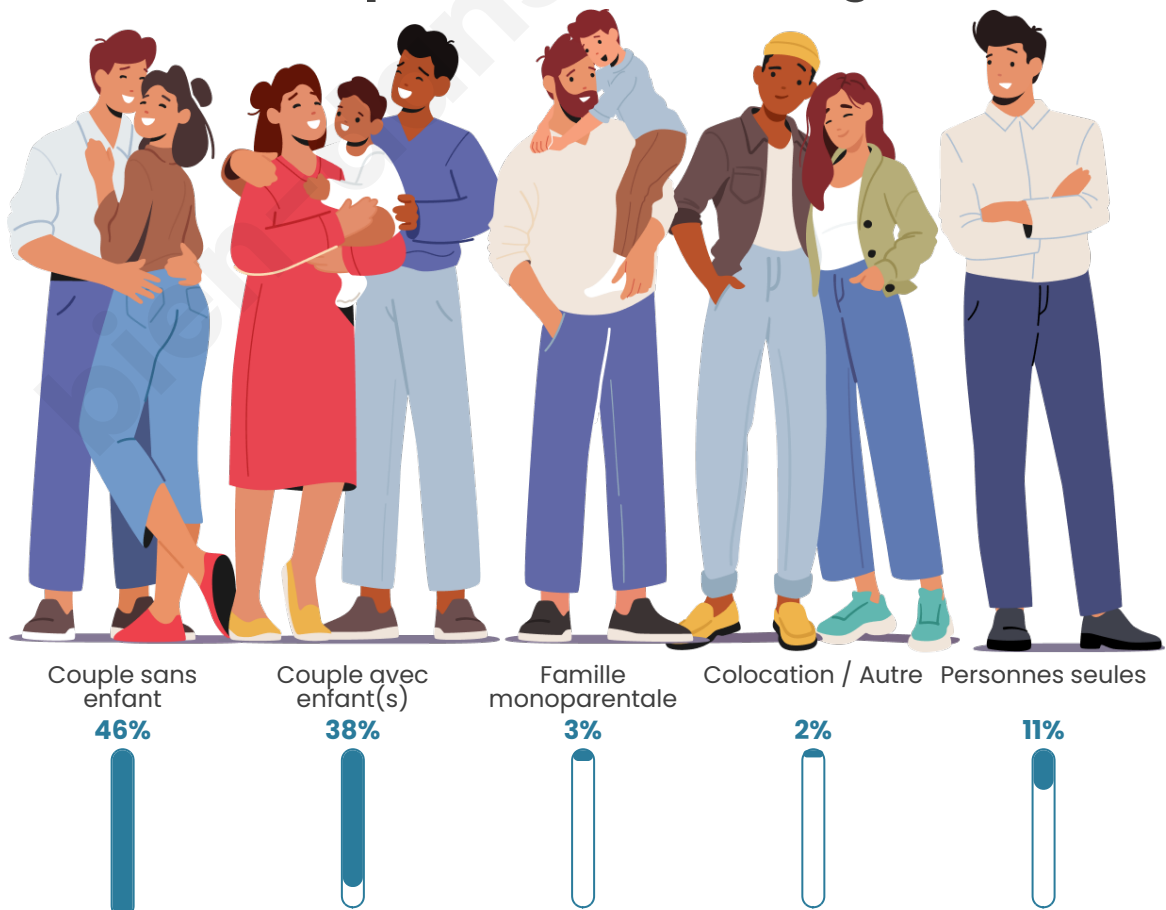

Tranche d'âge

Activité professionnelle

Niveau de diplôme

Composition des ménages

Profils électoraux

Premier tour

	Emmanuel MACRON	36.85 %
	Marine LE PEN	22.30 %
	Jean-Luc MÉLENCHON	10.09 %
	Éric ZEMMOUR	7.75 %
	Valérie PÉCRESSÉ	7.28 %
	Yannick JADOT	7.04 %
	Jean LASSALLE	2.35 %
	Anne HIDALGO	2.11 %
	Nicolas DUPONT- AIGNAN	1.88 %
	Fabien ROUSSEL	1.17 %
	Philippe POUTOU	0.70 %
	Nathalie ARTHAUD	0.47 %