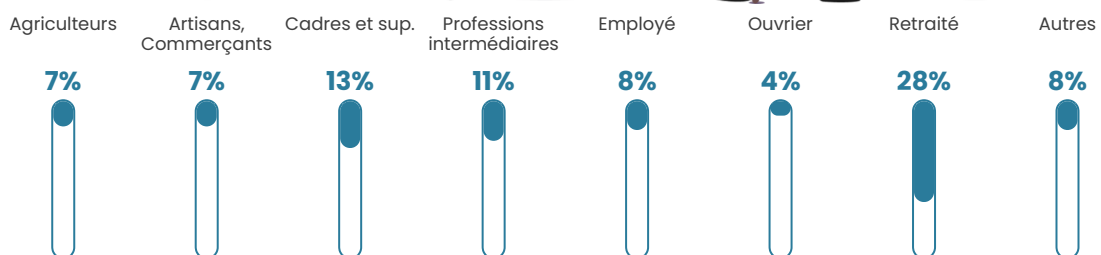

102 h/km²

Revenu moyen

30 160 €/an

Evolution du nombre d'habitants

Sources : Institut national de la statistique et des études économiques (insee) selon Les dernières parutions officielles de 2024 portant sur les années 2020, 2021 et 2022.

Tranche d'âge

Activité professionnelle

Niveau de diplôme

Composition des ménages

Profils électoraux

Premier tour

	Emmanuel MACRON	36.85 %
	Marine LE PEN	22.30 %
	Jean-Luc MÉLENCHON	10.09 %
	Éric ZEMMOUR	7.75 %
	Valérie PÉCRESSÉ	7.28 %
	Yannick JADOT	7.04 %
	Jean LASSALLE	2.35 %
	Anne HIDALGO	2.11 %
	Nicolas DUPONT- AIGNAN	1.88 %
	Fabien ROUSSEL	1.17 %
	Philippe POUTOU	0.70 %
	Nathalie ARTHAUD	0.47 %