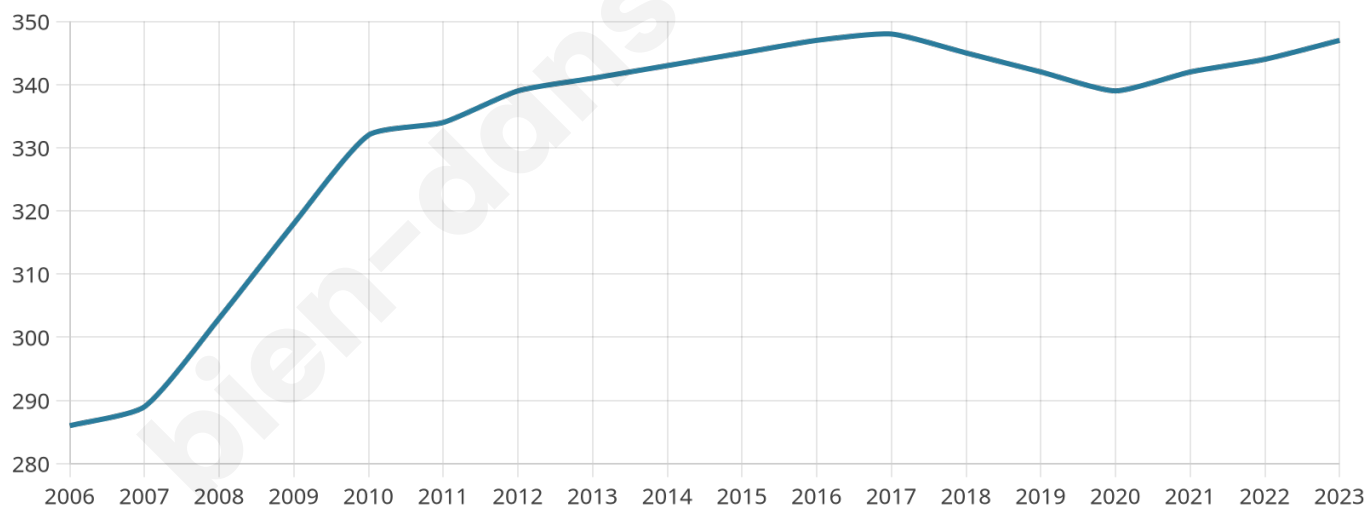

# Statistiques sur la population

Nombre d'habitants

**347**

Age moyen

**45 ans**

Pop active

**41.8%**

Taux chômage

**8.3%**

Pop densité

**43 h/km<sup>2</sup>**

Revenu moyen

**27 870 €/an**

## Evolution du nombre d'habitants

Sources : Institut national de la statistique et des études économiques (insee) selon Les dernières parutions officielles de 2024 portant sur les années 2020, 2021 et 2022.