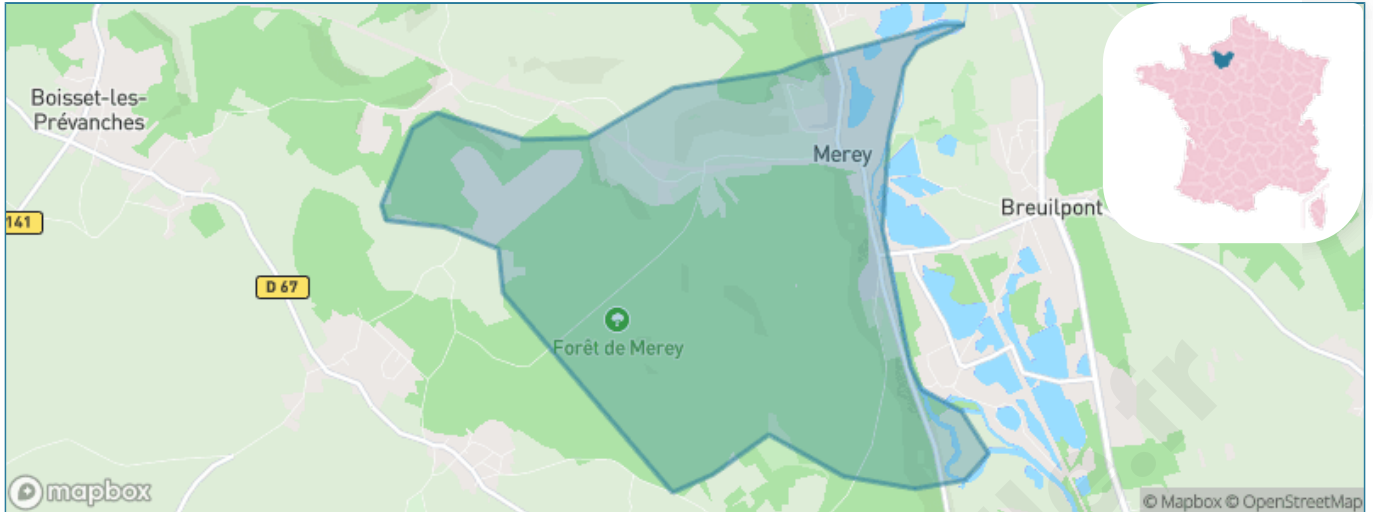

# Ville de Merrey

Présenté par

**BIEN** dans  
ma **VILLE** 

# Sommaire

Situation géographique .....	3
Statistiques sur la population .....	4
Evolution du nombre d'habitants .....	4
Tranche d'âge .....	5
0-14 ans .....	5
15-29 ans .....	5
30-44 ans .....	5
45-59 ans .....	5
60-74 ans .....	5
75-89 ans .....	5
90 ans et + .....	5
Activité professionnelle .....	5
Agriculteurs .....	5
Artisans, Commerçants .....	5
Cadres et sup. ....	5
Professions intermédiaires .....	5
Employé .....	5
Ouvrier .....	5
Retraité .....	5
Autres .....	5
Niveau de diplôme .....	6
Sans diplôme ou CEP .....	6
Brevet, BEPC, DNB .....	6
CAP-BEP ou équivalent .....	6
BAC ou équivalent .....	6
BAC+2 .....	6
BAC+3 ou +4 .....	6
BAC+5 ou plus .....	6
Composition des ménages .....	6
Couple sans enfant .....	6
Couple avec enfant(s) .....	6
Famille monoparentale .....	6
Colocation / Autre .....	6
Personnes seules .....	6
Profils électoraux .....	7
Premier tour .....	7
Sécurité .....	8
Evolution du nombre d'infractions .....	8
Pour comparer .....	9
Services à la population .....	10
Commerce .....	10
Éducation .....	10
Villes autour de Merrey .....	11

# Situation géographique

## i Informations clés

- **Région** : Normandie
- **Département** : Eure
- **Code postal** : 27640
- **Superficie** : 8 km<sup>2</sup>