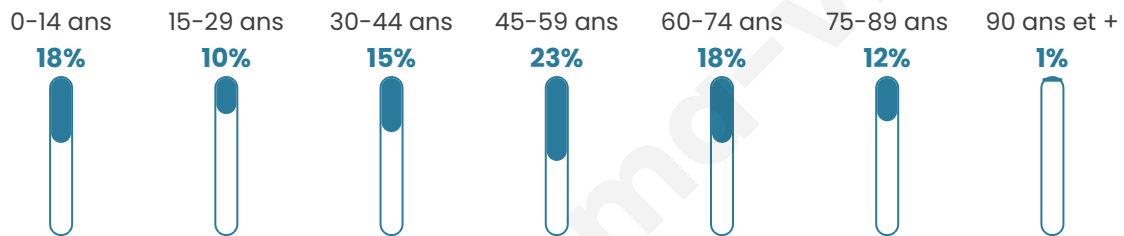

# Statistiques sur la population

Nombre d'habitants

**347**

Age moyen

**45 ans**

Pop active

**41.8%**

Taux chômage

**8.3%**

Pop densité

**43 h/km<sup>2</sup>**

Revenu moyen

**27 870 €/an**

## Evolution du nombre d'habitants

Sources : Institut national de la statistique et des études économiques (insee) selon Les dernières parutions officielles de 2024 portant sur les années 2020, 2021 et 2022.

## Tranche d'âge