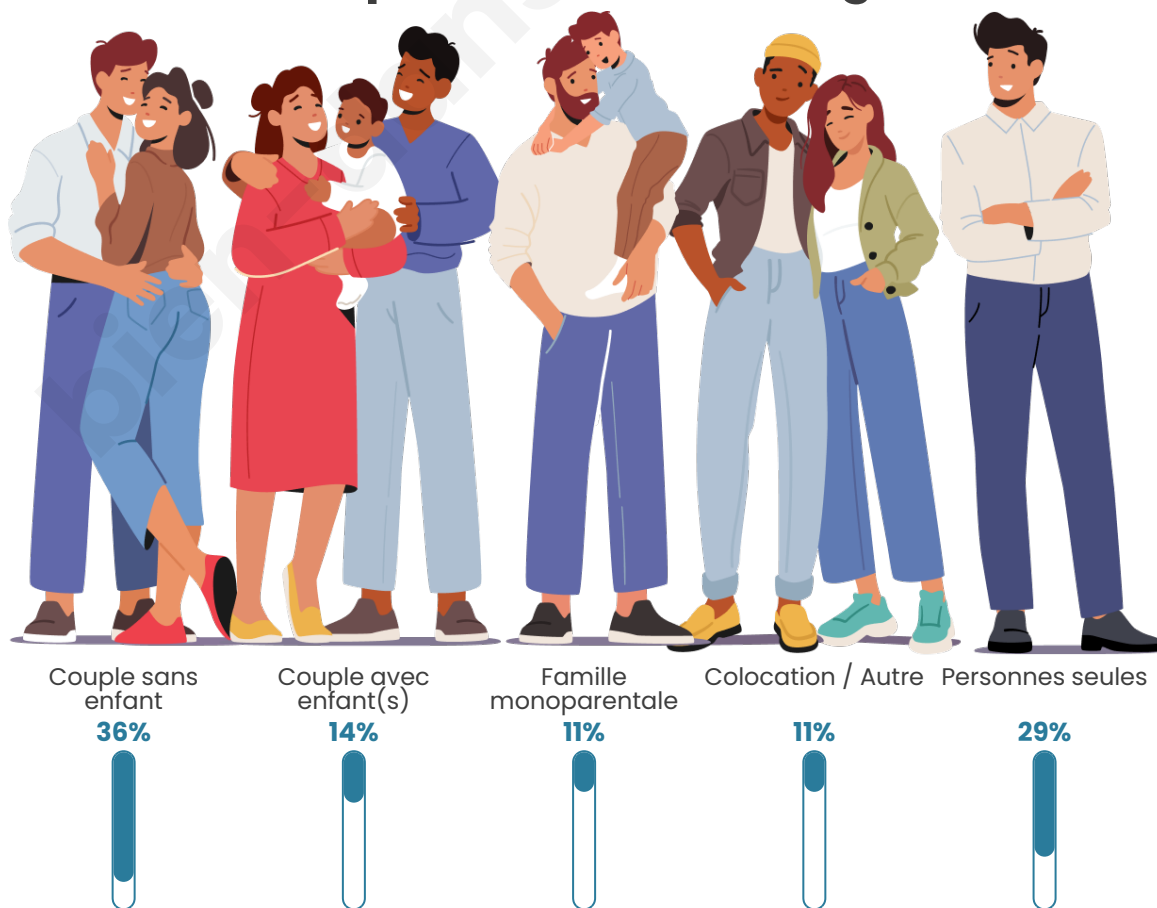

Tranche d'âge

Activité professionnelle

Niveau de diplôme

Composition des ménages

Profils électoraux

Premier tour

	Jean-Luc MÉLENCHON	29.60 %
	Jean LASSALLE	17.60 %
	Marine LE PEN	16.00 %
	Emmanuel MACRON	13.60 %
	Fabien ROUSSEL	6.40 %
	Éric ZEMMOUR	5.60 %
	Yannick JADOT	4.00 %
	Anne HIDALGO	3.20 %
	Valérie PÉCRESSE	2.40 %
	Nathalie ARTHAUD	0.80 %
	Philippe POUTOU	0.80 %
	Nicolas DUPONT- AIGNAN	0.00 %