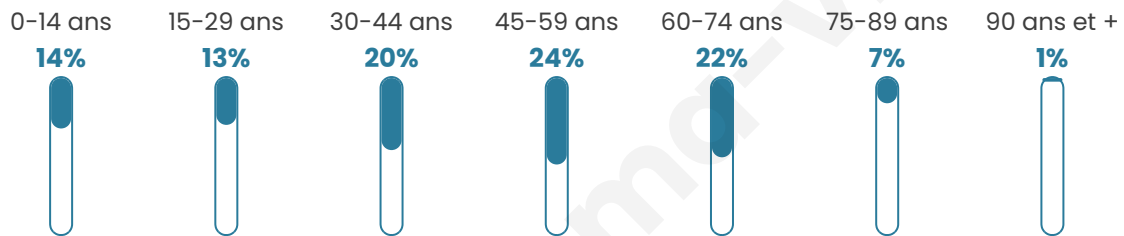

45 ans

Pop active

50.6%

Taux chômage

6.6%

Pop densité

2 h/km²

Revenu moyen

17 550 €/an

Evolution du nombre d'habitants

Sources : Institut national de la statistique et des études économiques (insee) selon Les dernières parutions officielles de 2024 portant sur les années 2020, 2021 et 2022.

Tranche d'âge

Activité professionnelle

Niveau de diplôme

Composition des ménages

Profils électoraux

Premier tour

	Jean-Luc MÉLENCHON	29.60 %
	Jean LASSALLE	17.60 %
	Marine LE PEN	16.00 %
	Emmanuel MACRON	13.60 %
	Fabien ROUSSEL	6.40 %
	Éric ZEMMOUR	5.60 %
	Yannick JADOT	4.00 %
	Anne HIDALGO	3.20 %
	Valérie PÉCRESSE	2.40 %
	Nathalie ARTHAUD	0.80 %
	Philippe POUTOU	0.80 %
	Nicolas DUPONT- AIGNAN	0.00 %