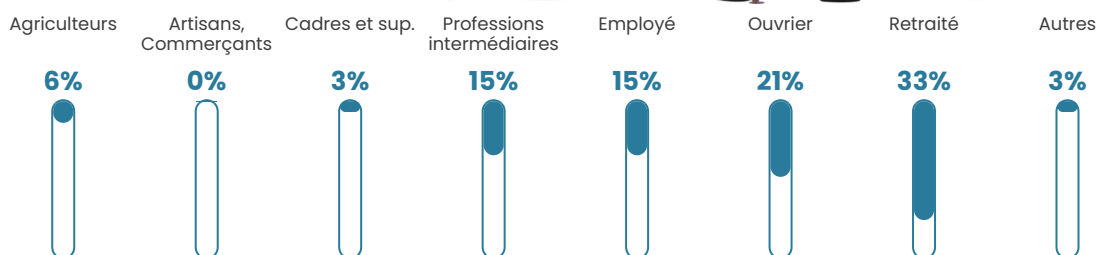

45 ans

Pop active

50.6%

Taux chômage

6.6%

Pop densité

2 h/km²

Revenu moyen

17 550 €/an

Evolution du nombre d'habitants

Sources : Institut national de la statistique et des études économiques (insee) selon Les dernières parutions officielles de 2024 portant sur les années 2020, 2021 et 2022.

Tranche d'âge

Activité professionnelle

Niveau de diplôme

Composition des ménages

Profils électoraux

Premier tour

	Jean-Luc MÉLENCHON	29.60 %
	Jean LASSALLE	17.60 %
	Marine LE PEN	16.00 %
	Emmanuel MACRON	13.60 %
	Fabien ROUSSEL	6.40 %
	Éric ZEMMOUR	5.60 %
	Yannick JADOT	4.00 %
	Anne HIDALGO	3.20 %
	Valérie PÉCRESSE	2.40 %
	Nathalie ARTHAUD	0.80 %
	Philippe POUTOU	0.80 %
	Nicolas DUPONT- AIGNAN	0.00 %