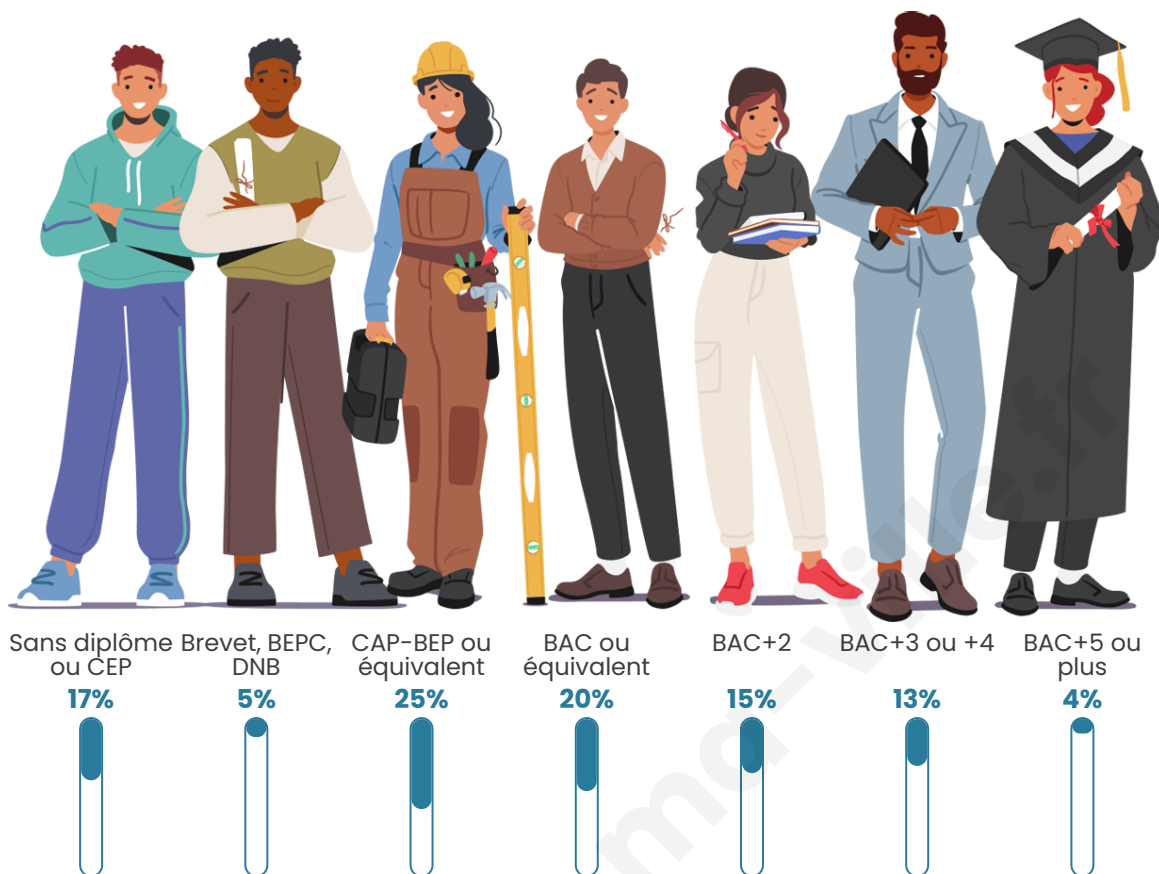

45 ans

Pop active

50.6%

Taux chômage

6.6%

Pop densité

2 h/km²

Revenu moyen

Tranche d'âge

Activité professionnelle

Niveau de diplôme

Composition des ménages

Profils électoraux

Premier tour

	Jean-Luc MÉLENCHON	29.60 %
	Jean LASSALLE	17.60 %
	Marine LE PEN	16.00 %
	Emmanuel MACRON	13.60 %
	Fabien ROUSSEL	6.40 %
	Éric ZEMMOUR	5.60 %
	Yannick JADOT	4.00 %
	Anne HIDALGO	3.20 %
	Valérie PÉCRESSE	2.40 %
	Nathalie ARTHAUD	0.80 %
	Philippe POUTOU	0.80 %
	Nicolas DUPONT- AIGNAN	0.00 %