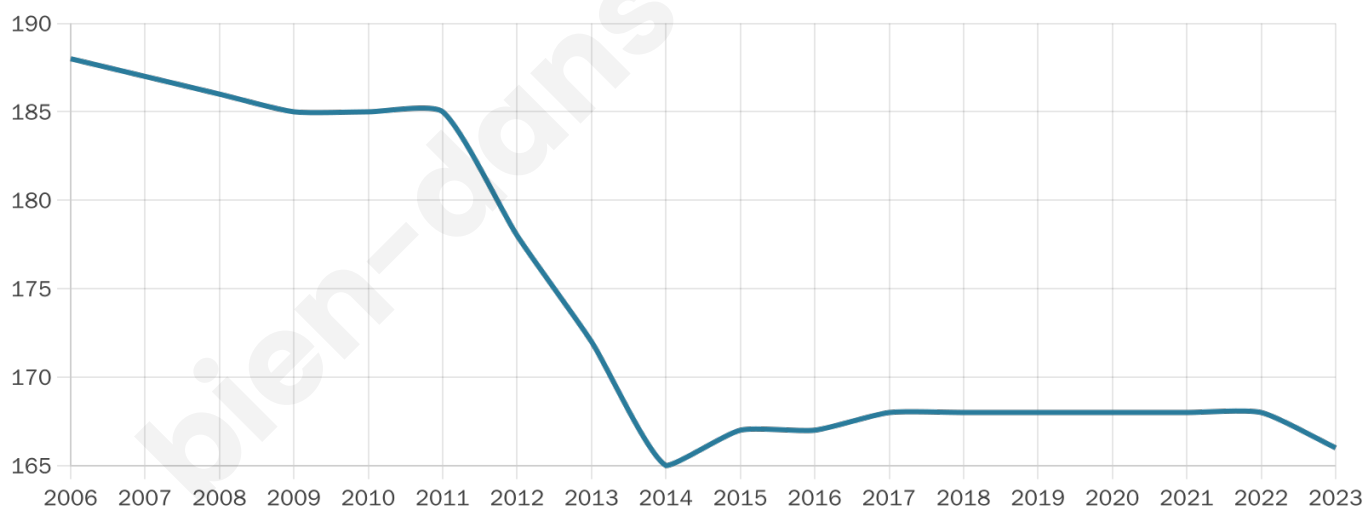

45 ans

Pop active

50.6%

Taux chômage

6.6%

Pop densité

2 h/km²

Revenu moyen

17 550 €/an

Evolution du nombre d'habitants

Sources : Institut national de la statistique et des études économiques (insee) selon Les dernières parutions officielles de 2024 portant sur les années 2020, 2021 et 2022.