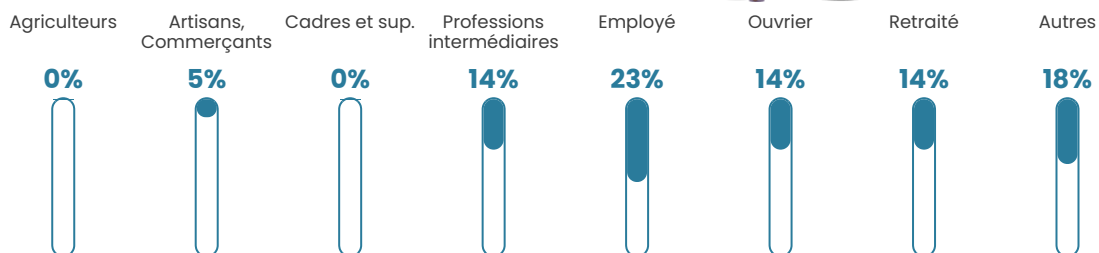

26 h/km²

Revenu moyen

23 300 €/an

Evolution du nombre d'habitants

Sources : Institut national de la statistique et des études économiques (insee) selon Les dernières parutions officielles de 2024 portant sur les années 2020, 2021 et 2022.

Tranche d'âge

Activité professionnelle

Niveau de diplôme

Composition des ménages

Profils électoraux

Premier tour

	Marine LE PEN	29.69 %
	Emmanuel MACRON	20.31 %
	Jean-Luc MÉLENCHON	14.06 %
	Jean LASSALLE	10.94 %
	Valérie PÉCRESSÉ	10.94 %
	Éric ZEMMOUR	7.81 %
	Fabien ROUSSEL	3.13 %
	Nathalie ARTHAUD	1.56 %
	Yannick JADOT	1.56 %
	Anne HIDALGO	0.00 %
	Philippe POUTOU	0.00 %
	Nicolas DUPONT- AIGNAN	0.00 %