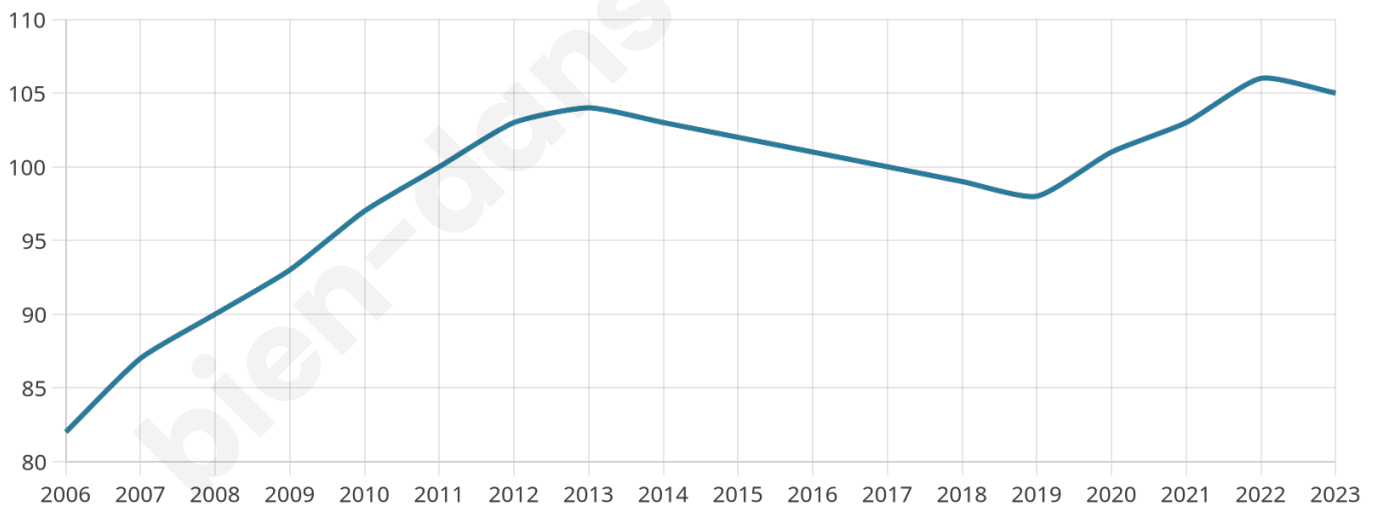

Version web

Ville de Méréglise

Présenté par

BIEN dans
ma **VILLE** 

Sommaire

Situation géographique	3
Statistiques sur la population	4
Evolution du nombre d'habitants	4
Tranche d'âge	5
0-14 ans	5
15-29 ans	5
30-44 ans	5
45-59 ans	5
60-74 ans	5
75-89 ans	5
90 ans et +	5
Activité professionnelle	5
Agriculteurs	5
Artisans, Commerçants	5
Cadres et sup.	5
Professions intermédiaires	5
Employé	5
Ouvrier	5
Retraité	5
Autres	5
Niveau de diplôme	6
Sans diplôme ou CEP	6
Brevet, BEPC, DNB	6
CAP-BEP ou équivalent	6
BAC ou équivalent	6
BAC+2	6
BAC+3 ou +4	6
BAC+5 ou plus	6
Composition des ménages	6
Couple sans enfant	6
Couple avec enfant(s)	6
Famille monoparentale	6
Colocation / Autre	6
Personnes seules	6
Profils électoraux	7
Premier tour	7
Sécurité	9
Evolution du nombre d'infractions	9
Pour comparer	10
Services à la population	11
Commerce	11
Éducation	11
Villes autour de Méréglise	12

105

Age moyen

37 ans

Pop active

47.6%

Taux chômage

0%

Pop densité

26 h/km²

Revenu moyen

23 300 €/an

Evolution du nombre d'habitants

Sources : Institut national de la statistique et des études économiques (insee) selon Les dernières parutions officielles de 2024 portant sur les années 2020, 2021 et 2022.