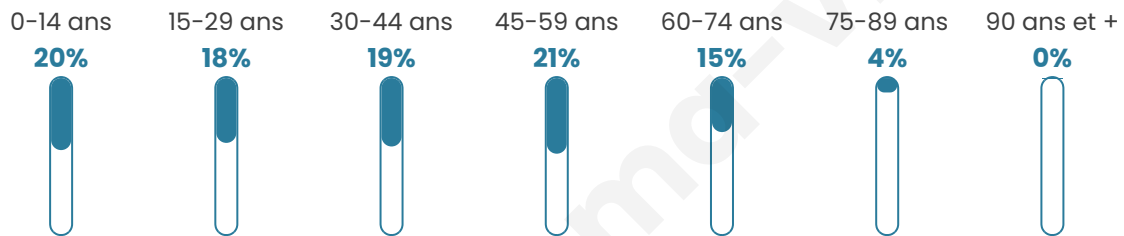

105

Age moyen

37 ans

Pop active

47.6%

Taux chômage

0%

Pop densité

26 h/km²

Revenu moyen

23 300 €/an

Evolution du nombre d'habitants

Sources : Institut national de la statistique et des études économiques (insee) selon Les dernières parutions officielles de 2024 portant sur les années 2020, 2021 et 2022.

Tranche d'âge

Activité professionnelle

Niveau de diplôme

Composition des ménages

Profils électoraux

Premier tour

	Marine LE PEN	29.69 %
	Emmanuel MACRON	20.31 %
	Jean-Luc MÉLENCHON	14.06 %
	Jean LASSALLE	10.94 %
	Valérie PÉCRESSÉ	10.94 %
	Éric ZEMMOUR	7.81 %
	Fabien ROUSSEL	3.13 %
	Nathalie ARTHAUD	1.56 %
	Yannick JADOT	1.56 %
	Anne HIDALGO	0.00 %
	Philippe POUTOU	0.00 %
	Nicolas DUPONT- AIGNAN	0.00 %