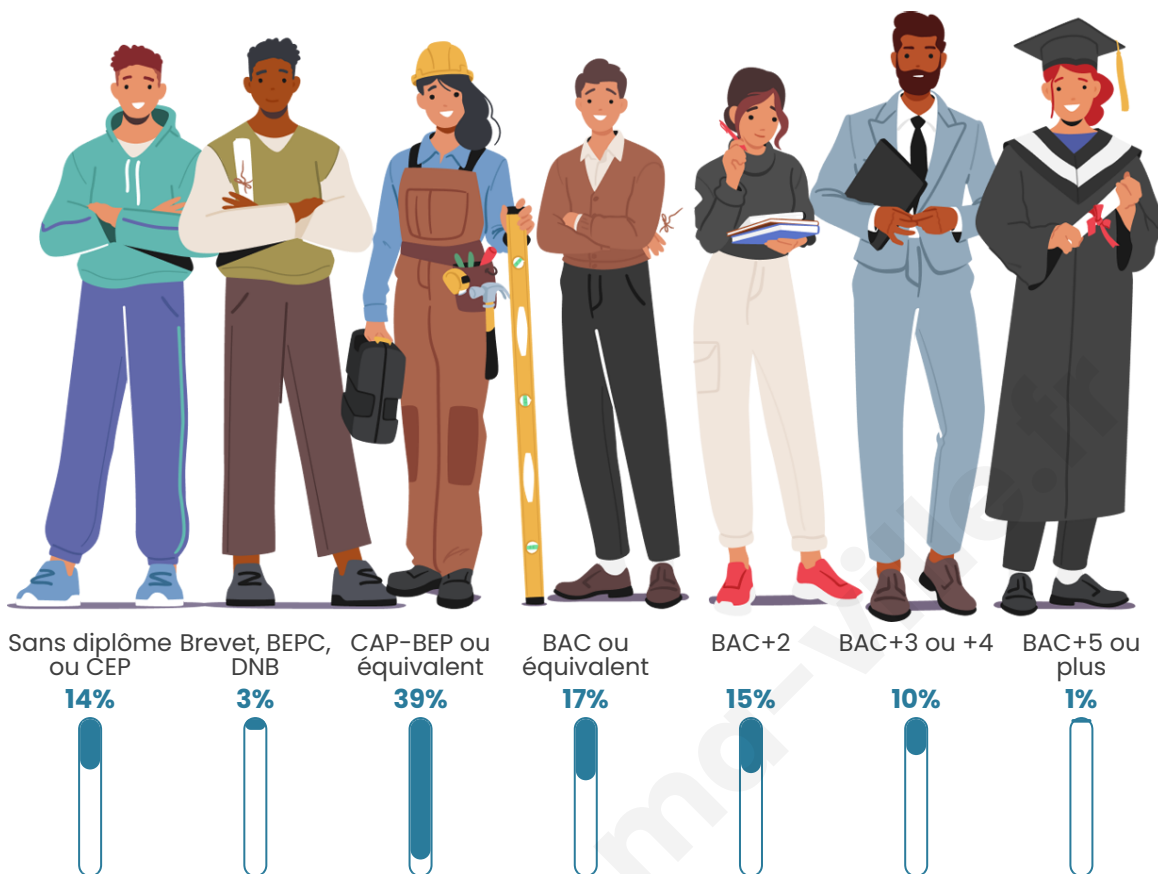

105

Age moyen

37 ans

Pop active

47.6%

Taux chômage

0%

Pop densité

Tranche d'âge

Activité professionnelle

Niveau de diplôme

Composition des ménages

Profils électoraux

Premier tour

	Marine LE PEN	29.69 %
	Emmanuel MACRON	20.31 %
	Jean-Luc MÉLENCHON	14.06 %
	Jean LASSALLE	10.94 %
	Valérie PÉCRESSÉ	10.94 %
	Éric ZEMMOUR	7.81 %
	Fabien ROUSSEL	3.13 %
	Nathalie ARTHAUD	1.56 %
	Yannick JADOT	1.56 %
	Anne HIDALGO	0.00 %
	Philippe POUTOU	0.00 %
	Nicolas DUPONT- AIGNAN	0.00 %