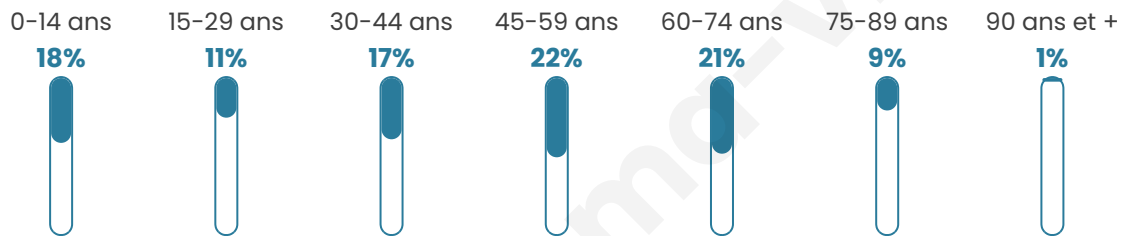

2 632

Age moyen

44 ans

Pop active

45.5%

Taux chômage

5.3%

Pop densité

146 h/km²

Revenu moyen

24 190 €/an

Evolution du nombre d'habitants

Sources : Institut national de la statistique et des études économiques (insee) selon Les dernières parutions officielles de 2024 portant sur les années 2020, 2021 et 2022.

Tranche d'âge

Activité professionnelle

Niveau de diplôme

Composition des ménages

Profils électoraux

Premier tour

	Marine LE PEN	29.52 %
	Emmanuel MACRON	27.15 %
	Jean-Luc MÉLENCHON	17.70 %
	Éric ZEMMOUR	7.45 %
	Fabien ROUSSEL	4.42 %
	Valérie PÉCRESSE	3.09 %
	Jean LASSALLE	2.91 %
	Yannick JADOT	2.61 %
	Nicolas DUPONT-AIGNAN	2.55 %
	Anne HIDALGO	1.58 %
	Philippe POUTOU	0.55 %
	Nathalie ARTHAUD	0.48 %

2 162 inscrits

Participation : 78.95%

Votes blancs : 2.46%

Votes nuls : 0.88%

Second tour

	Emmanuel MACRON	50,75 %
	Marine LE PEN	49,25 %

2 164 inscrits

Participation : 76.02%