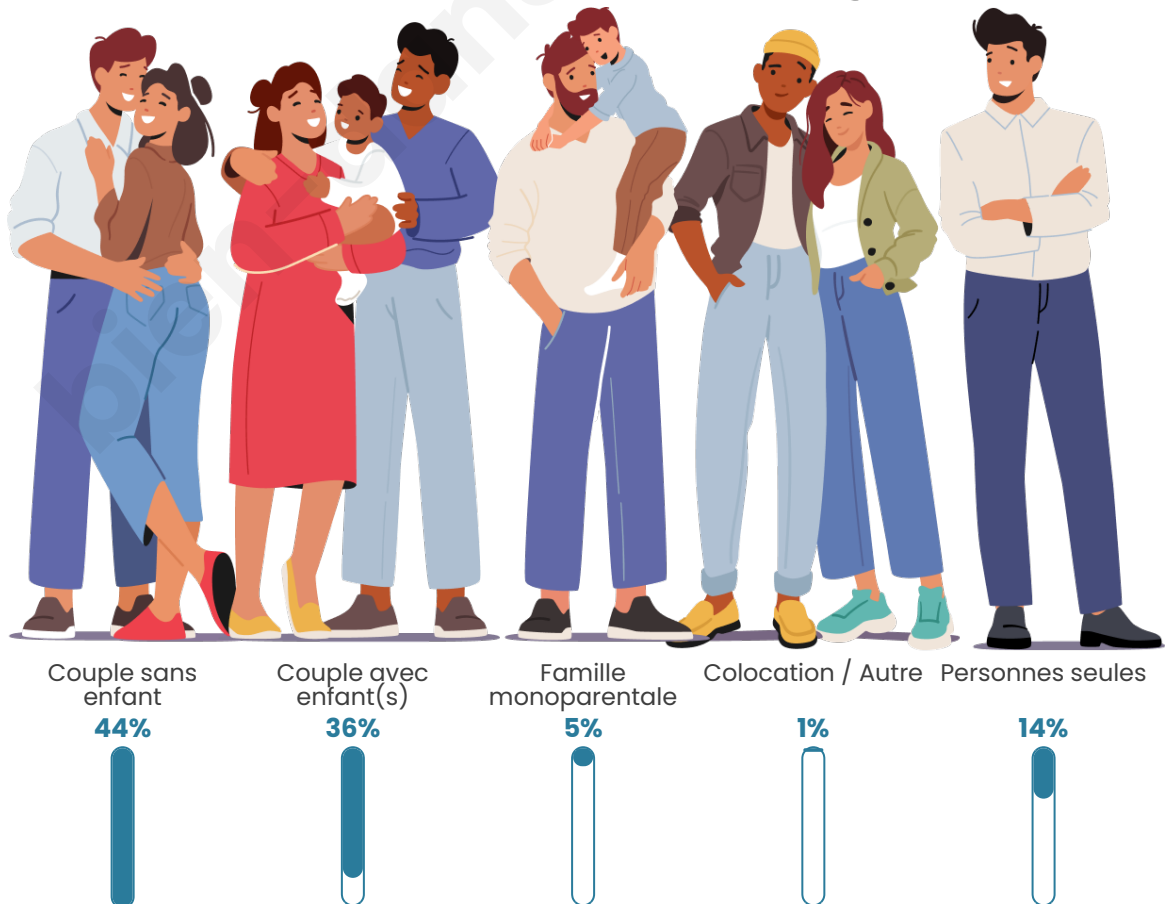

Tranche d'âge

Activité professionnelle

Niveau de diplôme

Composition des ménages

Profils électoraux

Premier tour

	Marine LE PEN	29.52 %
	Emmanuel MACRON	27.15 %
	Jean-Luc MÉLENCHON	17.70 %
	Éric ZEMMOUR	7.45 %
	Fabien ROUSSEL	4.42 %
	Valérie PÉCRESSE	3.09 %
	Jean LASSALLE	2.91 %
	Yannick JADOT	2.61 %
	Nicolas DUPONT-AIGNAN	2.55 %
	Anne HIDALGO	1.58 %
	Philippe POUTOU	0.55 %
	Nathalie ARTHAUD	0.48 %