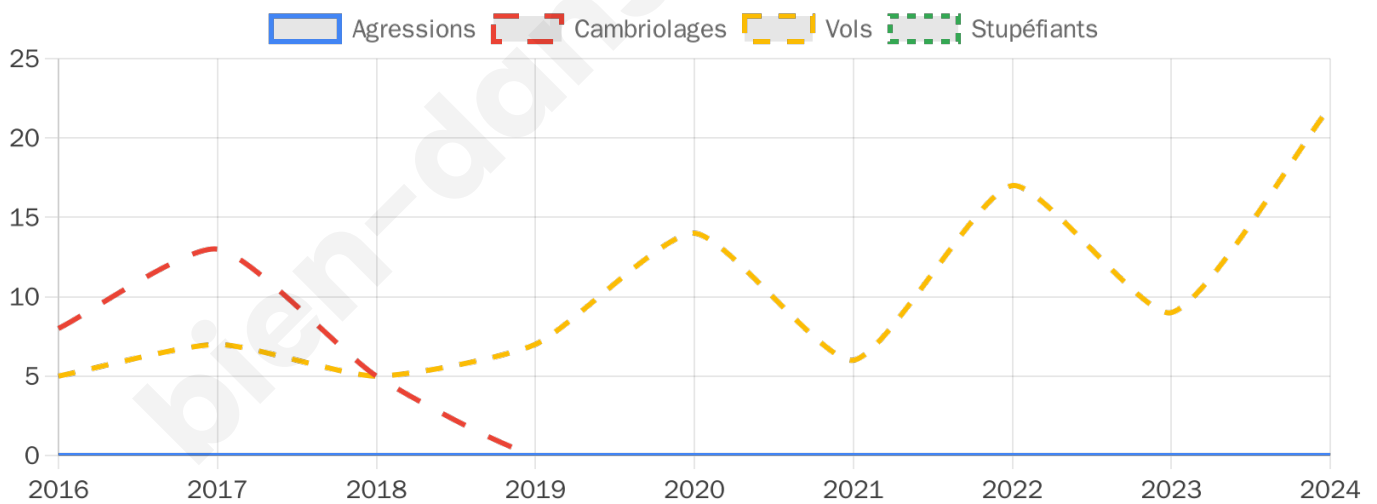

Sécurité

Agressions physiques / sexuelles

0

Cambriolages

0

Vols / dégradations

22

Stupéfiants

0

Evolution du nombre d'infractions