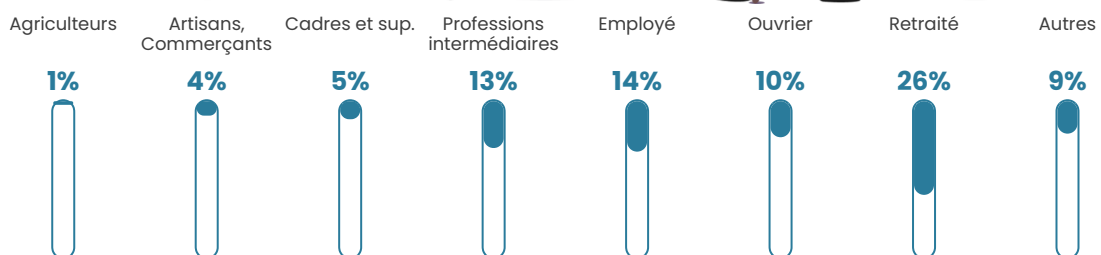

146 h/km²

Revenu moyen

24 190 €/an

Evolution du nombre d'habitants

Sources : Institut national de la statistique et des études économiques (insee) selon Les dernières parutions officielles de 2024 portant sur les années 2020, 2021 et 2022.

Tranche d'âge

Activité professionnelle

Niveau de diplôme

Composition des ménages

Profils électoraux

Premier tour

	Marine LE PEN	29.52 %
	Emmanuel MACRON	27.15 %
	Jean-Luc MÉLENCHON	17.70 %
	Éric ZEMMOUR	7.45 %
	Fabien ROUSSEL	4.42 %
	Valérie PÉCRESSE	3.09 %
	Jean LASSALLE	2.91 %
	Yannick JADOT	2.61 %
	Nicolas DUPONT-AIGNAN	2.55 %
	Anne HIDALGO	1.58 %
	Philippe POUTOU	0.55 %
	Nathalie ARTHAUD	0.48 %