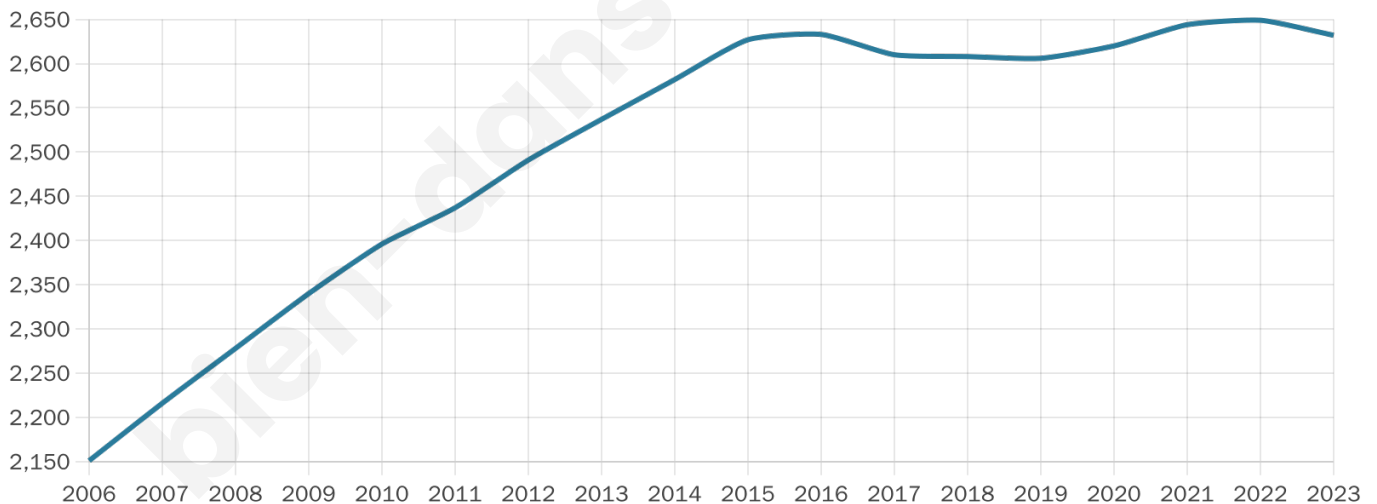

Version web

Ville de Méreau

Présenté par

BIEN dans
ma **VILLE** 

Sommaire

Situation géographique	3
Statistiques sur la population	4
Evolution du nombre d'habitants	4
Tranche d'âge	5
0-14 ans	5
15-29 ans	5
30-44 ans	5
45-59 ans	5
60-74 ans	5
75-89 ans	5
90 ans et +	5
Activité professionnelle	5
Agriculteurs	5
Artisans, Commerçants	5
Cadres et sup.	5
Professions intermédiaires	5
Employé	5
Ouvrier	5
Retraité	5
Autres	5
Niveau de diplôme	6
Sans diplôme ou CEP	6
Brevet, BEPC, DNB	6
CAP-BEP ou équivalent	6
BAC ou équivalent	6
BAC+2	6
BAC+3 ou +4	6
BAC+5 ou plus	6
Composition des ménages	6
Couple sans enfant	6
Couple avec enfant(s)	6
Famille monoparentale	6
Colocation / Autre	6
Personnes seules	6
Profils électoraux	7
Premier tour	7
Sécurité	8
Evolution du nombre d'infractions	8
Pour comparer	9
Services à la population	10
Commerce	10
Éducation	10
Villes autour de Méreau	11
Avis sur la ville de Méreau	12
Moyenne par critère	12
Villes autour de Méreau	12
Répartition des avis par note	12
Répartition des avis par note	12

2 632

Age moyen

44 ans

Pop active

45.5%

Taux chômage

5.3%

Pop densité

146 h/km²

Revenu moyen

24 190 €/an

Evolution du nombre d'habitants

Sources : Institut national de la statistique et des études économiques (insee) selon Les dernières parutions officielles de 2024 portant sur les années 2020, 2021 et 2022.