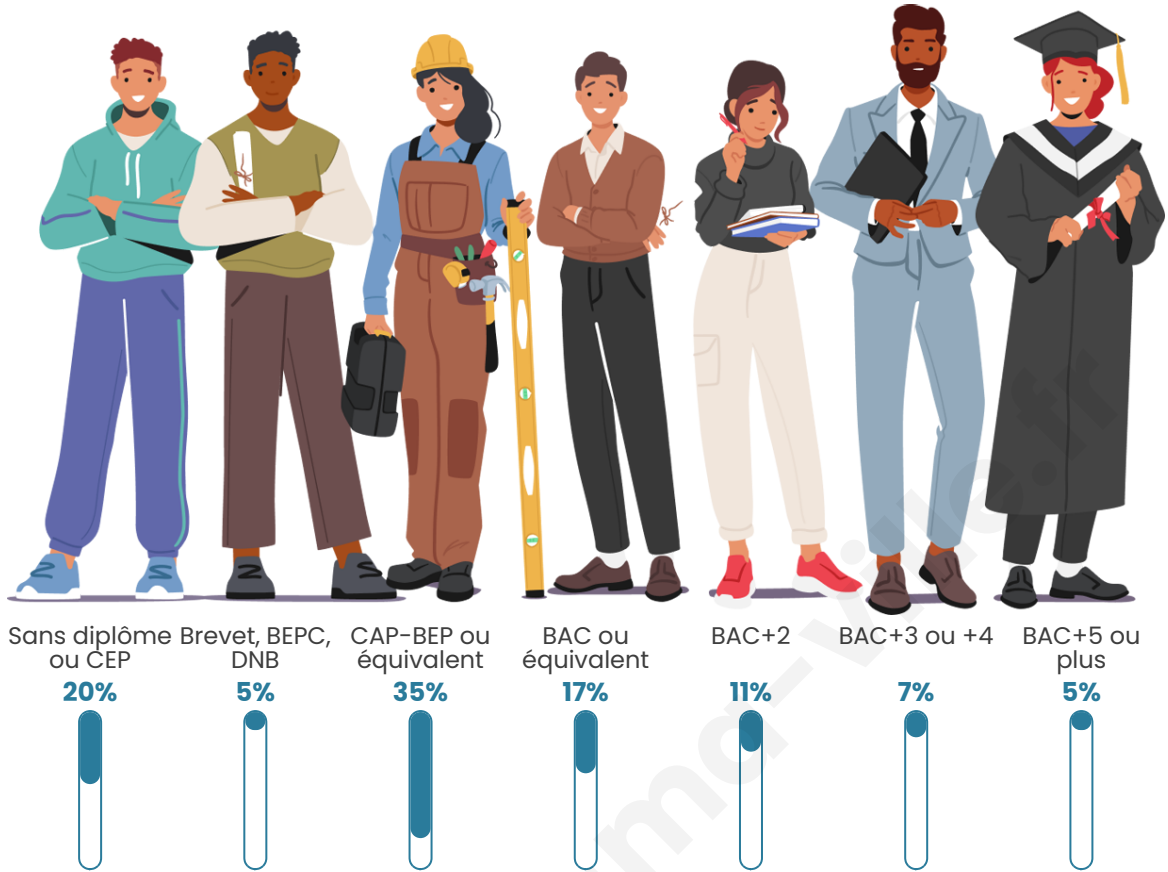

Tranche d'âge

Activité professionnelle

Niveau de diplôme

Composition des ménages

Profils électoraux

Premier tour

	Marine LE PEN	29.52 %
	Emmanuel MACRON	27.15 %
	Jean-Luc MÉLENCHON	17.70 %
	Éric ZEMMOUR	7.45 %
	Fabien ROUSSEL	4.42 %
	Valérie PÉCRESSE	3.09 %
	Jean LASSALLE	2.91 %
	Yannick JADOT	2.61 %
	Nicolas DUPONT-AIGNAN	2.55 %
	Anne HIDALGO	1.58 %
	Philippe POUTOU	0.55 %
	Nathalie ARTHAUD	0.48 %