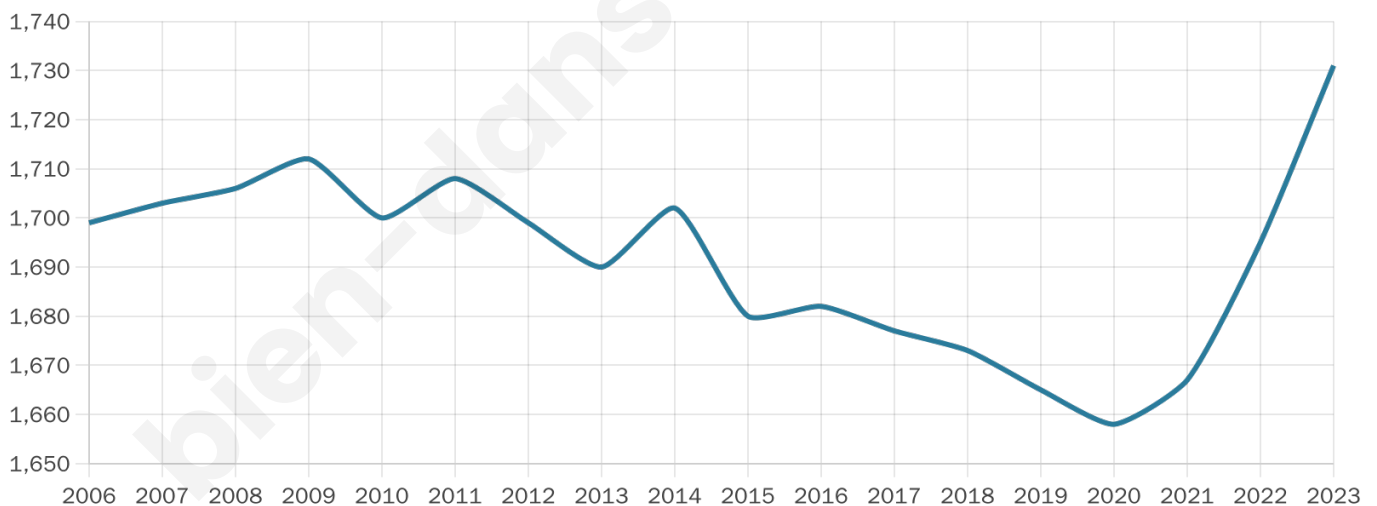

# Statistiques sur la population

Nombre d'habitants

**1 731**

Age moyen

**43 ans**

Pop active

**43.5%**

Taux chômage

**6.1%**

Pop densité

**173 h/km<sup>2</sup>**

Revenu moyen

**35 020 €/an**

## Evolution du nombre d'habitants

Sources : Institut national de la statistique et des études économiques (insee) selon Les dernières parutions officielles de 2024 portant sur les années 2020, 2021 et 2022.