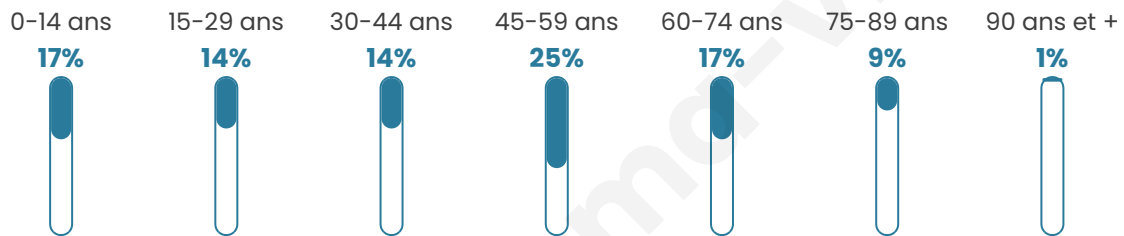

# Statistiques sur la population

Nombre d'habitants

**1 731**

Age moyen

**43 ans**

Pop active

**43.5%**

Taux chômage

**6.1%**

Pop densité

**173 h/km<sup>2</sup>**

Revenu moyen

**35 020 €/an**

## Evolution du nombre d'habitants

Sources : Institut national de la statistique et des études économiques (insee) selon Les dernières parutions officielles de 2024 portant sur les années 2020, 2021 et 2022.

## Tranche d'âge