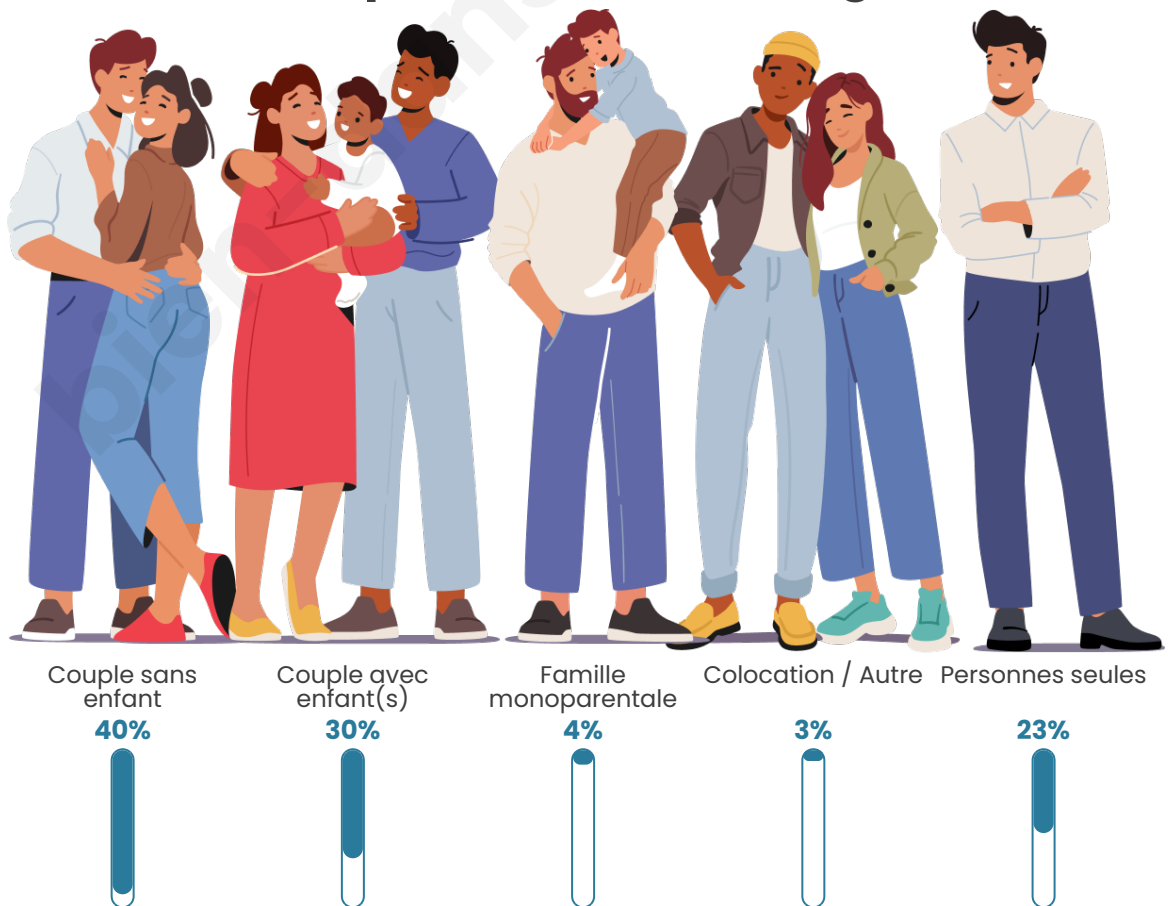

Nombre d'habitants

3 139

Age moyen

45 ans

Pop active

39.5%

Taux chômage

6.9%

Tranche d'âge

Activité professionnelle

Niveau de diplôme

Composition des ménages

Profils électoraux

Premier tour

	Emmanuel MACRON	32.46 %
	Marine LE PEN	30.01 %
	Jean-Luc MÉLENCHON	13.84 %
	Valérie PÉCRESSÉ	4.90 %
	Éric ZEMMOUR	4.53 %
	Jean LASSALLE	3.80 %
	Yannick JADOT	3.00 %
	Anne HIDALGO	2.33 %
	Fabien ROUSSEL	2.20 %
	Nicolas DUPONT- AIGNAN	1.47 %
	Nathalie ARTHAUD	0.98 %
	Philippe POUTOU	0.49 %