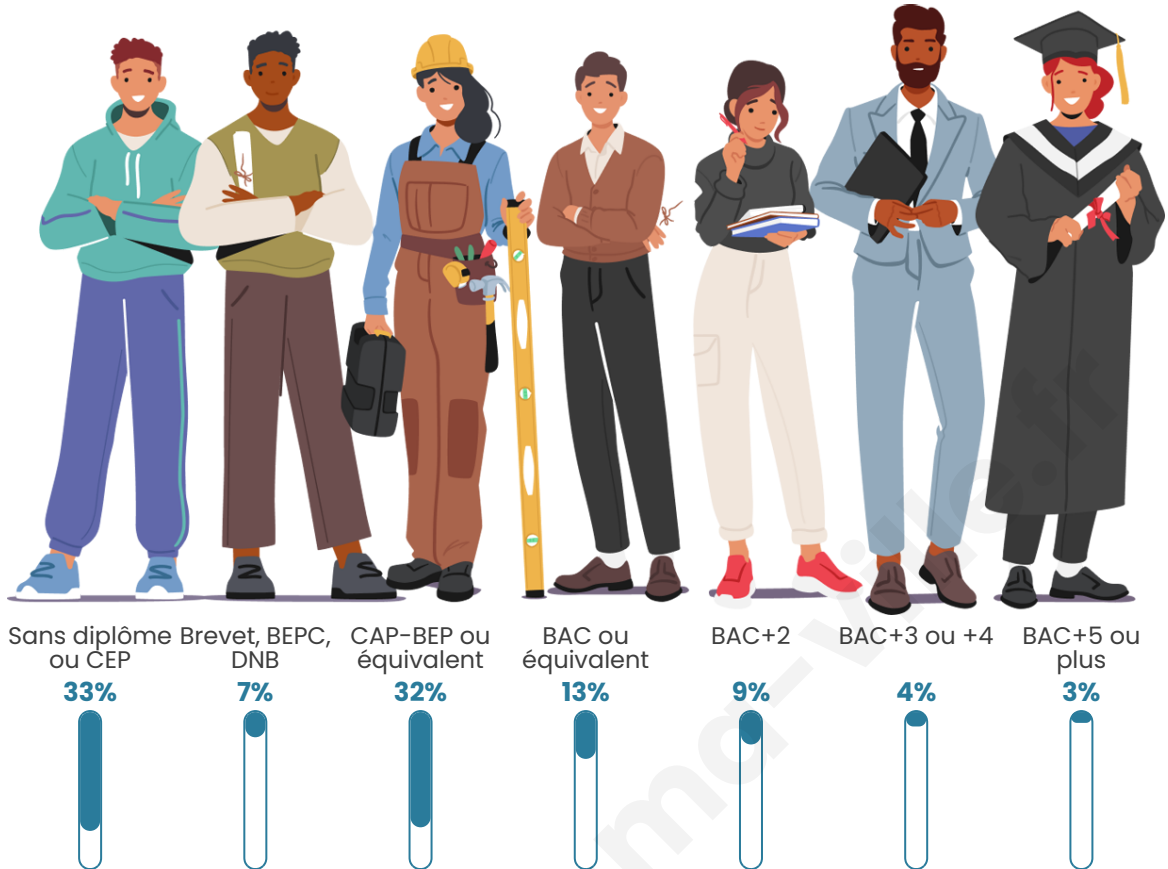

Nombre d'habitants

3 139

Age moyen

45 ans

Pop active

39.5%

Taux chômage

6.9%

Pop densité

55 h/km²

Revenu moyen

21 690 €/an

Evolution du nombre d'habitants

Sources : Institut national de la statistique et des études économiques (insee) selon Les dernières parutions officielles de 2024 portant sur les années 2020, 2021 et 2022.

Tranche d'âge

Activité professionnelle

Niveau de diplôme

Composition des ménages

Profils électoraux

Premier tour

	Emmanuel MACRON	32.46 %
	Marine LE PEN	30.01 %
	Jean-Luc MÉLENCHON	13.84 %
	Valérie PÉCRESSÉ	4.90 %
	Éric ZEMMOUR	4.53 %
	Jean LASSALLE	3.80 %
	Yannick JADOT	3.00 %
	Anne HIDALGO	2.33 %
	Fabien ROUSSEL	2.20 %
	Nicolas DUPONT- AIGNAN	1.47 %
	Nathalie ARTHAUD	0.98 %
	Philippe POUTOU	0.49 %