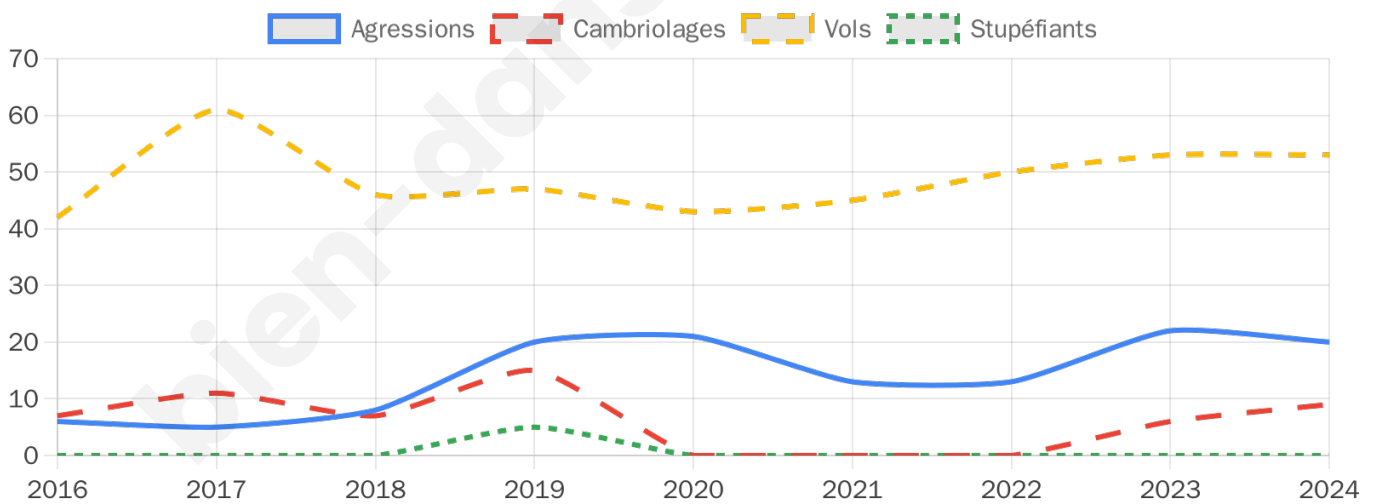

2 158 inscrits

Participation : 77.39%

Votes blancs : 1.56%

Votes nuls : 0.66%

Second tour

	Emmanuel MACRON	54,09 %
	Marine LE PEN	45,91 %

2 158 inscrits

Participation : 79.05%

Votes blancs : 3.87%

Votes nuls : 2.17%

Sécurité

Agressions physiques / sexuelles

20

Cambriolages

9

Vols / dégradations

53

Stupéfiants

0

Evolution du nombre d'infractions

Pour comparer

(en proportion du nombre d'habitants)

Sources : Bases statistiques communale, départementale et régionale de la délinquance enregistrée par la police et la gendarmerie nationales selon les dernières parutions officielles de 2025 portant sur l'année 2024 ([data.gouv](https://data.gouv.fr)).