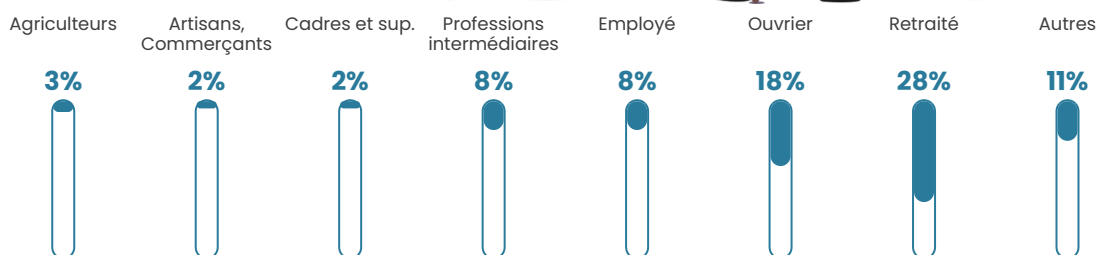

Pop densité

55 h/km²

Revenu moyen

21 690 €/an

Evolution du nombre d'habitants

Sources : Institut national de la statistique et des études économiques (insee) selon Les dernières parutions officielles de 2024 portant sur les années 2020, 2021 et 2022.

Tranche d'âge

Activité professionnelle

Niveau de diplôme

Composition des ménages

Profils électoraux

Premier tour

	Emmanuel MACRON	32.46 %
	Marine LE PEN	30.01 %
	Jean-Luc MÉLENCHON	13.84 %
	Valérie PÉCRESSÉ	4.90 %
	Éric ZEMMOUR	4.53 %
	Jean LASSALLE	3.80 %
	Yannick JADOT	3.00 %
	Anne HIDALGO	2.33 %
	Fabien ROUSSEL	2.20 %
	Nicolas DUPONT- AIGNAN	1.47 %
	Nathalie ARTHAUD	0.98 %
	Philippe POUTOU	0.49 %