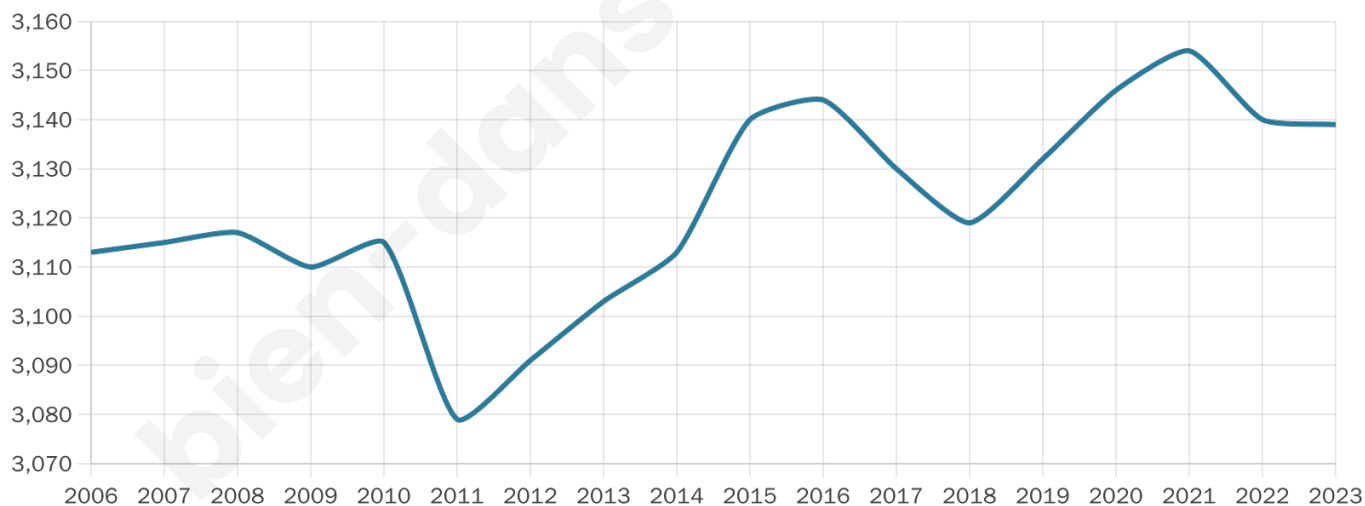

Nombre d'habitants

3 139

Age moyen

45 ans

Pop active

39.5%

Taux chômage

6.9%

Pop densité

55 h/km²

Revenu moyen

21 690 €/an

Evolution du nombre d'habitants

Sources : Institut national de la statistique et des études économiques (insee) selon Les dernières parutions officielles de 2024 portant sur les années 2020, 2021 et 2022.

Tranche d'âge

Activité professionnelle

Niveau de diplôme

Composition des ménages

Profils électoraux

Premier tour

	Emmanuel MACRON	32.46 %
	Marine LE PEN	30.01 %
	Jean-Luc MÉLENCHON	13.84 %
	Valérie PÉCRESSÉ	4.90 %
	Éric ZEMMOUR	4.53 %
	Jean LASSALLE	3.80 %
	Yannick JADOT	3.00 %
	Anne HIDALGO	2.33 %
	Fabien ROUSSEL	2.20 %
	Nicolas DUPONT- AIGNAN	1.47 %
	Nathalie ARTHAUD	0.98 %
	Philippe POUTOU	0.49 %