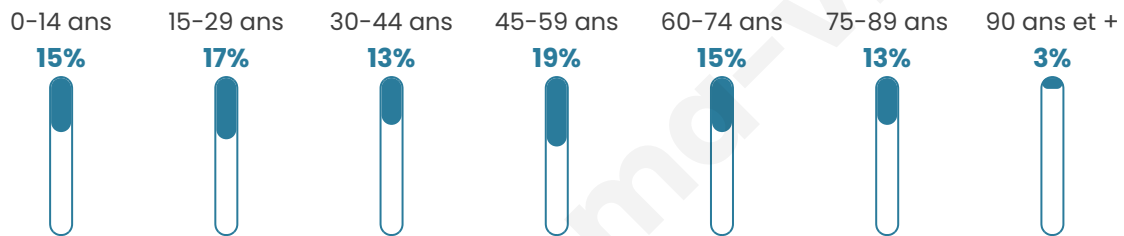

Nombre d'habitants

3 139

Age moyen

45 ans

Pop active

39.5%

Taux chômage

6.9%

Pop densité

55 h/km²

Revenu moyen

21 690 €/an

Evolution du nombre d'habitants

Sources : Institut national de la statistique et des études économiques (insee) selon Les dernières parutions officielles de 2024 portant sur les années 2020, 2021 et 2022.

Tranche d'âge

Activité professionnelle

Niveau de diplôme

Composition des ménages

Profils électoraux

Premier tour

	Emmanuel MACRON	32.46 %
	Marine LE PEN	30.01 %
	Jean-Luc MÉLENCHON	13.84 %
	Valérie PÉCRESSÉ	4.90 %
	Éric ZEMMOUR	4.53 %
	Jean LASSALLE	3.80 %
	Yannick JADOT	3.00 %
	Anne HIDALGO	2.33 %
	Fabien ROUSSEL	2.20 %
	Nicolas DUPONT- AIGNAN	1.47 %
	Nathalie ARTHAUD	0.98 %
	Philippe POUTOU	0.49 %

2 158 inscrits

Participation : 77.39%

Votes blancs : 1.56%

Votes nuls : 0.66%

Second tour

	Emmanuel MACRON	54,09 %
	Marine LE PEN	45,91 %

2 158 inscrits

Participation : 79.05%